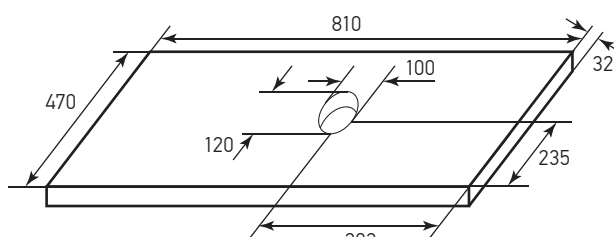

Схема столешницы «АВРОПА 60»

Схема столешницы «АВРОПА 100»

Схема столешницы «АВРОПА 80»

Уважаемый покупатель, при необходимости установки смесителя на столешницу, Вы можете высверлить отверстие с соблюдением требований указанных в паспорте изделия на столешницу (идет в комплекте с изделием). Гарантия сохраняется.