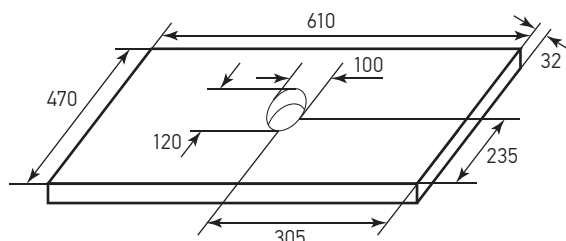

Схема столешницы «АВРОПА 60»

Схема столешницы «АВРОПА 100»

Схема столешницы «АВРОПА 80»

Уважаемый покупатель, при необходимости установки смесителя на столешницу, Вы можете высверлить отверстие с соблюдением требований указанных в паспорте изделия на столешницу (идет в комплекте с изделием). Гарантия сохраняется.