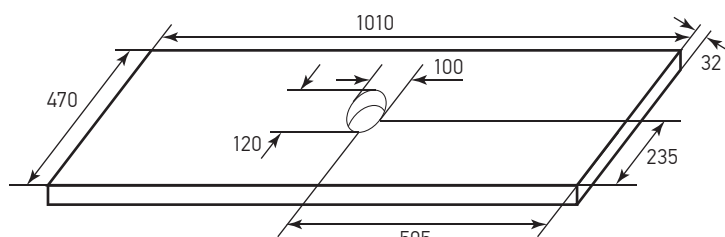

Схема столешницы «АВРОПА 60»

Схема столешницы «АВРОПА 100»

Схема столешницы «АВРОПА 80»

Уважаемый покупатель, при необходимости установки смесителя на столешницу, Вы можете высверлить отверстие с соблюдением требований указанных в паспорте изделия на столешницу (идет в комплекте с изделием). Гарантия сохраняется.