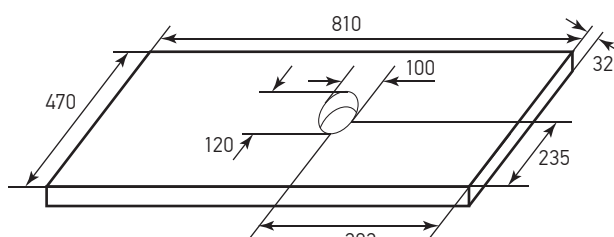

## КОМПЛЕКТАЦИЯ

Схема столешницы «АВРОПА 60»

Схема столешницы «АВРОПА 100»

Схема столешницы «АВРОПА 80»

- ▶ Столешницы под умыв «Гамма 56» (Kirovit) «Чибли»/«Серый камень»/«Дуб натуральный»/«Матрикс»:
  - «АВРОПА 60» (610\*32\*470)  
Артикул 535134/535132/535133/535131
  - «АВРОПА 80» (810\*32\*470)  
Артикул 535138/535136/535137/535135
  - «АВРОПА 100» (1010\*32\*470)  
Артикул 535142/535140/535141/535139
- ▶ Опора для тумбы «АВРОПА» (200 мм) Артикул 533848
- ▶ Опора для тумбы «АВРОПА» (150 мм) Артикул 534371
- ▶ Светильник для зеркала «АВРОПА» Артикул 533847