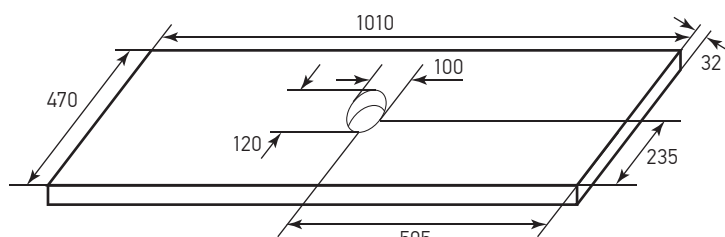

## КОМПЛЕКТАЦИЯ

Схема столешницы «АВРОПА 60»

Схема столешницы «АВРОПА 100»

Схема столешницы «АВРОПА 80»

- ▶ Столешницы под умыв «Гамма 56» (Kirovit) «Чибли»/«Серый камень»/«Дуб натуральный»/«Матрикс»:
  - «АВРОПА 60» (610\*32\*470)  
Артикул 535134/535132/535133/535131
  - «АВРОПА 80» (810\*32\*470)  
Артикул 535138/535136/535137/535135
  - «АВРОПА 100» (1010\*32\*470)  
Артикул 535142/535140/535141/535139
- ▶ Опора для тумбы «АВРОПА» (200 мм) Артикул 533848
- ▶ Опора для тумбы «АВРОПА» (150 мм) Артикул 534371
- ▶ Светильник для зеркала «АВРОПА» Артикул 533847