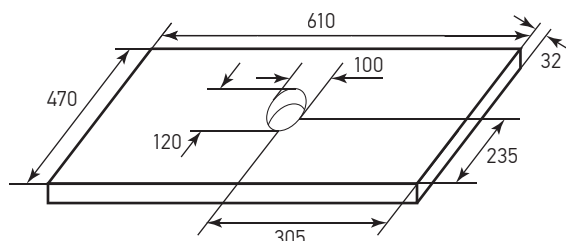

## КОМПЛЕКТАЦИЯ

Схема столешницы «АВРОПА 60»

Схема столешницы «АВРОПА 100»

Схема столешницы «АВРОПА 80»

- ▶ Столешницы под умыв «Гамма 56» (Kirovit) «Чибли»/«Серый камень»/«Дуб натуральный»/«Матрикс»:
  - «АВРОПА 60» (610\*32\*470)  
Артикул 535134/535132/535133/535131
  - «АВРОПА 80» (810\*32\*470)  
Артикул 535138/535136/535137/535135
  - «АВРОПА 100» (1010\*32\*470)  
Артикул 535142/535140/535141/535139
- ▶ Опора для тумбы «АВРОПА» (200 мм) Артикул 533848
- ▶ Опора для тумбы «АВРОПА» (150 мм) Артикул 534371
- ▶ Светильник для зеркала «АВРОПА» Артикул 533847