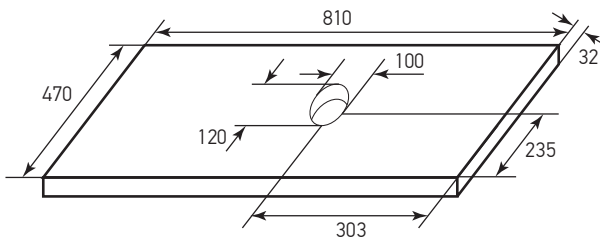

Схема столешницы «АВРОРА 80»

Схема столешницы «АВРОРА 90»

Схема столешницы «АВРОРА 100»

Уважаемый покупатель! При необходимости установки смесителя на столешницу, Вы можете высверлить отверстие с соблюдением требований, указанных в паспорте изделия на столешницу (идет в комплекте с изделием). Гарантия сохраняется.