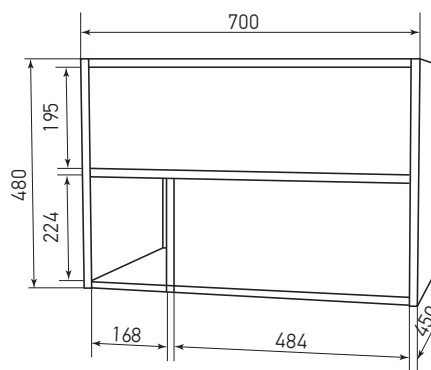

Тумба д/ванной «АВРОРА 70»