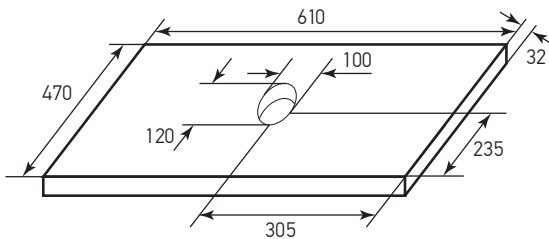

Схема столешницы «АВРОРА 60»