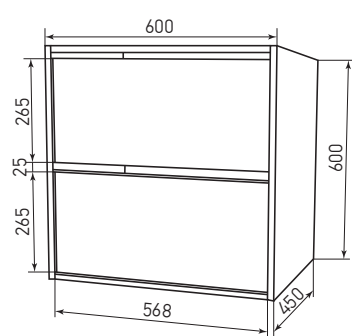

НАВЕСНОЙ МОДУЛЬ

Модуль для тумбы «АВРОРА 20»
Габариты: в*ш*г (мм): 600 x 200 x 450
Артикул 533849

ОРГАНИЗЕР

СХЕМЫ ПОДКЛЮЧЕНИЯ

СХЕМЫ ТУМБ

Тумба д/ванной «АВРОРА 60»

Тумба д/ванной «АВРОРА 70»

Тумба д/ванной «АВРОРА 90»

ПОДВЕСНЫЕ МОДУЛИ + ЗЕРКАЛО

Модуль для зеркала
«ABPORA 20»
Габариты: в*ш*г (мм):
700 x 200 x 150
Артикул 533846

Зеркало «ABPORA 60»
с розеткой и выключателем,
Габариты: в*ш (мм): 700 x 600
Артикул 533844

Модуль для зеркала «ABPORA 35»
Габариты: в*ш*г (мм): 700 x 350 x 160
Артикул 533845 (Белый)/Артикул 535130
(Чибли)/535128 (Серый камень)/ 535129
(Дуб натуральный)/535127 (Матрикс)

ПЕНАЛЫ НАВЕСНЫЕ

Полупенал «ABPORA 30» универсальный
Габариты: в*ш*г (мм): 600 x 300 x 250
Артикул 533851 (Белый)/Артикул 535126 (Чибли)/535124 (Серый
камень)/535125 (Дуб натуральный)/535123 (Матрикс)