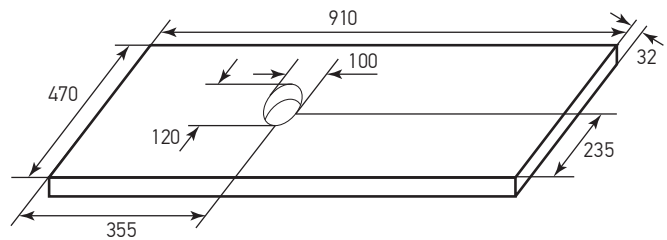

Схема столешницы «АВРОРА 80»

Схема столешницы «АВРОРА 90»

Схема столешницы «АВРОРА 100»

Уважаемый покупатель! При необходимости установки смесителя на столешницу, Вы можете высверлить отверстие с соблюдением требований, указанных в паспорте изделия на столешницу (идет в комплекте с изделием). Гарантия сохраняется.