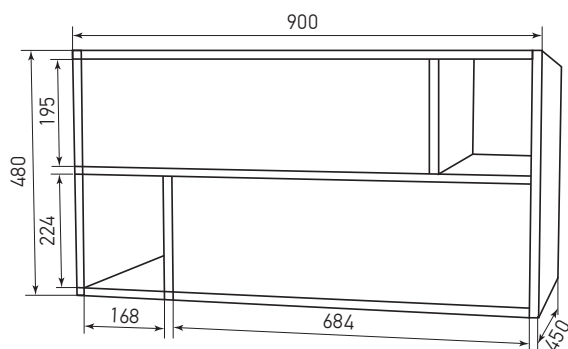

Тумба д/ванной «АВРОРА 90»