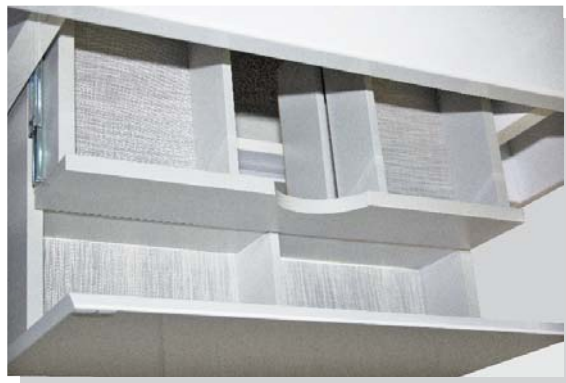

МОДУЛИ ПОД РАКОВИНУ

Тумба д/ванной «АВРОРА 60»
подвесная (под столешницу 60
или умывальник «Классик 60»)
Габариты: в*ш*г (мм): 600 x 600 x 450
Артикул 533836 (Белый)/Артикул 535114
(Чибли)/535112 (Серый камень)/535113
(Дуб натуральный)/535111 (Матрикс)

Тумба д/ванной «АВРОРА 70»
подвесная белая (под столешницу 70 и
под умывальник «Классик 70»)
Габариты: в*ш*г (мм): 700 x 480 x 450
Артикул 533837

Тумба д/ванной «АВРОРА 90»
подвесная белая (под столешницу 90)
Габариты: в*ш*г (мм): 900 x 480 x 450
Артикул 533838

НАВЕСНОЙ МОДУЛЬ

Модуль для тумбы «АВРОРА 20»
Габариты: в*ш*г (мм): 600 x 200 x 450
Артикул 533849

ОРГАНИЗЕР