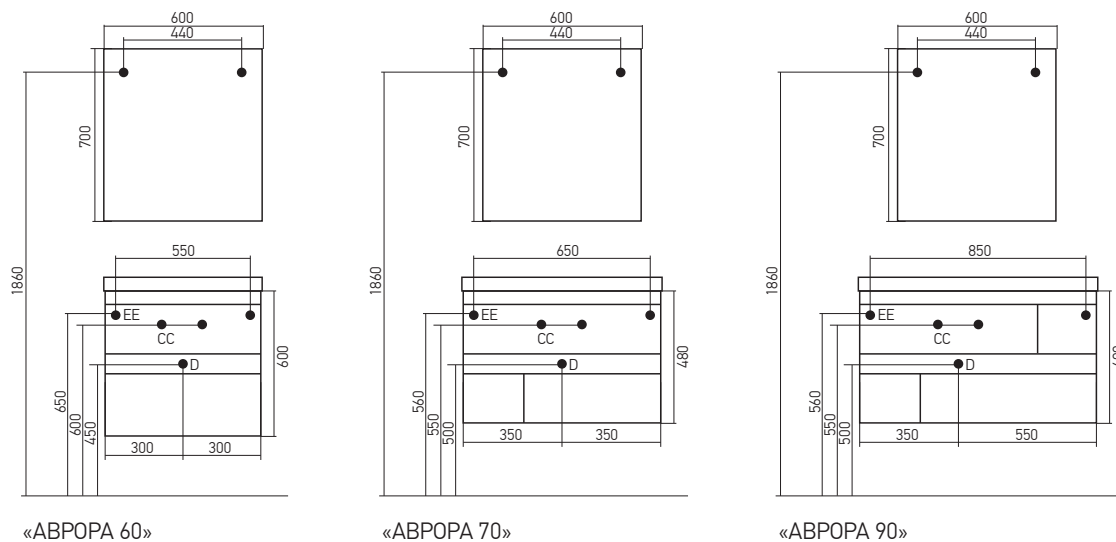

НАВЕСНОЙ МОДУЛЬ

Модуль для тумбы «АВРОРА 20»
Габариты: в*ш*г (мм): 600 x 200 x 450
Артикул 533849

ОРГАНИЗЕР

СХЕМЫ ПОДКЛЮЧЕНИЯ

СХЕМЫ ТУМБ

Тумба д/ванной «АВРОРА 60»

Тумба д/ванной «АВРОРА 70»

Тумба д/ванной «АВРОРА 90»

ПОДВЕСНЫЕ МОДУЛИ + ЗЕРКАЛО

Модуль для зеркала
«ABPORA 20»
Габариты: в*ш*г (мм):
700 x 200 x 150
Артикул 533846

Зеркало «ABPORA 60»
с розеткой и выключателем,
Габариты: в*ш (мм): 700 x 600
Артикул 533844