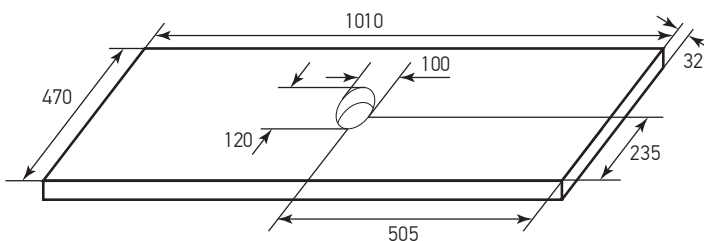

Схема столешницы «АВРОРА 80»

Схема столешницы «АВРОРА 90»

Схема столешницы «АВРОРА 100»

Уважаемый покупатель! При необходимости установки смесителя на столешницу, Вы можете высверлить отверстие с соблюдением требований, указанных в паспорте изделия на столешницу (идет в комплекте с изделием). Гарантия сохраняется.