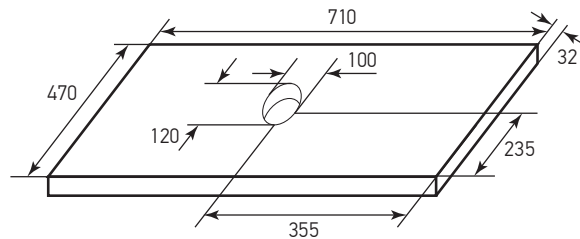

Схема столешницы «АВРОРА 70»