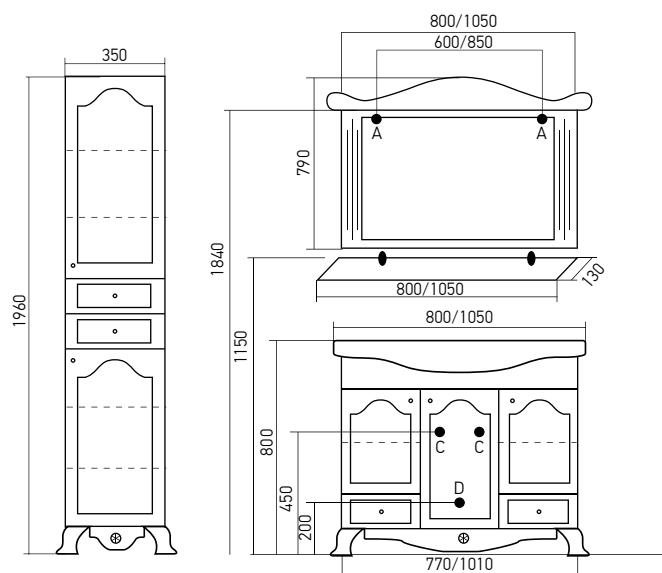

Габариты: в*ш*г (мм):
800 x 770 x 340/800 x 1010 x 340

Артикул:
536522/536523

Комплектация: ручка - 5/5

ПЕНАЛ (ПРАВЫЙ)

Габариты: в*ш*г (мм):
1960 x 350 x 280

Артикул: 536524

Комплектация: ручка - 4

МАТЕРИАЛЫ