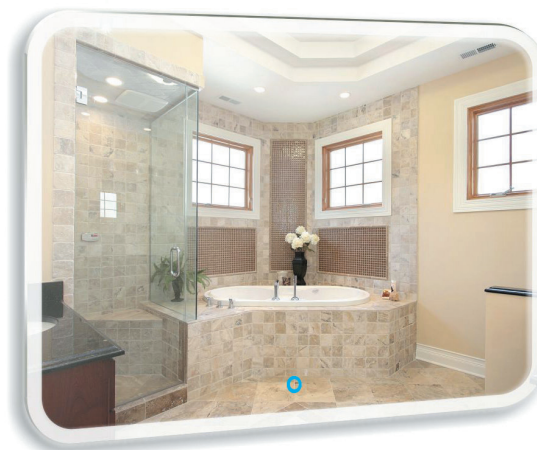

**«СТИВ» С СЕНСОРНЫМ
ВЫКЛЮЧАТЕЛЕМ**

915 x 685/ 700 x 680/ 800 x 680

Коллекция «Премьер»

Артикул: 530910/ 536550/ 536552