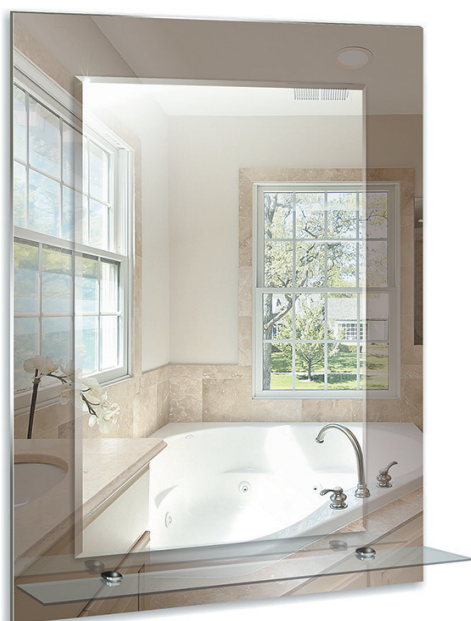

«ЭЛЕКТРА» С ПОЛКОЙ 540 x 680
Коллекция «Элит Нью»
Артикул: 529361

ЗЕРКАЛА ДЛЯ ВАННОЙ КОМНАТЫ «ЭЛИТ НЬЮ»

«ИСКРА» С ПОЛКОЙ 540 x 680
Коллекция «Элит Нью»
Артикул: 529362

«МАЛЬТА-ЛОФТ» 600 x 800
Коллекция «Элит Нью»
Артикул: 548632