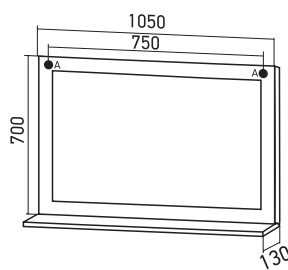

МАТЕРИАЛЫ

Материал корпуса:

ЛДСП влагостойкий

Материал фасада:

МДФ

Покрытие фасада:

ПВХ (пленка)

ОБОЗНАЧЕНИЯ НА СХЕМЕ

A - навесы для зеркал и шкафов

C - место для вывода труб водоснабжения

D - место для вывода трубы канализации