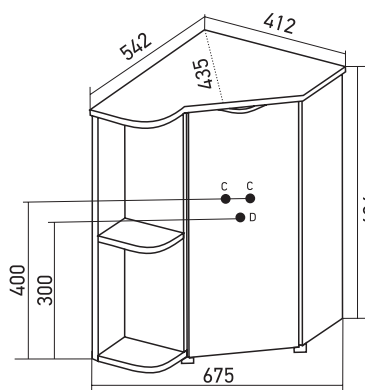

Уважаемый клиент! Обращаем Ваше внимание на то, что реальный цвет изделия может отличаться от напечатанного в каталоге!