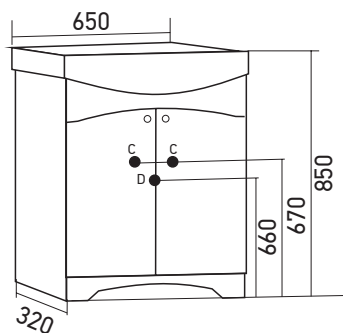

ШКАФ НАВЕСНОЙ «КРИТ 65»

Габариты: в*ш*г (мм):
800 x 600 x 170

Цвет/Артикул: патина золото/
534218, патина серебро/521792

Комплектация: ручка -1, полка-2

**ТУМБА «КРИТ 65»
ПОД УМЫВАЛЬНИК
«ЭЛЕГАНС 65»**

Габариты: в*ш*г (мм):
850 x 650 x 320

Цвет/Артикул: патина
золото/533080, патина
серебро/521802

Комплектация: ручка (хром)-2

МАТЕРИАЛЫ

Материал корпуса:

ЛДСП влагостойкий

Материал фасада:

МДФ

Покрытие фасада:

ПВХ (пленка)

ОБОЗНАЧЕНИЯ НА СХЕМЕ

A - навесы для зеркал и шкафов

C - место для вывода труб водоснабжения

D - место для вывода трубы канализации

ПАТИНА ЗОЛОТО/СЕРЕБРО

Уважаемый клиент! Обращаем Ваше внимание на то,
что реальный цвет изделия может отличаться от напечатанного в каталоге!