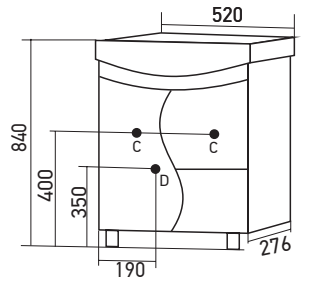

МЕБЕЛЬ ЭКОНОМ ОТДЕЛЬНЫЕ ПРЕДМЕТЫ

С - место для вывода труб водоснабжения
D - место для вывода трубы канализации

ТУМБА «КЛАССИК 52» ПОД УМЫВАЛЬНИК «АЛЬФАНА 52»

Габариты: в*ш*г (мм):
840 х 520 х 276

Цвет: белый

Комплектация:

ручка (пласт)-3, опора (пласт)-3
Монтаж ящиков: направляющая
неполного выдвижения -2

Артикул: 525508

Материал фасада: МДФ

Покрытие фасада: ПВХ (пленка)