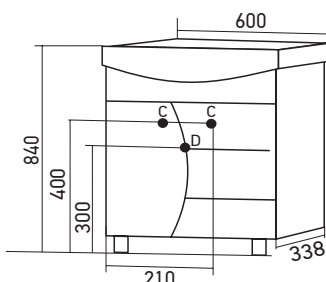

С - место для вывода труб водоснабжения
D - место для вывода трубы канализации

ТУМБА «ПАРУС-60» ПОД УМЫВАЛЬНИК «ЭЛЕГАНС-60»

Габариты: в*ш*г (мм):
840 x 600 x 338

Цвет: белый

Комплектация:
ручка (пласт) - 4, опора (металл) - 2,
опора (пласт) - 2

Артикул: 547191

Материал фасада: МДФ

Покрытие фасада: ПВХ (пленка)