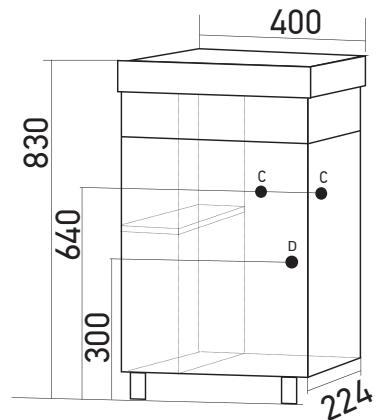

C - место для вывода труб водоснабжения
D - место для вывода трубы канализации