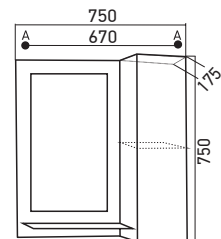

ЗЕРКАЛО «ЛАДОГА 75/85»

Габариты: В*Ш*Г (мм):
750 x 750/750 x 850

Цвет: белый

Комплектация: полка -1, подсветка

Артикул: 539850/539851

ШКАФ НАВЕСНОЙ «ЛАДОГА» 75/85

Габариты: В*Ш*Г (мм):

750 x 750 x 175/750 x 850 x 175

Цвет: зеленый

Комплектация: полка -1, подсветка

Артикул: 539816/ 539819

ТУМБА «ЛАДОГА 75/85»

**НАПОЛЬНАЯ 3 ЯЩИКА
ПОД УМЫВАЛЬНИК
«ЭЛЕГАНС 75/85»**

Габариты: В*Ш*Г (мм):

840 x 750 x 311/ 840 x 850 x 311

Цвет: белый

Монтаж ящиков: направляющая
полного выдвижения -2

Комплектация: ручка - 4,
опора (пласт)-4, полка-1

Артикул: 539852/ 539853

**ПЕНАЛ «ЛАДОГА 35»
(УНИВЕРСАЛЬНЫЙ)**

Габариты: В*Ш*Г (мм):

1860 x 350 x 316

Цвет: белый

Комплектация: ручка -2,
полка -5, опора (пласт)-4

Артикул: 539854

МАТЕРИАЛЫ

Материал корпуса:

ЛДСП влагостойкий

Материал фасада:

МДФ

Покрытие фасада:

ПВХ (пленка)