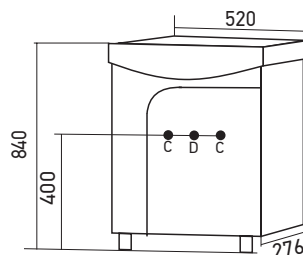

С - место для вывода труб водоснабжения
D - место для вывода трубы канализации

ТУМБА «ОКА 52» ПОД УМЫВАЛЬНИК «АЛЬФАНА 52»

Габариты: в*ш*г (мм):
840 х 520 х 276

Цвет: белый

Комплектация:

ручка (пласт) -1, опора (пласт)-3

Артикул: 526165

Материал фасада: МДФ

Покрытие фасада: ПВХ (пленка)