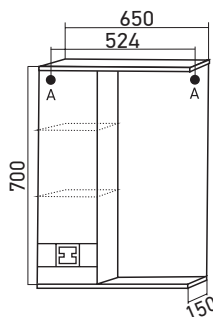

ШКАФ НАВЕСНОЙ «КВАДРО 65»

Габариты: в*ш*г (мм):

700 x 650 x 150

Цвет: белый

Комплектация: ручка (хром) - 1,
полка-2

Артикул: 533182

ТУМБА «КВАДРО 65»

ПОД УМЫВАЛЬНИК

«ЭЛЕГАНС 65»

Габариты: в*ш*г (мм):

840 x 650 x 316

Цвет: белый

Комплектация: ручка -2,
опора (пластик) - 4, полка -1,
подсветка

Артикул: 533181

ТУМБА «КВАДРО-1 65»

ПОД УМЫВАЛЬНИК

«ЭЛЕГАНС 65»

Габариты: в*ш*г (мм):

840 x 650 x 316

Цвет: белый

Монтаж ящиков: направляющая
полного выдвижения -1

Комплектация: ручка -3,
опора (пластик)- 4

Артикул: 533271

МАТЕРИАЛЫ

Материал корпуса:

ЛДСП влагостойкий

Материал фасада:

МДФ

Покрытие фасада:

ПВХ (пленка)

ОБОЗНАЧЕНИЯ НА СХЕМЕ

A - навесы для зеркал и шкафов

C - место для вывода труб водоснабжения

D - место для вывода трубы канализации