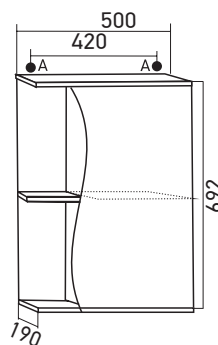

A - навесы для зеркал и шкафов

ШКАФ НАВЕСНОЙ «КЛАССИК 50»

ЛЕВЫЙ, ПРАВЫЙ

Габариты: в*ш*г (мм):

692 x 500 x 190

Цвет: белый

Комплектация: полка-2

Артикул: 525509, 525510

Материал фасада: МДФ

Покрытие фасада: ПВХ (пленка)