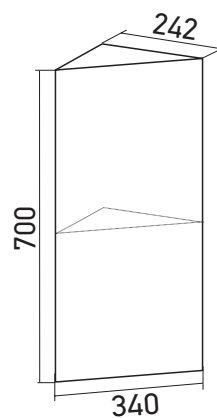

ТУМБА НАПОЛЬНАЯ

«КВАРЦ 67»

ПОД УМЫВАЛЬНИК

«QUARTZ 50»

Габариты: в*ш*г (мм):
755 x 670 x 375

Цвет: белый/серый

Комплектация: ручка -2
полка -1

Артикул: 540979/ 540986