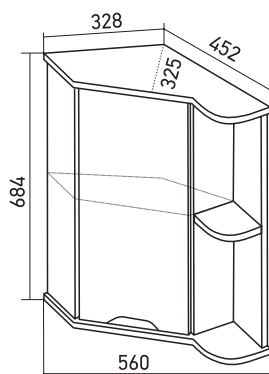

МАТЕРИАЛЫ

Материал корпуса:

ЛДСП влагостойкий

Материал фасада:

МДФ

Покрытие фасада:

Пленка (ПВХ)

ОБОЗНАЧЕНИЯ НА СХЕМЕ

С - место для вывода труб водоснабжения

Д - место для вывода трубы канализации