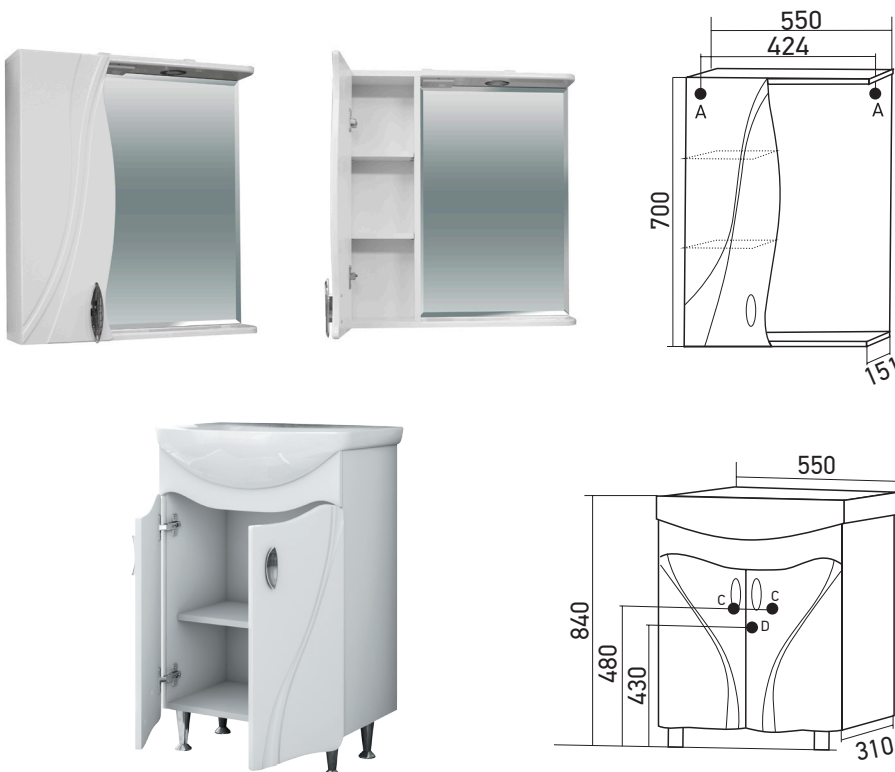

МАТЕРИАЛЫ

Материал корпуса:

ЛДСП влагостойкий

Материал фасада:

МДФ

Покрытие фасада:

ПВХ (пленка)

ОБОЗНАЧЕНИЯ НА СХЕМЕ

A - навесы для зеркал и шкафов

C - место для вывода труб водоснабжения

D - место для вывода трубы канализации