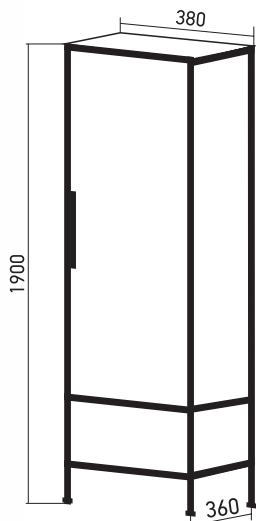

**ПЕНАЛ «БРУКЛИН 38»
(ПРАВЫЙ)**

Габариты: в*ш*г (мм):

1900 x 380 x 360

Цвет: дуб бунратти, бетон, белый

Комплектация: ручка -1, полка-3; опора (хром)-4

Артикул: 543583

МАТЕРИАЛЫ

Материал корпуса:

ЛДСП влагостойкий

Материал фасада: ЛДСП

Покрытие фасада: ПВХ (пленка)

*Материал фасада: МДФ

*Покрытие фасада: краска

Уважаемый клиент!
Обращаем Ваше внимание на то, что реальный цвет изделия может отличаться от напечатанного в каталоге!