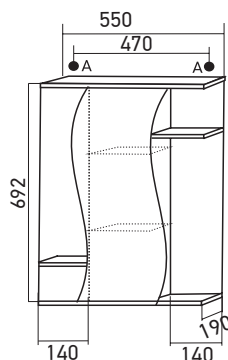

А - навесы для зеркал и шкафов

**ШКАФ НАВЕСНОЙ
«КЛАССИК 55»
ЛЕВЫЙ, ПРАВЫЙ**
Габариты: в*ш*г (мм):
692 x 550 x 190
Цвет: белый
Комплектация: полка-2
Артикул: 525512, 525511
Материал фасада: МДФ