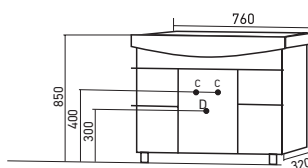

МАТЕРИАЛЫ

Материал корпуса:

ЛДСП влагостойкий

Материал фасада:

МДФ

Покрытие фасада:

ПВХ (пленка)

ОБОЗНАЧЕНИЯ НА СХЕМЕ

А - навесы для зеркал и шкафов

С - место для вывода труб водоснабжения

Д - место для вывода трубы канализации