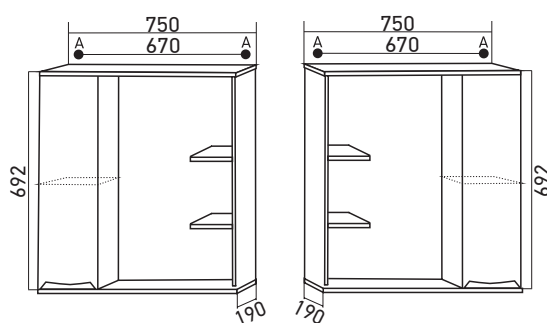

МАТЕРИАЛЫ

Материал корпуса:

ЛДСП влагостойкий

Материал фасада:

МДФ

Покрытие фасада:

ПВХ (пленка)

ОБОЗНАЧЕНИЯ НА СХЕМЕ

А - навесы для зеркал и шкафов

С - место для вывода труб водоснабжения

Д - место для вывода трубы канализации

*ШКАФ НАВЕСНОЙ ПРАВЫЙ -

зеркало слева

ШКАФ НАВЕСНОЙ ЛЕВЫЙ -

зеркало справа