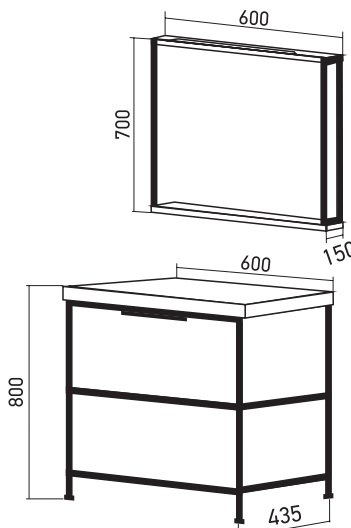

**ПЕНАЛ «БРУКЛИН 38»
(ПРАВЫЙ)**

Габариты: в*ш*г (мм):

1900 x 380 x 360

Цвет: дуб бунратти, бетон, белый

Комплектация: ручка -1, полка-3; опора (хром)-4

Артикул: 543583

МАТЕРИАЛЫ

Материал корпуса:

ЛДСП влагостойкий

Материал фасада: ЛДСП

Покрытие фасада: ПВХ (пленка)

*Материал фасада: МДФ

*Покрытие фасада: краска

Уважаемый клиент!
Обращаем Ваше внимание на то, что реальный цвет изделия может отличаться от напечатанного в каталоге!