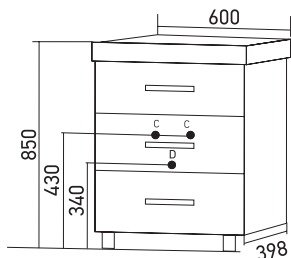

**ТУМБА «СТИВ 60/80»
ПОДВЕСНАЯ 2 ЯЩИКА
ПОД УМЫВАЛЬНИК
«ФЕСТ 60/80»**

Габариты: в*ш*г (мм):
517 х 600 х 398/ 517 х 800 х 448

Цвет: белый

Монтаж ящиков:
направляющая неполного
выдвижения с доводчиком -2

Комплектация: ручка - 2

Артикул: 539015/ 539037