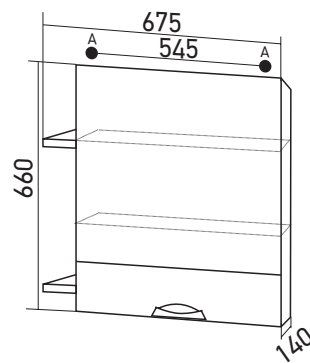

МАТЕРИАЛЫ

Материал корпуса:

ЛДСП влагостойкий

Материал фасада:

МДФ

Покрытие фасада:

ПВХ (пленка)

ОБОЗНАЧЕНИЯ НА СХЕМЕ

A - навесы для зеркал и шкафов

C - место для вывода труб водоснабжения

D - место для вывода трубы канализации