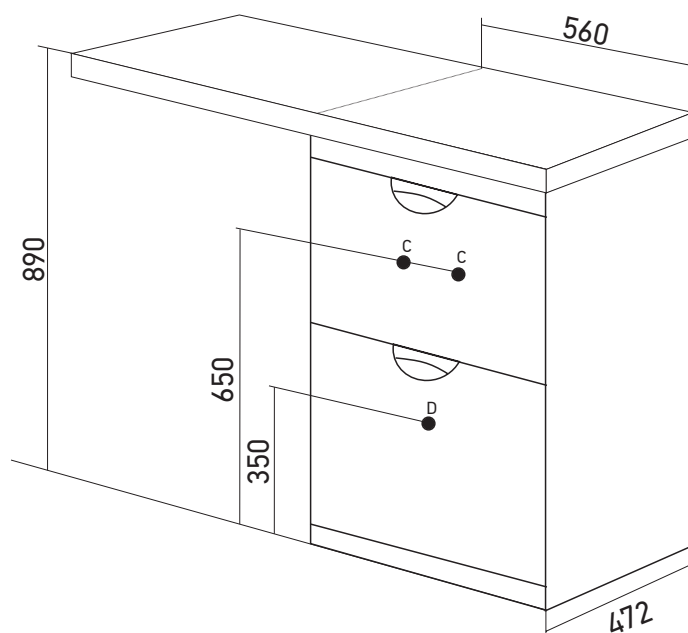

МЕБЕЛЬ ЭКОНОМ ОТДЕЛЬНЫЕ ПРЕДМЕТЫ «АТЛАНТИК-56»

ТУМБА «АТЛАНТИК-56» ПОД УМЫВАЛЬНИК НАД СТИР. МАШИНОЙ «COSMOS-120/110/56» УНИВЕРСАЛЬНАЯ

Габариты: в*ш*г (мм):
890 x 560 x 472

Цвет: белый

Монтаж ящиков: направляющая
полного выдвижения - 2

Комплектация:
опора (пластик)-4
кронштейн для умывальника

Артикул: 543447

МАТЕРИАЛЫ

Материал корпуса:
ЛДСП влагостойкий

Материал фасада:
МДФ

Покрытие фасада:
ПВХ (пленка)

ОБОЗНАЧЕНИЯ НА СХЕМЕ

С - место для вывода труб водоснабжения

Д - место для вывода трубы канализации