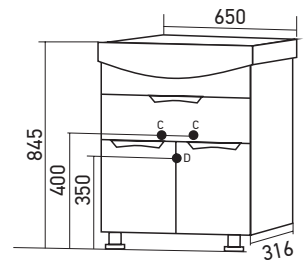

**ТУМБА «ЭТЬЕН 60»
ПОД УМЫВАЛЬНИК
«ЭЛЕГАНС 60»**

Габариты: в*ш*г (мм):
845 х 600 х 316

Цвет: белый

Монтаж ящиков: направляющая
полного выдвижения - 3

Комплектация: ручка (хром)-3,
опора (металл) - 4

Артикул: 542405

**ТУМБА «ЭТЬЕН 65»
ПОД УМЫВАЛЬНИК
«ЭЛЕГАНС 65»**

Габариты: в*ш*г (мм):
845 х 650 х 316

Цвет: белый

Монтаж ящиков: направляющая
полного выдвижения - 1

Комплектация: ручка (хром)-3,
опора (металл) - 4

Артикул: 542406

**ШКАФ НАВЕСНОЙ «ЭТЬЕН 60»
ПРАВЫЙ/ЛЕВЫЙ**

Габариты: в*ш*г (мм):
692 х 600 х 190

Цвет: белый

Комплектация: ручка (хром)-1,
полка - 1, подсветка, розетка

Артикул: 542407 / 542408