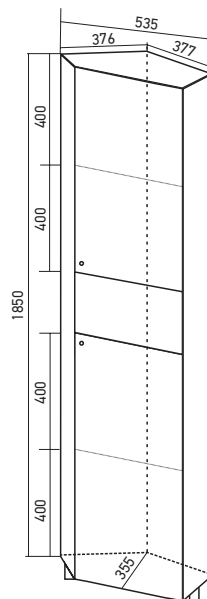

**ПЕНАЛ «ЛАРЧ 36*36»
УГЛОВОЙ (ПРАВЫЙ)**

Габариты: В*Ш*Г (мм):

1850 x 376 x 355

Цвет: белый

Комплектация:

ручка (хром)-2, полка-2,

опора (пласт)-4

Артикул: 510652

Материал фасада: МДФ

Покрытие фасада: ПВХ (пленка)