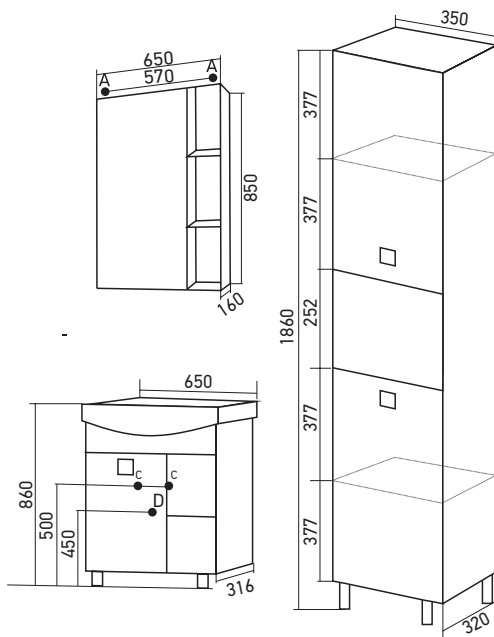

МАТЕРИАЛЫ

Материал корпуса:

ЛДСП влагостойкий

Материал фасада:

МДФ

Покрытие фасада:

ПВХ (пленка)

ОБОЗНАЧЕНИЯ НА СХЕМЕ

A - навесы для зеркал и шкафов

C - место для вывода труб водоснабжения

D - место для вывода трубы канализации