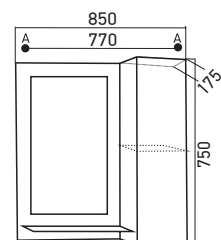

ЗЕРКАЛО «ЛАДОГА 75/85»

Габариты: В*Ш*Г (мм):
750 x 750/750 x 850

Цвет: белый

Комплектация: полка -1, подсветка

Артикул: 539850/539851

ШКАФ НАВЕСНОЙ «ЛАДОГА» 75/85

Габариты: В*Ш*Г (мм):

750 x 750 x 175/750 x 850 x 175

Цвет: зеленый

Комплектация: полка -1, подсветка

Артикул: 539816/ 539819

ТУМБА «ЛАДОГА 75/85»

**НАПОЛЬНАЯ 3 ЯЩИКА
ПОД УМЫВАЛЬНИК
«ЭЛЕГАНС 75/85»**

Габариты: В*Ш*Г (мм):

840 x 750 x 311/ 840 x 850 x 311

Цвет: белый

Монтаж ящиков: направляющая
полного выдвижения -2

Комплектация: ручка - 4,
опора (пласт)-4, полка-1

Артикул: 539852/ 539853

**ПЕНАЛ «ЛАДОГА 35»
(УНИВЕРСАЛЬНЫЙ)**

Габариты: В*Ш*Г (мм):

1860 x 350 x 316

Цвет: белый

Комплектация: ручка -2,
полка -5, опора (пласт)-4

Артикул: 539854

МАТЕРИАЛЫ

Материал корпуса:

ЛДСП влагостойкий

Материал фасада:

МДФ

Покрытие фасада:

ПВХ (пленка)