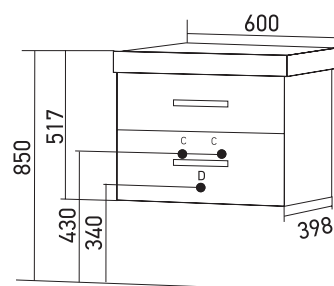

**ТУМБА «СТИВ 60/80»
ПОДВЕСНАЯ 2 ЯЩИКА
ПОД УМЫВАЛЬНИК
«ФЕСТ 60/80»**

Габариты: в*ш*г (мм):
517 х 600 х 398/ 517 х 800 х 448

Цвет: белый

Монтаж ящиков:
направляющая неполного
выдвижения с доводчиком -2

Комплектация: ручка - 2

Артикул: 539015/ 539037