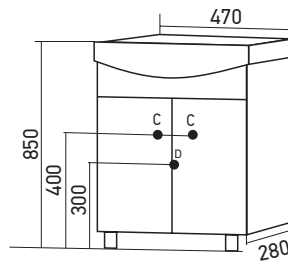

**ТУМБА «АСТРА 47»
ПОД УМЫВАЛЬНИК «ДОРА 47»**

Габариты: В*Ш*Г (мм):

850 x 470 x 280

Цвет: белый

Комплектация: ручка (хром)-2,
опора (металл)-2,

Артикул: 523044

Материал фасада: МДФ

Покрытие фасада: ПВХ (пленка)