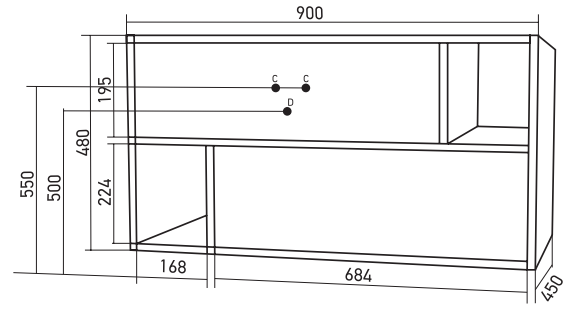

Тумба для ванной Аврора 90