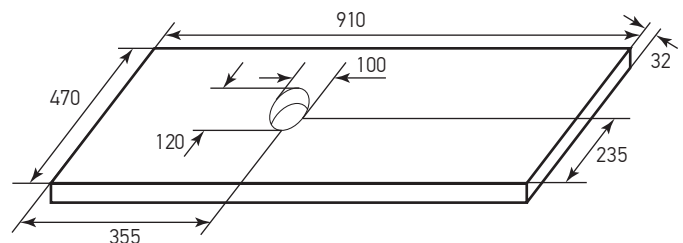

Схема столешницы «АВРОРА 60»

Схема столешницы «АВРОРА 70»

Схема столешницы «АВРОРА 80»

Схема столешницы «АВРОРА 90»

Схема столешницы «АВРОРА 100»

Уважаемый покупатель! При необходимости установки смесителя на столешницу, Вы можете высверлить отверстие с соблюдением требований, указанных в паспорте изделия на столешницу (идет в комплекте с изделием). Гарантия сохраняется.