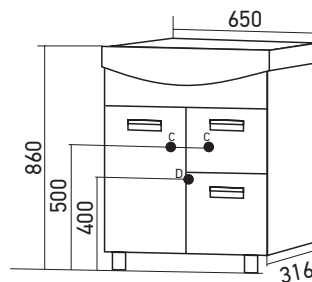

**ШКАФ НАВЕСНОЙ «АЛЬФА 65»
ПРАВЫЙ/ЛЕВЫЙ***

Габариты: в*ш*г (мм):
816 x 640 x 160

Цвет: белый

Комплектация: полка-2,
подсветка, розетка

Артикул: 529002/ 534968

**ТУМБА «АЛЬФА 65»
ПОД УМЫВАЛЬНИК
«ЭЛЕГАНС 65»**

Габариты: в*ш*г (мм):
860 x 650 x 316

Цвет: белый

Монтаж ящиков: метабокс -1
Комплектация: опора (пласт)-4

Артикул: 523173

МАТЕРИАЛЫ

Материал корпуса:

ЛДСП влагостойкий

Материал фасада:

МДФ

Покрытие фасада:

ПВХ (пленка)

ОБОЗНАЧЕНИЯ НА СХЕМЕ

A - навесы для зеркал и шкафов

C - место для вывода труб водоснабжения

D - место для вывода трубы канализации

*ШКАФ НАВЕСНОЙ ПРАВЫЙ -

зеркало слева

ШКАФ НАВЕСНОЙ ЛЕВЫЙ -

зеркало справа