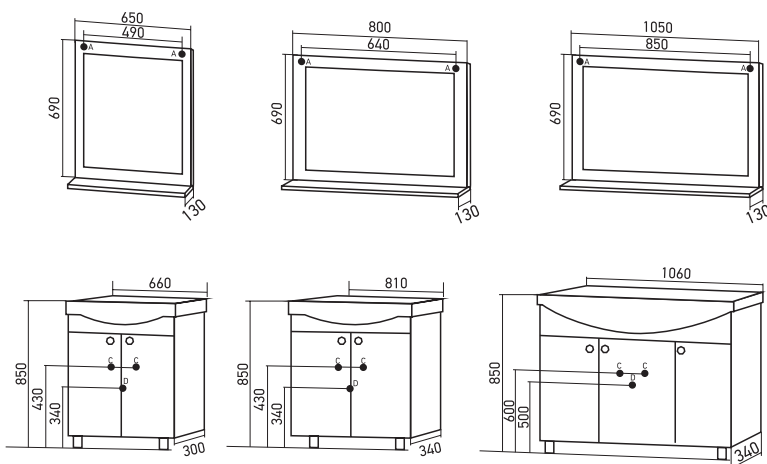

ПОД УМЫВАЛЬНИК

«КЛАССИК 65»

Габариты: в*ш*г (мм):

850 x 650 x 300

Цвет: патина золото

Комплектация: ручка -3, полка-3, опора (декор)-2, опора (пластик)-2

Артикул: 547135

МАТЕРИАЛЫ