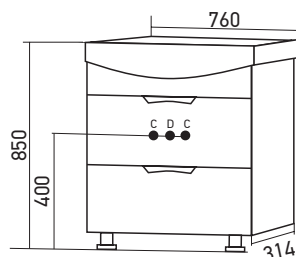

ТУМБА «ЭТЬЕН 80» ПОД УМЫВАЛЬНИК «ELEN 80/LAURA 80»

Габариты: в*ш*г (мм):
850 x 800 x 436

Цвет: белый

Монтаж ящиков:
направляющая
полного выдвижения - 3

Комплектация:
ручка (хром) - 5
опора (металл) - 4
полка - 1

Артикул: 541136