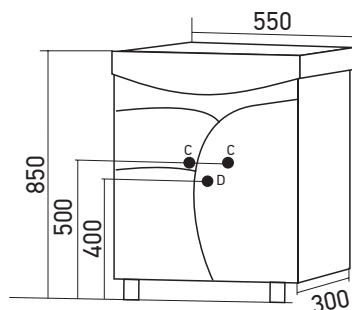

ОБОЗНАЧЕНИЯ НА СХЕМЕ

А - навесы для зеркал и шкафов

С - место для вывода труб водоснабжения

D - место для вывода трубы канализации