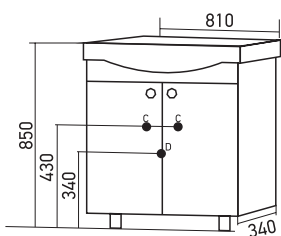

МАТЕРИАЛЫ

Материал корпуса:

ЛДСП влагостойкий

Материал фасада:

МДФ

Покрытие фасада:

ПВХ (пленка)

ОБОЗНАЧЕНИЯ НА СХЕМЕ

A - навесы для зеркал и шкафов

C - место для вывода труб водоснабжения

D - место для вывода трубы канализации