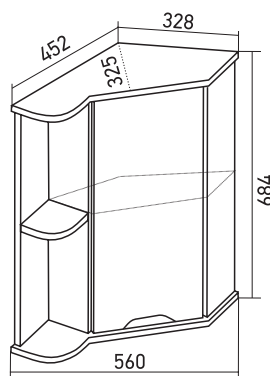

МАТЕРИАЛЫ

Материал корпуса:

ЛДСП влагостойкий

Материал фасада:

МДФ

Покрытие фасада:

Пленка (ПВХ)

ОБОЗНАЧЕНИЯ НА СХЕМЕ

С - место для вывода труб водоснабжения

Д - место для вывода трубы канализации