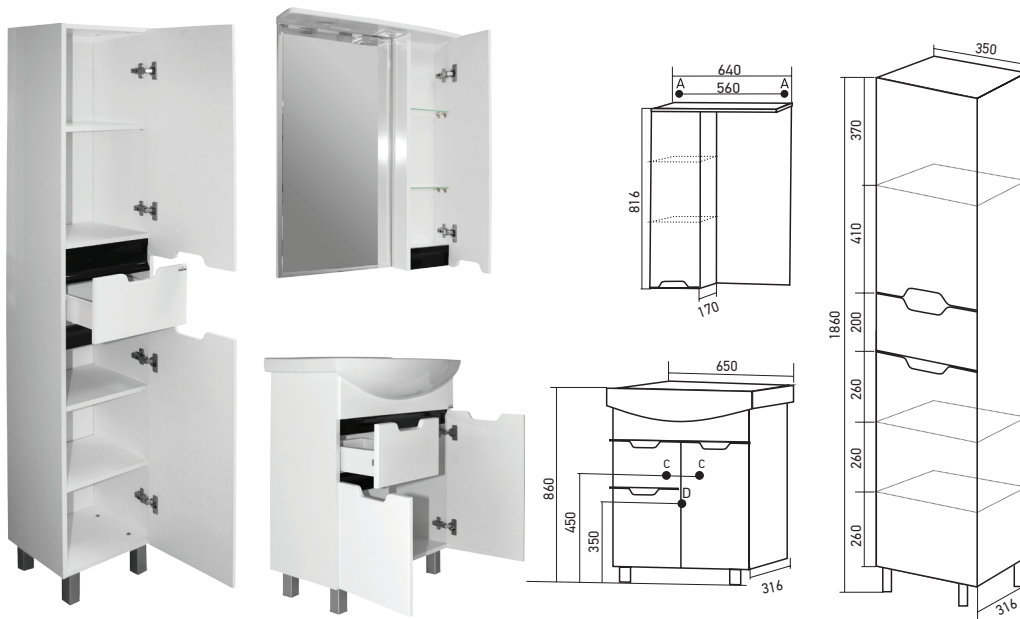

**ШКАФ НАВЕСНОЙ
«ПРОМЕТЕЙ 65»**

ПРАВЫЙ/ЛЕВЫЙ*

Габариты: в*ш*г (мм):

816 x 640 x 170

Цвет: белый

Комплектация: полка-2,
подсветка, розетка

Артикул: 524714/ 534972

**ТУМБА «ПРОМЕТЕЙ 65»
ПОД УМЫВАЛЬНИК
«ЭЛЕГАНС 65»**

Габариты: в*ш*г (мм):

860 x 650 x 316

Цвет: белый

Монтаж ящиков: метабокс -1

Комплектация: опора (пласт)-4

Артикул: 523191

**ПЕНАЛ «ПРОМЕТЕЙ 35»
ПРАВЫЙ**

Габариты: в*ш*г (мм):

1860 x 350 x 316

Цвет: белый

Монтаж ящиков: метабокс -1

Комплектация: опора (пласт)-4,
полка-3

Артикул: 518772

МАТЕРИАЛЫ

Материал корпуса:

ЛДСП влагостойкий

Материал фасада:

МДФ

Покрытие фасада:

ПВХ (пленка)

ОБОЗНАЧЕНИЯ НА СХЕМЕ

А - навесы для зеркал и шкафов

С - место для вывода труб водоснабжения

D - место для вывода трубы канализации

*ШКАФ НАВЕСНОЙ ПРАВЫЙ -

зеркало слева

ШКАФ НАВЕСНОЙ ЛЕВЫЙ -

зеркало справа