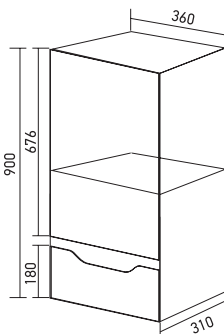

МАТЕРИАЛЫ

Материал корпуса:

ЛДСП влагостойкий

Материал фасада: ЛДСП

Покрытие фасада: ПВХ

(пленка)

Уважаемый клиент!
Обращаем Ваше внимание на то,
что реальный цвет изделия может
отличаться от напечатанного в
каталоге!