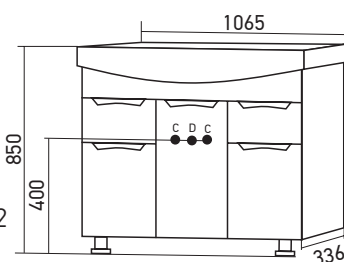

**ТУМБА «ЭТЬЕН 105»
ПОД УМЫВАЛЬНИК
«ЭЛЕГАНС 105»**

Габариты: в*ш*г (мм):
850 x 1050 x 336

Цвет: белый

Монтаж ящиков:
направляющая
полного выдвижения - 2

Комплектация:
ручка (хром) - 5
опора (металл) - 4
полка - 1
Артикул: 542411