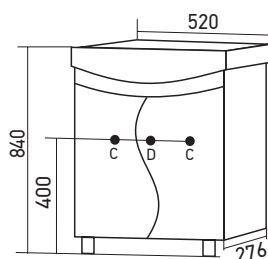

**ТУМБА «АЛАН 47»
ПОД УМЫВАЛЬНИК
«ДОРА 47»**

Габариты: В*Ш*Г (мм):
840 х 470 х 276

Цвет: венге/дуб молочный

Комплектация:
ручка (пласт)-1, опора (металл)-2,
(пласт)-1

Артикул: 523161

Материал фасада: ЛДСП

С - место для вывода труб водоснабжения
D - место для вывода трубы канализации