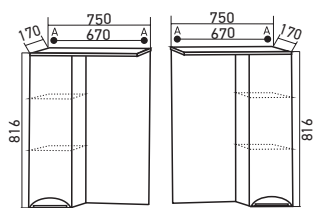

**ШКАФ НАВЕСНОЙ
«КАССИОПЕЯ 75»**

ПРАВЫЙ/ЛЕВЫЙ*

Габариты: в*ш*г (мм):
816 х 750 х 170

Цвет: белый

Комплектация: полка -2,
подсветка, розетка

Артикул: 524705/ 534973

ТУМБА «КАССИОПЕЯ 75»

ПОД УМЫВАЛЬНИК

«ЭЛЕГАНС 75»

Габариты: в*ш*г (мм):
860 х 750 х 314

Цвет: белый

Монтаж ящиков: метабокс -2

Комплектация: опора (пласт) -4

Артикул: 529563

**ПЕНАЛ «КАССИОПЕЯ 35»
(ПРАВЫЙ)**

Габариты: в*ш*г (мм):
1860 х 350 х 316

Цвет: белый

Комплектация: опора (пласт)-4,
полка -3

Монтаж ящиков: метабокс -1

Артикул: 518676

МАТЕРИАЛЫ

Материал корпуса:

ЛДСП влагостойкий

Материал фасада:

МДФ

Покрытие фасада:

ПВХ (пленка)

ОБОЗНАЧЕНИЯ НА СХЕМЕ

А - навесы для зеркал и шкафов

С - место для вывода труб водоснабжения

D - место для вывода трубы канализации

*ШКАФ НАВЕСНОЙ ПРАВЫЙ -

зеркало слева

ШКАФ НАВЕСНОЙ ЛЕВЫЙ -

зеркало справа