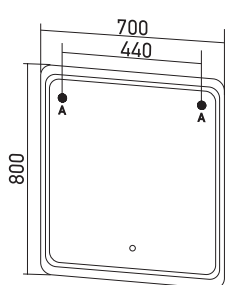

Габариты: в*ш*г (мм):
1515 x 360 x 310

Артикул: 547243

ПОЛУПЕНАЛ «ВИКТОРИЯ» 36

Габариты: в*ш*г (мм):
900 x 360 x 310

Монтаж ящиков: направляющая полного выдвижения -2

Артикул: 547245

КОЛЛЕКЦИЯ МЕБЕЛИ ПРЕМИУМ «ВИКТОРИЯ 70»