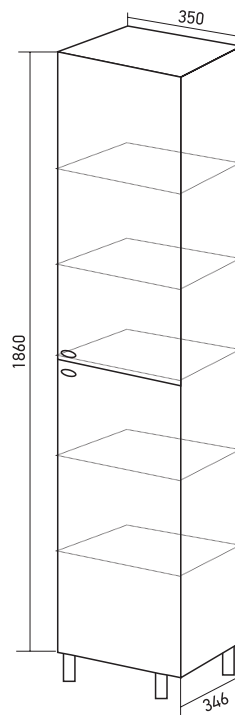

МАТЕРИАЛЫ

Материал корпуса:

ЛДСП влагостойкий

Материал фасада:

МДФ

Покрытие фасада:

ПВХ (пленка)

ОБОЗНАЧЕНИЯ НА СХЕМЕ

A - навесы для зеркал и шкафов

C - место для вывода труб водоснабжения

D - место для вывода трубы канализации