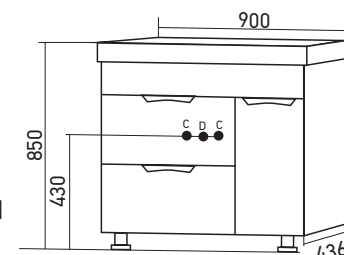

**ТУМБА «ЭТЬЕН 90»
ПОД УМЫВАЛЬНИК
«ELEN 90»**

Габариты: в*ш*г (мм):
850 x 900 x 436

Цвет: белый

Монтаж ящиков:
направляющая
полного выдвижения - 1

Комплектация:
ручка (хром) - 3
опора (металл) - 4
корзина для белья - 1
Артикул: 541138

**ТУМБА «ЭТЬЕН 100»
ПОД УМЫВАЛЬНИК
«ELEN 100»**

Габариты: в*ш*г (мм):
850 x 1000 x 432

Цвет: белый

Монтаж ящиков:
направляющая
полного выдвижения - 2

Комплектация:
ручка (хром) - 5
опора (металл) - 4
Артикул: 541134