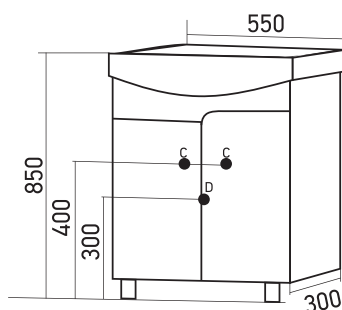

Габариты: в*ш*г (мм):

850 x 550 x 300

Цвет: белый, голубой, зеленый

Комплектация: ручка (хром)-
2, опора (металл)-2, опора
(пластик)-2

Артикул: 523170/ 523168/ 523169

БЕЛЫЙ

МАТЕРИАЛЫ

Материал корпуса: