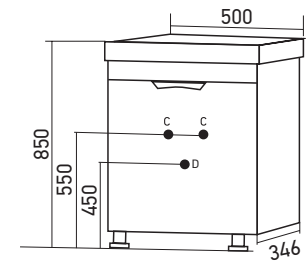

ТУМБА «ЭТЬЕН 50» ПОД УМЫВАЛЬНИК «АНДРЕА-50»

Габариты: в*ш*г (мм):
850 х 500 х 346

Цвет: белый

Комплектация:
полка -1, ручка (хром)-1,
опора (металл) - 3
Артикул: 541131