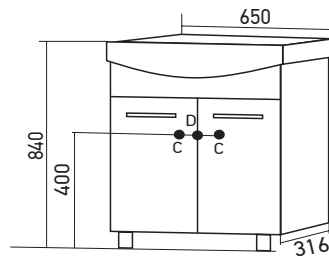

МЕБЕЛЬ ЭКОНОМ ОТДЕЛЬНЫЕ ПРЕДМЕТЫ

C - место для вывода труб водоснабжения
D - место для вывода трубы канализации

ТУМБА «РОСТОК 65» ПОД УМЫВАЛЬНИК «ЭЛЕГАНС 65»

Габариты: В*Ш*Г (мм):

840 x 650 x 316

Цвет: белый

Комплектация:

опора (металл)-2, (пласт)-2; полка-1

Артикул: 536047

Материал фасада: МДФ

Покрытие фасада: ПВХ (пленка)