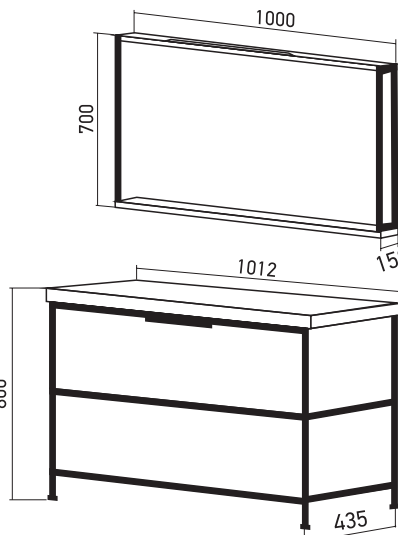

ПЕНАЛ «БРУКЛИН 38» (ПРАВЫЙ)

Габариты: в*ш*г (мм):

1900 x 380 x 360

Цвет: дуб бунратти, бетон, белый

Комплектация: ручка -1, полка-3; опора (хром)-4

Артикул: 543943

МАТЕРИАЛЫ

Материал корпуса:

ЛДСП влагостойкий

Материал фасада: ЛДСП

Покрытие фасада: ПВХ (пленка)

***Материал фасада:** МДФ

***Покрытие фасада:** краска

Уважаемый клиент!
Обращаем Ваше внимание на то, что реальный цвет изделия может отличаться от напечатанного в каталоге!