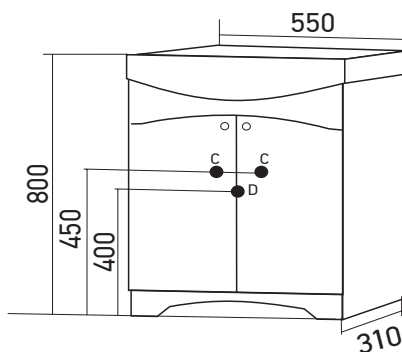

МАТЕРИАЛЫ

Материал корпуса:

ЛДСП влагостойкий

Материал фасада:

МДФ

Покрытие фасада:

ПВХ (пленка)

Цвета фасада:

Патина серебро

Патина золото

ОБОЗНАЧЕНИЯ НА СХЕМЕ

A - навесы для зеркал и шкафов

C - место для вывода труб водоснабжения

D - место для вывода трубы канализации

ПАТИНА ЗОЛОТО/СЕРЕБРО

Уважаемый клиент! Обращаем Ваше внимание на то, что реальный цвет изделия может отличаться от напечатанного в каталоге!