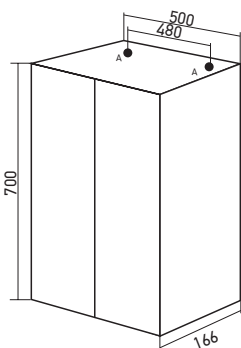

А - навесы для зеркал и шкафов

ШКАФ НАВЕСНОЙ «УНИВЕРСАЛ 50»

Габариты: в*ш*г (мм):
700 x 500 x 166

Цвет: белый

Комплектация:

полка -2

Артикул: 506673

Материал фасада: МДФ