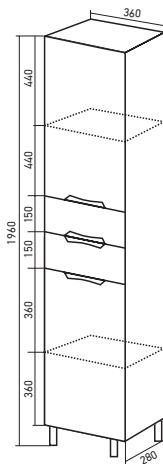

ПЕНАЛ «ЭТЬЕН 36» (ПРАВЫЙ)

Габариты: в*ш*г (мм):

1960 x 360 x 280

Цвет: белый

Монтаж ящиков:

направляющая полного
выдвижения -1

Комплектация: ручка (хром)-4,
подсветка ; полка -2,

опора (металл) - 4

Артикул: 539048