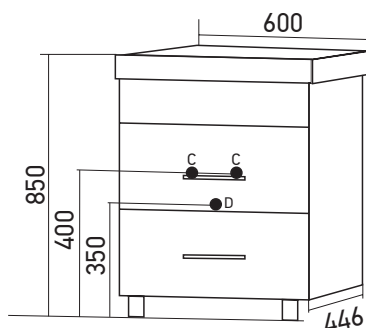

МАТЕРИАЛЫ

Материал корпуса:

ЛДСП влагостойкий

Материал фасада:

МДФ

Покрытие фасада:

ПВХ (пленка)

ОБОЗНАЧЕНИЯ НА СХЕМЕ

A - навесы для зеркал и шкафов

C - место для вывода труб водоснабжения

D - место для вывода трубы канализации