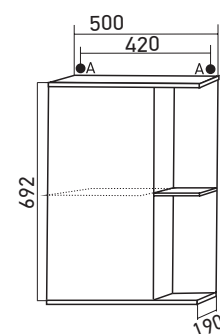

А - навесы для зеркал и шкафов

**ШКАФ НАВЕСНОЙ
«НОРД 55»
ЛЕВЫЙ, ПРАВЫЙ**
Габариты: в*ш*г (мм):
692 x 550 x 190
Цвет: белый
Комплектация:
ручка (пласт)-1, полка-1
Артикул: 528387, 528386
Материал фасада: МДФ