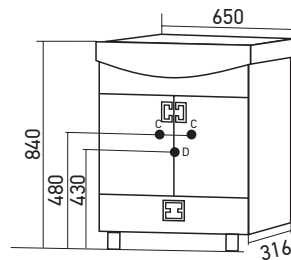

ТУМБА «КВАДРО 65»

ТУМБА «КВАДРО-1 65»