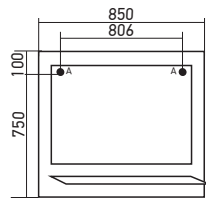

ЗЕРКАЛО «ЛАДОГА 75/85»

Габариты: В*Ш*Г (мм):
750 x 750/750 x 850

Цвет: белый

Комплектация: полка -1, подсветка

Артикул: 539850/539851

ШКАФ НАВЕСНОЙ «ЛАДОГА» 75/85

Габариты: В*Ш*Г (мм):

750 x 750 x 175/750 x 850 x 175

Цвет: зеленый

Комплектация: полка -1, подсветка

Артикул: 539816/ 539819

ТУМБА «ЛАДОГА 75/85»

**НАПОЛЬНАЯ 3 ЯЩИКА
ПОД УМЫВАЛЬНИК
«ЭЛЕГАНС 75/85»**

Габариты: В*Ш*Г (мм):

840 x 750 x 311/ 840 x 850 x 311

Цвет: белый

Монтаж ящиков: направляющая
полного выдвижения -2

Комплектация: ручка - 4,
опора (пласт)-4, полка-1

Артикул: 539852/ 539853

**ПЕНАЛ «ЛАДОГА 35»
(УНИВЕРСАЛЬНЫЙ)**

Габариты: В*Ш*Г (мм):

1860 x 350 x 316

Цвет: белый

Комплектация: ручка -2,
полка -5, опора (пласт)-4

Артикул: 539854

МАТЕРИАЛЫ

Материал корпуса:

ЛДСП влагостойкий

Материал фасада:

МДФ

Покрытие фасада:

ПВХ (пленка)