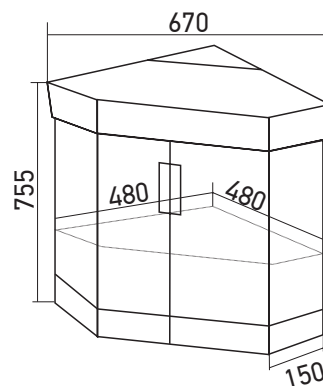

ШКАФ НАВЕСНОЙ «КВАРЦ 50»

Габариты: в*ш*г (мм):
700 x 340 x 242

Цвет: белый

Артикул: 540988

ТУМБА НАПОЛЬНАЯ

«КВАРЦ 67»

ПОД УМЫВАЛЬНИК

«QUARTZ 50»

Габариты: в*ш*г (мм):
755 x 670 x 375

Цвет: белый/серый

Комплектация: ручка -2
полка -1

Артикул: 540979/ 540986

МАТЕРИАЛЫ

Материал корпуса:
ЛДСП влагостойкий

Материал фасада:
МДФ

Покрытие фасада:
ПВХ (пленка)