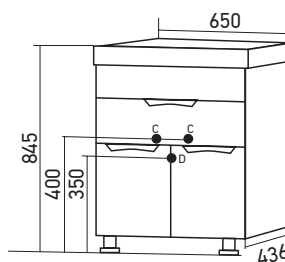

*ШКАФ НАВЕСНОЙ ПРАВЫЙ -
зеркало слева
ШКАФ НАВЕСНОЙ ЛЕВЫЙ -
зеркало справа