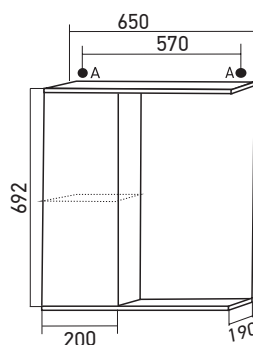

А - навесы для зеркал и шкафов

**ШКАФ НАВЕСНОЙ
«РОСТОК 65»
ЛЕВЫЙ, ПРАВЫЙ**
Габариты: в*ш*г (мм):
692 x 650 x 190
Цвет: белый
Комплектация:
ручка (пласт)-1, полка-1
Артикул: 537420, 536050
Материал фасада: МДФ
Покрытие фасада: ПВХ (пленка)