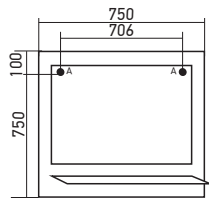

ЗЕРКАЛО «ЛАДОГА 75/85»

Габариты: В*Ш*Г (мм):
750 x 750/750 x 850

Цвет: белый

Комплектация: полка -1, подсветка

Артикул: 539850/539851

ШКАФ НАВЕСНОЙ «ЛАДОГА» 75/85

Габариты: В*Ш*Г (мм):

750 x 750 x 175/750 x 850 x 175

Цвет: зеленый

Комплектация: полка -1, подсветка

Артикул: 539816/ 539819

ТУМБА «ЛАДОГА 75/85»

**НАПОЛЬНАЯ 3 ЯЩИКА
ПОД УМЫВАЛЬНИК
«ЭЛЕГАНС 75/85»**

Габариты: В*Ш*Г (мм):

840 x 750 x 311/ 840 x 850 x 311

Цвет: белый

Монтаж ящиков: направляющая
полного выдвижения -2

Комплектация: ручка - 4,
опора (пласт)-4, полка-1

Артикул: 539852/ 539853

**ПЕНАЛ «ЛАДОГА 35»
(УНИВЕРСАЛЬНЫЙ)**

Габариты: В*Ш*Г (мм):

1860 x 350 x 316

Цвет: белый

Комплектация: ручка -2,
полка -5, опора (пласт)-4

Артикул: 539854

МАТЕРИАЛЫ

Материал корпуса:

ЛДСП влагостойкий

Материал фасада:

МДФ

Покрытие фасада:

ПВХ (пленка)