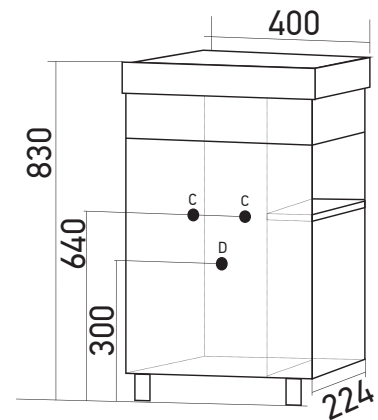

ТУМБА «МИНИ 40» ПОД УМЫВАЛЬНИК «SKY 40» (ПРАВЫЙ/ЛЕВЫЙ)

Габариты: в*ш*г (мм):
830 x 400 x 224

Цвет: белый/серый

Комплектация: полка-1

Артикул: 548301/ 548303/
548299/ 548302

C - место для вывода труб водоснабжения
D - место для вывода трубы канализации