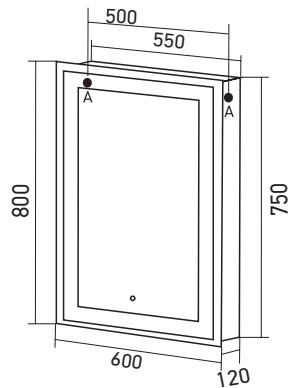

A - навесы для зеркал и шкафов

**ЗЕРКАЛЬНЫЙ ШКАФ
«МЕЛИС» ЛЕВЫЙ/ПРАВЫЙ**

Габариты: в*ш*г (мм):

800 x 550 x 120

Цвет: белый

Комплектация: полка (стекло) - 2,
полкодержатели - 8, розетка

Артикул: 547079/ 547078

Материал корпуса: ЛДСП