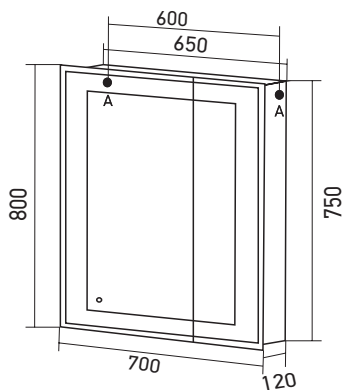

A - навесы для зеркал и шкафов

**ЗЕРКАЛЬНЫЙ ШКАФ
«МЕЛИС» ЛЕВЫЙ/ПРАВЫЙ
2 СТОРКИ**

Габариты: в*ш*г (мм):
800 x 650 x 120

Цвет: белый

Комплектация: полка (стекло) - 4,
полкодержатели - 16, розетка

Артикул: 547081/ 547080

Материал корпуса: ЛДСП