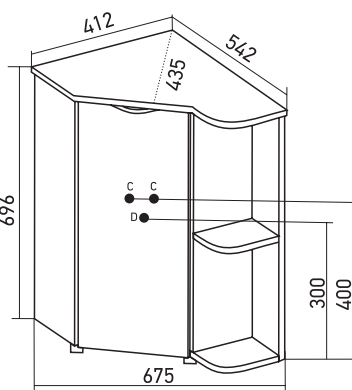

Уважаемый клиент! Обращаем Ваше внимание на то, что реальный цвет изделия может отличаться от напечатанного в каталоге!