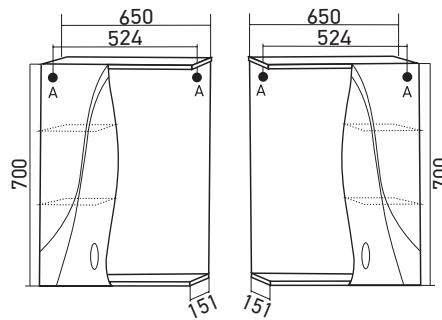

МАТЕРИАЛЫ

Материал корпуса:

ЛДСП влагостойкий

Материал фасада:

МДФ

Покрытие фасада:

ПВХ (пленка)

ОБОЗНАЧЕНИЯ НА СХЕМЕ

А - навесы для зеркал и шкафов

С - место для вывода труб водоснабжения

D - место для вывода трубы канализации

*ШКАФ НАВЕСНОЙ ПРАВЫЙ -

зеркало слева

ШКАФ НАВЕСНОЙ ЛЕВЫЙ -

зеркало справа