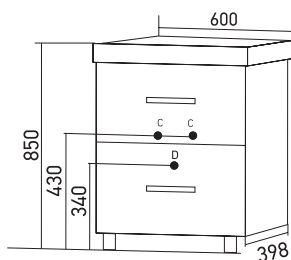

**ТУМБА «СТИВ 60»
ПОД УМЫВАЛЬНИК «ФЕСТ60»
НАПОЛЬНАЯ 2/3 ЯЩИКА**

Габариты: в*ш*г (мм):
850 х 600 х 398/ 850 х 600 х 398

Цвет: белый

Монтаж ящиков: направляющая
неполного выдвижения -2/3

Комплектация: ручка - 2/3
опора (пласт)-2

Артикул: 539013/ 539014