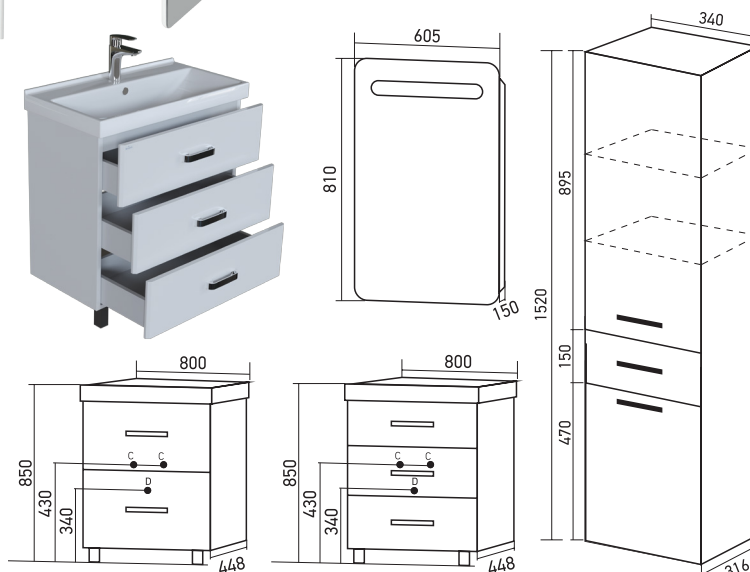

Габариты: в*ш*г (мм):
1520 x 340 x 316

Цвет: белый

Монтаж ящиков: направляющая
полного выдвижения -1

Комплектация: ручка -3, полка -2
Артикул: 536805

«БЕЛЫЙ»

МАТЕРИАЛЫ

Материал корпуса:

ЛДСП влагостойкий