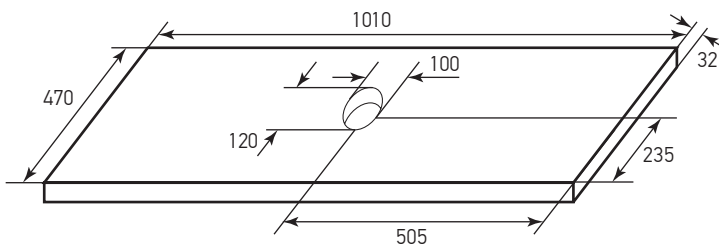

Схема столешницы «АВРОРА 60»

Схема столешницы «АВРОРА 70»

Схема столешницы «АВРОРА 80»

Схема столешницы «АВРОРА 90»

Схема столешницы «АВРОРА 100»

Уважаемый покупатель! При необходимости установки смесителя на столешницу, Вы можете высверлить отверстие с соблюдением требований, указанных в паспорте изделия на столешницу (идет в комплекте с изделием). Гарантия сохраняется.