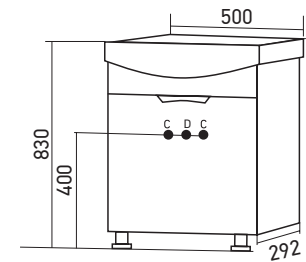

Цвет: белый

Комплектация:
полка -1, ручка (хром)-1,
опора (металл) - 3
Артикул: 541131

ТУМБА «ЭТЬЕН 50» ПОД УМЫВАЛЬНИК «ЭЛЕГАНС-50»

Габариты: в*ш*г (мм):
830 х 500 х 292

Цвет: белый

Комплектация:
ручка (хром)-1;
опора (металл) - 3
Артикул: 542401