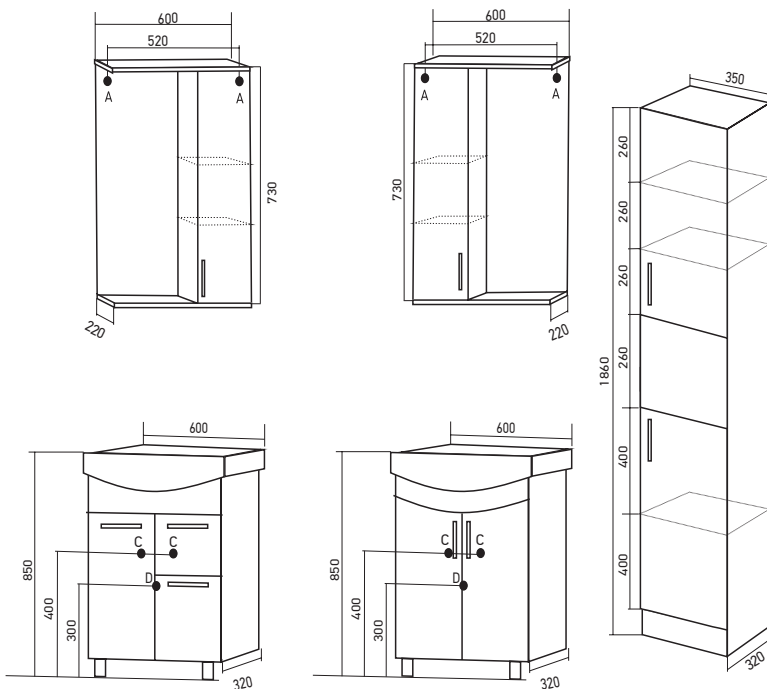

МАТЕРИАЛЫ

Материал корпуса:

ЛДСП влагостойкий

Материал фасада:

МДФ

Покрытие фасада:

ПВХ (пленка)

ОБОЗНАЧЕНИЯ НА СХЕМЕ

A - навесы для зеркал и шкафов

C - место для вывода труб водоснабжения

D - место для вывода трубы канализации