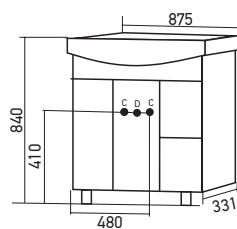

ЗЕРКАЛО «ЛАДОГА 75/85»

Габариты: В*Ш*Г (мм):
750 x 750/750 x 850

Цвет: белый

Комплектация: полка -1, подсветка

Артикул: 539850/539851

ШКАФ НАВЕСНОЙ «ЛАДОГА» 75/85

Габариты: В*Ш*Г (мм):

750 x 750 x 175/750 x 850 x 175

Цвет: зеленый

Комплектация: полка -1, подсветка

Артикул: 539816/ 539819

ТУМБА «ЛАДОГА 75/85»

**НАПОЛЬНАЯ 3 ЯЩИКА
ПОД УМЫВАЛЬНИК
«ЭЛЕГАНС 75/85»**

Габариты: В*Ш*Г (мм):

840 x 750 x 311/ 840 x 850 x 311

Цвет: белый

Монтаж ящиков: направляющая
полного выдвижения -2

Комплектация: ручка - 4,
опора (пласт)-4, полка-1

Артикул: 539852/ 539853

**ПЕНАЛ «ЛАДОГА 35»
(УНИВЕРСАЛЬНЫЙ)**

Габариты: В*Ш*Г (мм):

1860 x 350 x 316

Цвет: белый

Комплектация: ручка -2,
полка -5, опора (пласт)-4

Артикул: 539854

МАТЕРИАЛЫ

Материал корпуса:

ЛДСП влагостойкий

Материал фасада:

МДФ

Покрытие фасада:

ПВХ (пленка)