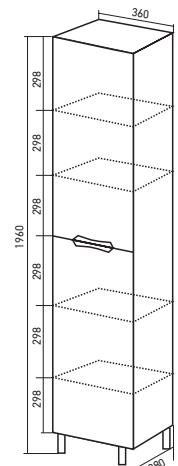

**ПЕНАЛ «ЭТЬЕН 36»
(УНИВЕРСАЛЬНЫЙ)**

Габариты: в*ш*г (мм):

1960 x 360 x 280

Цвет: белый

Комплектация: ручка (хром)-2;
подсветка, полка -5,

опора (металл) - 4

Артикул: 539098