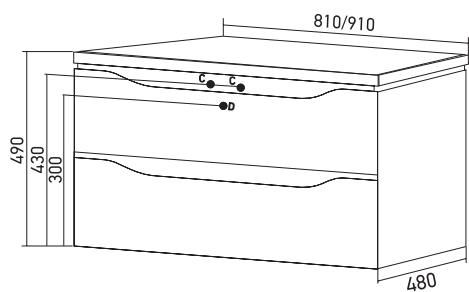

МАТЕРИАЛЫ

Материал корпуса:

ЛДСП влагостойкий

Материал фасада: ЛДСП

Покрытие фасада: ПВХ

(пленка)

Уважаемый клиент!
Обращаем Ваше внимание на то,
что реальный цвет изделия может
отличаться от напечатанного в
каталоге!