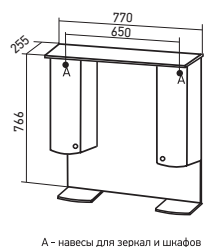

А - навесы для зеркал и шкафов