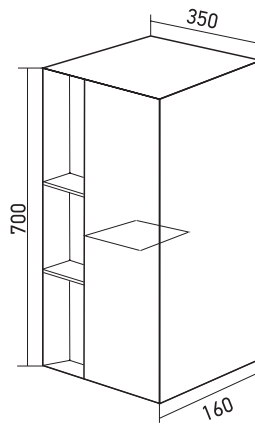

Модуль для зеркала Аврора 35