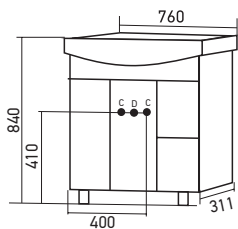

ЗЕРКАЛО «ЛАДОГА 75/85»

Габариты: В*Ш*Г (мм):
750 x 750/750 x 850

Цвет: белый

Комплектация: полка -1, подсветка

Артикул: 539850/539851

ШКАФ НАВЕСНОЙ «ЛАДОГА» 75/85

Габариты: В*Ш*Г (мм):

750 x 750 x 175/750 x 850 x 175

Цвет: зеленый

Комплектация: полка -1, подсветка

Артикул: 539816/ 539819

ТУМБА «ЛАДОГА 75/85»

**НАПОЛЬНАЯ 3 ЯЩИКА
ПОД УМЫВАЛЬНИК
«ЭЛЕГАНС 75/85»**

Габариты: В*Ш*Г (мм):

840 x 750 x 311/ 840 x 850 x 311

Цвет: белый

Монтаж ящиков: направляющая
полного выдвижения -2

Комплектация: ручка - 4,
опора (пласт)-4, полка-1

Артикул: 539852/ 539853

**ПЕНАЛ «ЛАДОГА 35»
(УНИВЕРСАЛЬНЫЙ)**

Габариты: В*Ш*Г (мм):

1860 x 350 x 316

Цвет: белый

Комплектация: ручка -2,
полка -5, опора (пласт)-4

Артикул: 539854

МАТЕРИАЛЫ

Материал корпуса:

ЛДСП влагостойкий

Материал фасада:

МДФ

Покрытие фасада:

ПВХ (пленка)