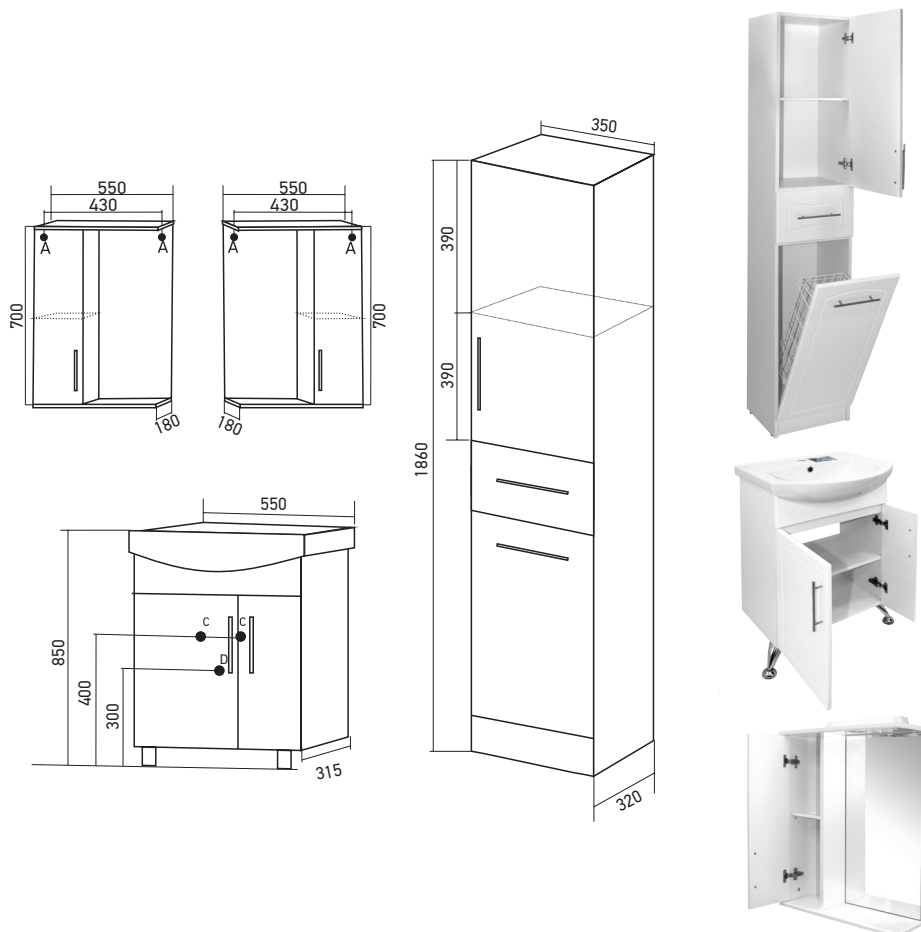

ОБОЗНАЧЕНИЯ НА СХЕМЕ

А - навесы для зеркал и шкафов

С - место для вывода труб водоснабжения

Д - место для вывода трубы канализации

*ШКАФ НАВЕСНОЙ ПРАВЫЙ -

зеркало слева

ШКАФ НАВЕСНОЙ ЛЕВЫЙ -

зеркало справа