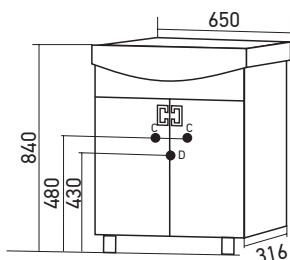

ТУМБА «КВАДРО 65»

ТУМБА «КВАДРО-1 65»