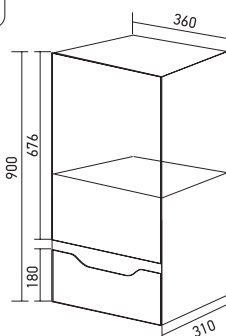

МАТЕРИАЛЫ

Материал корпуса:

ЛДСП влагостойкий

Материал фасада: ЛДСП

Покрытие фасада: ПВХ

(пленка)

Уважаемый клиент!
Обращаем Ваше внимание на то,
что реальный цвет изделия может
отличаться от напечатанного в
каталоге!