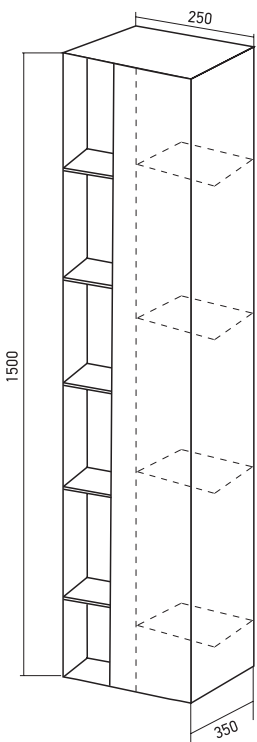

Универсальный