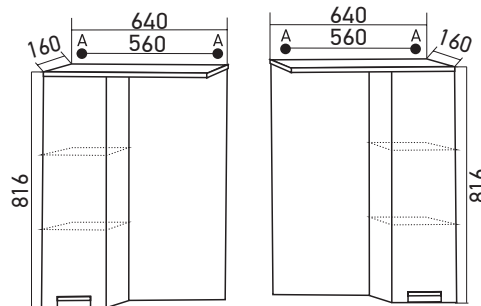

**ШКАФ НАВЕСНОЙ «АЛЬФА 65»
ПРАВЫЙ/ЛЕВЫЙ***

Габариты: в*ш*г (мм):
816 x 640 x 160

Цвет: белый

Комплектация: полка-2,
подсветка, розетка

Артикул: 529002/ 534968

**ТУМБА «АЛЬФА 65»
ПОД УМЫВАЛЬНИК
«ЭЛЕГАНС 65»**

Габариты: в*ш*г (мм):
860 x 650 x 316

Цвет: белый

Монтаж ящиков: метабокс -1
Комплектация: опора (пласт)-4

Артикул: 523173

МАТЕРИАЛЫ

Материал корпуса:

ЛДСП влагостойкий

Материал фасада:

МДФ

Покрытие фасада:

ПВХ (пленка)

ОБОЗНАЧЕНИЯ НА СХЕМЕ

A - навесы для зеркал и шкафов

C - место для вывода труб водоснабжения

D - место для вывода трубы канализации

*ШКАФ НАВЕСНОЙ ПРАВЫЙ -

зеркало слева

ШКАФ НАВЕСНОЙ ЛЕВЫЙ -

зеркало справа