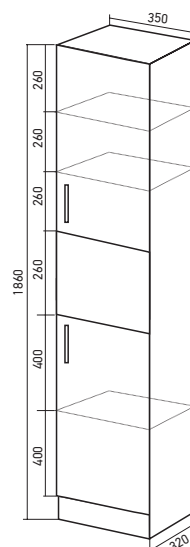

МАТЕРИАЛЫ

Материал корпуса:

ЛДСП влагостойкий

Материал фасада:

МДФ

Покрытие фасада:

ПВХ (пленка)

ОБОЗНАЧЕНИЯ НА СХЕМЕ

А - навесы для зеркал и шкафов

С - место для вывода труб водоснабжения

Д - место для вывода трубы канализации