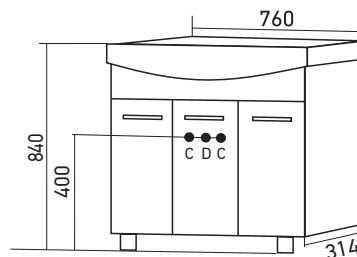

C - место для вывода труб водоснабжения
D - место для вывода трубы канализации

ТУМБА «ВЕГА 75» ПОД УМЫВАЛЬНИК «ЭЛЕГАНС 75»

Габариты: В*Ш*Г (мм):

840 x 750 x 314

Цвет: белый

Комплектация:

опора (металл)-2, (пласт)-2; полка-1

Артикул: 536049

Материал фасада: МДФ

Покрытие фасада: ПВХ (пленка)