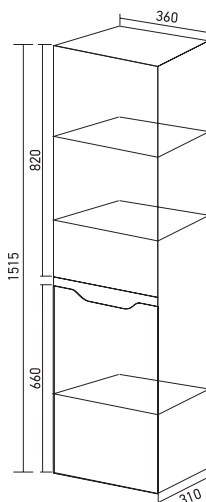

МАТЕРИАЛЫ

Материал корпуса:

ЛДСП влагостойкий

Материал фасада: ЛДСП

Покрытие фасада: ПВХ

(пленка)

Уважаемый клиент!
Обращаем Ваше внимание на то,
что реальный цвет изделия может
отличаться от напечатанного в
каталоге!