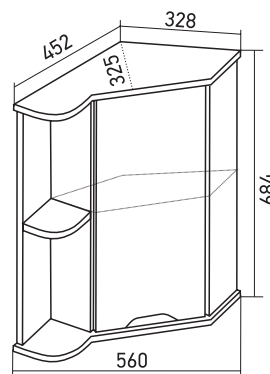

МАТЕРИАЛЫ

Материал корпуса:

ЛДСП влагостойкий

Материал фасада:

МДФ

Покрытие фасада:

Пленка (ПВХ)

ОБОЗНАЧЕНИЯ НА СХЕМЕ

С - место для вывода труб водоснабжения

Д - место для вывода трубы канализации