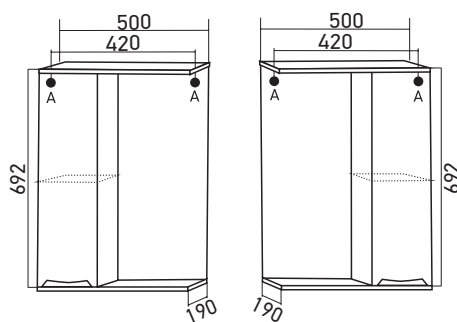

Габариты: в*ш*г (мм):
850 x 580 x 470

Цвет: белый

Монтаж ящиков:

направляющая полного
выдвижения -3

Комплектация: ручка (хром)-3,
опора (металл) - 4

Артикул: 541132

МАТЕРИАЛЫ

Материал корпуса: