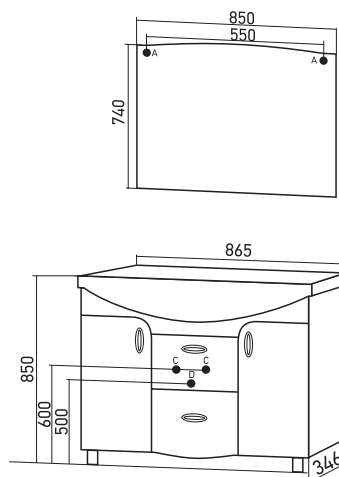

ОБОЗНАЧЕНИЯ НА СХЕМЕ

А - навесы для зеркал и шкафов

С - место для вывода труб водоснабжения

D - место для вывода трубы канализации