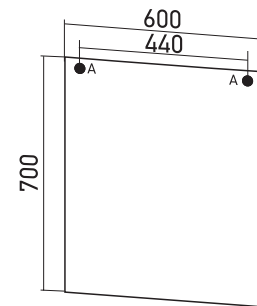

КОЛЛЕКЦИЯ МЕБЕЛИ ПРЕМИУМ «АВРОРА»

Тумба для ванной Аврора 60

Тумба для ванной Аврора 70

Тумба для ванной Аврора 90

Модуль для зеркала Аврора 35