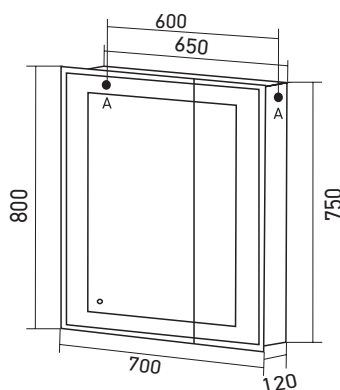

A - навесы для зеркал и шкафов

**ЗЕРКАЛЬНЫЙ ШКАФ
«МИНИО» ЛЕВЫЙ/ПРАВЫЙ
2 СТОРКИ**

Габариты: в*ш*г (мм):
800 x 650 x 120

Цвет: белый

Комплектация: полка (стекло) -
4, полкодержатели - 16, розетка

Артикул: 547085/ 547084

Материал корпуса: ЛДСП