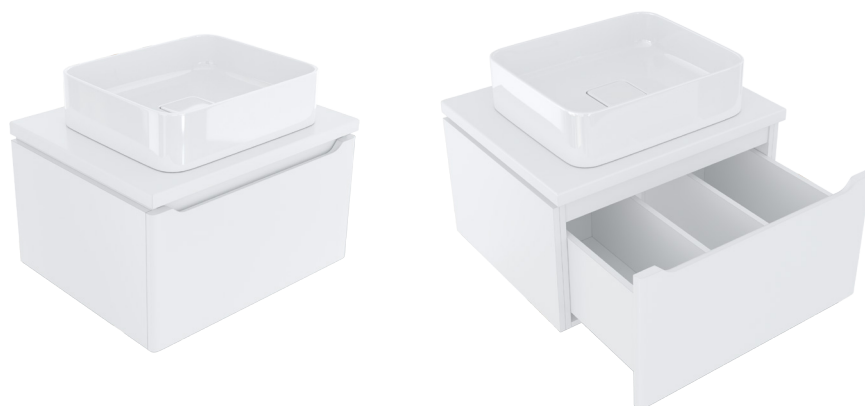

РЕКЛАМНАЯ ПОДДЕРЖКА

92

КОЛЛЕКЦИЯ МЕБЕЛИ ПРЕМИУМ «ВИКТОРИЯ 60»

МАТЕРИАЛЫ

Материал корпуса:

ЛДСП влагостойкий

Материал фасада: ЛДСП

Покрытие фасада: ПВХ (пленка)

Уважаемый клиент!
Обращаем Ваше внимание на то,
что реальный цвет изделия может
отличаться от напечатанного в
каталоге!

ЗЕРКАЛО «ВИКТОРИЯ» 60

Габариты: в*ш (мм):

800 x 600

Комплектация: сенсорный выключатель, светодиодная подсветка

Артикул: 547251

ЗЕРКАЛЬНЫЙ ШКАФ «ВИКТОРИЯ» 60 (ЛЕВЫЙ/ПРАВЫЙ)

Габариты: в*ш*г (мм):

800 x 600 x 140

Комплектация: сенсорный выключатель, светодиодная подсветка, розетка

Артикул: 547258 / 547256

ТУМБА «ВИКТОРИЯ» 60 ПОД УМЫВАЛЬНИК «ДЖОЙ-46», «ТРИУМФ-56», «RINGO-53»