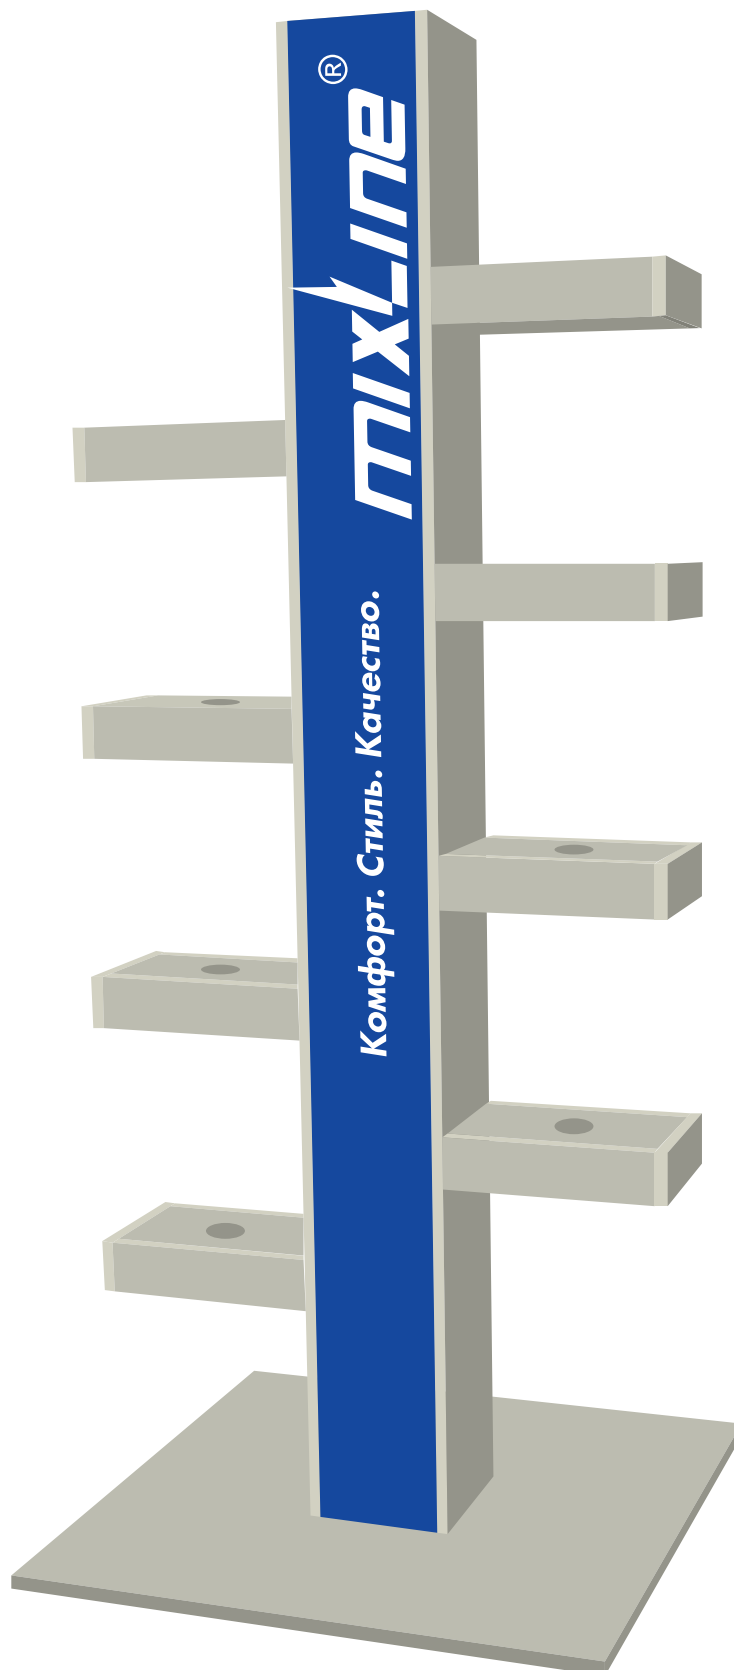

6. СТЕНД ВЫСТАВОЧНЫЙ
ДЛЯ СМЕСИТЕЛЕЙ С ПОКРЫТИЕМ ПОД КАМЕНЬ «ЕЛОЧКА»
РАЗМЕР 800x2000x800 мм