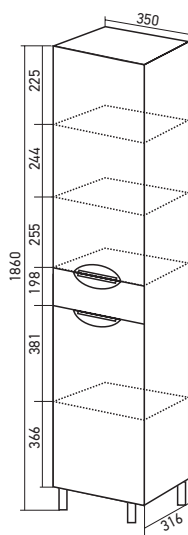

**ШКАФ НАВЕСНОЙ
«КАССИОПЕЯ 75»**

ПРАВЫЙ/ЛЕВЫЙ*

Габариты: в*ш*г (мм):
816 х 750 х 170

Цвет: белый

Комплектация: полка -2,
подсветка, розетка

Артикул: 524705/ 534973

ТУМБА «КАССИОПЕЯ 75»

ПОД УМЫВАЛЬНИК

«ЭЛЕГАНС 75»

Габариты: в*ш*г (мм):
860 х 750 х 314

Цвет: белый

Монтаж ящиков: метабокс -2

Комплектация: опора (пласт) -4

Артикул: 529563

**ПЕНАЛ «КАССИОПЕЯ 35»
(ПРАВЫЙ)**

Габариты: в*ш*г (мм):
1860 х 350 х 316

Цвет: белый

Комплектация: опора (пласт)-4,
полка -3

Монтаж ящиков: метабокс -1

Артикул: 518676

МАТЕРИАЛЫ

Материал корпуса:

ЛДСП влагостойкий

Материал фасада:

МДФ

Покрытие фасада:

ПВХ (пленка)

ОБОЗНАЧЕНИЯ НА СХЕМЕ

А - навесы для зеркал и шкафов

С - место для вывода труб водоснабжения

D - место для вывода трубы канализации

*ШКАФ НАВЕСНОЙ ПРАВЫЙ -

зеркало слева

ШКАФ НАВЕСНОЙ ЛЕВЫЙ -

зеркало справа