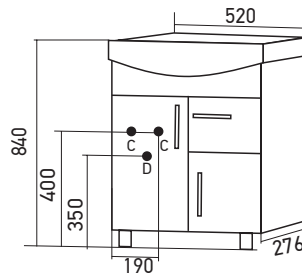

С - место для вывода труб водоснабжения
D - место для вывода трубы канализации

ТУМБА «КОМФОРТ 52» ПОД УМЫВАЛЬНИК «АЛЬФАНА 52»

Габариты: в*ш*г (мм):
840 х 520 х 276

Цвет: белый

Комплектация:

ручка (хром)-3, опора (пласт)-3
Монтаж ящиков: направляющая
неполного выдвижения неполное
выдвижение -1

Артикул: 525505

Материал фасада: МДФ

Покрытие фасада: ПВХ (пленка)