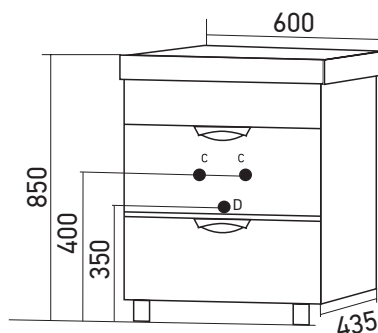

МАТЕРИАЛЫ

Материал корпуса:

ЛДСП влагостойкий

Материал фасада:

МДФ

Покрытие фасада:

ПВХ (пленка)

ОБОЗНАЧЕНИЯ НА СХЕМЕ

А - навесы для зеркал и шкафов

С - место для вывода труб водоснабжения

Д - место для вывода трубы канализации