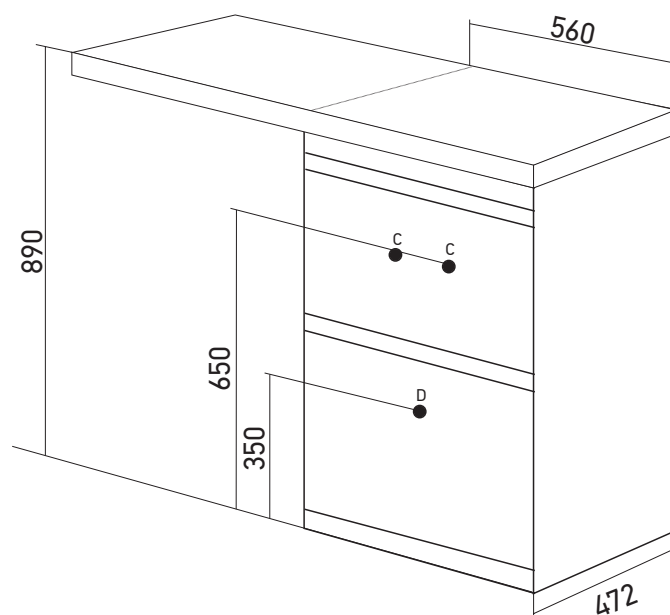

**ТУМБА «СОЗВЕЗДИЕ-56»
ПОД УМЫВАЛЬНИК
НАД СТИР. МАШИНОЙ
«COSMOS-120/110/56»
УНИВЕРСАЛЬНАЯ**

Габариты: В*Ш*Г (мм):

890 x 560 x 472

Цвет: белый

Монтаж ящиков: направляющая
полного выдвижения -2

Комплектация:

опора (пластик)-4

кронштейн для умывальника

Артикул: 542898

МАТЕРИАЛЫ

Материал корпуса:

ЛДСП влагостойкий

Материал фасада:

МДФ

Покрытие фасада:

ПВХ (пленка)

ОБОЗНАЧЕНИЯ НА СХЕМЕ

С - место для вывода труб водоснабжения

Д - место для вывода трубы канализации