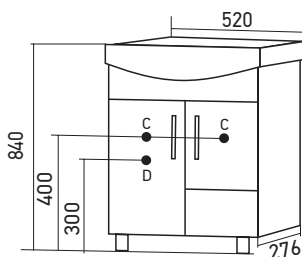

**ТУМБА «АНГАРА 52»
ПОД УМЫВАЛЬНИК
«АЛЬФАНА 52»**

Габариты: В*Ш*Г (мм):
840 х 520 х 276

Цвет: белый

Комплектация:
ручка (пласт)-2, опора (пласт)-3

Артикул: 528385

Материал фасада: МДФ

Покрытие фасада: ПВХ (пленка)