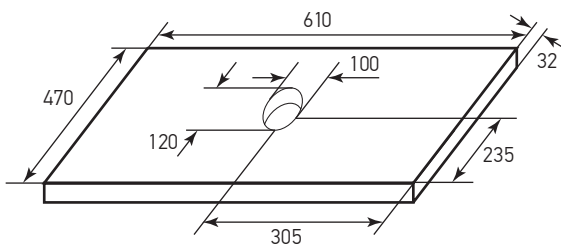

КОМПЛЕКТАЦИЯ

- ▶ Столешницы под накладные раковины:
Белый:
«АВРОРА 60» (610*32*470) Артикул 533839
«АВРОРА 70» (710*32*470) Артикул 533840
«АВРОРА 80» (810*32*470) Артикул 533841
«АВРОРА 90» (910*32*470) Артикул 533842
«АВРОРА 100» (1010*32*470) Артикул 533843