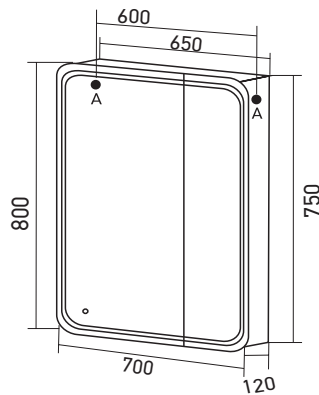

A - навесы для зеркал и шкафов

**ЗЕРКАЛЬНЫЙ ШКАФ
«АДРИАНА» ЛЕВЫЙ/ПРАВЫЙ
2 СТВОРКИ**

Габариты: в*ш*г (мм):

800 x 650 x 120

Цвет: белый

Комплектация: полка (стекло) - 4,
полкодержатели - 16, розетка

Артикул: 547077/ 547055

Материал корпуса: ЛДСП