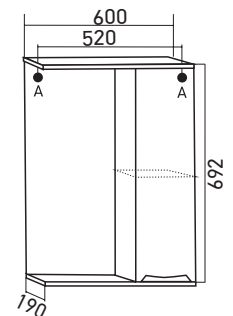

**ШКАФ НАВЕСНОЙ «ЭТЬЕН 60»
ПРАВЫЙ/ЛЕВЫЙ**

Габариты: в*ш*г (мм):
692 х 600 х 190

Цвет: белый

Комплектация: ручка (хром)-1,
полка - 1, подсветка, розетка

Артикул: 542407 / 542408