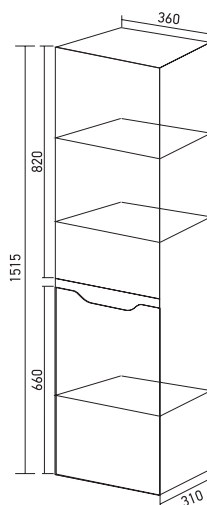

МАТЕРИАЛЫ

Материал корпуса:

ЛДСП влагостойкий

Материал фасада: ЛДСП

Покрытие фасада: ПВХ

(пленка)

Уважаемый клиент!
Обращаем Ваше внимание на то,
что реальный цвет изделия может
отличаться от напечатанного в
каталоге!