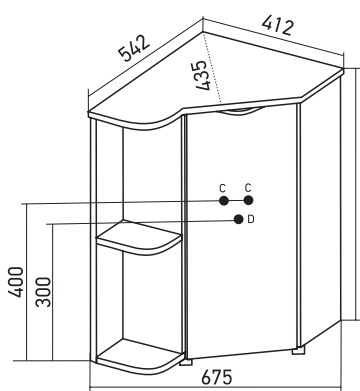

КОЛЛЕКЦИЯ МЕБЕЛИ СТАНДАРТ «КОРНЕР УГЛОВОЙ 54Х41» ДУБ

ШКАФ НАВЕСНОЙ УГЛОВОЙ «КОРНЕР»

УНИВЕРСАЛЬНЫЙ

Габариты: в*ш*г (мм):

684 x 560 x 325

Цвет/Артикул: дуб/548968

Комплектация: полка-1

ТУМБА «КОРНЕР» ПРАВАЯ/ЛЕВАЯ ПОД УМЫВАЛЬНИК «LINE»

Габариты: в*ш*г (мм):

696 x 675 x 435

Цвет/Артикул: дуб

548962/ 548963

Комплектация: опора (пластик)-2

МАТЕРИАЛЫ

Материал корпуса:

ЛДСП влагостойкий

Материал фасада:

МДФ

Покрытие фасада:

Пленка (ПВХ)

ОБОЗНАЧЕНИЯ НА СХЕМЕ

С - место для вывода труб водоснабжения

Д - место для вывода трубы канализации