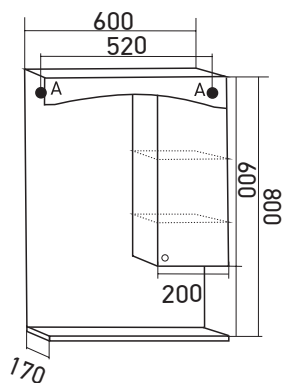

ШКАФ НАВЕСНОЙ «КРИТ 65»

Габариты: в*ш*г (мм):
800 x 600 x 170

Цвет/Артикул: патина золото/
534218, патина серебро/521792

Комплектация: ручка -1, полка-2

**ТУМБА «КРИТ 65»
ПОД УМЫВАЛЬНИК
«ЭЛЕГАНС 65»**

Габариты: в*ш*г (мм):
850 x 650 x 320

Цвет/Артикул: патина
золото/533080, патина
серебро/521802

Комплектация: ручка (хром)-2

МАТЕРИАЛЫ

Материал корпуса:

ЛДСП влагостойкий

Материал фасада:

МДФ

Покрытие фасада:

ПВХ (пленка)

ОБОЗНАЧЕНИЯ НА СХЕМЕ

A - навесы для зеркал и шкафов

C - место для вывода труб водоснабжения

D - место для вывода трубы канализации

ПАТИНА ЗОЛОТО/СЕРЕБРО

Уважаемый клиент! Обращаем Ваше внимание на то,
что реальный цвет изделия может отличаться от напечатанного в каталоге!