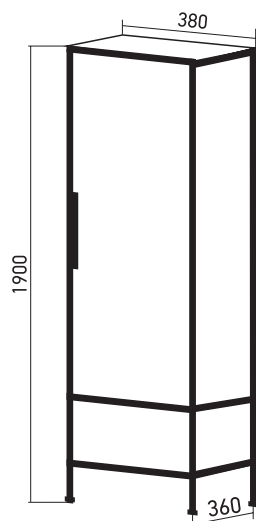

ПЕНАЛ «БРУКЛИН 38» (ПРАВЫЙ)

Габариты: в*ш*г (мм):

1900 x 380 x 360

Цвет: дуб бунратти, бетон, белый

Комплектация: ручка -1, полка-3; опора (хром)-4

Артикул: 543943

МАТЕРИАЛЫ

Материал корпуса:

ЛДСП влагостойкий

Материал фасада: ЛДСП

Покрытие фасада: ПВХ (пленка)

***Материал фасада:** МДФ

***Покрытие фасада:** краска

Уважаемый клиент!
Обращаем Ваше внимание на то, что реальный цвет изделия может отличаться от напечатанного в каталоге!