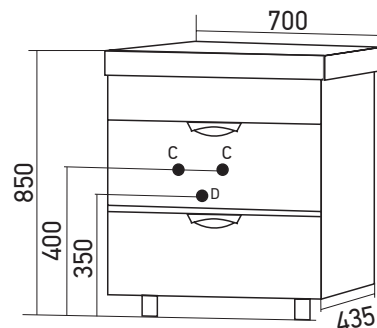

МАТЕРИАЛЫ

Материал корпуса:

ЛДСП влагостойкий

Материал фасада:

МДФ

Покрытие фасада:

ПВХ (пленка)

ОБОЗНАЧЕНИЯ НА СХЕМЕ

A - навесы для зеркал и шкафов

C - место для вывода труб водоснабжения

D - место для вывода трубы канализации