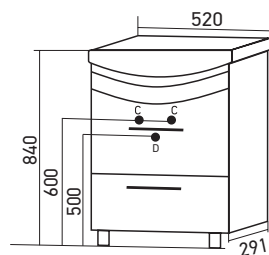

МАТЕРИАЛЫ

Материал корпуса:

ЛДСП влагостойкий

Материал фасада:

МДФ

Покрытие фасада:

краска

ОБОЗНАЧЕНИЯ НА СХЕМЕ

A - навесы для зеркал и шкафов

C - место для вывода труб водоснабжения

D - место для вывода трубы канализации

БЕЛЫЙ

Уважаемый клиент! Обращаем Ваше внимание на то,
что реальный цвет изделия может отличаться от напечатанного в каталоге!