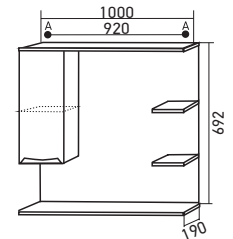

**ШКАФ НАВЕСНОЙ
«ЭТЬЕН 80/100»**

ПРАВЫЙ/ЛЕВЫЙ

Габариты: в*ш*г (мм):

692 x 800 x 190

692 x 1000 x 190

Цвет: белый

Комплектация: ручка (хром)-1,
подсветка, полка -2, розетка

Артикул: 540870/

540869/540872/540873

**ШКАФ НАВЕСНОЙ «ЭТЬЕН 100»
УНИВЕРСАЛЬНЫЙ**

Габариты: в*ш*г (мм):

692 x 1000 x 190

Цвет: белый

Комплектация: ручка (хром)-1,
подсветка, полка -2, розетка

Артикул: 540871

ПЕНАЛ «ЭТЬЕН 36» (ПРАВЫЙ)

Габариты: в*ш*г (мм):

1960 x 360 x 280

Цвет: белый

Монтаж ящиков:

направляющая полного
выдвижения -1

Комплектация: ручка (хром)-4,
подсветка ; полка -2,

опора (металл) - 4

Артикул: 539048

**ПЕНАЛ «ЭТЬЕН 36»
(УНИВЕРСАЛЬНЫЙ)**

Габариты: в*ш*г (мм):

1960 x 360 x 280

Цвет: белый

Комплектация: ручка (хром)-2;
подсветка, полка -5,

опора (металл) - 4

Артикул: 539098