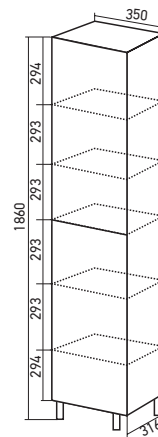

ЗЕРКАЛО «ЛАДОГА 75/85»

Габариты: В*Ш*Г (мм):
750 x 750/750 x 850

Цвет: белый

Комплектация: полка -1, подсветка

Артикул: 539850/539851

ШКАФ НАВЕСНОЙ «ЛАДОГА» 75/85

Габариты: В*Ш*Г (мм):

750 x 750 x 175/750 x 850 x 175

Цвет: зеленый

Комплектация: полка -1, подсветка

Артикул: 539816/ 539819

ТУМБА «ЛАДОГА 75/85»

**НАПОЛЬНАЯ 3 ЯЩИКА
ПОД УМЫВАЛЬНИК
«ЭЛЕГАНС 75/85»**

Габариты: В*Ш*Г (мм):

840 x 750 x 311/ 840 x 850 x 311

Цвет: белый

Монтаж ящиков: направляющая
полного выдвижения -2

Комплектация: ручка - 4,
опора (пласт)-4, полка-1

Артикул: 539852/ 539853

**ПЕНАЛ «ЛАДОГА 35»
(УНИВЕРСАЛЬНЫЙ)**

Габариты: В*Ш*Г (мм):

1860 x 350 x 316

Цвет: белый

Комплектация: ручка -2,
полка -5, опора (пласт)-4

Артикул: 539854

МАТЕРИАЛЫ

Материал корпуса:

ЛДСП влагостойкий

Материал фасада:

МДФ

Покрытие фасада:

ПВХ (пленка)