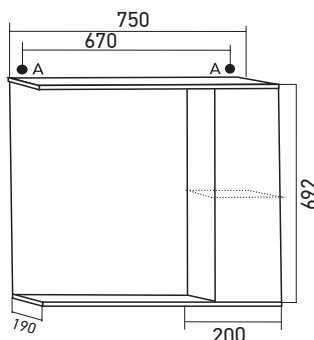

А - навесы для зеркал и шкафов

**ШКАФ НАВЕСНОЙ
«АНРИ 75»
ЛЕВЫЙ, ПРАВЫЙ**
Габариты: в*ш*г (мм):
692 x 750 x 190
Цвет: белый
Комплектация:
ручка (пласт)-1, полка-1
Артикул: 537419, 536051
Материал фасада: МДФ
Покрытие фасада: ПВХ (пленка)