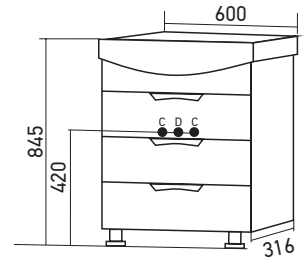

**ТУМБА «ЭТЬЕН 65»
ПОД УМЫВАЛЬНИК
«ЭЛЕГАНС 65»**

Габариты: в*ш*г (мм):
845 х 650 х 316

Цвет: белый

Монтаж ящиков: направляющая
полного выдвижения - 1

Комплектация: ручка (хром)-3,
опора (металл) - 4

Артикул: 542406