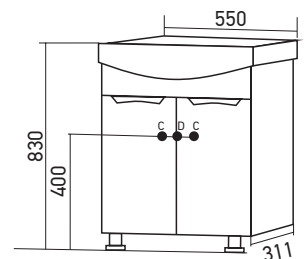

ТУМБА «ЭТЬЕН 55» ПОД УМЫВАЛЬНИК «ЭЛЕГАНС-55»

Габариты: в*ш*г (мм):
830 х 550 х 311

Цвет: белый

Комплектация:
ручка (хром)-2,
опора (металл) - 4
Артикул: 542404