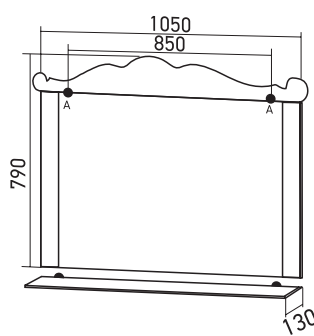

Габариты: В*Ш*Г (мм):

850 x 800 x 340

Цвет: белый ясень

Монтаж ящиков: направляющая
полного выдвижения -2

Комплектация: ручка - 5/5,
полка-2, опора (декор)-2

Артикул: 539599

МАТЕРИАЛЫ

Материал корпуса: