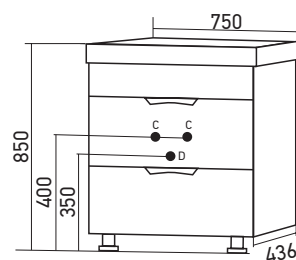

ТУМБА «ЭТЬЕН 75» ПОД УМЫВАЛЬНИК «ELEGANS 75»

Габариты: в*ш*г (мм):
850 x 750 x 314

Цвет: белый

Монтаж ящиков:
направляющая
полного выдвижения - 2

Комплектация:
ручка (хром) - 2
опора (металл) - 4

Артикул: 542409