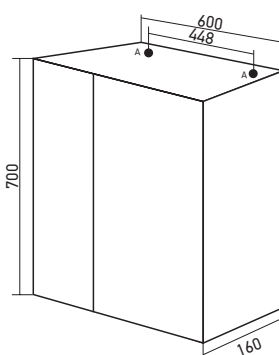

Габариты: в*ш*г (мм):
700 x 500 x 166

Цвет: белый

Комплектация:

полка -2

Артикул: 506673

Материал фасада: МДФ

А - навесы для зеркал и шкафов

ШКАФ НАВЕСНОЙ «МИЛАН 60»