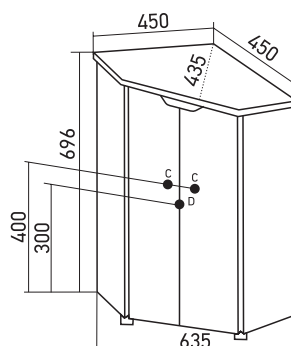

Уважаемый клиент! Обращаем Ваше внимание на то, что реальный цвет изделия может отличаться от напечатанного в каталоге!