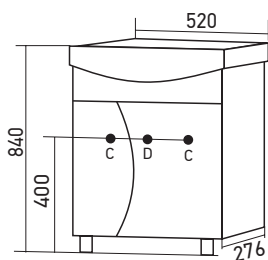

МЕБЕЛЬ ЭКОНОМ ОТДЕЛЬНЫЕ ПРЕДМЕТЫ

С - место для вывода труб водоснабжения
D - место для вывода трубы канализации

ТУМБА «ЭТАЛОН 52» ПОД УМЫВАЛЬНИК «АЛЬФАНА 52»

Габариты: в*ш*г (мм):
840 x 520 x 276

Цвет: белый

Комплектация:
ручка (хром)-2, опора (пласт)-3,
полка-1

Артикул: 525506

Материал фасада: МДФ

Покрытие фасада: ПВХ (пленка)