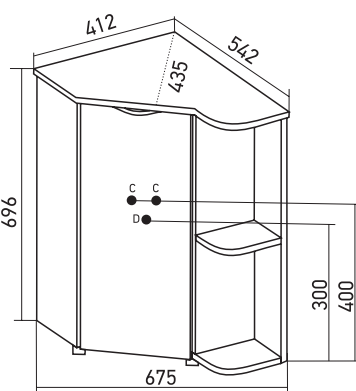

КОЛЛЕКЦИЯ МЕБЕЛИ СТАНДАРТ «КОРНЕР УГЛОВОЙ 54Х41» ДУБ

ШКАФ НАВЕСНОЙ УГЛОВОЙ «КОРНЕР»

УНИВЕРСАЛЬНЫЙ

Габариты: в*ш*г (мм):

684 x 560 x 325

Цвет/Артикул: дуб/548968

Комплектация: полка-1

ТУМБА «КОРНЕР» ПРАВАЯ/ЛЕВАЯ ПОД УМЫВАЛЬНИК «LINE»

Габариты: в*ш*г (мм):

696 x 675 x 435

Цвет/Артикул: дуб

548962/ 548963

Комплектация: опора (пластик)-2

МАТЕРИАЛЫ

Материал корпуса:

ЛДСП влагостойкий

Материал фасада:

МДФ

Покрытие фасада:

Пленка (ПВХ)

ОБОЗНАЧЕНИЯ НА СХЕМЕ

С - место для вывода труб водоснабжения

Д - место для вывода трубы канализации