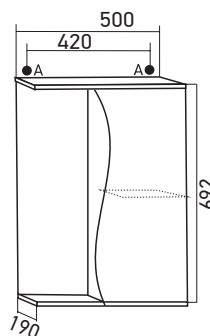

A - навесы для зеркал и шкафов

ШКАФ НАВЕСНОЙ «МУССОН 50»

ЛЕВЫЙ, ПРАВЫЙ

Габариты: в*ш*г (мм):

692 x 500 x 190

Цвет: белый

Комплектация:

ручка (пласт)-1, полка-2

Артикул: 528388, 528389

Материал фасада: МДФ

Покрытие фасада: ПВХ (пленка)