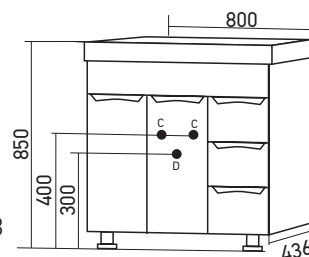

ТУМБА «ЭТЬЕН 85» ПОД УМЫВАЛЬНИК «ELEGANS 85»

Габариты: в*ш*г (мм):
850 x 850 x 331

Цвет: белый

Монтаж ящиков:
направляющая
полного выдвижения - 3

Комплектация:
ручка (хром) - 5
опора (металл) - 4
полка - 1

Артикул: 542410