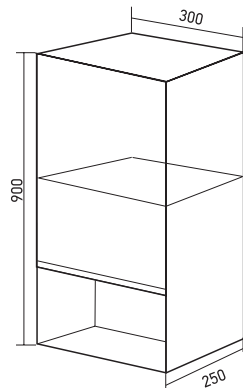

Полупенал 30 с открытым ящиком