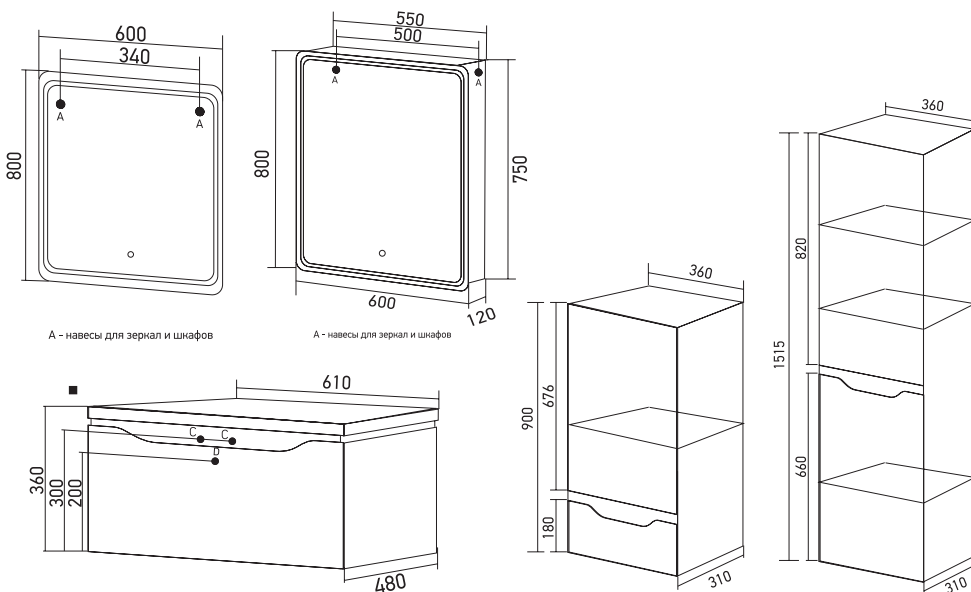

КОЛЛЕКЦИИ МЕБЕЛИ ПРЕМИУМ

"Виктория" 60	4
"Виктория" 70	8
"Виктория" 80/90	14
"Бруклин" 60	16
"Бруклин" 80	18
"Бруклин" 100	20
"Аврора"	22
"Стив" 60/80	28
"Вивальди" 85	30
"Сальери" 65/80/105.....	31
"Людвиг" 80/105	33
"Прованс" 80/105	35

КОЛЛЕКЦИИ МЕБЕЛИ СТАНДАРТ

"Корнер" 45/45	37
"Радуга" 50/52	40
"Мадлен" 55	42
"Посейдон" 55	43
"Этьен" 40/50/55/58	45
"Лима" 60	47
"Диамант" 55	48
"Квадро" 55	49
"Крит" 55	50
"Вилена" 55	51
"Сура" 60	52
"Байкал" 60	53
"Венеция" 60	54
"Мираж" 60	56
"Крит" 60/65	57
"Этьен" 60/65	58
"Прометей" 66	60
"Альфа" 65	61
"Лима" 65	62
"Квадро" 65	63
"Версаль" 65	64
"Боско" 65	65
"Кварц" 67	66
"Байкал" 70	68
"Сура" 70/80	69
"Нептун" 75	70
"Милора" 75	71

"Кассиопея" 75	72
"Ассоль" 75	73
"Квадро" 75	74
"Ладога" 75/85	75
"Этьен" 75/80/85/90/100	76

МЕБЕЛЬ СТАНДАРТ ОТДЕЛЬНЫЕ ПРЕДМЕТЫ

"Аккорд"	80
"Мини" 45	82

МЕБЕЛЬ ЭКОНОМ ОТДЕЛЬНЫЕ ПРЕДМЕТЫ

"Созвездие" 56	83
"Атлантик" 56	84
Отдельные предметы.....	85

РЕКЛАМНАЯ ПОДДЕРЖКА .....

92

КОЛЛЕКЦИЯ МЕБЕЛИ ПРЕМИУМ «ВИКТОРИЯ 60»

МАТЕРИАЛЫ

Материал корпуса:

ЛДСП влагостойкий

Материал фасада: ЛДСП

Покрытие фасада: ПВХ (пленка)

Уважаемый клиент!
Обращаем Ваше внимание на то,
что реальный цвет изделия может
отличаться от напечатанного в
каталоге!