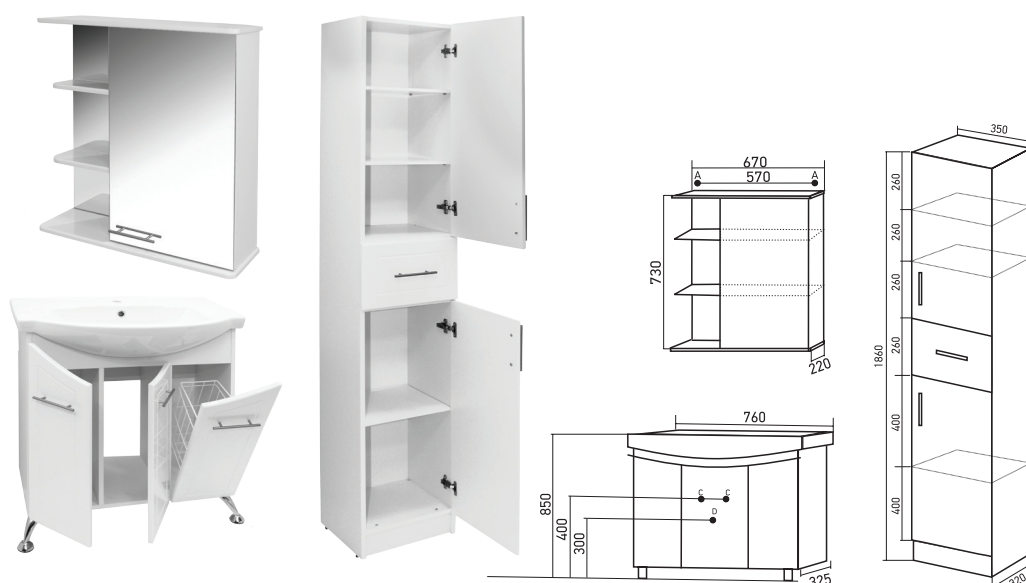

МАТЕРИАЛЫ

Материал корпуса:

ЛДСП влагостойкий

Материал фасада:

МДФ

Покрытие фасада:

ПВХ (пленка)

ОБОЗНАЧЕНИЯ НА СХЕМЕ

A - навесы для зеркал и шкафов

C - место для вывода труб водоснабжения

D - место для вывода трубы канализации