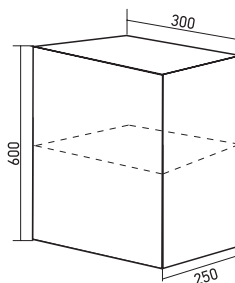

Полупенал 30 универсальный