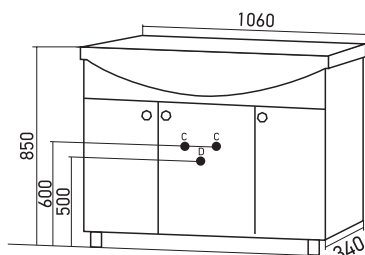

МАТЕРИАЛЫ

Материал корпуса:

ЛДСП влагостойкий

Материал фасада:

МДФ

Покрытие фасада:

ПВХ (пленка)

ОБОЗНАЧЕНИЯ НА СХЕМЕ

A - навесы для зеркал и шкафов

C - место для вывода труб водоснабжения

D - место для вывода трубы канализации