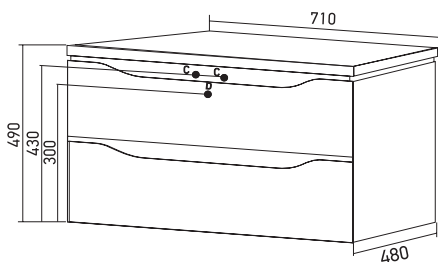

МАТЕРИАЛЫ

Материал корпуса:

ЛДСП влагостойкий

Материал фасада: ЛДСП

Покрытие фасада: ПВХ

(пленка)

Уважаемый клиент!
Обращаем Ваше внимание на то,
что реальный цвет изделия может
отличаться от напечатанного в
каталоге!