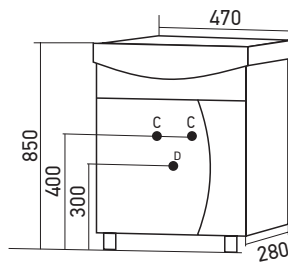

**ТУМБА «ЛАУРА 47»
ПОД УМЫВАЛЬНИК «ДОРА 47»**

Габариты: В*Ш*Г (мм):

850 x 470 x 280

Цвет: белый

Комплектация: ручка (хром)-1,
опора (металл)-2, навес-2

Артикул: 523136

Материал фасада: МДФ

Покрытие фасада: ПВХ (пленка)