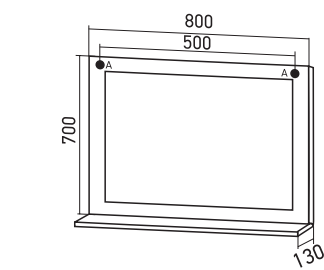

МАТЕРИАЛЫ

Материал корпуса:

ЛДСП влагостойкий

Материал фасада:

МДФ

Покрытие фасада:

ПВХ (пленка)

ОБОЗНАЧЕНИЯ НА СХЕМЕ

A - навесы для зеркал и шкафов

C - место для вывода труб водоснабжения

D - место для вывода трубы канализации