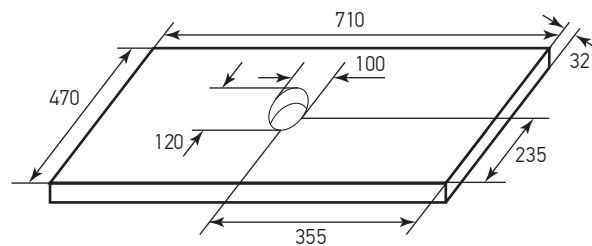

Схема столешницы «АВРОРА 60»

Схема столешницы «АВРОРА 70»

Схема столешницы «АВРОРА 80»

Схема столешницы «АВРОРА 90»

Схема столешницы «АВРОРА 100»

Уважаемый покупатель! При необходимости установки смесителя на столешницу, Вы можете высверлить отверстие с соблюдением требований, указанных в паспорте изделия на столешницу (идет в комплекте с изделием). Гарантия сохраняется.