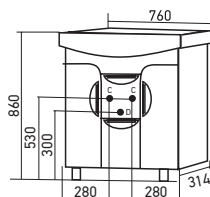

D - место для вывода трубы канализации

**ШКАФ НАВЕСНОЙ
«КАССИОПЕЯ 75»****ПРАВЫЙ/ЛЕВЫЙ*****Габариты:** в*ш*г (мм):
816 х 750 х 170**Цвет:** белый**Комплектация:** полка -2,
подсветка, розетка**Артикул:** 524705/ 534973**ТУМБА «КАССИОПЕЯ 75»****ПОД УМЫВАЛЬНИК****«ЭЛЕГАНС 75»****Габариты:** в*ш*г (мм):
860 х 750 х 314**Цвет:** белый**Монтаж ящиков:** метабокс -2**Комплектация:** опора (пласт) -4**Артикул:** 529563**ПЕНАЛ «КАССИОПЕЯ 35»
(ПРАВЫЙ)****Габариты:** в*ш*г (мм):
1860 х 350 х 316**Цвет:** белый**Комплектация:** опора (пласт)-4,
полка -3**Монтаж ящиков:** метабокс -1**Артикул:** 518676**МАТЕРИАЛЫ****Материал корпуса:**