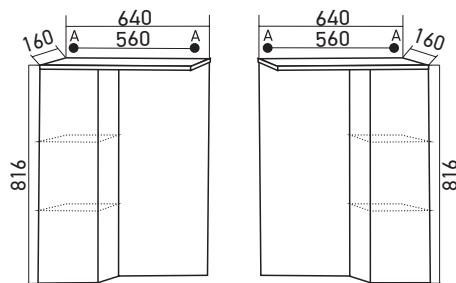

МАТЕРИАЛЫ

Материал корпуса:

ЛДСП влагостойкий

Материал фасада:

МДФ

Покрытие фасада:

ПВХ (пленка)

ОБОЗНАЧЕНИЯ НА СХЕМЕ

A - навесы для зеркал и шкафов

C - место для вывода труб водоснабжения

D - место для вывода трубы канализации

*ШКАФ НАВЕСНОЙ ПРАВЫЙ -

зеркало слева

ШКАФ НАВЕСНОЙ ЛЕВЫЙ -

зеркало справа