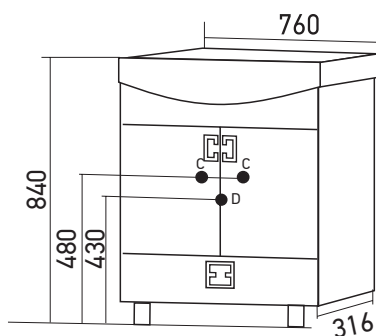

ОБОЗНАЧЕНИЯ НА СХЕМЕ

А - навесы для зеркал и шкафов

С - место для вывода труб водоснабжения

D - место для вывода трубы канализации