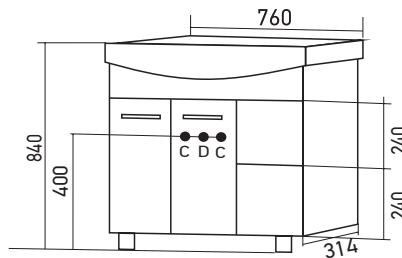

C - место для вывода труб водоснабжения
D - место для вывода трубы канализации

ТУМБА «АНРИ 75» ПОД УМЫВАЛЬНИК «ЭЛЕГАНС 75»

Габариты: В*Ш*Г (мм):

840 x 750 x 314

Цвет: белый

Комплектация:

опора (металл)-2, (пласт)-2

полка-1

Артикул: 536048

Материал фасада: МДФ

Покрытие фасада: ПВХ (пленка)