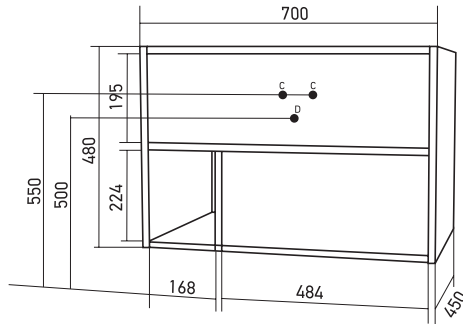

Тумба для ванной Аврора 70