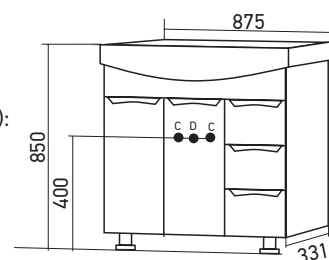

КОЛЛЕКЦИЯ МЕБЕЛИ СТАНДАРТ «ЭТЬЕН 75/80/85/90/100»

ТУМБА «ЭТЬЕН 75» ПОД УМЫВАЛЬНИК «ELEN 75»

Габариты: в*ш*г (мм):
850 x 750 x 436

Цвет: белый

Монтаж ящиков:
направляющая
полного выдвижения - 2

Комплектация:
ручка (хром) - 2
опора (металл) - 2

Артикул: 541135

ТУМБА «ЭТЬЕН 75» ПОД УМЫВАЛЬНИК «ELEGANS 75»

Габариты: в*ш*г (мм):
850 x 750 x 314

Цвет: белый

Монтаж ящиков:
направляющая
полного выдвижения - 2

Комплектация:
ручка (хром) - 2
опора (металл) - 4

Артикул: 542409

ТУМБА «ЭТЬЕН 80» ПОД УМЫВАЛЬНИК «ELEN 80/LAURA 80»

Габариты: в*ш*г (мм):
850 x 800 x 436

Цвет: белый

Монтаж ящиков:
направляющая
полного выдвижения - 3

Комплектация:
ручка (хром) - 5
опора (металл) - 4
полка - 1

Артикул: 541136

ТУМБА «ЭТЬЕН 85» ПОД УМЫВАЛЬНИК «ELEGANS 85»

Габариты: в*ш*г (мм):
850 x 850 x 331

Цвет: белый

Монтаж ящиков:
направляющая
полного выдвижения - 3

Комплектация:
ручка (хром) - 5
опора (металл) - 4
полка - 1

Артикул: 542410