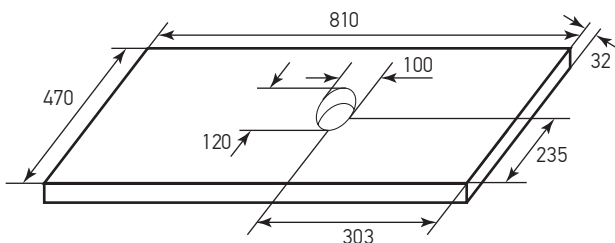

Схема столешницы «АВРОРА 60»

Схема столешницы «АВРОРА 70»

Схема столешницы «АВРОРА 80»

Схема столешницы «АВРОРА 90»

Схема столешницы «АВРОРА 100»

Уважаемый покупатель! При необходимости установки смесителя на столешницу, Вы можете высверлить отверстие с соблюдением требований, указанных в паспорте изделия на столешницу (идет в комплекте с изделием). Гарантия сохраняется.