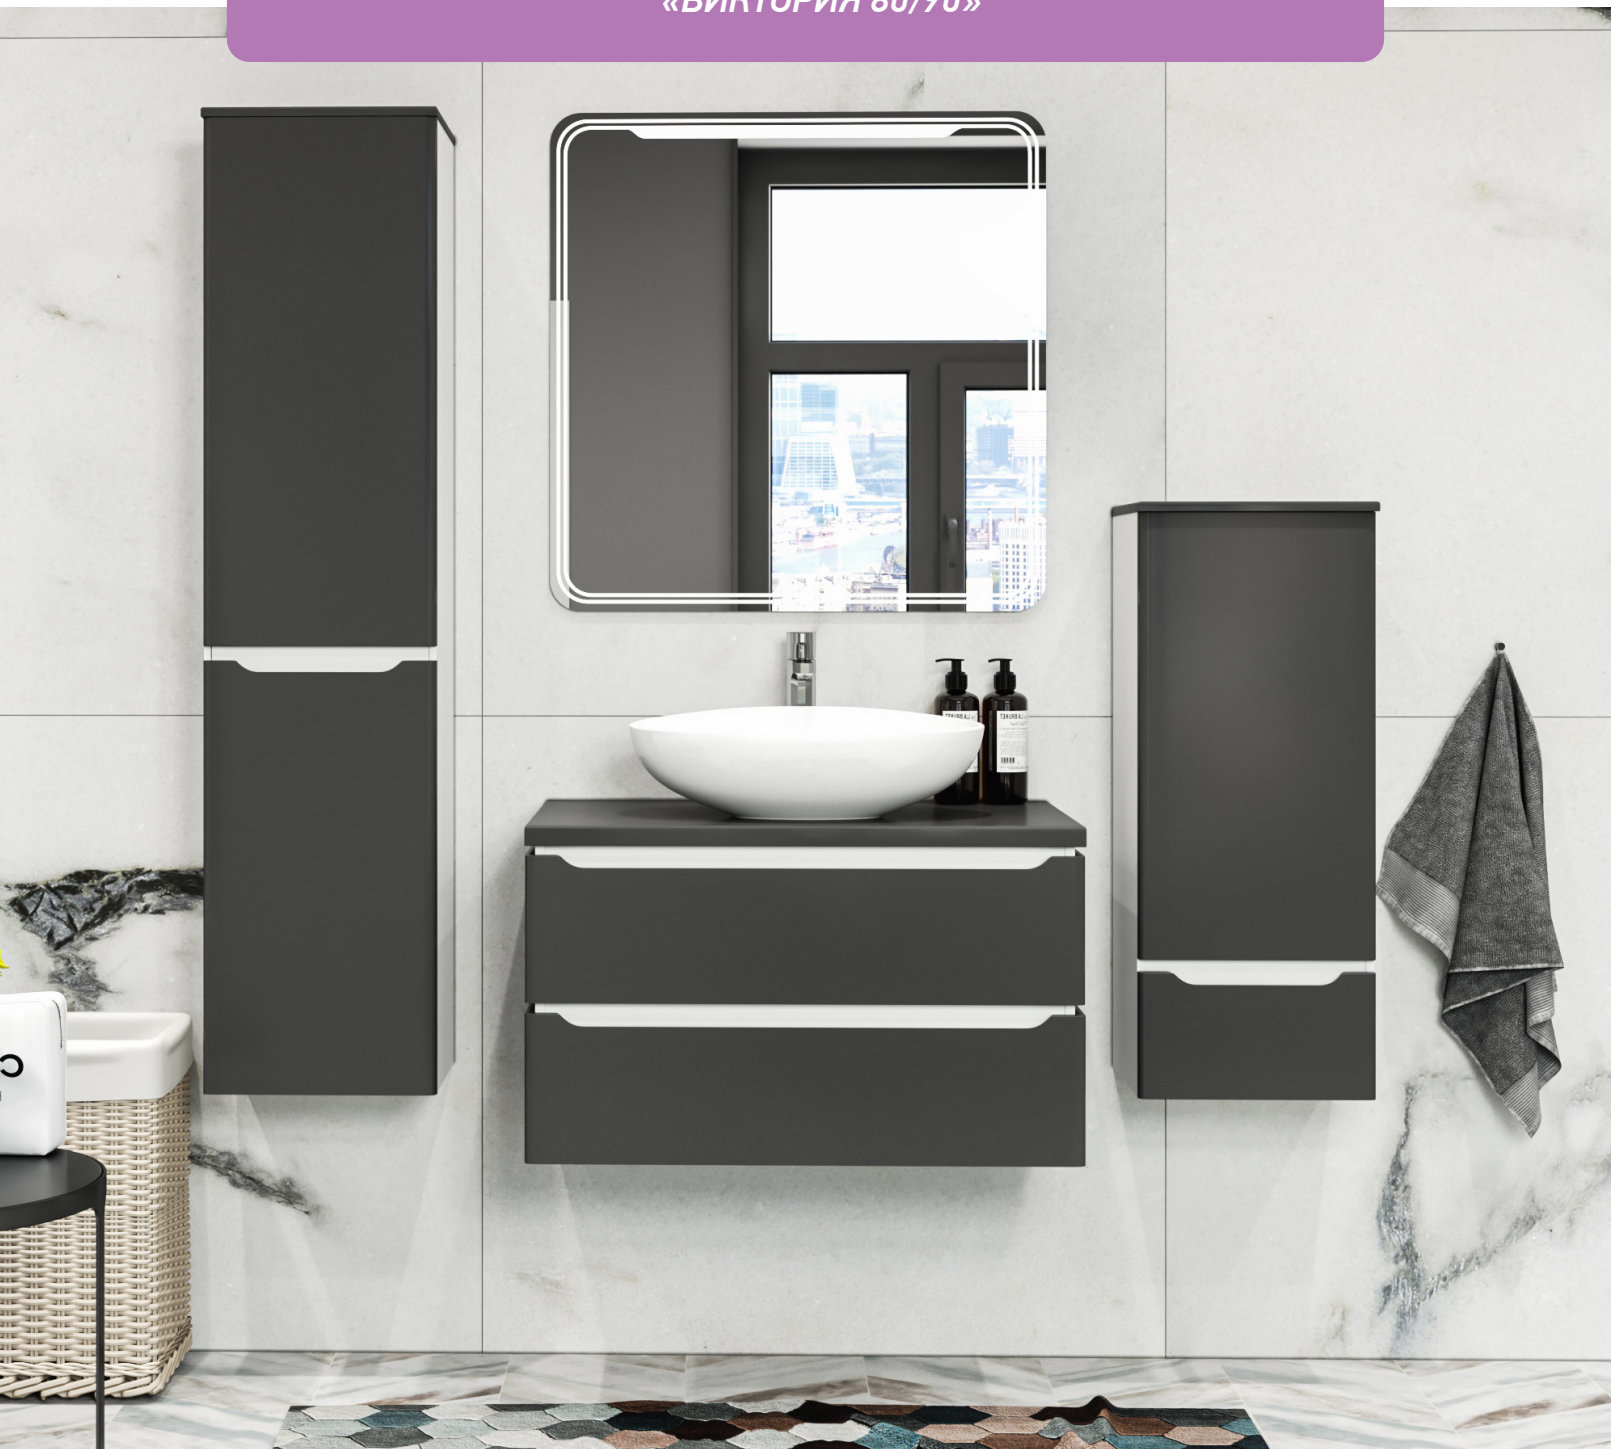

КОЛЛЕКЦИЯ МЕБЕЛИ ПРЕМИУМ
«ВИКТОРИЯ 80/90»

A - навесы для зеркал и шкафов

A - навесы для зеркал и шкафов

МАТЕРИАЛЫ

Материал корпуса:

ЛДСП влагостойкий

Материал фасада: ЛДСП

Покрытие фасада: ПВХ