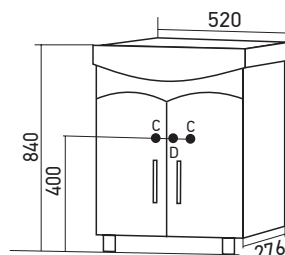

С - место для вывода труб водоснабжения
D - место для вывода трубы канализации

ТУМБА «ФОРМАТ 52» ПОД УМЫВАЛЬНИК «АЛЬФАНА 52»

Габариты: в*ш*г (мм):
840 х 520 х 276

Цвет: белый

Комплектация:

ручка (хром)-2, опора (пласт)-3,
полка-1

Артикул: 525507

Материал фасада: МДФ

Покрытие фасада: ПВХ (пленка)