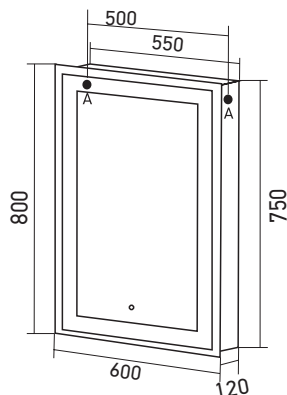

A - навесы для зеркал и шкафов

**ЗЕРКАЛЬНЫЙ ШКАФ
«МИНИО» ЛЕВЫЙ/ПРАВЫЙ**

Габариты: в*ш*г (мм):
800 x 550 x 120

Цвет: белый

Комплектация: полка (стекло) - 2,
полкодержатели - 8, розетка

Артикул: 547082/ 547083

Материал корпуса: ЛДСП