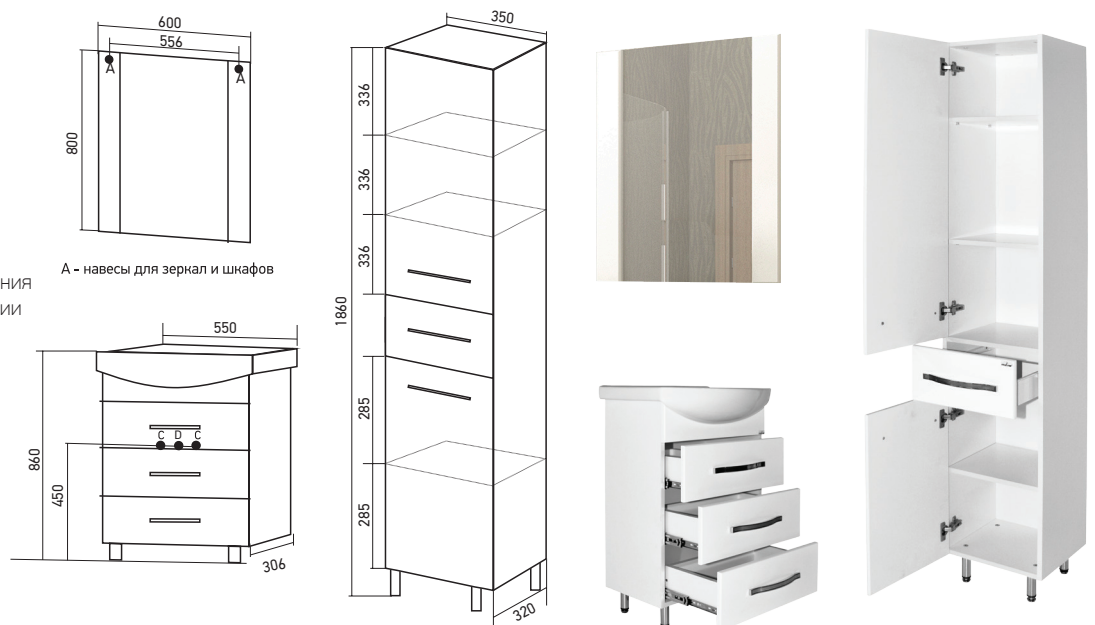

ОБОЗНАЧЕНИЯ НА СХЕМЕ

A - навесы для зеркал и шкафов

C - место для вывода труб водоснабжения

D - место для вывода трубы канализации

ЗЕРКАЛО «ДИАМАНТ 55»**Габариты:** в*ш*г (мм):
800 x 600**Цвет:** белый**Артикул:** 531920**ТУМБА «ДИАМАНТ 55»
ПОД УМЫВАЛЬНИК
«ЭЛЕГАНС-55»****Габариты:** в*ш*г (мм):
860 x 550 x 306**Цвет:** белый**Монтаж ящиков:** направляющая
полного выдвижения -3**Комплектация:** ручка (хром)-3,
опора (металл)-4**Артикул:** 522469**ПЕНАЛ «ДИАМАНТ 35»
(ЛЕВЫЙ)****Габариты:** в*ш*г (мм):
1860 x 350 x 320**Цвет:** белый**Комплектация:** ручка (хром)-3,
полка-3, опора (металл) - 4**Монтаж ящиков:** метабокс -1
Артикул: 522471**МАТЕРИАЛЫ****Материал корпуса:**

ЛДСП влагостойкий

Материал фасада:

МДФ

Покрытие фасада:

ПВХ (пленка)

ОБОЗНАЧЕНИЯ НА СХЕМЕ

А - навесы для зеркал и шкафов

С - место для вывода труб водоснабжения

D - место для вывода трубы канализации

ШКАФ НАВЕСНОЙ «КВАДРО 55»

Габариты: в*ш*г (мм):
700 x 550 x 150

Цвет: белый

Комплектация: ручка (хром) - 1,
полка - 2, подсветка

Артикул: 533266

**ТУМБА «КВАДРО 55»
ПОД УМЫВАЛЬНИК
«ЭЛЕГАНС-55»**