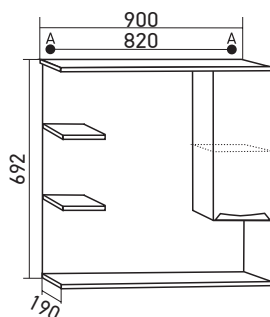

МАТЕРИАЛЫ

Материал корпуса:

ЛДСП влагостойкий

Материал фасада:

МДФ

Покрытие фасада:

ПВХ (пленка)

ОБОЗНАЧЕНИЯ НА СХЕМЕ

А - навесы для зеркал и шкафов

С - место для вывода труб водоснабжения

Д - место для вывода трубы канализации

*ШКАФ НАВЕСНОЙ ПРАВЫЙ -

зеркало слева

ШКАФ НАВЕСНОЙ ЛЕВЫЙ -

зеркало справа