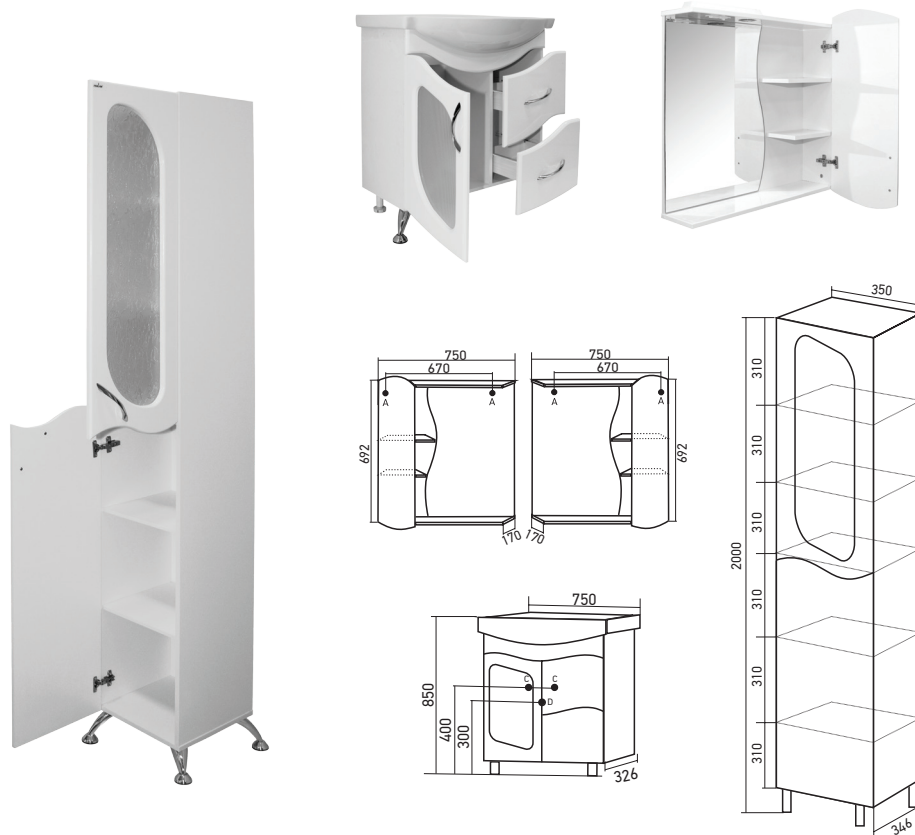

МАТЕРИАЛЫ

Материал корпуса:

ЛДСП влагостойкий

Материал фасада:

МДФ

Покрытие фасада:

ПВХ (пленка)

ОБОЗНАЧЕНИЯ НА СХЕМЕ

A - навесы для зеркал и шкафов

C - место для вывода труб водоснабжения

D - место для вывода трубы канализации

*ШКАФ НАВЕСНОЙ ПРАВЫЙ -

зеркало слева

ШКАФ НАВЕСНОЙ ЛЕВЫЙ -

зеркало справа