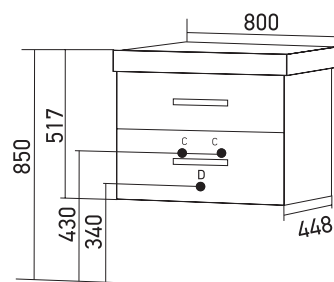

**ПОЛУПЕНАЛ «СТИВ 34»
(ПРАВЫЙ)**

Габариты: в*ш*г (мм):
900 х 340 х 316

Цвет: белый

Монтаж ящиков: направляющая
полного выдвижения -2

Комплектация: ручка -3

Артикул: 536806