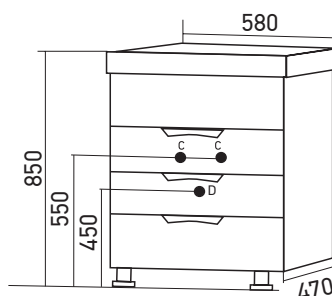

Габариты: в*ш*г (мм):
850 x 580 x 470

Цвет: белый

Монтаж ящиков:

направляющая полного
выдвижения -3

Комплектация: ручка (хром)-3,
опора (металл) - 4

Артикул: 541132

МАТЕРИАЛЫ

Материал корпуса: