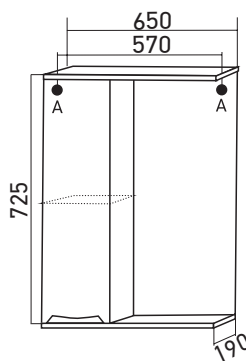

*ШКАФ НАВЕСНОЙ ПРАВЫЙ -
зеркало слева
ШКАФ НАВЕСНОЙ ЛЕВЫЙ -
зеркало справа