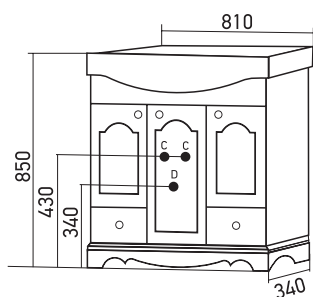

Габариты: В*Ш*Г (мм):

850 x 800 x 340

Цвет: белый ясень

Монтаж ящиков: направляющая
полного выдвижения -2

Комплектация: ручка - 5/5,
полка-2, опора (декор)-2

Артикул: 539599

МАТЕРИАЛЫ

Материал корпуса: