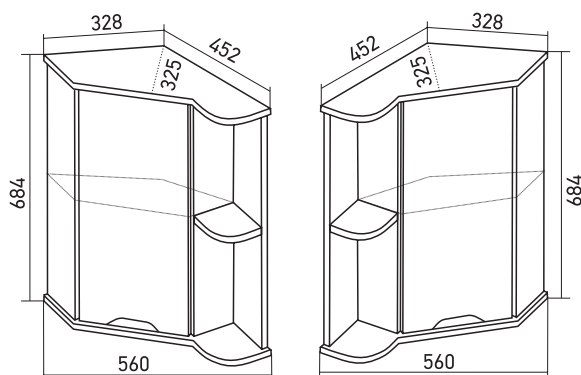

МАТЕРИАЛЫ

Материал корпуса:

ЛДСП влагостойкий

Материал фасада:

МДФ

Покрытие фасада:

Пленка (ПВХ)

ОБОЗНАЧЕНИЯ НА СХЕМЕ

С - место для вывода труб водоснабжения

Д - место для вывода трубы канализации