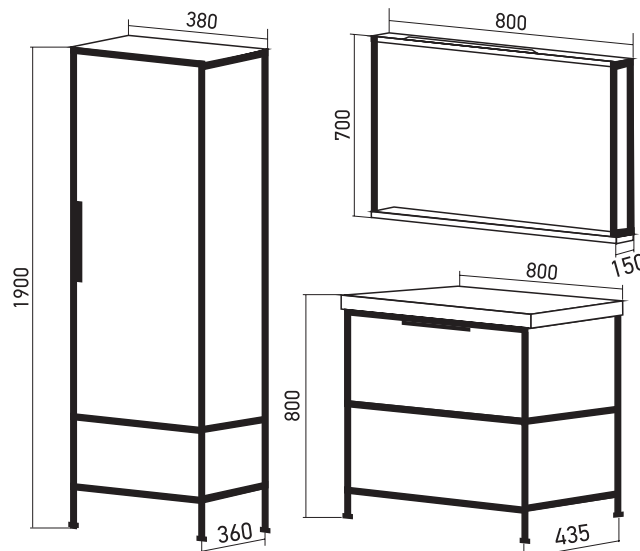

**ПЕНАЛ «БРУКЛИН 38»
(ПРАВЫЙ)**

Габариты: в*ш*г (мм):

1900 x 380 x 360

Цвет: дуб бунратти, бетон, белый

Комплектация: ручка -1, полка-3; опора (хром)-4

Артикул: 543944

МАТЕРИАЛЫ

Материал корпуса:

ЛДСП влагостойкий

Материал фасада: ЛДСП

Покрытие фасада: ПВХ (пленка)

*Материал фасада: МДФ

*Покрытие фасада: краска

Уважаемый клиент!
Обращаем Ваше внимание на то, что реальный цвет изделия может отличаться от напечатанного в каталоге!