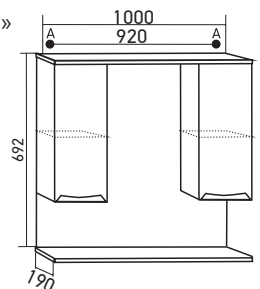

**ШКАФ НАВЕСНОЙ «ЭТЬЕН 100»
УНИВЕРСАЛЬНЫЙ**

Габариты: в*ш*г (мм):

692 x 1000 x 190

Цвет: белый

Комплектация: ручка (хром)-1,
подсветка, полка -2, розетка

Артикул: 540871