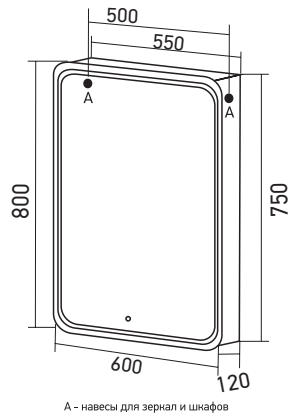

МЕБЕЛЬ СТАНДАРТ ОТДЕЛЬНЫЕ ПРЕДМЕТЫ
ЗЕРКАЛЬНЫЕ ШКАФЫ «АККОРД»
СВЕТОДИОДНАЯ ПОДСВЕТКА

A - навесы для зеркал и шкафов

**ЗЕРКАЛЬНЫЙ ШКАФ
«АДРИАНА» ЛЕВЫЙ/ПРАВЫЙ**

Габариты: в*ш*г (мм):

800 x 550 x 120

Цвет: белый

Комплектация: Полка (стекло) - 2,
полкодержатели - 8, розетка

Артикул: 547054/ 547076

Материал корпуса: ЛДСП