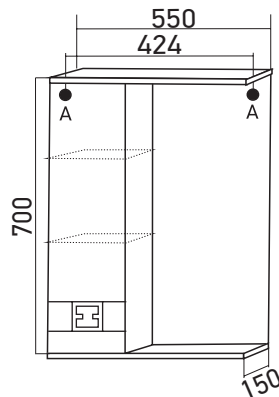

ОБОЗНАЧЕНИЯ НА СХЕМЕ

A - навесы для зеркал и шкафов

C - место для вывода труб водоснабжения

D - место для вывода трубы канализации