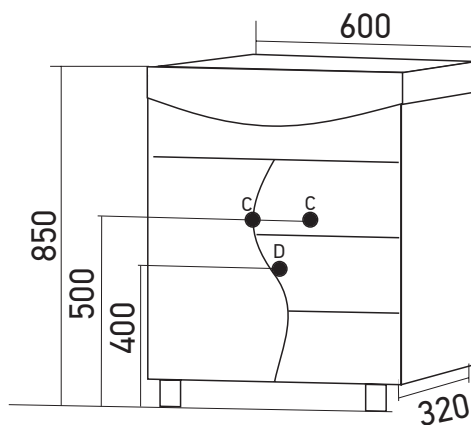

ОБОЗНАЧЕНИЯ НА СХЕМЕ

А - навесы для зеркал и шкафов

С - место для вывода труб водоснабжения

D - место для вывода трубы канализации