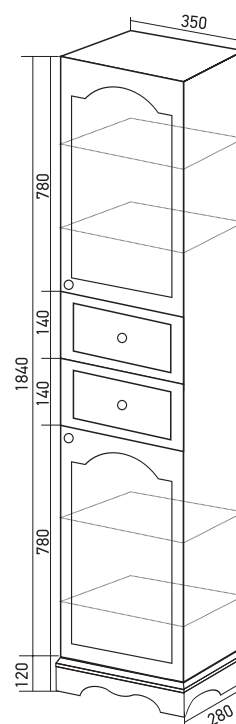

ЗЕРКАЛО «ПРОВАНС» 80

Габариты: В*Ш*Г (мм):

790 x 800 x 130

Цвет: белый ясень

Комплектация: полка -1

Артикул: 536526

ТУМБА «ПРОВАНС» 80

**ПОД УМЫВАЛЬНИК
«CLASSIC 80»**

Габариты: В*Ш*Г (мм):

850 x 800 x 340

Цвет: белый ясень

Монтаж ящиков: направляющая
полного выдвижения -2

Комплектация: ручка - 5/5,
полка-2, опора (декор)-2

Артикул: 539599

МАТЕРИАЛЫ

Материал корпуса: