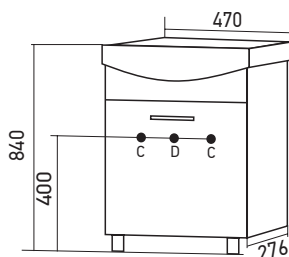

Габариты: В*Ш*Г (мм):
840 х 470 х 276

Цвет: белый

Комплектация:
ручка (пласт)-1, опора (металл)-2,
(пласт)-1

Артикул: 528086

Материал фасада: ЛДСП

Покрытие фасада: ПВХ (пленка)

С - место для вывода труб водоснабжения
D - место для вывода трубы канализации