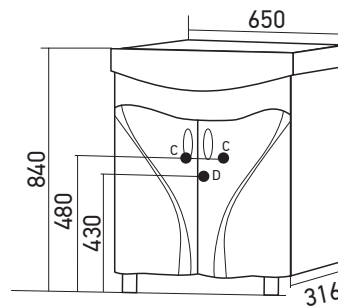

МАТЕРИАЛЫ

Материал корпуса:

ЛДСП влагостойкий

Материал фасада:

МДФ

Покрытие фасада:

ПВХ (пленка)

ОБОЗНАЧЕНИЯ НА СХЕМЕ

А - навесы для зеркал и шкафов

С - место для вывода труб водоснабжения

D - место для вывода трубы канализации

*ШКАФ НАВЕСНОЙ ПРАВЫЙ -

зеркало слева

ШКАФ НАВЕСНОЙ ЛЕВЫЙ -

зеркало справа