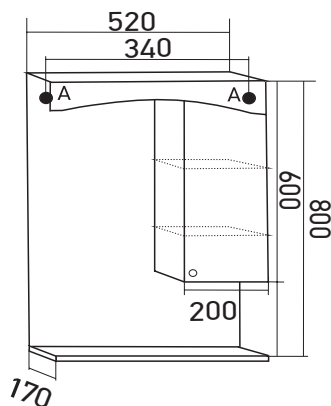

МАТЕРИАЛЫ

Материал корпуса:

ЛДСП влагостойкий

Материал фасада:

МДФ

Покрытие фасада:

ПВХ (пленка)

Цвета фасада:

Патина серебро

Патина золото

ОБОЗНАЧЕНИЯ НА СХЕМЕ

A - навесы для зеркал и шкафов

C - место для вывода труб водоснабжения

D - место для вывода трубы канализации

ПАТИНА ЗОЛОТО/СЕРЕБРО

Уважаемый клиент! Обращаем Ваше внимание на то, что реальный цвет изделия может отличаться от напечатанного в каталоге!