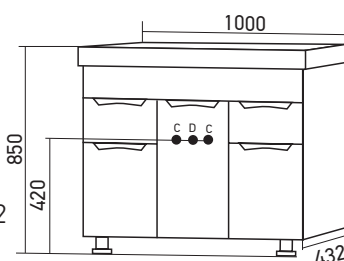

**ТУМБА «ЭТЬЕН 90»
ПОД УМЫВАЛЬНИК
«ELEN 90»**

Габариты: в*ш*г (мм):
850 x 900 x 436

Цвет: белый

Монтаж ящиков:
направляющая
полного выдвижения - 1

Комплектация:
ручка (хром) - 4
опора (металл) - 4
Артикул: 541137

**ТУМБА «ЭТЬЕН 90»
ПОД УМЫВАЛЬНИК
«ELEN 90»**

Габариты: в*ш*г (мм):
850 x 900 x 436

Цвет: белый

Монтаж ящиков:
направляющая
полного выдвижения - 1

Комплектация:
ручка (хром) - 3
опора (металл) - 4
корзина для белья - 1
Артикул: 541138

**ТУМБА «ЭТЬЕН 100»
ПОД УМЫВАЛЬНИК
«ELEN 100»**

Габариты: в*ш*г (мм):
850 x 1000 x 432

Цвет: белый

Монтаж ящиков:
направляющая
полного выдвижения - 2

Комплектация:
ручка (хром) - 5
опора (металл) - 4
Артикул: 541134

**ТУМБА «ЭТЬЕН 105»
ПОД УМЫВАЛЬНИК
«ЭЛЕГАНС 105»**

Габариты: в*ш*г (мм):
850 x 1050 x 336

Цвет: белый

Монтаж ящиков:
направляющая
полного выдвижения - 2

Комплектация:
ручка (хром) - 5
опора (металл) - 4
полка - 1
Артикул: 542411