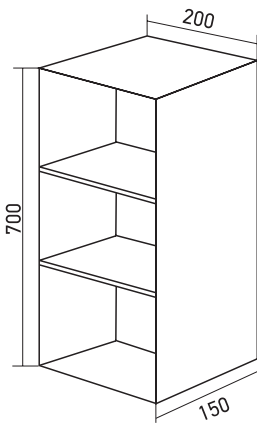

Модуль для зеркала Аврора 20