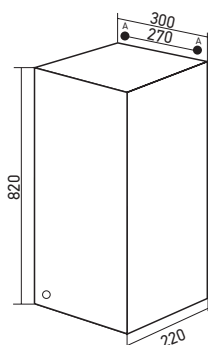

МЕБЕЛЬ ЭКОНОМ ОТДЕЛЬНЫЕ ПРЕДМЕТЫ

А - навесы для зеркал и шкафов

ШКАФ НАВЕСНОЙ «ЛЕРОН 30»

Габариты: в*ш*г (мм):
820 x 300 x 220

Цвет: белый

Комплектация:

ручка (хром)-1,
полка-2

Артикул: 507281

Материал фасада: МДФ