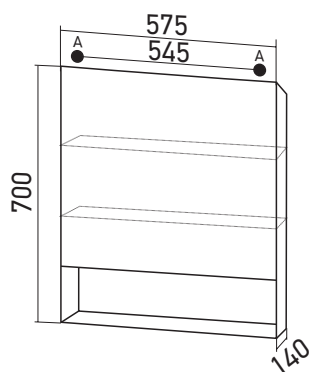

МАТЕРИАЛЫ

Материал корпуса:

ЛДСП влагостойкий

Материал фасада:

МДФ

Покрытие фасада:

ПВХ (пленка)

ОБОЗНАЧЕНИЯ НА СХЕМЕ

A - навесы для зеркал и шкафов

C - место для вывода труб водоснабжения

D - место для вывода трубы канализации