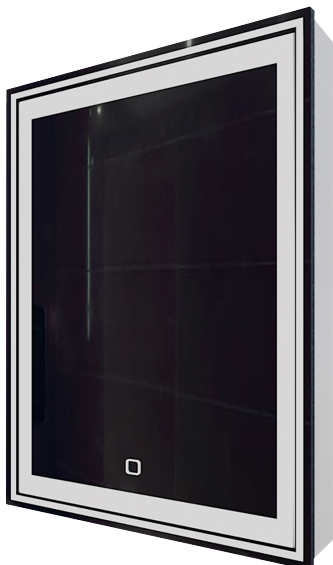

A - навесы для зеркал и шкафов

**ЗЕРКАЛЬНЫЙ ШКАФ
«МЕЛИС» ЛЕВЫЙ/ПРАВЫЙ**

Габариты: в*ш*г (мм):

800 x 550 x 120

Цвет: белый

Комплектация: полка (стекло) - 2,
полкодержатели - 8, розетка

Артикул: 547079/ 547078

Материал корпуса: ЛДСП