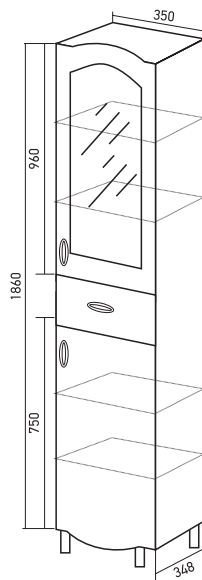

ОБОЗНАЧЕНИЯ НА СХЕМЕ

А - навесы для зеркал и шкафов

С - место для вывода труб водоснабжения

D - место для вывода трубы канализации