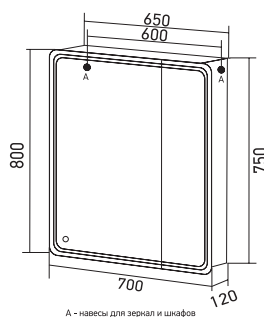

А - навесы для зеркал и шкафов