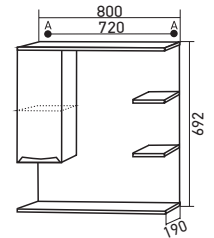

**ШКАФ НАВЕСНОЙ
«ЭТЬЕН 80/100»**

ПРАВЫЙ/ЛЕВЫЙ

Габариты: в*ш*г (мм):

692 x 800 x 190

692 x 1000 x 190

Цвет: белый

Комплектация: ручка (хром)-1,
подсветка, полка -2, розетка

Артикул: 540870/

540869/540872/540873

**ШКАФ НАВЕСНОЙ «ЭТЬЕН 100»
УНИВЕРСАЛЬНЫЙ**

Габариты: в*ш*г (мм):

692 x 1000 x 190

Цвет: белый

Комплектация: ручка (хром)-1,
подсветка, полка -2, розетка

Артикул: 540871

ПЕНАЛ «ЭТЬЕН 36» (ПРАВЫЙ)

Габариты: в*ш*г (мм):

1960 x 360 x 280

Цвет: белый

Монтаж ящиков:

направляющая полного
выдвижения -1

Комплектация: ручка (хром)-4,
подсветка ; полка -2,

опора (металл) - 4

Артикул: 539048

**ПЕНАЛ «ЭТЬЕН 36»
(УНИВЕРСАЛЬНЫЙ)**

Габариты: в*ш*г (мм):

1960 x 360 x 280

Цвет: белый

Комплектация: ручка (хром)-2;
подсветка, полка -5,

опора (металл) - 4

Артикул: 539098