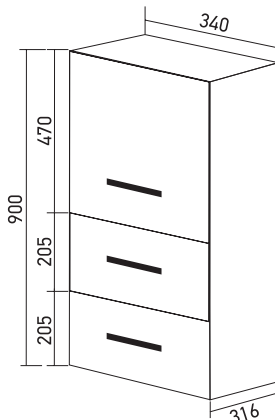

**ПОЛУПЕНАЛ «СТИВ 34»
(ПРАВЫЙ)**

Габариты: в*ш*г (мм):
900 х 340 х 316

Цвет: белый

Монтаж ящиков: направляющая
полного выдвижения -2

Комплектация: ручка -3

Артикул: 536806