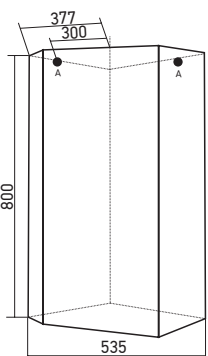

А - навесы для зеркал и шкафов

ШКАФ НАВЕСНОЙ «СЕРЖ 36x36»

Габариты: в*ш*г (мм):
800 x 535 x 355

Цвет: белый

Комплектация:

ручка (хром)-1,

Артикул: 510653

Материал фасада: МДФ

Покрытие фасада: ПВХ (пленка)