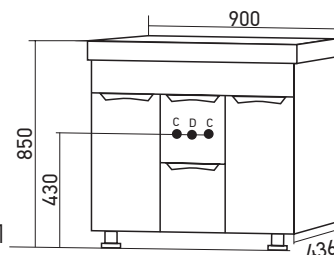

**ТУМБА «ЭТЬЕН 90»
ПОД УМЫВАЛЬНИК
«ELEN 90»**

Габариты: в*ш*г (мм):
850 x 900 x 436

Цвет: белый

Монтаж ящиков:
направляющая
полного выдвижения - 1

Комплектация:
ручка (хром) - 4
опора (металл) - 4
Артикул: 541137