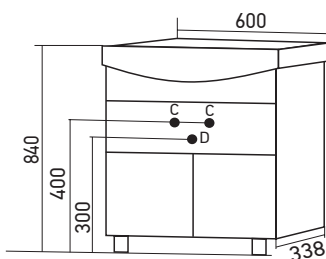

ТУМБА «СТАНДАРТ 55» ПОД УМЫВАЛЬНИК «АРГО 55»

Габариты: в*ш*г (мм):
840 x 550 x 302

Цвет: белый

Комплектация:
ручка (хром)-2, опора (пласт)-3,
полка-1

Артикул: 525504

Материал фасада: МДФ

Покрытие фасада: ПВХ (пленка)