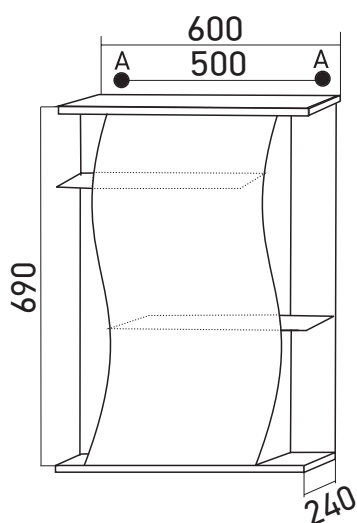

ОБОЗНАЧЕНИЯ НА СХЕМЕ

А - навесы для зеркал и шкафов

С - место для вывода труб водоснабжения

D - место для вывода трубы канализации