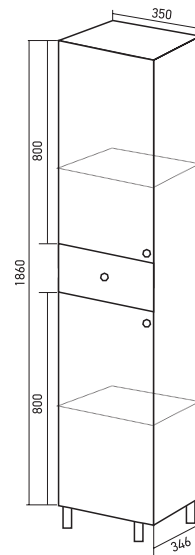

ПОД УМЫВАЛЬНИК

«КЛАССИК 65»

Габариты: в*ш*г (мм):

850 x 650 x 300

Цвет: патина золото

Комплектация: ручка -3, полка-3, опора (декор)-2, опора (пластик)-2

Артикул: 547135

МАТЕРИАЛЫ