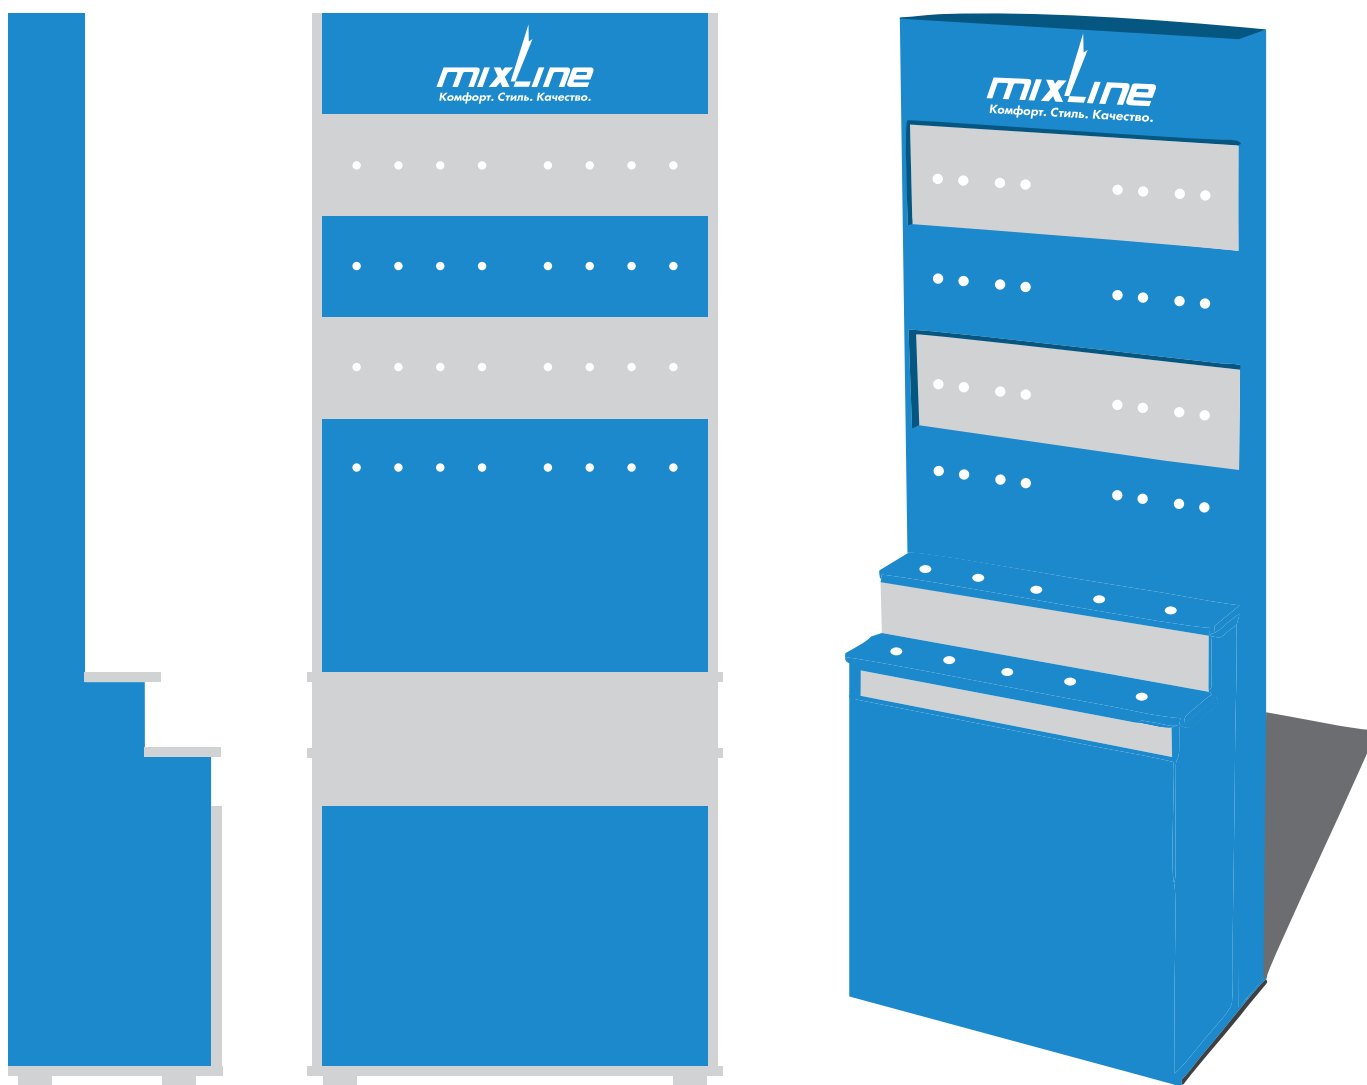

4. СТЕНД ВЫСТАВОЧНЫЙ ДЛЯ МЕБЕЛИ
РАЗМЕР 1630x2200x500 мм

6. СТЕНД ВЫСТАВОЧНЫЙ ДЛЯ МАТОВЫХ МОЕК ИЗ ИСКУССТВЕННОГО МРАМОРА
(С ОТВЕРСТИЯМИ И БЕЗ ОТВЕРСТИЙ ДЛЯ МОЕК)
РАЗМЕР 1750x1300x600 мм

1. Артикул:
533499
Размер D=49