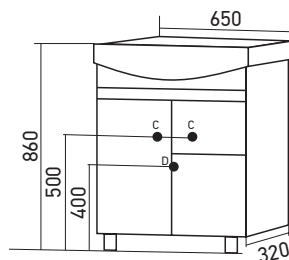

МАТЕРИАЛЫ

Материал корпуса:

ЛДСП влагостойкий

Материал фасада:

МДФ

Покрытие фасада:

ПВХ (пленка)

ОБОЗНАЧЕНИЯ НА СХЕМЕ

A - навесы для зеркал и шкафов

C - место для вывода труб водоснабжения

D - место для вывода трубы канализации

*ШКАФ НАВЕСНОЙ ПРАВЫЙ -

зеркало слева

ШКАФ НАВЕСНОЙ ЛЕВЫЙ -

зеркало справа