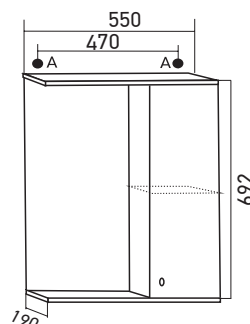

А - навесы для зеркал и шкафов

**ШКАФ НАВЕСНОЙ
«НОРД 55»
ЛЕВЫЙ, ПРАВЫЙ**
Габариты: в*ш*г (мм):
692 x 550 x 190
Цвет: белый
Комплектация:
ручка (пласт)-1, полка-1
Артикул: 528387, 528386
Материал фасада: МДФ