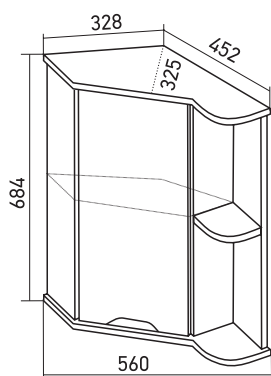

МАТЕРИАЛЫ

Материал корпуса:

ЛДСП влагостойкий

Материал фасада:

МДФ

Покрытие фасада:

Пленка (ПВХ)

ОБОЗНАЧЕНИЯ НА СХЕМЕ

С - место для вывода труб водоснабжения

Д - место для вывода трубы канализации