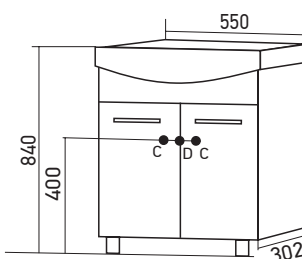

Габариты: в*ш*г (мм):
840 x 520 x 276

Цвет: белый

Комплектация:
ручка (хром)-2, опора (пласт)-3,
полка-1

Артикул: 525506

Материал фасада: МДФ

Покрытие фасада: ПВХ (пленка)

С - место для вывода труб водоснабжения
D - место для вывода трубы канализации