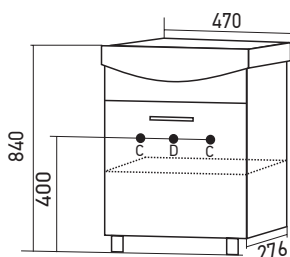

Габариты: в*ш*г (мм):
700 x 750 x 160

Цвет: белый

Комплектация:

полка (стекло)-5

Артикул: 512211

Материал фасада: МДФ

С - место для вывода труб водоснабжения
D - место для вывода трубы канализации

**ТУМБА «АЛАН 47»
ПОД УМЫВАЛЬНИК
«ДОРА 47»**