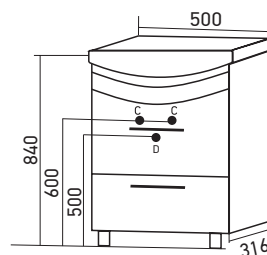

МАТЕРИАЛЫ

Материал корпуса:

ЛДСП влагостойкий

Материал фасада:

МДФ

Покрытие фасада:

краска

ОБОЗНАЧЕНИЯ НА СХЕМЕ

A - навесы для зеркал и шкафов

C - место для вывода труб водоснабжения

D - место для вывода трубы канализации

БЕЛЫЙ

Уважаемый клиент! Обращаем Ваше внимание на то,
что реальный цвет изделия может отличаться от напечатанного в каталоге!