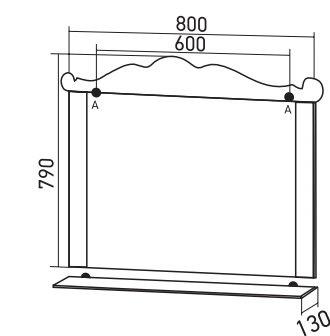

Габариты: В*Ш*Г (мм):

850 x 800 x 340

Цвет: белый ясень

Монтаж ящиков: направляющая
полного выдвижения -2

Комплектация: ручка - 5/5,
полка-2, опора (декор)-2

Артикул: 539599

МАТЕРИАЛЫ

Материал корпуса: