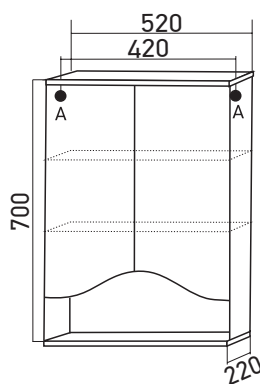

ОБОЗНАЧЕНИЯ НА СХЕМЕ

А - навесы для зеркал и шкафов

С - место для вывода труб водоснабжения

D - место для вывода трубы канализации