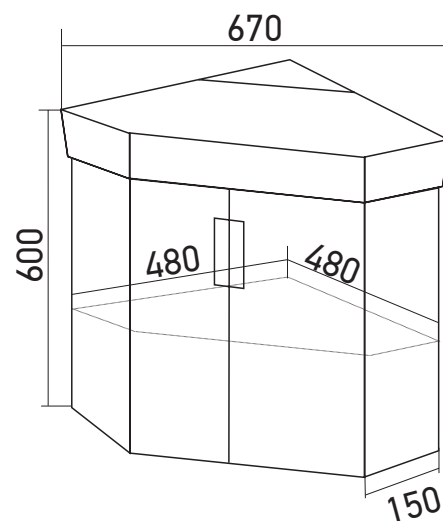

КОЛЛЕКЦИЯ МЕБЕЛИ СТАНДАРТ «КВАРЦ 67»

ТУМБА ПОДВЕСНАЯ «КВАРЦ 67»

ПОД УМЫВАЛЬНИК «QUARTZ 50»

Габариты: в*ш*г (мм):
600 х 670 х 375

Цвет: серый

Комплектация: ручка -2
полка -1

Артикул: 540987

ТУМБА ПОДВЕСНАЯ «КВАРЦ 67»

ПОД УМЫВАЛЬНИК «QUARTZ 50»

Габариты: в*ш*г (мм):
600 х 670 х 375

Цвет: белый

Комплектация: полка -1

Артикул: 540983