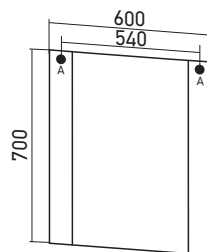

A - навесы для зеркал и шкафов

**ЗЕРКАЛО
«СОФИЯ 60»**

Габариты: В*Ш (мм):

700 x 600

Цвет: белый

Комплектация:

полка (стекло)-1

Артикул: 512289

Материал фасада: МДФ

Покрытие фасада: ПВХ (пленка)