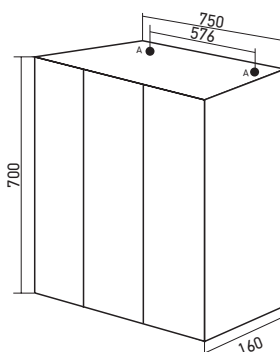

Габариты: в*ш*г (мм):
700 x 600 x 160

Цвет: белый

Комплектация:

полка (стекло)-3

Артикул: 512174

Материал фасада: МДФ

А - навесы для зеркал и шкафов

ШКАФ НАВЕСНОЙ «НЕАПОЛЬ 75»