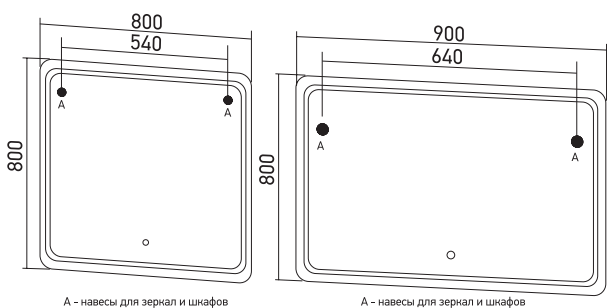

КОЛЛЕКЦИЯ МЕБЕЛИ ПРЕМИУМ
«ВИКТОРИЯ 80/90»

A - навесы для зеркал и шкафов

A - навесы для зеркал и шкафов