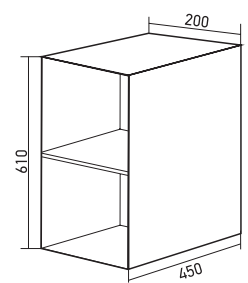

Модуль для тумбы Аврора 20