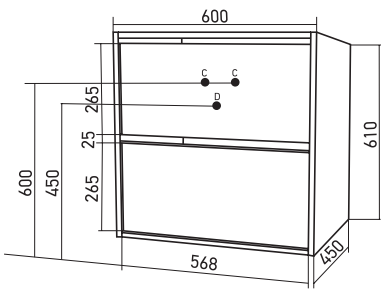

КОЛЛЕКЦИЯ МЕБЕЛИ ПРЕМИУМ «АВРОРА»

Тумба для ванной Аврора 60