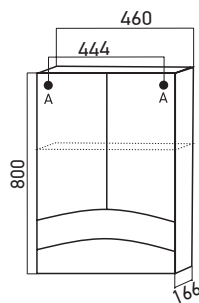

МАТЕРИАЛЫ

Материал корпуса:

ЛДСП влагостойкий

Материал фасада:

МДФ

Покрытие фасада:

краска

ОБОЗНАЧЕНИЯ НА СХЕМЕ

A - навесы для зеркал и шкафов

C - место для вывода труб водоснабжения

D - место для вывода трубы канализации

БЕЛЫЙ

Уважаемый клиент! Обращаем Ваше внимание на то,
что реальный цвет изделия может отличаться от напечатанного в каталоге!