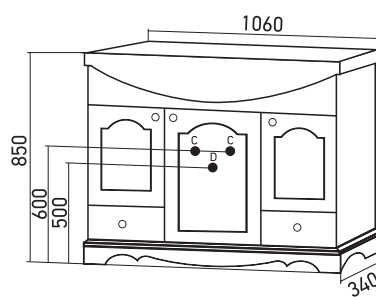

Габариты: В*Ш*Г (мм):

850 x 800 x 340

Цвет: белый ясень

Монтаж ящиков: направляющая
полного выдвижения -2

Комплектация: ручка - 5/5,
полка-2, опора (декор)-2

Артикул: 539599

МАТЕРИАЛЫ

Материал корпуса: