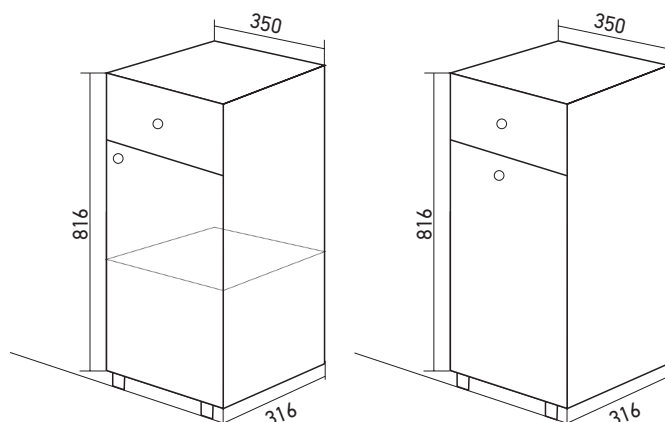

Габариты: в*ш*г (мм):

850 x 550 x 300

Цвет: белый, голубой, зеленый

Комплектация: ручка (хром)-
2, опора (металл)-2, опора
(пластик)-2

Артикул: 523170/ 523168/ 523169

БЕЛЫЙ

МАТЕРИАЛЫ

Материал корпуса: