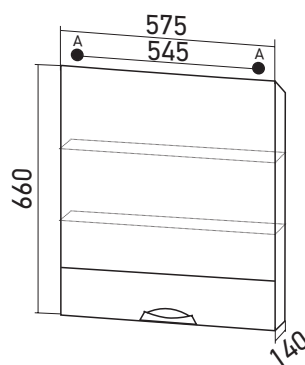

МАТЕРИАЛЫ

Материал корпуса:

ЛДСП влагостойкий

Материал фасада:

МДФ

Покрытие фасада:

ПВХ (пленка)

ОБОЗНАЧЕНИЯ НА СХЕМЕ

А - навесы для зеркал и шкафов

С - место для вывода труб водоснабжения

Д - место для вывода трубы канализации