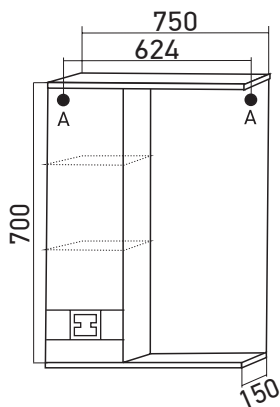

ОБОЗНАЧЕНИЯ НА СХЕМЕ

А - навесы для зеркал и шкафов

С - место для вывода труб водоснабжения

D - место для вывода трубы канализации