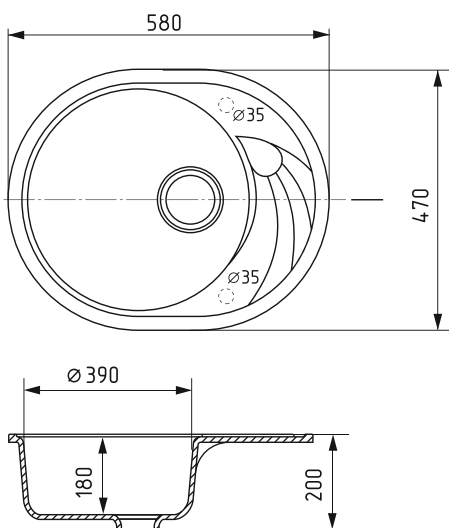

Общий размер
D 495 мм

Размер чаши
D 390 мм
глубина 200 мм

Установочный проем
D 470 мм

Установка
врезная

Отверстие под смеситель и перелив
Диаметр сливного отверстия 90 мм

Материал
искусственный мрамор

Форма
круглая

антрацит
арт.: 551909

ультрачерная
арт.: 551910

шоколад
арт.: 551911

белая
арт.: 551918

Общий размер
560 x 500 мм

Размер чаши
510 x 370 мм
глубина 180 мм

Установочный проем
535 x 475 мм

Установка
врезная

Реверсивная
Общий размер
580 x 470 мм

Размер чаши
D 390 мм
глубина 180 мм

Установочный проем
555 x 445 мм

Установка
врезная

Без отверстия под смеситель
Отверстие под перелив
Диаметр сливного отверстия 90 мм