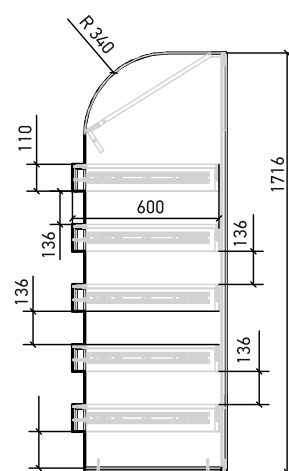

Фирменное стендовое оборудование

Для продукции бренда Mixline предусмотрено фирменное стендовое оборудование, которое позволит красиво представить товар в вашем магазине и сэкономит ваше рабочее пространство.

Стенды поставляются брендированными, в разобранном виде, без отверстий для моек.

Стенды являются универсальными и подходят для размещения как моек из искусственного камня, так и моек из нержавеющей стали.