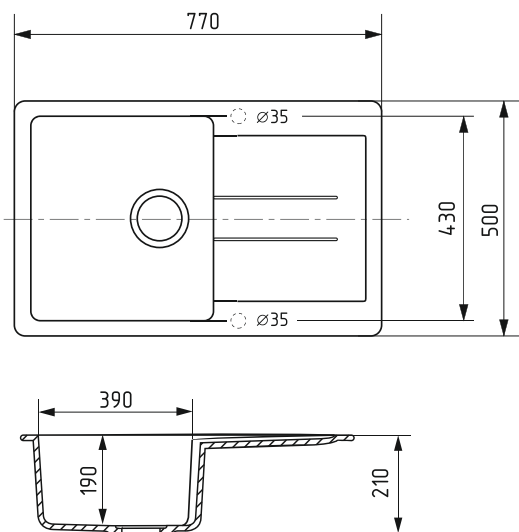

Общий размер
770 x 500 мм

Размер чаши
440 x 315 мм, 440 x 315 мм
глубина 190 мм

Установочный проем
745 x 475 мм

Установка
врезная

Отверстие под смеситель и перелив
Диаметр сливного отверстия 90 мм

Материал
искусственный мрамор

антрацит
арт.: 552184

ультрачерная
арт.: 552185

шоколад
арт.: 552186

белая
арт.: 552193

Реверсивная
Общий размер
770 x 500 мм

Размер чаши
430 x 390 мм
глубина 190 мм

Установочный проем
745 x 475 мм

Установка
врезная