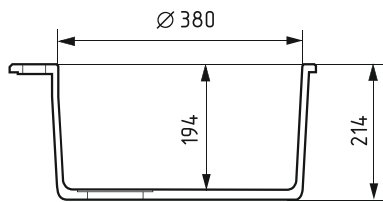

ультрачерная
арт.: 552197

шоколад
арт.: 552198

терракотовая
арт.: 551086

Общий размер
D 475 мм

Размер чаши
D 380 мм
глубина 194 мм

Установочный проем
D 455 мм

Установка
врезная

Отверстие под смеситель и перелив
Диаметр сливного отверстия 90 мм