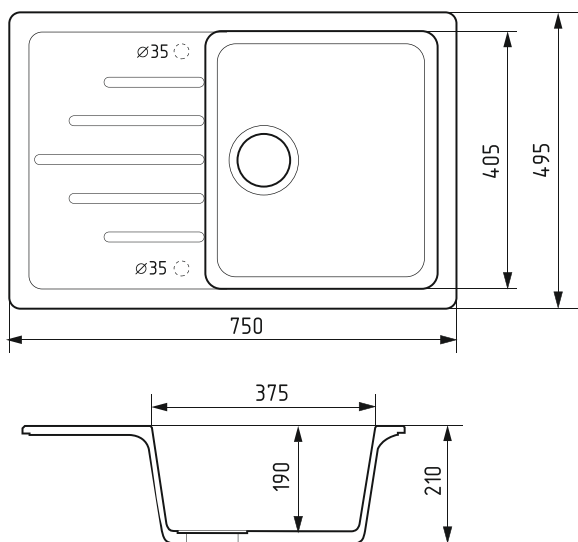

бежевая
арт.: 551103

белая
арт.: 551102

светло-серая
арт.: 551112

Реверсивная
Общий размер
750 x 495 мм

Размер чаши
375 x 405 мм
глубина 190 мм

Установочный проем
725 x 470 мм

Установка
врезная

Без отверстия под смеситель
Отверстие под перелив
Диаметр сливного отверстия 90 мм