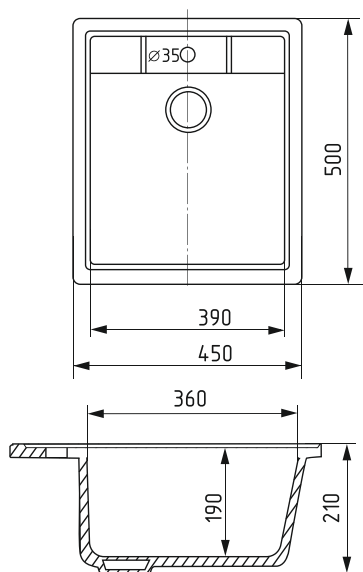

Общий размер
770 x 500 мм

Размер чаши
440 x 315 мм, 440 x 315 мм
глубина 190 мм

Установочный проем
745 x 475 мм

Установка
врезная

Отверстие под смеситель и перелив
Диаметр сливного отверстия 90 мм

Материал
искусственный мрамор

Размер чаши
410 x 320 мм
глубина 190 мм

Установочный проем
555 x 445 мм

Установка
врезная

Без отверстия под смеситель
Отверстие под перелив
Диаметр сливного отверстия 90 мм

Материал
искусственный мрамор

Форма
прямоугольная с крылом

ультрабелая
арт.: 552083

графит
арт.: 552084

антрацит
арт.: 552086

ультрачерная
арт.: 552087

шоколад
арт.: 552088

бежевая
арт.: 552180

Общий размер
450 x 500 мм

Размер чаши
390 x 360 мм
глубина 190 мм