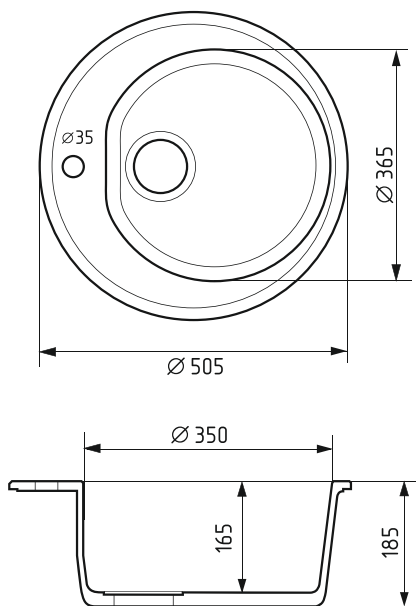

ультрачерная
арт.: 552197

шоколад
арт.: 552198

терракотовая
арт.: 551086

Общий размер
D 475 мм

Размер чаши
D 380 мм
глубина 194 мм

Установочный проем
D 455 мм

Установка
врезная

Отверстие под смеситель и перелив
Диаметр сливного отверстия 90 мм

бежевая
арт.: 551082

белая
арт.: 551081

песочная
арт.: 551090

Общий размер
D 505 мм

Размер чаши
365 x 350 мм
глубина 165 мм

Установочный проем
D 490 мм

Установка
врезная

Отверстие под смеситель и перелив
Диаметр сливного отверстия 90 мм