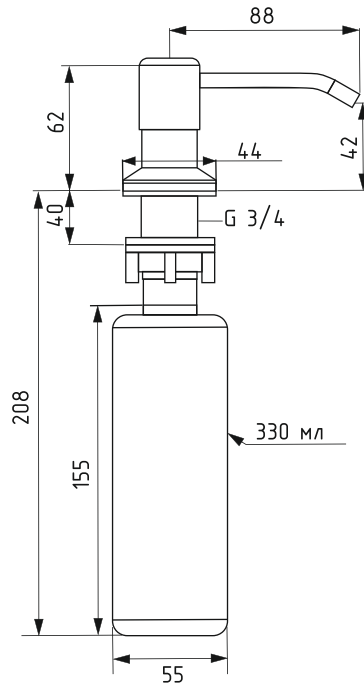

антрацит
арт.: 547856

Комплектация

Помпа
Трубка
Корпус
Прокладка-2 шт.
Втулка крепежная
Колба

Габаритные размеры

Общий размер 270 x 114 мм
Материал: пластик

бежевый
арт.: 541459

белый
арт.: 541460

графит
арт.: 541461