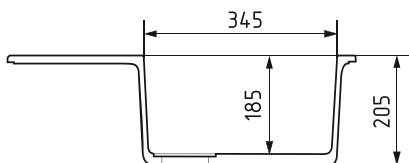

песочная
арт.: 551140

темно-серая
арт.: 551148

светло-серая
арт.: 551141

бежевая
арт.: 551139

белая
арт.: 551138

ML-GMS15 мойки из ИСКУССТВЕННОГО КАМНЯ

темно-серая
арт.: 551148

Реверсивная
Общий размер
640 x 505 мм