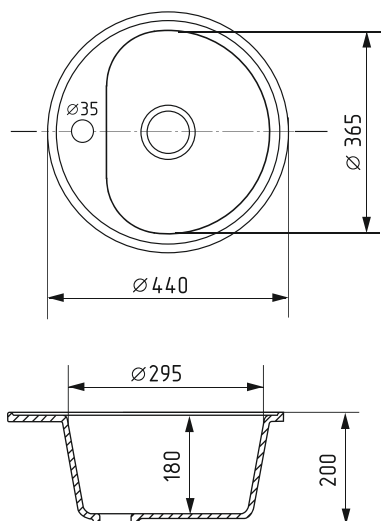

песочный
арт.: 551793

Общий размер
D 510 мм

Размер чаши
D 440 мм
глубина 190 мм

Установочный проем
D 485 мм

Установка
врезная

Отверстие под смеситель и перелив
Диаметр сливного отверстия 90 мм

Материал
искусственный мрамор

белая
арт.: 551801

ультрабелая
арт.: 551802

графит
арт.: 551803

антрацит
арт.: 551804

ультрачерная
арт.: 551805

шоколад
арт.: 551806

терракотовая
арт.: 551808

Общий размер
D 440 мм

Размер чаши
D 365 мм
глубина 180 мм

Установочный проем
D 415 мм

Установка
врезная

Отверстие под смеситель и перелив
Диаметр сливного отверстия 90 мм

Материал
искусственный мрамор

Форма
круглая

Комплектация
сифон 3 1/2"

Общий размер
D 495 мм

Размер чаши
D 390 мм
глубина 200 мм

Установочный проем
D 470 мм

Установка
врезная

Отверстие под смеситель и перелив
Диаметр сливного отверстия 90 мм

Материал
искусственный мрамор

Форма
круглая