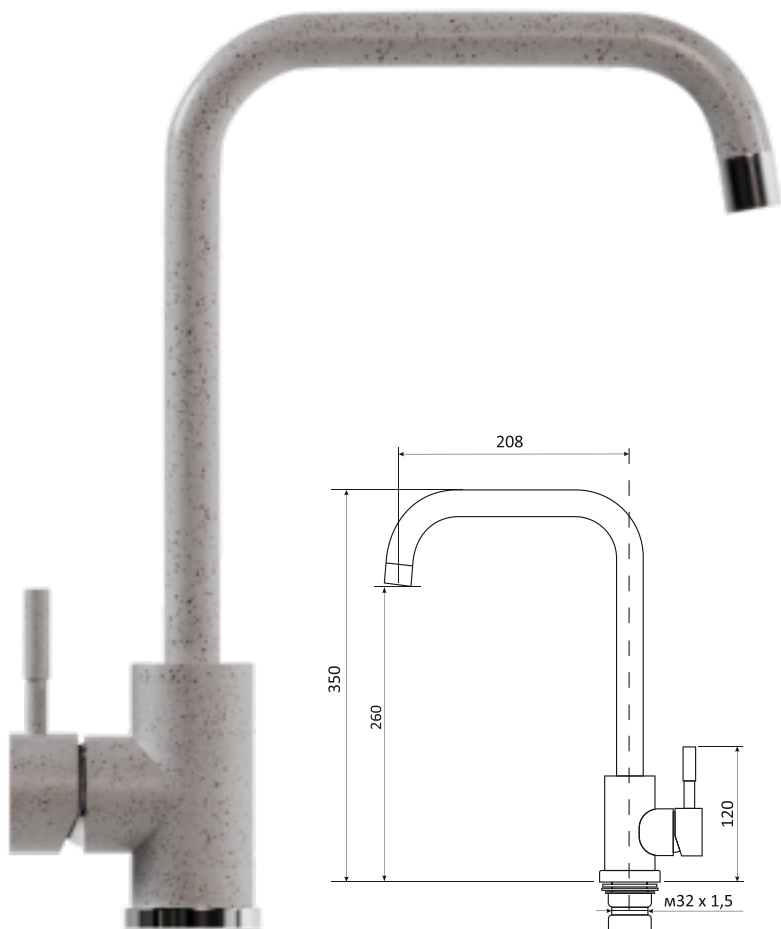

бежевый
арт.: 550658

Керамический картридж
Sedal 35 мм

Тип смесителя
однорычажный

Материал корпуса
нержавеющая сталь SUS 304

Покрытие
порошковая покраска

Вид излива *поворотный*
Аэратор Neoperl

Крепление *гайка*
Подводка 1/2" длина 60 см

Полное соответствие
с цветом мойки

Гарантия-4 года