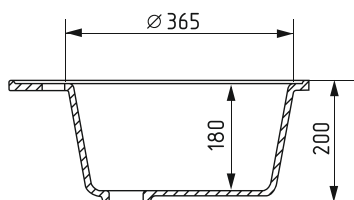

графит
арт.: 551815

антрацит
арт.: 551816

ультрачерная
арт.: 551817

шоколад
арт.: 551818

черная
арт.: 551821

Общий размер
D 500 мм

Размер чаши
D 400 мм
глубина 180 мм

Установочный проем
D 475 мм