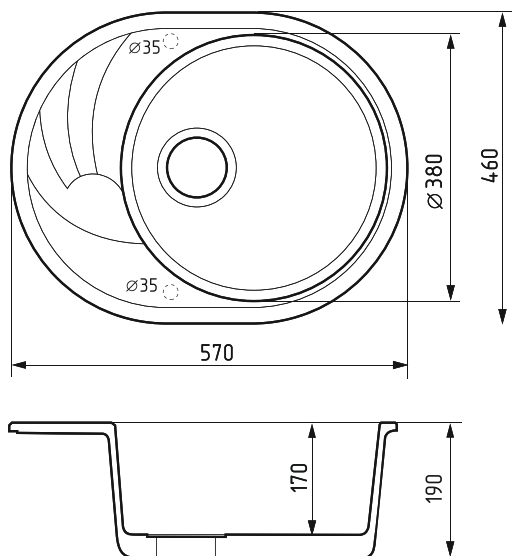

бежевая
арт.: 551103

белая
арт.: 551102

светло-серая
арт.: 551112

Реверсивная
Общий размер
750 x 495 мм

Размер чаши
375 x 405 мм
глубина 190 мм

Установочный проем
725 x 470 мм

Установка
врезная

Без отверстия под смеситель
Отверстие под перелив
Диаметр сливного отверстия 90 мм

бежевая
арт.: 551109

белая
арт.: 551110

бежевая
арт.: 551116

Реверсивная
Общий размер
570 x 460 мм

Размер чаши
D 380 мм
глубина 170 мм

Установочный проем
545 x 440 мм

Установка
врезная

Без отверстия под смеситель
Отверстие под перелив
Диаметр сливного отверстия 90 мм