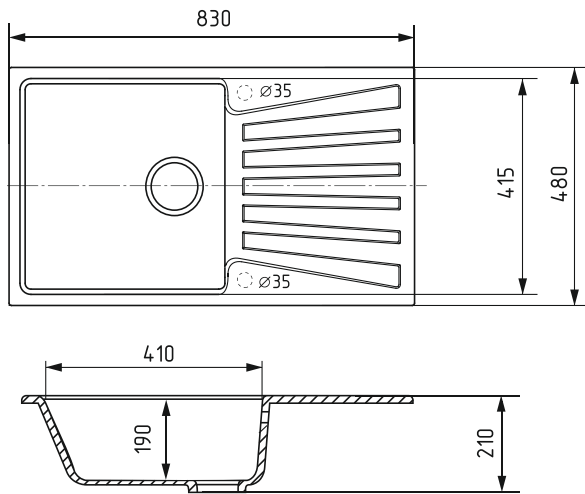

Реверсивная
Общий размер
830 x 480 мм

Размер чаши
415 x 410 мм
глубина 190 мм

Установочный проем
805 x 455 мм

Установка
врезная

Без отверстия под смеситель
Отверстие под перелив
Диаметр сливного отверстия 90 мм