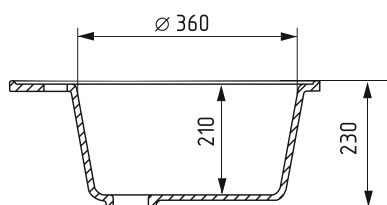

шоколад
арт.: 551830

темно-серая
арт.: 551834

Общий размер
D 480 мм

Размер чаши
D 410 мм
глубина 210 мм

Установочный проем
D 455 мм

Установка
врезная

Отверстие под смеситель и перелив
Диаметр сливного отверстия 90 мм

Общий размер
D 495 мм

Размер чаши
D 390 мм
глубина 200 мм

Установочный проем
D 470 мм

Установка
врезная

Отверстие под смеситель и перелив
Диаметр сливного отверстия 90 мм

Материал
искусственный мрамор

Форма
круглая