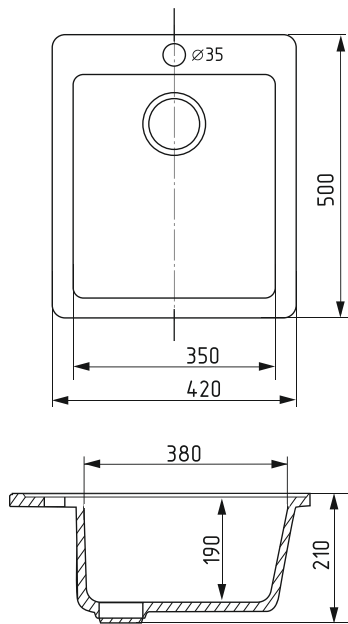

шоколад
арт.: 551830

темно-серая
арт.: 551834

Общий размер
D 480 мм

Размер чаши
D 410 мм
глубина 210 мм

Установочный проем
D 455 мм

Установка
врезная

Отверстие под смеситель и перелив
Диаметр сливного отверстия 90 мм

Общий размер
D 495 мм

Размер чаши
D 390 мм
глубина 200 мм

Установочный проем
D 470 мм

Установка
врезная

Отверстие под смеситель и перелив
Диаметр сливного отверстия 90 мм

Материал
искусственный мрамор

Форма
круглая

ультрабелая
арт.: 551895

графит
арт.: 551896

антрацит
арт.: 551897

ультрачерная
арт.: 551898

шоколад
арт.: 551899

бежевая
арт.: 551905

Общий размер
420 x 500 мм

Размер чаши
350 x 380 мм
глубина 190 мм