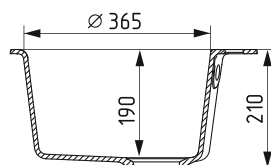

песочный
арт.: 551793

Общий размер
D 510 мм

Размер чаши
D 440 мм
глубина 190 мм

Установочный проем
D 485 мм

Установка
врезная

Отверстие под смеситель и перелив
Диаметр сливного отверстия 90 мм

Материал
искусственный мрамор