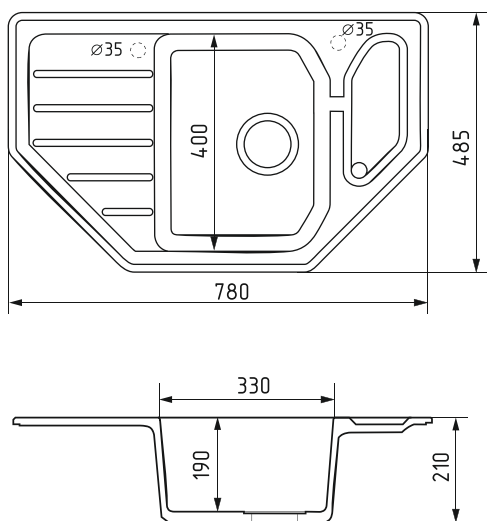

Размер чаши
345 x 420 мм
глубина 185 мм

Установочный проем
620 x 485 мм

Установка
врезная

Без отверстия под смеситель
Отверстие под перелив
Диаметр сливного отверстия 90 мм

Материал
искусственный мрамор

Форма
прямоугольная с крылом

светло-серая
арт.: 551155

Общий размер
780 x 485 мм

Размер чаши
330 x 400 мм
глубина 190 мм

Установочный проем
760 x 465 мм

Установка
врезная

Без отверстия под смеситель
Отверстие под перелив
Диаметр сливного отверстия 90 мм