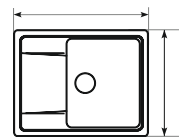

Размер чаши
345 x 420 мм
глубина 185 мм

Установочный проем
620 x 485 мм

Установка
врезная

Без отверстия под смеситель
Отверстие под перелив
Диаметр сливного отверстия 90 мм

Материал
искусственный мрамор

Форма
прямоугольная с крылом