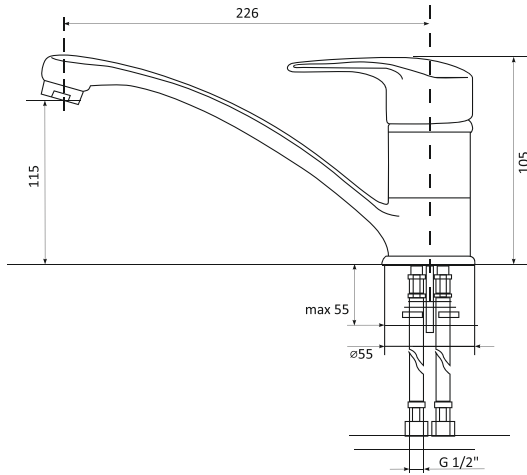

темно-серый
арт.: 526188

серый
арт.: 526186

бежевый
арт.: 526191

белый
арт.: 526192

молоко
арт.: 532450

графит
арт.: 533170

антрацит
арт.: 547672

ML-GS03 СМЕСИТЕЛИ С ПОКРЫТИЕМ ПОД КАМЕНЬ