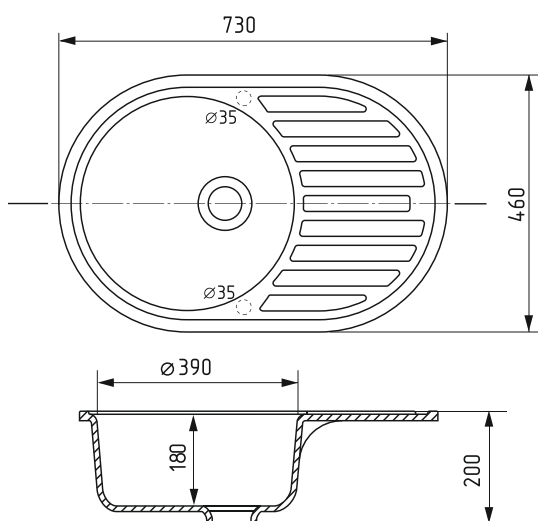

Общий размер
D 495 мм

Размер чаши
D 390 мм
глубина 200 мм

Установочный проем
D 470 мм

Установка
врезная

Отверстие под смеситель и перелив
Диаметр сливного отверстия 90 мм

Материал
искусственный мрамор

Форма
круглая

антрацит
арт.: 551909

ультрачерная
арт.: 551910

шоколад
арт.: 551911

белая
арт.: 551918

Общий размер
560 x 500 мм

Размер чаши
510 x 370 мм
глубина 180 мм

Установочный проем
535 x 475 мм

Установка
врезная

ультрабелая
арт.: 551931

Реверсивная
Общий размер
730 x 460 мм

Размер чаши
D 390 мм
глубина 180 мм

Установочный проем
705 x 435 мм

Установка
врезная

Без отверстия под смеситель
Отверстие под перелив
Диаметр сливного отверстия 90 мм