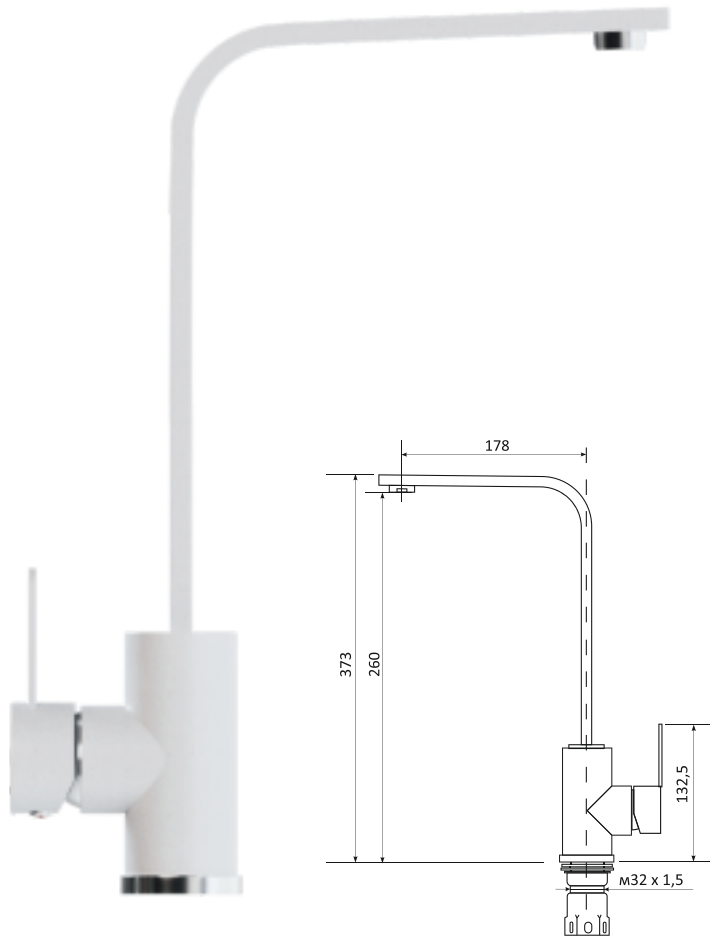

МОЛОКО
арт.: 550684

Керамический картридж
Sedal 35 мм

Тип смесителя
однорычажный

Материал корпуса
нержавеющая сталь SUS 304

Покрытие
порошковая покраска

Вид излива *поворотный*
Аэратор Neoperl

Крепление *гайка*
Подводка 1/2" длина 60 см

Полное соответствие
с цветом мойки

Гарантия-4 года