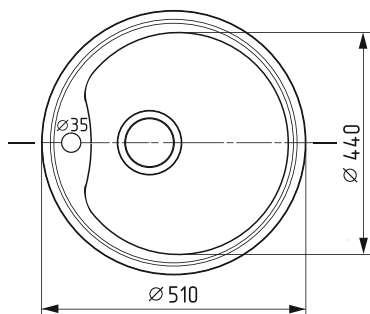

песочный
арт.: 551793

Общий размер
D 510 мм

Размер чаши
D 440 мм
глубина 190 мм

Установочный проем
D 485 мм

Установка
врезная

Отверстие под смеситель и перелив
Диаметр сливного отверстия 90 мм

Материал
искусственный мрамор