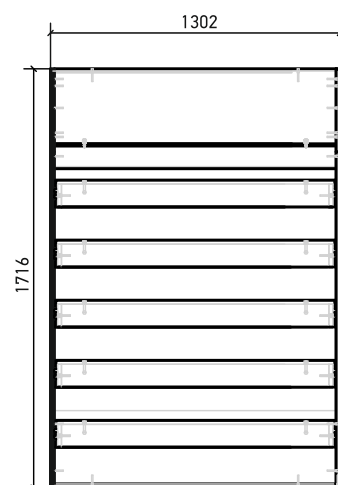

Фирменное стендовое оборудование

Для продукции бренда Mixline предусмотрено фирменное стендовое оборудование, которое позволит красиво представить товар в вашем магазине и сэкономит ваше рабочее пространство.

Стенды поставляются брендированными, в разобранном виде, без отверстий для моек.

Стенды являются универсальными и подходят для размещения как моек из искусственного камня, так и моек из нержавеющей стали.