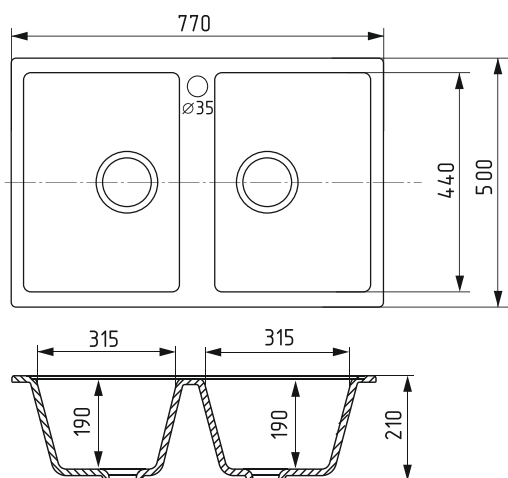

Реверсивная
Общий размер
830 x 480 мм

Размер чаши
415 x 410 мм
глубина 190 мм

Установочный проем
805 x 455 мм

Установка
врезная

Без отверстия под смеситель
Отверстие под перелив
Диаметр сливного отверстия 90 мм

Общий размер
770 x 500 мм

Размер чаши
440 x 315 мм, 440 x 315 мм
глубина 190 мм

Установочный проем
745 x 475 мм

Установка
врезная

Отверстие под смеситель и перелив
Диаметр сливного отверстия 90 мм

Материал
искусственный мрамор