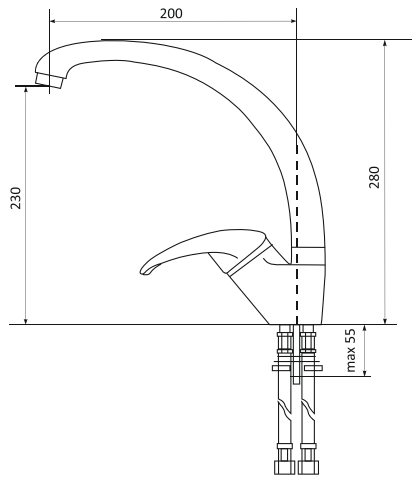

ML-GS01 СМЕСИТЕЛИ С ПОКРЫТИЕМ ПОД КАМЕНЬ

песочный
арт.: 526177

Керамический картридж
40 мм

Тип смесителя
однорычажный

Материал корпуса
латунь

Покрытие
порошковая покраска

Вид излива
поворотный

Крепление шпилька
Подводка 1/2" длина 45 см

Полное соответствие
с цветом мойки

Гарантия-4 года