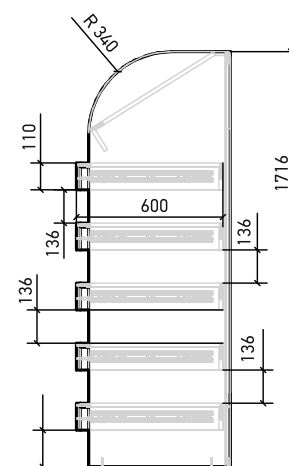

Фирменное стендовое оборудование

Для продукции бренда Mixline предусмотрено фирменное стендовое оборудование, которое позволит красиво представить товар в вашем магазине и сэкономит ваше рабочее пространство.

Стенды поставляются брендированными, в разобранном виде, без отверстий для моек.

Стенды являются универсальными и подходят для размещения как моек из искусственного камня, так и моек из нержавеющей стали.