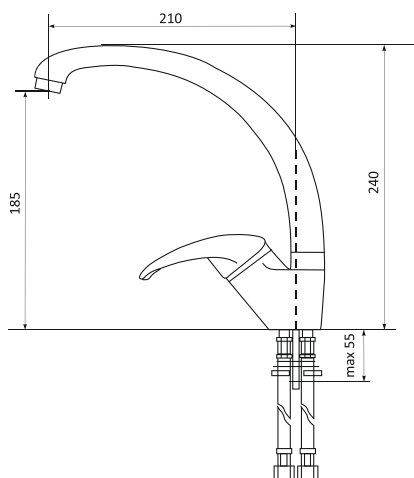

бежевый
арт.: 526183

белый
арт.: 526184

молоко
арт.: 532449

графит
арт.: 533169

антрацит
арт.: 547669

черный
арт.: 526187

Керамический картридж
35 мм

Тип смесителя
однорычажный