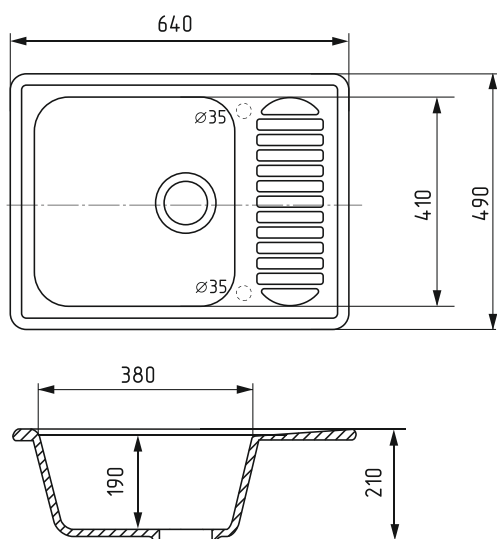

Общий размер
D 495 мм

Размер чаши
D 390 мм
глубина 200 мм

Установочный проем
D 470 мм

Установка
врезная

Отверстие под смеситель и перелив
Диаметр сливного отверстия 90 мм

Материал
искусственный мрамор

Форма
круглая

Реверсивная
Общий размер
580 x 470 мм

Размер чаши
D 390 мм
глубина 180 мм

Установочный проем
555 x 445 мм

Установка
врезная

Без отверстия под смеситель
Отверстие под перелив
Диаметр сливного отверстия 90 мм

Реверсивная
Общий размер
640 x 490 мм

Размер чаши
380 x 410 мм
глубина 190 мм

Установочный проем
615 x 465 мм

Установка
врезная

Без отверстия под смеситель
Отверстие под перелив
Диаметр сливного отверстия 90 мм