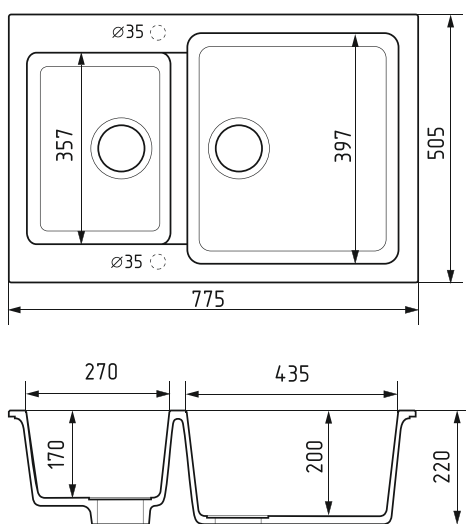

песочная
арт.: 551118

белая
арт.: 551117

белая
арт.: 551124

Общий размер
505 x 460 мм

Размер чаши
350 x 380 мм
глубина 190 мм

Установочный проем
485 x 440 мм

Установка
врезная

Отверстие под смеситель и перелив
Диаметр сливного отверстия 90 мм

бежевая
арт.: 551125

песочная
арт.: 551126

черная
арт.: 551137

Реверсивная
Общий размер
775 x 505 мм

Размер чаши
357 x 270 мм глубина 170 мм
397 x 435 мм глубина 200 мм

Установочный проем
745 x 475 мм

Установка
врезная