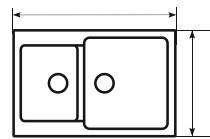

бежевая
арт.: 551125

песочная
арт.: 551126

черная
арт.: 551137

Реверсивная
Общий размер
775 x 505 мм

Размер чаши
357 x 270 мм глубина 170 мм
397 x 435 мм глубина 200 мм

Установочный проем
745 x 475 мм

Установка
врезная