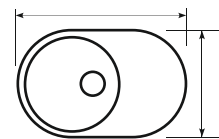

песочная
арт.: 551912

Реверсивная
Общий размер
730 x 460 мм