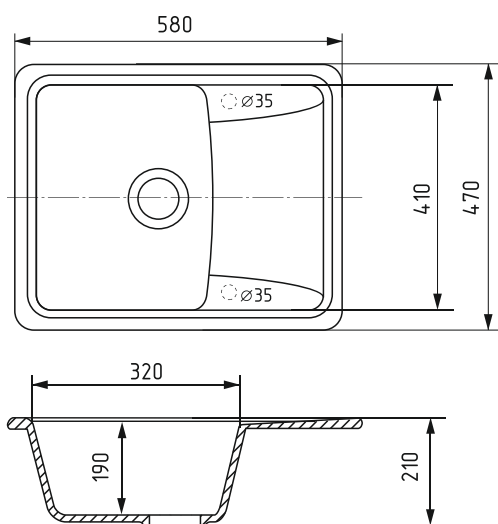

Общий размер
770 x 500 мм

Размер чаши
440 x 315 мм, 440 x 315 мм
глубина 190 мм

Установочный проем
745 x 475 мм

Установка
врезная

Отверстие под смеситель и перелив
Диаметр сливного отверстия 90 мм

Материал
искусственный мрамор

белая
арт.: 552041

ультрабелая
арт.: 552042

графит
арт.: 552043

антрацит
арт.: 552044

ультрачерная
арт.: 552045

шоколад
арт.: 552046

серая
арт.: 552079

Реверсивная
Общий размер
580 x 470 мм

Размер чаши
410 x 320 мм
глубина 190 мм

Установочный проем
555 x 445 мм

Установка
врезная

Без отверстия под смеситель
Отверстие под перелив
Диаметр сливного отверстия 90 мм

Материал
искусственный мрамор

Форма
прямоугольная с крылом