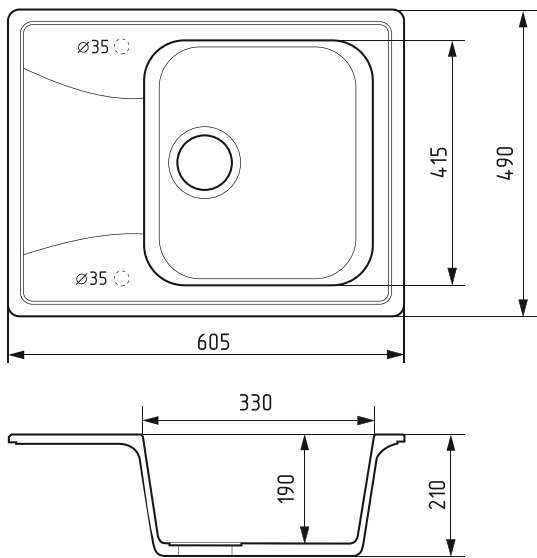

Общий размер
770 x 500 мм

Размер чаши
440 x 315 мм, 440 x 315 мм
глубина 190 мм

Установочный проем
745 x 475 мм

Установка
врезная

Отверстие под смеситель и перелив
Диаметр сливного отверстия 90 мм

Материал
искусственный мрамор

бежевая
арт.: 551082

белая
арт.: 551081

песочная
арт.: 551090

Общий размер
D 505 мм

Размер чаши
365 x 350 мм
глубина 165 мм

Установочный проем
D 490 мм

Установка
врезная

Отверстие под смеситель и перелив
Диаметр сливного отверстия 90 мм

темно-серая
арт.: 551092

бежевая
арт.: 551088

черная
арт.: 551101

Реверсивная
Общий размер
605 x 490 мм

Размер чаши
330 x 415 мм
глубина 190 мм

Установочный проем
570 x 465 мм

Установка
врезная

Без отверстия под смеситель
Отверстие под перелив
Диаметр сливного отверстия 90 мм