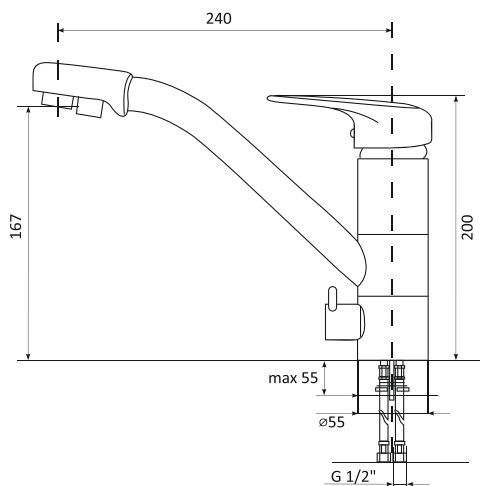

антрацит
арт.: 547675

серый
арт.: 526210

Керамический картридж
40 мм

Тип смесителя
однорычажный

Материал корпуса
латунь

Покрытие
порошковая покраска

Выход под
питьевой фильтр

Вид излива
поворотный