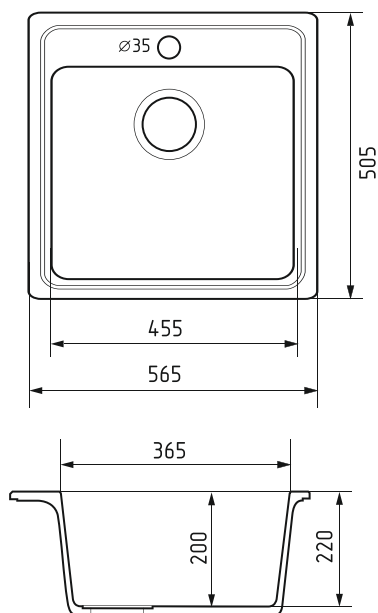

светло-серая
арт.: 551155

Общий размер
780 x 485 мм

Размер чаши
330 x 400 мм
глубина 190 мм

Установочный проем
760 x 465 мм

Установка
врезная

Без отверстия под смеситель
Отверстие под перелив
Диаметр сливного отверстия 90 мм

бежевая
арт.: 551153

белая
арт.: 551152

бежевая
арт.: 551158

Общий размер
470 x 410 мм

Размер чаши
360 x 330 мм
глубина 190 мм

Установочный проем
450 x 390 мм

Установка
врезная

Отверстие под смеситель и перелив
Диаметр сливного отверстия 90 мм

песочная
арт.: 551160

белая
арт.: 551159

черная
арт.: 554868

Общий размер
505 x 565 мм

Размер чаши
365 x 455 мм
глубина 200 мм

Установочный проем
545 x 485 мм

Установка
врезная

Отверстие под смеситель и перелив
Диаметр сливного отверстия 90 мм