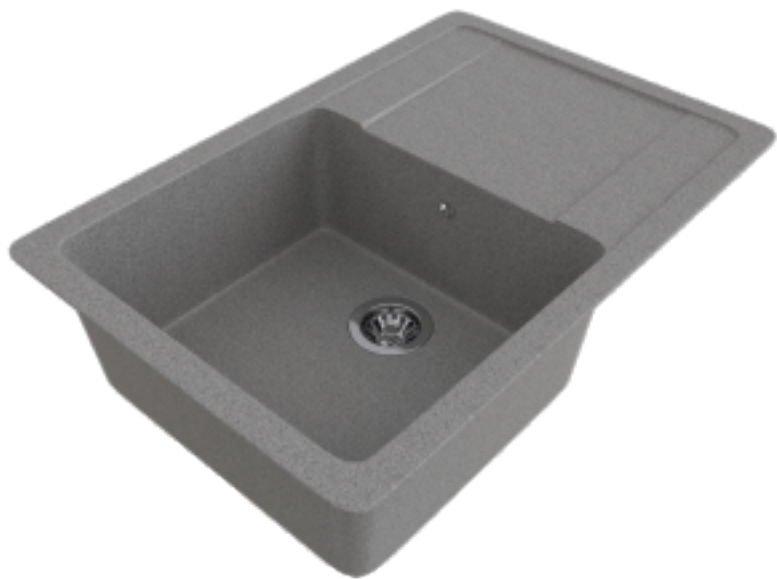

песочная
арт.: 551140

темно-серая
арт.: 551148

светло-серая
арт.: 551141

бежевая
арт.: 551139

белая
арт.: 551138

ML-GMS15 мойки из ИСКУССТВЕННОГО КАМНЯ

темно-серая
арт.: 551148

Реверсивная
Общий размер
640 x 505 мм