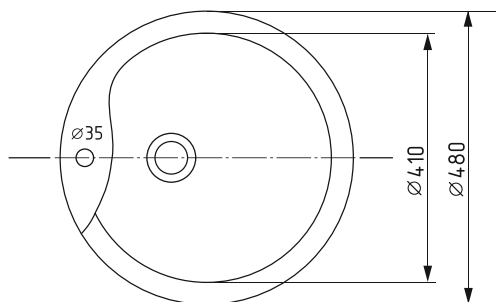

шоколад
арт.: 551830

темно-серая
арт.: 551834

Общий размер
D 480 мм

Размер чаши
D 410 мм
глубина 210 мм

Установочный проем
D 455 мм

Установка
врезная

Отверстие под смеситель и перелив
Диаметр сливного отверстия 90 мм