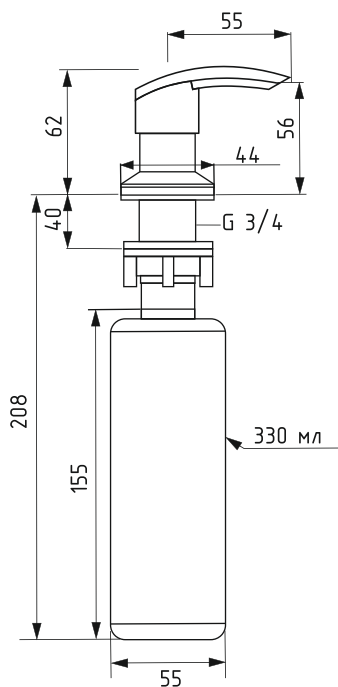

антрацит
арт.: 547859

Комплектация

- Помпа
- Трубка
- Корпус
- Прокладка-2 шт.
- Втулка крепежная
- Колба

Габаритные размеры

Общий размер 270 x 114 мм
Материал: пластик