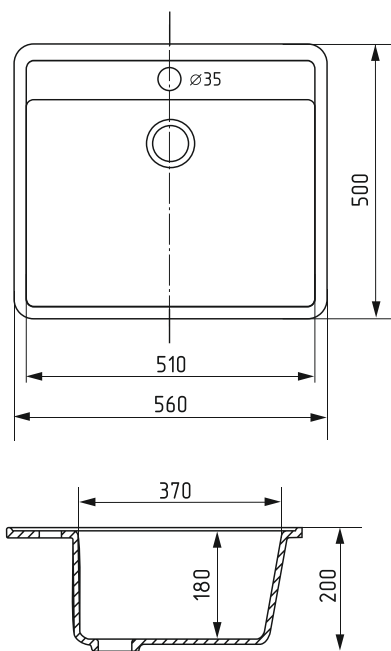

Общий размер
D 495 мм

Размер чаши
D 390 мм
глубина 200 мм

Установочный проем
D 470 мм

Установка
врезная

Отверстие под смеситель и перелив
Диаметр сливного отверстия 90 мм

Материал
искусственный мрамор

Форма
круглая

антрацит
арт.: 551909

ультрачерная
арт.: 551910

шоколад
арт.: 551911

белая
арт.: 551918

Общий размер
560 x 500 мм

Размер чаши
510 x 370 мм
глубина 180 мм

Установочный проем
535 x 475 мм

Установка
врезная