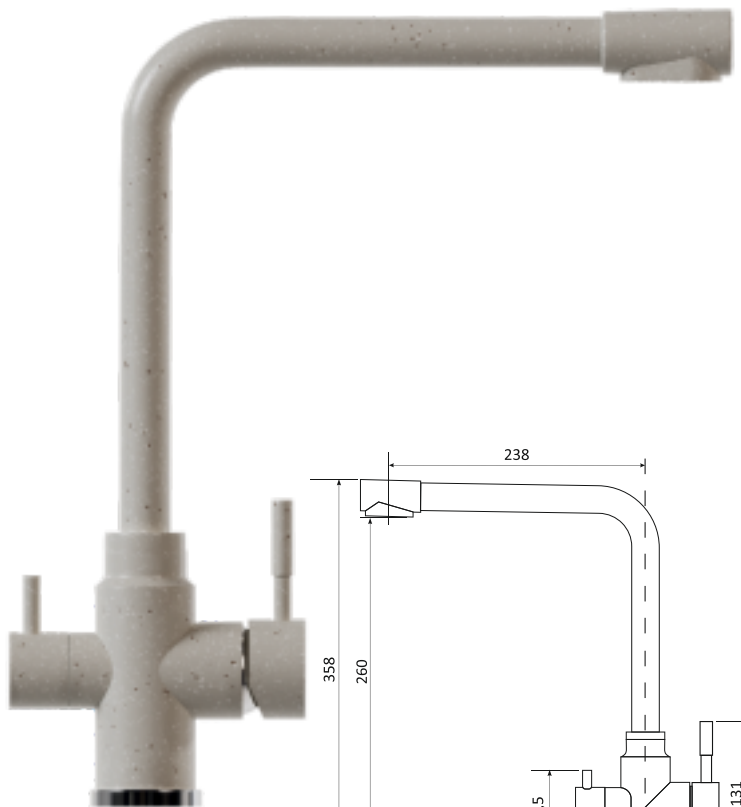

белый
арт.: 550671

Керамический картридж
Sedal 35 мм

Тип смесителя
однорычажный

Материал корпуса
нержавеющая сталь SUS 304

Покрытие
порошковая покраска

Выход под
питьевой фильтр

Вид излива *поворотный*
Аэратор *Neoperl*

Крепление *гайка*
Подводка 1/2" длина 60 см

Полное соответствие
с цветом мойки

Гарантия-4 года