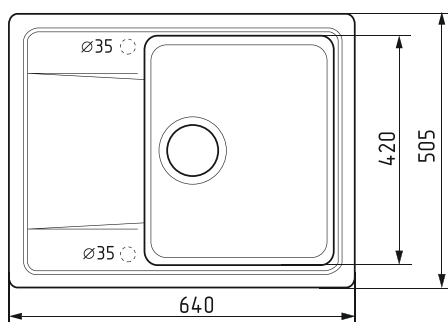

песочная
арт.: 551140

темно-серая
арт.: 551148

светло-серая
арт.: 551141

бежевая
арт.: 551139

белая
арт.: 551138

ML-GMS15 мойки из ИСКУССТВЕННОГО КАМНЯ

темно-серая
арт.: 551148

Реверсивная
Общий размер
640 x 505 мм