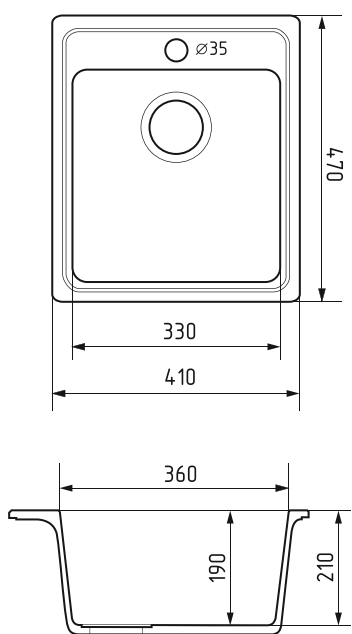

светло-серая
арт.: 551155

Общий размер
780 x 485 мм

Размер чаши
330 x 400 мм
глубина 190 мм

Установочный проем
760 x 465 мм

Установка
врезная

Без отверстия под смеситель
Отверстие под перелив
Диаметр сливного отверстия 90 мм

бежевая
арт.: 551153

белая
арт.: 551152

бежевая
арт.: 551158

Общий размер
470 x 410 мм

Размер чаши
360 x 330 мм
глубина 190 мм

Установочный проем
450 x 390 мм

Установка
врезная

Отверстие под смеситель и перелив
Диаметр сливного отверстия 90 мм