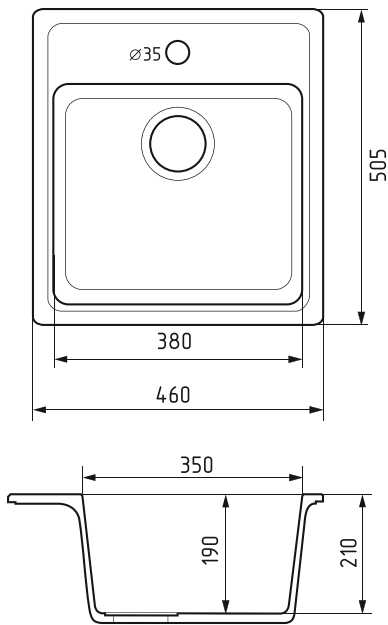

бежевая
арт.: 551109

белая
арт.: 551110

бежевая
арт.: 551116

Реверсивная
Общий размер
570 x 460 мм

Размер чаши
D 380 мм
глубина 170 мм

Установочный проем
545 x 440 мм

Установка
врезная

Без отверстия под смеситель
Отверстие под перелив
Диаметр сливного отверстия 90 мм

песочная
арт.: 551118

белая
арт.: 551117

белая
арт.: 551124

Общий размер
505 x 460 мм

Размер чаши
350 x 380 мм
глубина 190 мм

Установочный проем
485 x 440 мм

Установка
врезная

Отверстие под смеситель и перелив
Диаметр сливного отверстия 90 мм