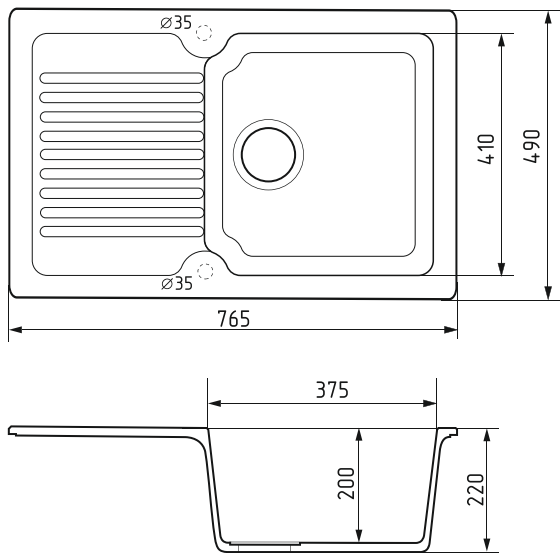

терракотовая
арт.: 554874