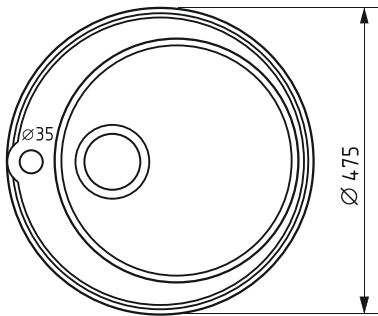

ультрачерная
арт.: 552197

шоколад
арт.: 552198

терракотовая
арт.: 551086

Общий размер
D 475 мм

Размер чаши
D 380 мм
глубина 194 мм

Установочный проем
D 455 мм

Установка
врезная

Отверстие под смеситель и перелив
Диаметр сливного отверстия 90 мм