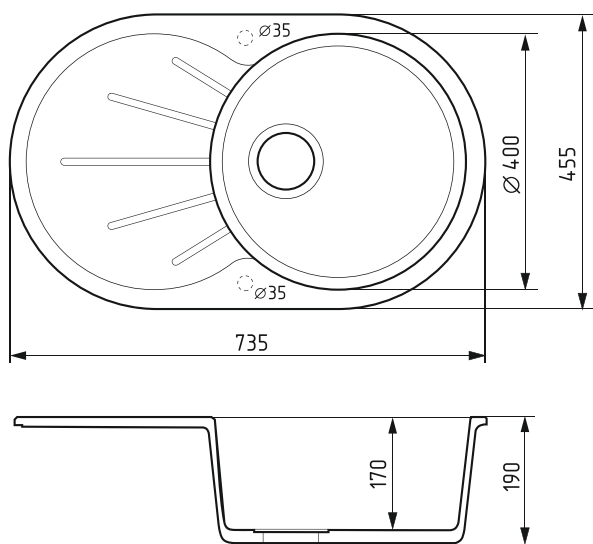

бежевая
арт.: 551096

белая
арт.: 551095

темно-серая
арт.: 551106

Реверсивная
Общий размер
735 x 455 мм

Размер чаши
D 400 мм
глубина 170 мм

Установочный проем
715 x 435 мм

Установка
врезная

Без отверстия под смеситель
Отверстие под перелив
Диаметр сливного отверстия 90 мм