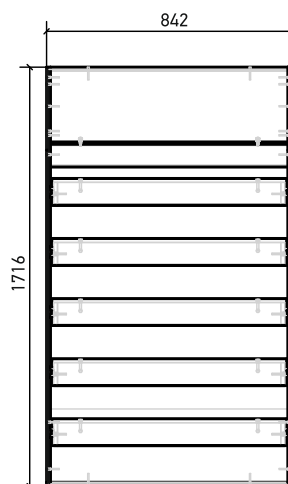

Фирменное стендовое оборудование

Для продукции бренда Mixline предусмотрено фирменное стендовое оборудование, которое позволит красиво представить товар в вашем магазине и сэкономит ваше рабочее пространство.

Стенды поставляются брендированными, в разобранном виде, без отверстий для моек.

Стенды являются универсальными и подходят для размещения как моек из искусственного камня, так и моек из нержавеющей стали.