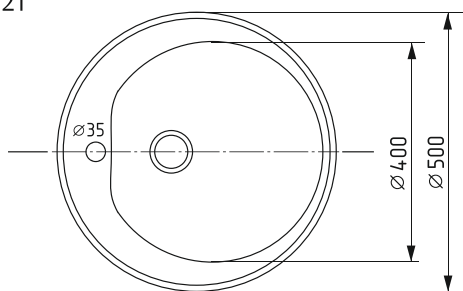

графит
арт.: 551815

антрацит
арт.: 551816

ультрачерная
арт.: 551817

шоколад
арт.: 551818

черная
арт.: 551821

Общий размер
D 500 мм

Размер чаши
D 400 мм
глубина 180 мм

Установочный проем
D 475 мм