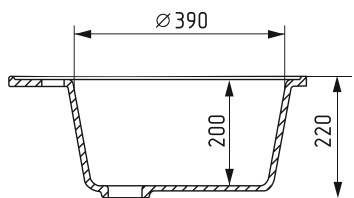

Общий размер
D 495 мм

Размер чаши
D 390 мм
глубина 200 мм

Установочный проем
D 470 мм

Установка
врезная

Отверстие под смеситель и перелив
Диаметр сливного отверстия 90 мм

Материал
искусственный мрамор

Форма
круглая