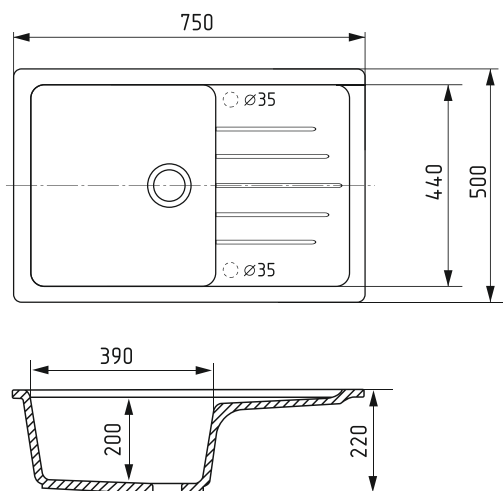

Реверсивная
Общий размер
640 x 490 мм

Размер чаши
380 x 410 мм
глубина 190 мм

Установочный проем
615 x 465 мм

Установка
врезная

Без отверстия под смеситель
Отверстие под перелив
Диаметр сливного отверстия 90 мм

Реверсивная
Общий размер
750 x 500 мм

Размер чаши
390 x 440 мм
глубина 200 мм

Установочный проем
725 x 475 мм

Установка
врезная

Без отверстия под смеситель
Отверстие под перелив
Диаметр сливного отверстия 90 мм