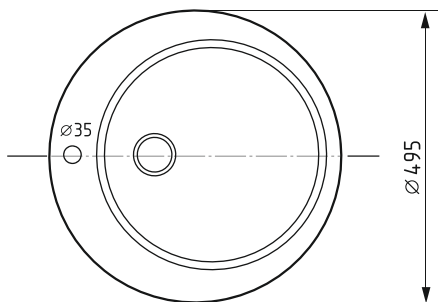

шоколад
арт.: 551830

темно-серая
арт.: 551834

Общий размер
D 480 мм

Размер чаши
D 410 мм
глубина 210 мм

Установочный проем
D 455 мм

Установка
врезная

Отверстие под смеситель и перелив
Диаметр сливного отверстия 90 мм

Общий размер
D 495 мм

Размер чаши
D 390 мм
глубина 200 мм

Установочный проем
D 470 мм

Установка
врезная

Отверстие под смеситель и перелив
Диаметр сливного отверстия 90 мм

Материал
искусственный мрамор

Форма
круглая