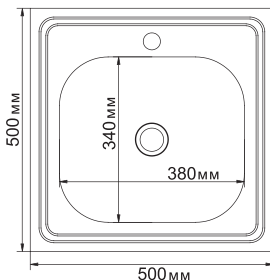

МОДЕЛЬ 50x50

Артикул: 527965

- Глубина чаши: 16 см
- Толщина: 0,4 мм
- Перелив: нет
- Тип установки: накладная
- Расположение: универсальное

- Размер выпуска: 1½
- Поверхность: глянec
- Комплектация: нет
- Упаковка: 20 шт