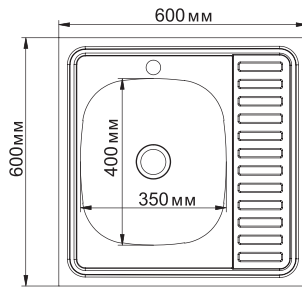

МОДЕЛЬ 60x60

Артикул: 527967(лев.), 527969 (прав.)

- Глубина чаши: 16 см
- Толщина: 0,4 мм
- Перелив: нет
- Тип установки: накладная
- Расположение: левое и правое
- Размер выпуска: 1½
- Поверхность: глянec
- Комплектация: нет
- Упаковка: 20 шт