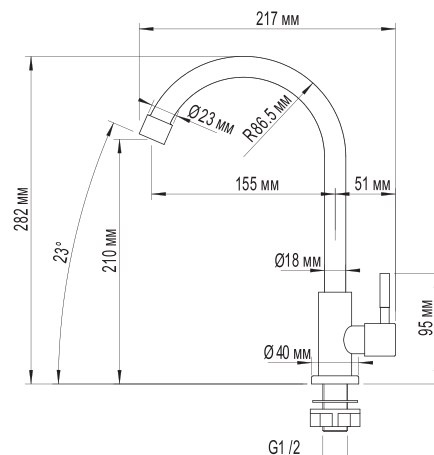

СМЕСИТЕЛЬ ДЛЯ КУХНИ ИЗ НЕРЖАВЕЮЩЕЙ СТАЛИ

Технические характеристики:

- Марка Стали SUS 304
- Поворотный высокий излив
- Крепление к мойке-гайка
- Гарантия: 4 года