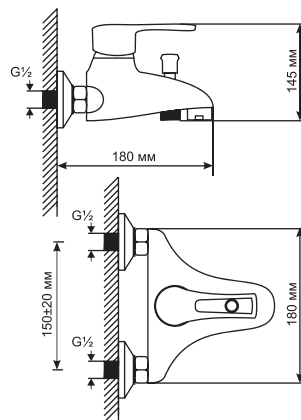

#### Технические характеристики:

- Материал латунесодержащий сплав
- Керамический картридж диаметром 40 мм
- Усиленный душевой шланг с лейкой
- Держатель для лейки устанавливается на стену
- Гарантия: 4 года

### СМЕСИТЕЛЬ ДЛЯ ВАННЫ 40 К

Технические характеристики:

- Материал: латунесодержащий сплав
- Керамический картридж диаметром 40 мм
- Литой излив с встроенным пружинным дивертором
- Усиленный душевой шланг с 3-х режимной лейкой
- Держатель для лейки устанавливается на стену
- Гарантия: 4 года