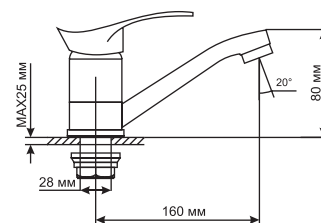

СМЕСИТЕЛЬ ДЛЯ КУХНИ 40 К

Технические характеристики:

- Материал: латунесодержащий сплав
- Керамический картридж диаметром 40 мм
- Поворотный плоский короткий излив
- Крепление к мойке – гайка
- Без подводки
- Гарантия: 4 года