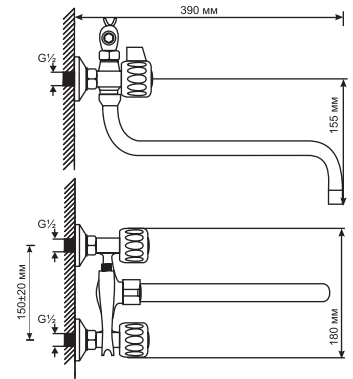

СМЕСИТЕЛЬ ДЛЯ ВАННЫ И УМЫВАЛЬНИКА ½ КЕР.

Технические характеристики:

- Материал: латунесодержащий сплав
- Керамическая кран-букса ½
- Поворотный трубчатый излив 35 см
- Встроенный картриджный дивертор
- Усиленный душевой шланг с 3-х режимной лейкой
- Держатель для лейки на корпусе смесителя
- Угол поворота кран-буксы 180°
- Гарантия: 4 года