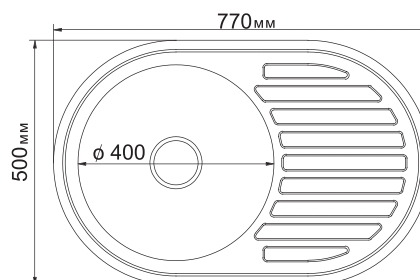

МОДЕЛЬ 50x77

Артикул: 528188 (лев.), 528189 (прав.)

- Глубина чаши: 16 см
- Толщина: 0,6
- Перелив: есть
- Тип установки: врезная
- Расположение: левое и правое
- Размер выпуска: 3½
- Поверхность: глянец
- Комплектация: сифон, крепеж, уплотнитель
- Упаковка: 15 шт