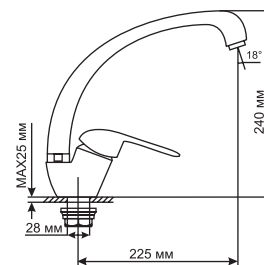

СМЕСИТЕЛЬ ДЛЯ КУХНИ 40 К

Технические характеристики:

- Материал: латунесодержащий сплав
- Керамический картридж диаметром 40 мм
- Поворотный литой высокий излив
- Крепление к мойке – гайка
- Без подводки
- Гарантия: 4 года