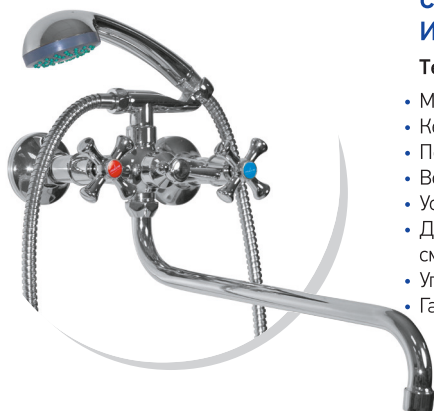

ML 10-02
артикул
522151

СМЕСИТЕЛЬ ДЛЯ ВАННЫ И УМЫВАЛЬНИКА ½ КЕР.

Технические характеристики:

- Материал: латунесодержащий сплав
- Керамическая кран-букса ½
- Поворотный трубчатый излив 35 см
- Встроенный шаровый дивертор
- Усиленный душевой шланг с лейкой
- Держатель для лейки на корпусе смесителя
- Угол поворота кран-буксы 180°
- Гарантия: 4 года