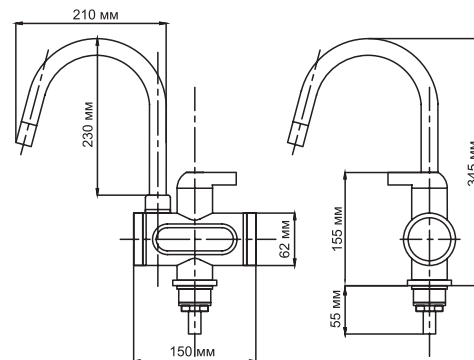

WH-001
артикул
544216

СМЕСИТЕЛЬ-ВОДОНАГРЕВАТЕЛЬ ПРОТОЧНОГО ТИПА

Технические характеристики:

- Материал нагревательного элемента: нерж. сталь AISI304
- Напряжение питания: 220-240 В / 50 Гц
- Мощность: 3,3 кВт
- Сила тока: 14,5 А
- Класс защиты: IPX4
- Диаметр подключения: $\frac{1}{2}$
- Минимальное давление воды: 0,4 Бар
- Максимальное давление воды: 6 Бар
- Гарантия: 12 месяцев

WH-002
артикул
544217

СМЕСИТЕЛЬ-ВОДОНАГРЕВАТЕЛЬ ПРОТОЧНОГО ТИПА

Технические характеристики:

- Материал нагревательного элемента: нерж. сталь AISI304
- Напряжение питания: 220-240 В / 50 Гц
- Мощность: 3,3 кВт
- Сила тока: 14,5 А
- Класс защиты: IPX4
- Диаметр подключения: $\frac{1}{2}$
- Минимальное давление воды: 0,4 Бар
- Максимальное давление воды: 6 Бар
- Гибкий излив
- Гарантия: 12 месяцев

WH-003
артикул
544218

СМЕСИТЕЛЬ-ВОДОНАГРЕВАТЕЛЬ ПРОТОЧНОГО ТИПА

Технические характеристики:

- Материал нагревательного элемента: нерж. сталь AISI304
- Напряжение питания: 220-240 В / 50 Гц
- Мощность: 3,3 кВт
- Сила тока: 14,5 А
- Класс защиты: IPX4
- Диаметр подключения: $\frac{1}{2}$
- Минимальное давление воды: 0,4 Бар
- Максимальное давление воды: 6 Бар
- Индикатор температуры воды
- Гарантия: 12 месяцев

WH-004
артикул
544219

СМЕСИТЕЛЬ-ВОДОНАГРЕВАТЕЛЬ ПРОТОЧНОГО ТИПА

Технические характеристики:

- Материал нагревательного элемента: нерж. сталь AISI304
- Напряжение питания: 220-240 В / 50 Гц
- Мощность: 3,3 кВт
- Сила тока: 14,5 А
- Класс защиты: IPX4
- Диаметр подключения: $\frac{1}{2}$
- Минимальное давление воды: 0,4 Бар
- Максимальное давление воды: 6 Бар
- Индикатор температуры воды, лейка для душа
- Гарантия: 12 месяцев