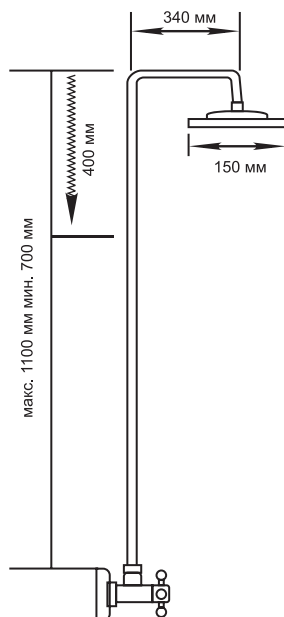

ML 2408

ДУШЕВАЯ СИСТЕМА

Артикул 530032

Комплектация

- Смеситель ½ кер.
- Душевая штанга
- Верхняя поворотная душевая лейка
- Угол поворота кран боксы 180°
- Гарантия: 4 года