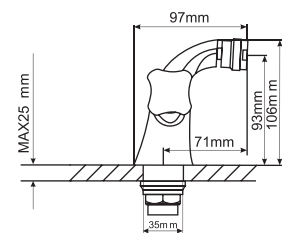

ДВУХВЕНТИЛЬНЫЕ СМЕСИТЕЛИ

СЕРИЯ ML 11

ML 11-01
артикул
530474

СМЕСИТЕЛЬ ДЛЯ ВАННЫ ½ КЕР.

Технические характеристики:

- Материал: латунесодержащий сплав
- Керамическая кран-букса ½
- Литой излив с встроенным картриджным дивертором
- Усиленный душевой шланг с 3-х режимной лейкой
- Держатель для лейки устанавливается на стену или смеситель
- Угол поворота кран-буксы 180°
- Гарантия: 4 года

ML 11-02
артикул
530475

СМЕСИТЕЛЬ ДЛЯ ВАННЫ И УМЫВАЛЬНИКА ½ КЕР.

Технические характеристики:

- Материал: латунесодержащий сплав
- Керамическая кран-букса ½
- Поворотный трубчатый излив 30 см
- Встроенный картриджный дивертор
- Усиленный душевой шланг с 3-х режимной лейкой
- Держатель для лейки устанавливается на стену или смеситель
- Угол поворота кран-буксы 180°
- Гарантия: 4 года

ML 11-04
артикул
530472

СМЕСИТЕЛЬ ДЛЯ УМЫВАЛЬНИКА ½ КЕР.

Технические характеристики:

- Материал: латунесодержащий сплав
- Керамическая кран-букса ½
- Литой неповоротный излив
- Крепление к умывальнику — гайка
- Без подводки
- Угол поворота кран-буксы 180°
- Гарантия: 4 года

ML 11-05
артикул
530486

СМЕСИТЕЛЬ ДЛЯ БИДЕ ½ КЕР.

Технические характеристики:

- Материал: латунесодержащий сплав
- Керамическая кран-букса ½
- Литой неповоротный излив
- Крепление к биде — гайка
- Без подводки
- Угол поворота кран-буксы 180°
- Гарантия: 4 года

ML 11-031
артикул
530473

СМЕСИТЕЛЬ ДЛЯ КУХНИ ½ КЕР.

Технические характеристики:

- Материал: латунесодержащий сплав
- Керамическая кран-букса ½
- Поворотный литой высокий излив
- Крепление к мойке — гайка
- Без подводки
- Угол поворота кран-буксы 180°
- Гарантия: 4 года