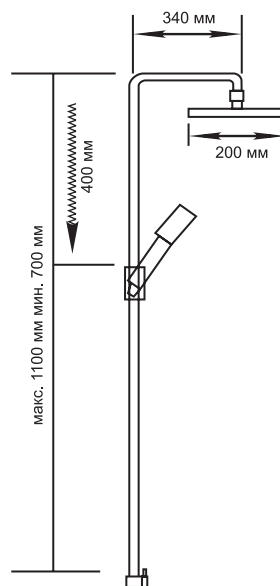

ML 2400

**ДУШЕВОЙ ГАРНИТУР**

Артикул 530033

**Комплектация**

- Без смесителя
- Душевая штанга
- Верхняя поворотная душевая лейка
- Душевой шланг 1.5 м с лейкой
- Регулируемое крепление для душевой лейки
- Гарантия: 4 года