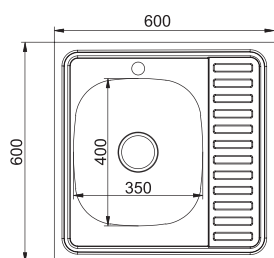

МОЙКИ ИЗ НЕРЖАВЕЮЩЕЙ СТАЛИ

МОДЕЛЬ 60x60

Артикул: 528018 (лев.), 528019 (прав.)

- Глубина чаши: 18 см
- Толщина: 0,8 мм
- Перелив: есть
- Тип установки: накладная
- Расположение: левое и правое
- Размер выпуска: 3½
- Поверхность: глянec
- Комплектация: сифон
- Упаковка: 10 шт