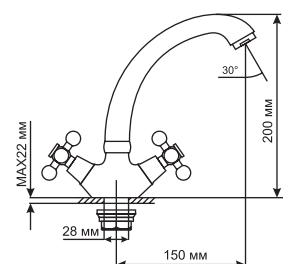

ДВУХВЕНТИЛЬНЫЕ СМЕСИТЕЛИ

СЕРИЯ ML 07

ML 07-02
артикул
522147

СМЕСИТЕЛЬ ДЛЯ ВАННЫ И УМЫВАЛЬНИКА ½ КЕР.

Технические характеристики:

- Материал: латунесодержащий сплав
- Керамическая кран-букса ½
- Поворотный плоский излив 33 см
- Встроенный картриджный дивертор
- Усиленный душевой шланг с 3-х режимной лейкой
- Угол поворота кран-буксы 180°
- Гарантия: 4 года

ML 07-04
артикул
529849

СМЕСИТЕЛЬ ДЛЯ УМЫВАЛЬНИКА ½ КЕР.

Технические характеристики:

- Материал: латунесодержащий сплав
- Керамическая кран-букса ½
- Поворотный литой высокий излив
- Крепление к умывальнику – шпилька
- Без подводки
- Угол поворота кран-буксы 180°
- Гарантия: 4 года

ML 07-031
артикул
522132

СМЕСИТЕЛЬ ДЛЯ КУХНИ ½ КЕР.

Технические характеристики:

- Материал: латунесодержащий сплав
- Керамическая кран-букса ½
- Поворотный литой низкий излив
- Крепление к мойке – гайка
- Без подводки
- Угол поворота кран-буксы 180°
- Гарантия: 4 года

ML 07-032
артикул
522133

СМЕСИТЕЛЬ ДЛЯ КУХНИ ½ КЕР.

Технические характеристики:

- Материал: латунесодержащий сплав
- Керамическая кран-букса ½
- Поворотный трубчатый высокий излив
- Крепление к мойке – гайка
- Без подводки
- Угол поворота кран-буксы 180°
- Гарантия: 4 года

ML 07-05
артикул
522153

СМЕСИТЕЛЬ ДЛЯ УМЫВАЛЬНИКА/МОЙКИ ½ КЕР.

Технические характеристики:

- Материал: латунесодержащий сплав
- Керамическая кран-букса ½
- Поворотный литой излив
- Крепление к умывальнику/мойке – гайка
- Подводка отсутствует
- Без подводки
- Угол поворота кран-буксы 180°
- Гарантия: 4 года