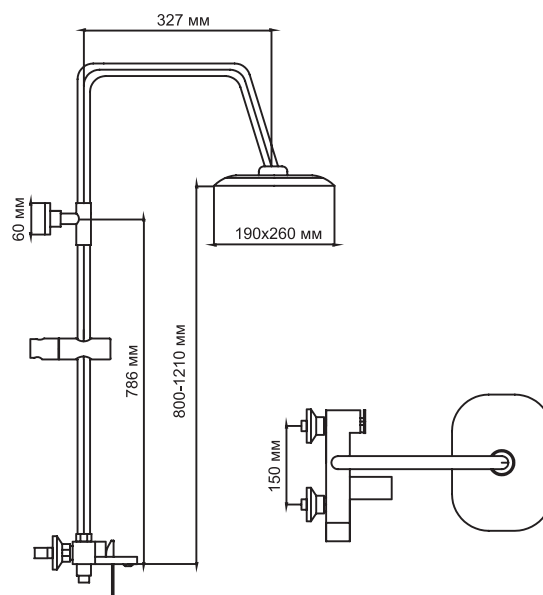

ML 2412

ДУШЕВАЯ СИСТЕМА

Артикул 546105

Комплектация

- Смеситель с керамическим картриджем диаметром 40 мм
- Душевая штанга
- Верхняя поворотная душевая лейка
- Душевой шланг 1.5 м с лейкой
- Регулируемое крепление для душевой лейки
- Переключатель – картриджный
- Гарантия: 4 года