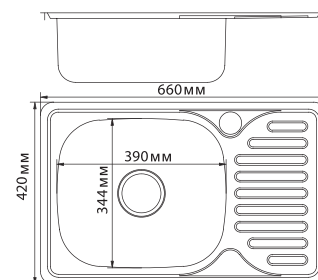

МОДЕЛЬ 42x66

Артикул: 530531 (лев.), 530532 (прав.)

- Глубина чаши: 16 см
- Толщина: 0,6 мм
- Перелив: есть
- Тип установки: врезная
- Расположение: левое и правое
- Размер выпуска: 3½
- Поверхность: глянец
- Комплектация: сифон, крепеж, уплотнитель
- Упаковка: 10 шт