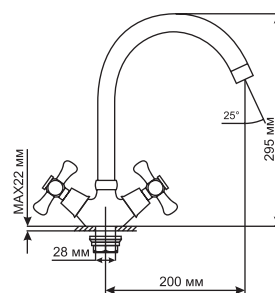

СМЕСИТЕЛЬ ДЛЯ КУХНИ ½ КЕР.

Технические характеристики:

- Материал: латунесодержащий сплав
- Керамическая кран-бунса ½
- Поворотный литой высокий излив
- Крепление к мойке – гайка
- Без подводки
- Угол поворота кран-бунсы 180°
- Гарантия: 4 года