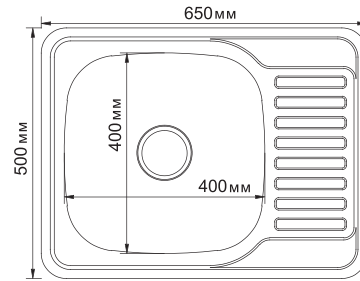

МОДЕЛЬ 50x65

Артикул: 528193 (лев.), 529332 (прав.)

- Глубина чаши: 16 см
- Толщина: 0,6
- Перелив: есть
- Тип установки: врезная
- Расположение: левое и правое
- Размер выпуска: 3½
- Поверхность: глянec
- Комплектация: сифон, крепеж, уплотнитель
- Упаковка: 10 шт

НАКЛАДНЫЕ 0,6 мм