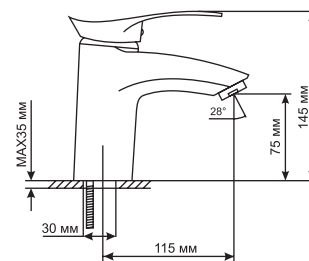

СМЕСИТЕЛЬ ДЛЯ УМЫВАЛЬНИКА 40 К

Технические характеристики:

- Материал: латунесодержащий сплав
- Керамический картридж диаметром 40 мм
- Литой неповоротный излив
- Крепление к мойке – шпилька
- Без подводки
- Гарантия: 4 года