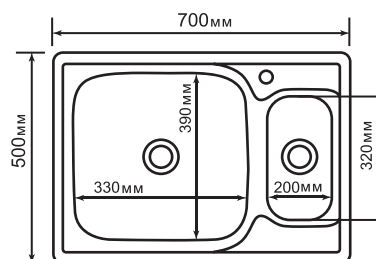

МОДЕЛЬ 50x70 двухчашевая

Артикул: 538197

- Глубина чаши: 18 см
- Толщина: 0,8 мм
- Перелив: есть
- Тип установки: врезная
- Расположение: левое
- Размер выпуска: 3½
- Поверхность: глянec
- Комплектация: сифон, крепеж, уплотнитель
- Упаковка: 5 шт