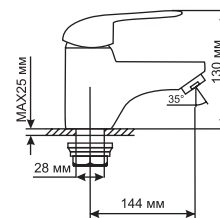

СМЕСИТЕЛЬ ДЛЯ УМЫВАЛЬНИКА 40 К

Технические характеристики:

- Материал: латунесодержащий сплав
- Керамический картридж диаметром 40 мм
- Литой неповоротный излив
- Крепление к умывальнику – гайка
- Без подводки
- Гарантия: 4 года