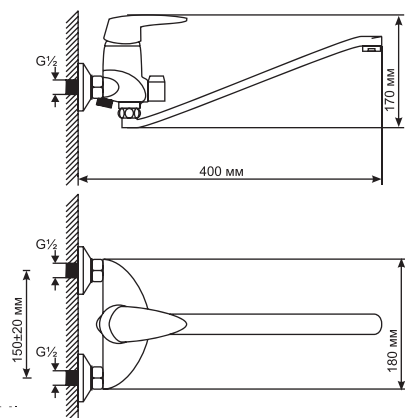

СМЕСИТЕЛЬ ДЛЯ ВАННЫ И УМЫВАЛЬНИКА 40 К

Технические характеристики:

- Материал: латунесодержащий сплав
- Керамический картридж диаметром 40 мм
- Поворотный плоский излив 36 см
- Встроенный керамический дивертор
- Усиленный душевой шланг с лейкой
- Держатель для лейки устанавливается на стену
- Гарантия: 4 года