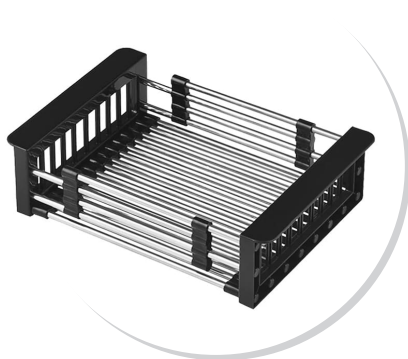

**КОЛАНДЕР УНИВЕРСАЛЬНЫЙ
ТЕЛЕСКОПИЧЕСКИЙ
МИН. 260 ММ, МАКС. 440 ММ**
Артикул: 541458