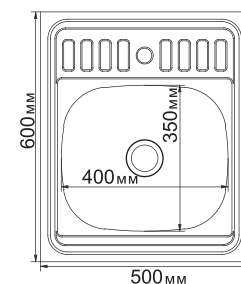

МОДЕЛЬ 60x50

Артикул: 527966

- Глубина чаши: 16 см
- Толщина: 0,4 мм
- Перелив: нет
- Тип установки: накладная
- Расположение: универсальное
- Размер выпуска: 1½
- Поверхность: глянec
- Комплектация: нет
- Упаковка: 20 шт