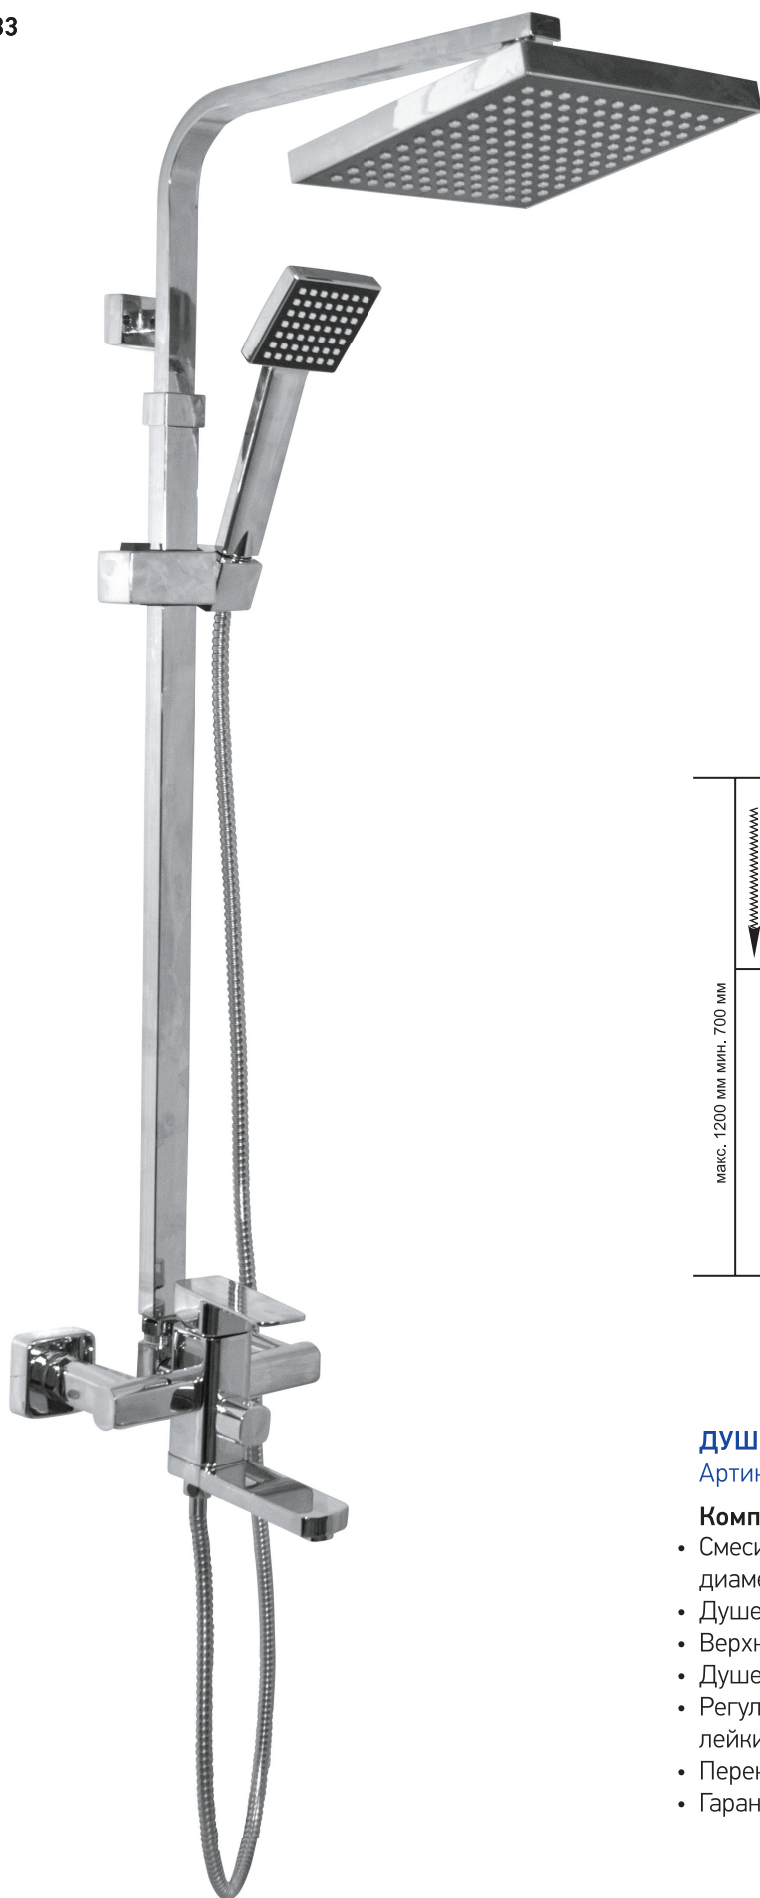

ML 2433

ДУШЕВАЯ СИСТЕМА

Артикул 530035

Комплектация

- Смеситель с керамическим картриджем диаметром 40 мм
- Душевая штанга
- Верхняя поворотная душевая лейка
- Душевой шланг 1.5 м с лейкой
- Регулируемое крепление для душевой лейки
- Переключатель – картриджный
- Гарантия: 4 года