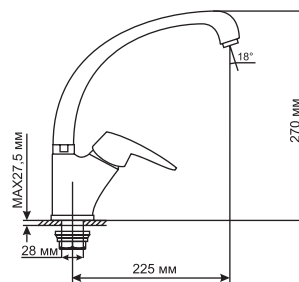

СМЕСИТЕЛЬ ДЛЯ КУХНИ 40 К

Технические характеристики:

- Материал: латунесодержащий сплав
- Керамический картридж диаметром 40 мм
- Поворотный литой высокий излив
- Крепление к мойке – гайка
- Без подводки
- Гарантия: 4 года