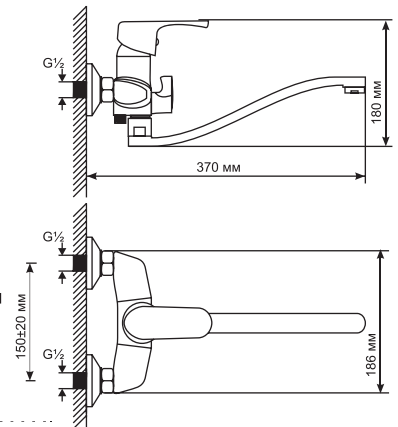

СМЕСИТЕЛЬ ДЛЯ ВАННЫ И УМЫВАЛЬНИКА 40К

Технические характеристики:

- Материал: латунесодержащий сплав
- Керамический картридж диаметром 40 мм
- Поворотный плоский излив 36 см
- Встроенный керамический дивертор
- Усиленный душевой шланг с 3-х режимной лейкой
- Держатель для лейки устанавливается на стену
- Гарантия: 4 года