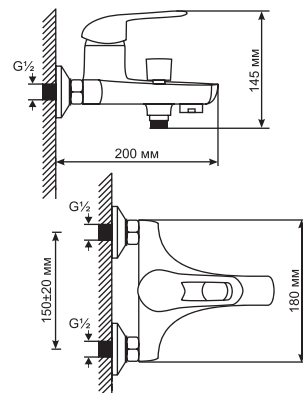

#### Технические характеристики:

- Материал: латунесодержащий сплав
- Керамический картридж диаметром 40 мм
- Литой излив с встроенным пружинным дивертором
- Усиленный душевой шланг с лейкой
- Держатель для лейки устанавливается на стену
- Гарантия: 4 года