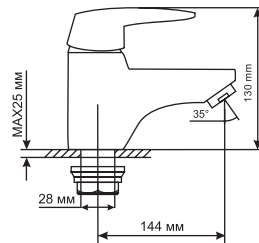

СМЕСИТЕЛЬ ДЛЯ УМЫВАЛЬНИКА 40 К

Технические характеристики:

- Материал: латунесодержащий сплав
- Керамический картридж диаметром 40 мм
- Литой неповоротный излив
- Крепление к умывальнику – гайка
- Без подводки
- Гарантия: 4 года