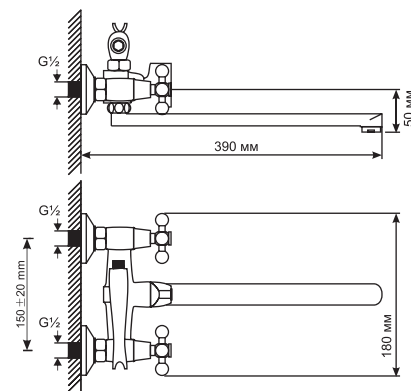

СМЕСИТЕЛЬ ДЛЯ ВАННЫ И УМЫВАЛЬНИКА ½ КЕР.

Технические характеристики:

- Материал: латунесодержащий сплав
- Керамическая кран-букса ½
- Поворотный плоский излив 33 см
- Встроенный картриджный дивертор
- Усиленный душевой шланг с 3-х режимной лейкой
- Угол поворота кран-буксы 180°
- Гарантия: 4 года