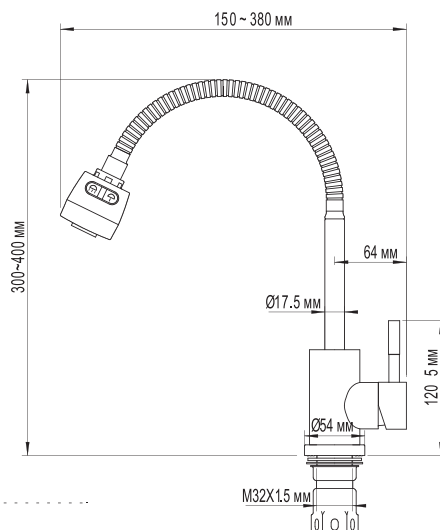

СМЕСИТЕЛЬ ДЛЯ КУХНИ ИЗ НЕРЖАВЕЮЩЕЙ СТАЛИ С ГИБКИМ ИЗЛИВОМ

Технические характеристики:

- Марка Стали SUS 304
- Керамический картридж 35 мм Sedal
- Поворотный высокий излив
- Подводка в комплекте 60 см
- Крепление к мойке-гайка
- Гарантия: 4 года