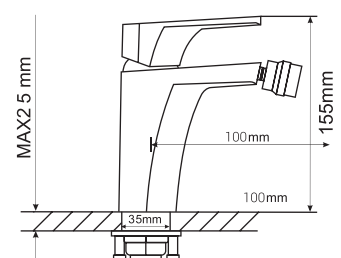

СМЕСИТЕЛЬ ДЛЯ БИДЕ 40К

Технические характеристики:

- Материал: латунесодержащий сплав
- Керамический картридж диаметром 40 мм
- Литой неповоротный излив
- Крепление к умывальнику – гайка
- Поворотный аэратор
- Без подводки
- Гарантия: 4 года