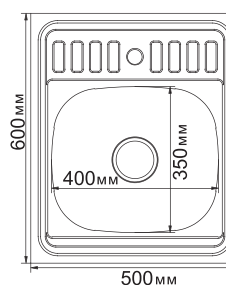

МОДЕЛЬ 60x50

Артикул: 527975

- Глубина чаши: 18 см
- Толщина: 0,8 мм
- Перелив: есть
- Тип установки: накладная
- Расположение: универсальное
- Размер выпуска: 3½
- Поверхность: глянec
- Комплектация: сифон
- Упаковка: 12 шт