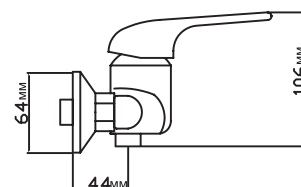

СМЕСИТЕЛЬ ДЛЯ ДУША 40К

Технические характеристики:

- Материал латунесодержащий сплав
- Керамический картридж диаметром 40 мм
- Усиленный душевой шланг с лейкой
- Держатель для лейки устанавливается на стену
- Гарантия: 4 года