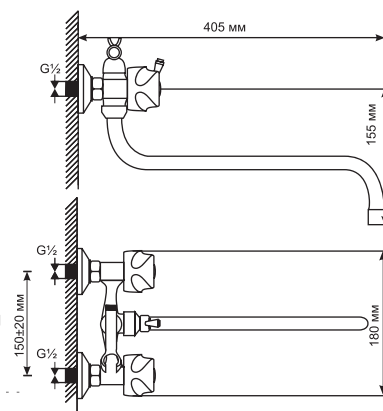

#### Технические характеристики:

- Материал: латунесодержащий сплав
- Керамическая кран-букса ½
- Поворотный трубчатый излив 35 см
- Встроенный шаровой дивертор
- Усиленный душевой шланг с 3-х режимной лейкой
- Держатель для лейки на корпусе смесителя
- Угол поворота кран-буксы 180°
- Гарантия: 4 года