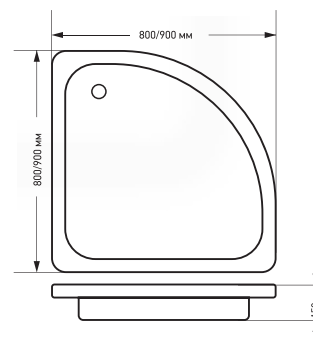

**ПОДДОН ПОЛУКРУГ 900 X 900 X 150 ММ
СТАЛЬНОЙ D 50**

артикул
505184

Технические характеристики:
Материал сталь
Цвет белый
Ножки в комплекте