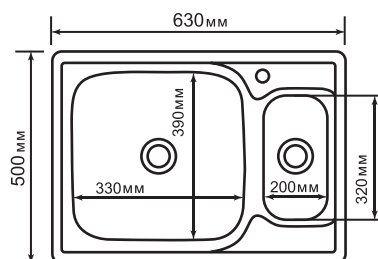

МОДЕЛЬ 50x63 двухчашевая

Артикул: 538196

- Глубина чаши: 18 см
- Толщина: 0,8 мм
- Перелив: есть
- Тип установки: врезная
- Расположение: левое
- Размер выпуска: 3½
- Поверхность: глянec
- Комплектация: сифон, крепеж, уплотнитель
- Упаковка: 5 шт