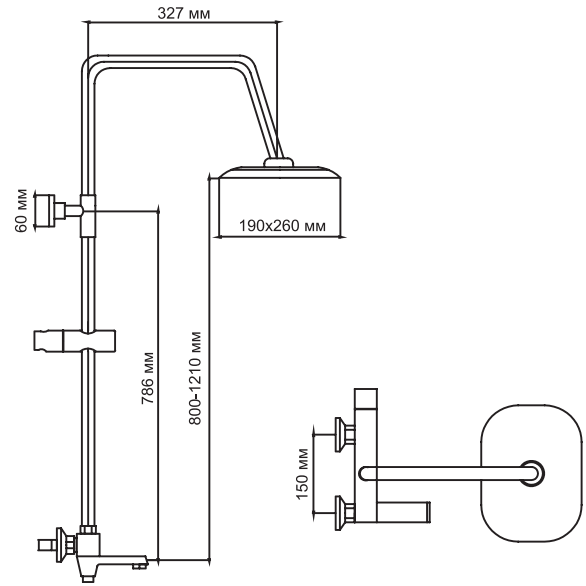

ML 2414

ДУШЕВАЯ СИСТЕМА

Артикул 546106

Комплектация

- Смеситель с керамическим картриджем диаметром 40 мм
- Душевая штанга
- Верхняя поворотная душевая лейка
- Душевой шланг 1.5 м с лейкой
- Регулируемое крепление для душевой лейки
- Переключатель – картриджный
- Гарантия: 4 года