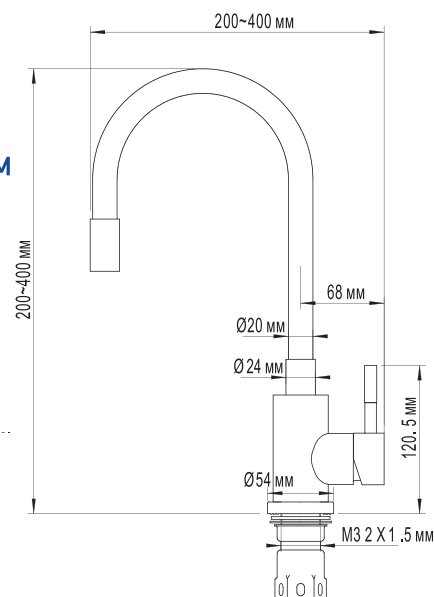

ОДНОРЫЧАЖНЫЕ СМЕСИТЕЛИ ИЗ НЕРЖАВЕЮЩЕЙ СТАЛИ

MLSS-0323
артикул
518615

СМЕСИТЕЛЬ ДЛЯ КУХНИ ИЗ НЕРЖАВЕЮЩЕЙ СТАЛИ

Технические характеристики:

- Марка Стали SUS 304
- Керамический картридж 35 мм Sedal
- Поворотный высокий излив
- Подводка в комплекте 60 см
- Крепление к мойке-гайка
- Гарантия: 4 года

MLSS-0324
артикул
542375

СМЕСИТЕЛЬ ДЛЯ КУХНИ ИЗ НЕРЖАВЕЮЩЕЙ СТАЛИ

Технические характеристики:

- Марка Стали SUS 304
- Керамический картридж 35 мм Sedal
- Поворотный высокий излив
- Подводка в комплекте 60 см
- Крепление к мойке-гайка
- Гарантия: 4 года

MLSS-0325

артикул
542377 ЧЕРНЫЙ
542379 БЕЛЫЙ
542380 ЗЕЛЕНый
542381 СЕРЫЙ

СМЕСИТЕЛЬ ДЛЯ КУХНИ ИЗ НЕРЖАВЕЮЩЕЙ СТАЛИ С ГИБКИМ СИЛИКОНОВЫМ ИЗЛИВОМ

Технические характеристики:

- Марка Стали SUS 304
- Керамический картридж 35 мм Sedal
- Поворотный высокий излив
- Подводка в комплекте 60 см
- Крепление к мойке-гайка
- Цвет – Черный, Серый, Белый, Зеленый
- Гарантия: 4 года