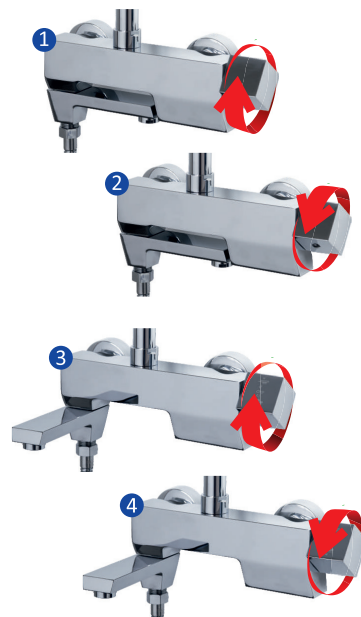

СХЕМА ПЕРЕКЛЮЧЕНИЯ

1. При сложенном изливе. Регулировка температуры воды осуществляется поворотом ручки по часовой стрелке, при этом вода подается в **душевую лейку** (рис.1).

2. При сложенном изливе. Регулировка температуры воды осуществляется поворотом ручки против часовой стрелки, при этом вода подается в **верхний душ** (рис.2).

3. При повороте излива на 90 градусов. Регулировка температуры воды осуществляется поворотом ручки по часовой стрелке, при этом вода подается в **излив** (рис.3).

4. При повороте излива на 90 градусов. Регулировка температуры воды осуществляется поворотом ручки против часовой стрелки, при этом вода подается в **верхний душ** (рис.4).