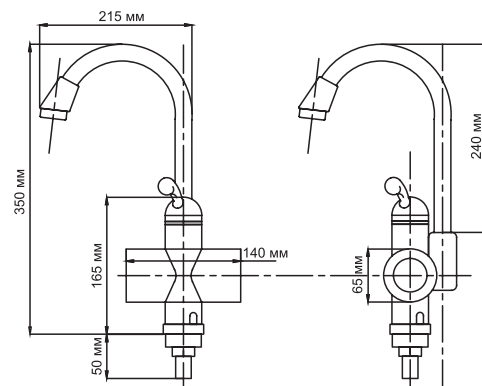

WH-001
артикул
544216

СМЕСИТЕЛЬ-ВОДОНАГРЕВАТЕЛЬ ПРОТОЧНОГО ТИПА

Технические характеристики:

- Материал нагревательного элемента: нерж. сталь AISI304
- Напряжение питания: 220-240 В / 50 Гц
- Мощность: 3,3 кВт
- Сила тока: 14,5 А
- Класс защиты: IPX4
- Диаметр подключения: $\frac{1}{2}$
- Минимальное давление воды: 0,4 Бар
- Максимальное давление воды: 6 Бар
- Гарантия: 12 месяцев

WH-002
артикул
544217

СМЕСИТЕЛЬ-ВОДОНАГРЕВАТЕЛЬ ПРОТОЧНОГО ТИПА

Технические характеристики:

- Материал нагревательного элемента: нерж. сталь AISI304
- Напряжение питания: 220-240 В / 50 Гц
- Мощность: 3,3 кВт
- Сила тока: 14,5 А
- Класс защиты: IPX4
- Диаметр подключения: $\frac{1}{2}$
- Минимальное давление воды: 0,4 Бар
- Максимальное давление воды: 6 Бар
- Гибкий излив
- Гарантия: 12 месяцев

WH-003
артикул
544218

СМЕСИТЕЛЬ-ВОДОНАГРЕВАТЕЛЬ ПРОТОЧНОГО ТИПА

Технические характеристики:

- Материал нагревательного элемента: нерж. сталь AISI304
- Напряжение питания: 220-240 В / 50 Гц
- Мощность: 3,3 кВт
- Сила тока: 14,5 А
- Класс защиты: IPX4
- Диаметр подключения: $\frac{1}{2}$
- Минимальное давление воды: 0,4 Бар
- Максимальное давление воды: 6 Бар
- Индикатор температуры воды
- Гарантия: 12 месяцев

WH-004
артикул
544219

СМЕСИТЕЛЬ-ВОДОНАГРЕВАТЕЛЬ ПРОТОЧНОГО ТИПА

Технические характеристики:

- Материал нагревательного элемента: нерж. сталь AISI304
- Напряжение питания: 220-240 В / 50 Гц
- Мощность: 3,3 кВт
- Сила тока: 14,5 А
- Класс защиты: IPX4
- Диаметр подключения: $\frac{1}{2}$
- Минимальное давление воды: 0,4 Бар
- Максимальное давление воды: 6 Бар
- Индикатор температуры воды, лейка для душа
- Гарантия: 12 месяцев