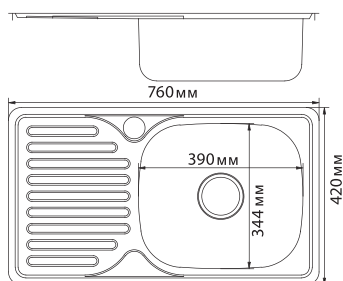

МОДЕЛЬ 42x76

Артикул: 530529 (лев.), 530530 (прав.)

- Глубина чаши: 16 см
- Толщина: 0,6 мм
- Перелив: есть
- Тип установки: врезная
- Расположение: левое и правое
- Размер выпуска: 3½
- Поверхность: глянец
- Комплектация: сифон, крепеж, уплотнитель
- Упаковка: 10 шт