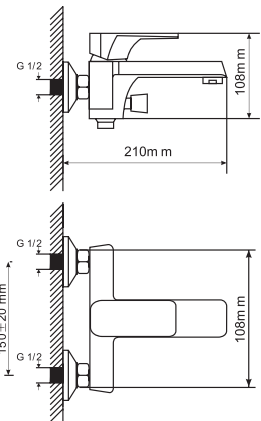

СМЕСИТЕЛЬ ДЛЯ ВАННЫ 40К

Технические характеристики:

- Материал: латунесодержащий сплав
- Керамический картридж диаметром 40 мм
- Литой излив с встроенным пружинным дивертором
- Усиленный душевой шланг с 3-х режимной лейкой
- Держатель для лейки устанавливается на стену
- Гарантия: 4 года