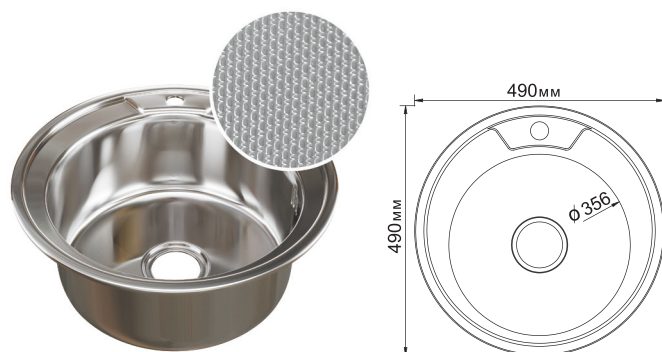

МОЙКИ ИЗ НЕРЖАВЕЮЩЕЙ СТАЛИ

МОДЕЛЬ D 49

Артикул: 532306

- Глубина чаши: 18 см
- Толщина: 0,8 мм
- Перелив: есть
- Тип установки: врезная
- Расположение: универсальное
- Размер выпуска: 3½
- Поверхность: декор
- Комплектация: сифон, крепеж, уплотнитель
- Упаковка: 15 шт