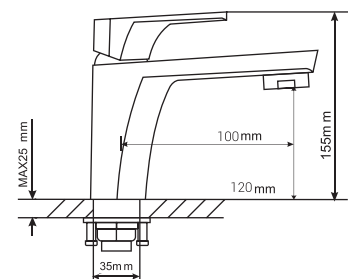

СМЕСИТЕЛЬ ДЛЯ УМЫВАЛЬНИКА 40К

Технические характеристики:

- Материал: латунесодержащий сплав
- Керамический картридж диаметром 40 мм
- Литой неповоротный излив
- Крепление к умывальнику – гайка
- Без подводки
- Гарантия: 4 года