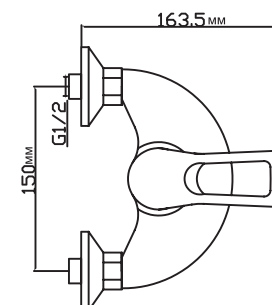

СМЕСИТЕЛЬ ДЛЯ ДУША 40К

Технические характеристики:

- Материал латунесодержащий сплав
- Керамический картридж диаметром 40 мм
- Усиленный душевой шланг с лейкой
- Держатель для лейки устанавливается на стену
- Гарантия 4 года