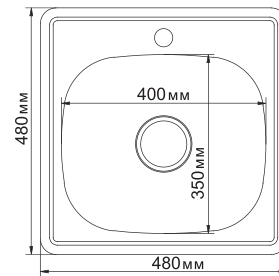

МОДЕЛЬ 48x48

Артикул: 528187

Глубина чаши: 16 см
Толщина: 0,6 мм
Перелив: есть
Тип установки: врезная
Расположение: универсальное

- Размер выпуска: 3½
- Поверхность: глянец
- Комплектация: сифон, крепеж, уплотнитель
- Упаковка: 15 шт