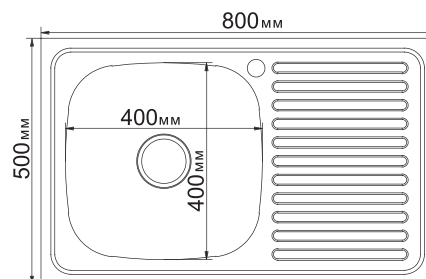

МОДЕЛЬ 50x80

Артикул: 528174 (лев.), 528175 (прав.)

- Глубина чаши: 16 см
- Толщина: 0,6 мм
- Перелив: есть
- Тип установки: накладная
- Расположение: левое и правое
- Размер выпуска: 3½
- Поверхность: глянец
- Комплектация: сифон
- Упаковка: 10 шт