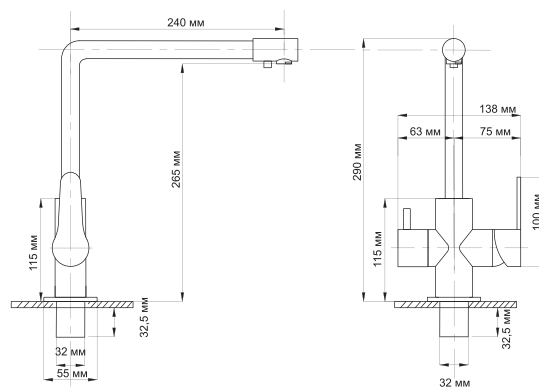

СМЕСИТЕЛЬ ДЛЯ КУХНИ ИЗ НЕРЖАВЕЮЩЕЙ СТАЛИ

Технические характеристики:

- Марка Стали SUS 304
- Керамический картридж 35 мм Sedal
- Поворотный высокий излив
- Подводка в комплекте 60 см
- Крепление к мойке-гайка
- Подключение к фильтру
- Гарантия: 4 года