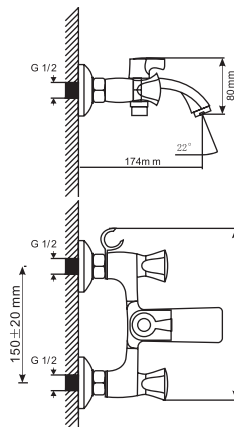

СМЕСИТЕЛЬ ДЛЯ ВАННЫ ½ КЕР.

Технические характеристики:

- Материал: латунесодержащий сплав
- Керамическая кран-букса ½
- Литой излив с встроенным картриджным дивертором
- Усиленный душевой шланг с 3-х режимной лейкой
- Держатель для лейки устанавливается на стену или смеситель
- Угол поворота кран-буксы 180°
- Гарантия: 4 года