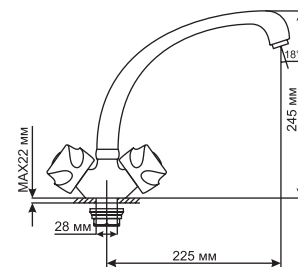

СМЕСИТЕЛЬ ДЛЯ КУХНИ ½ КЕР.

Технические характеристики:

- Материал: латунесодержащий сплав
- Керамическая кран-букса ½
- Поворотный литой излив
- Крепление к мойке – гайка
- Без подводки
- Угол поворота кран-буксы 180°
- Гарантия: 4 года