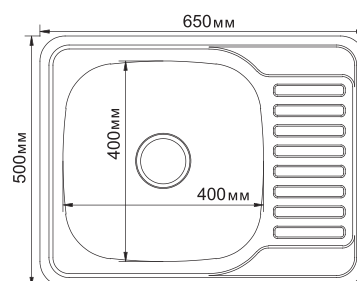

МОДЕЛЬ 50x65

Артикул: 532310 (лев.), 532311 (прав.)

- Глубина чаши: 18 см
- Толщина: 0,8 мм
- Перелив: есть
- Тип установки: врезная
- Расположение: левое и правое
- Размер выпуска: 3½
- Поверхность: декор
- Комплектация: сифон, крепеж, уплотнитель
- Упаковка: 10 шт