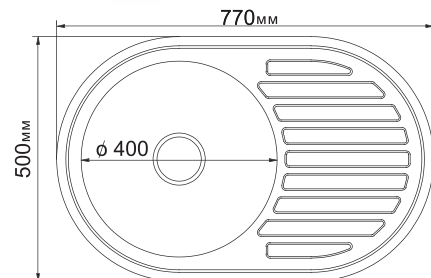

МОДЕЛЬ 50x77

Артикул: 532304 (лев.), 532305 (прав.)

- Глубина чаши: 18 см
- Толщина: 0,8 мм
- Перелив: есть
- Тип установки: врезная
- Расположение: левое и правое
- Размер выпуска: 3½
- Поверхность: декор
- Комплектация: сифон, крепеж, уплотнитель
- Упаковка: 12 шт