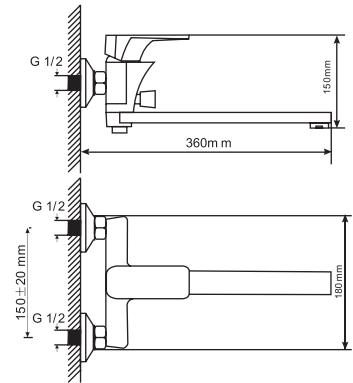

СМЕСИТЕЛЬ ДЛЯ ВАННЫ И УМЫВАЛЬНИКА 40К

Технические характеристики:

- Материал: латунесодержащий сплав
- Керамический картридж диаметром 40 мм
- Поворотный плоский излив 30 см
- Встроенный пружинный дивертор
- Усиленный душевой шланг с лейкой
- Держатель для лейки устанавливается на стену
- Гарантия: 4 года