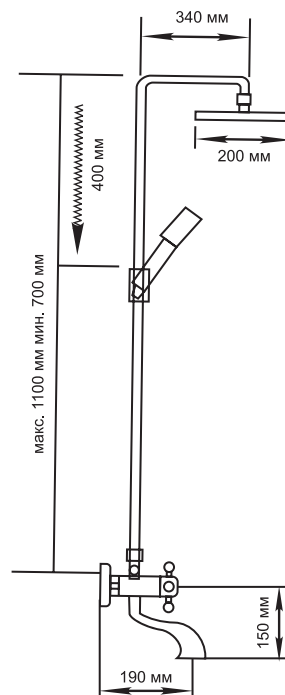

ML 2419

ДУШЕВАЯ СИСТЕМА

Артикул 530036

Комплектация

- Смеситель $\frac{1}{2}$ кер.
- Душевая штанга,
- Верхняя поворотная душевая лейка
- Душевой шланг 1.5 м с лейкой
- Регулируемое крепление для душевой лейки
- Переключатель-эксцентриковый
- Угол поворота кран буксы 180°
- Гарантия: 4 года