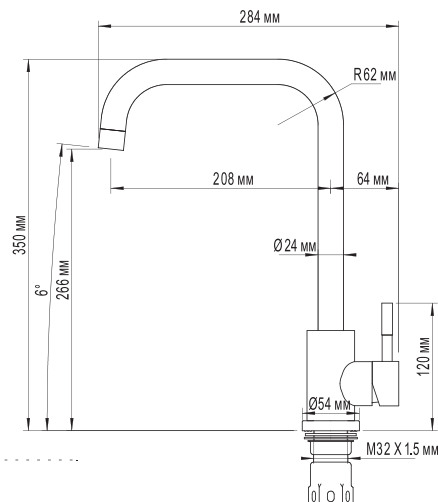

СМЕСИТЕЛЬ ДЛЯ КУХНИ ИЗ НЕРЖАВЕЮЩЕЙ СТАЛИ

Технические характеристики:

- Марка Стали SUS 304
- Керамический картридж 35 мм Sedal
- Поворотный высокий излив
- Подводка в комплекте 60 см
- Крепление к мойке-гайка
- Гарантия: 4 года