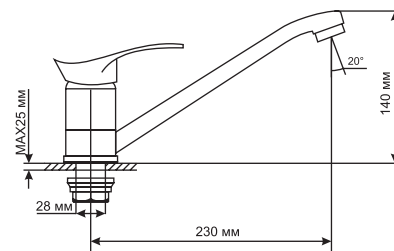

СМЕСИТЕЛЬ ДЛЯ КУХНИ 40 К

Технические характеристики:

- Материал: латунесодержащий сплав
- Керамический картридж диаметром 40 мм
- Поворотный плоский излив
- Крепление к мойке – гайка
- Без подводки
- Гарантия: 4 года