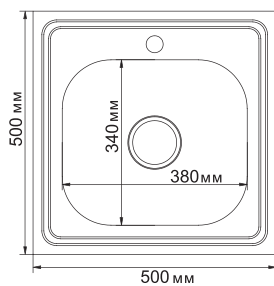

МОДЕЛЬ 50x50

Артикул: 527973

- Глубина чаши: 16 см
- Толщина: 0,6 мм
- Перелив: есть
- Тип установки: накладная
- Расположение: универсальное
- Размер выпуска: 3½
- Поверхность: глянец
- Комплектация: сифон
- Упаковка: 15 шт