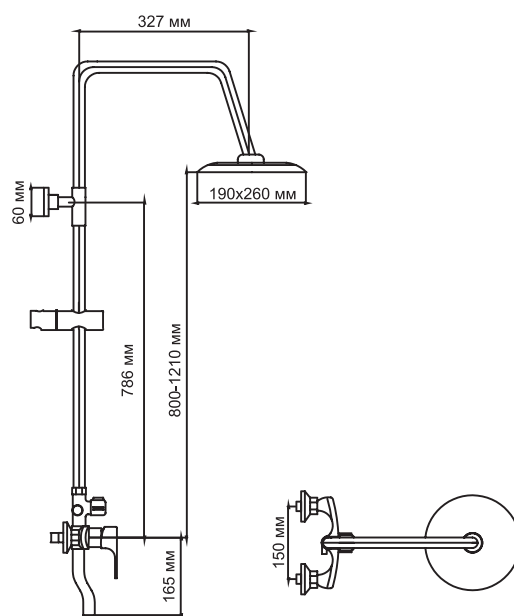

ML 2416

ДУШЕВАЯ СИСТЕМА

Артикул 546107

Комплектация

- Смеситель с керамическим картриджем диаметром 40 мм
- Душевая штанга
- Верхняя поворотная душевая лейка
- Душевой шланг 1.5 м с лейкой
- Регулируемое крепление для душевой лейки
- Переключатель – картриджный
- Гарантия: 4 года