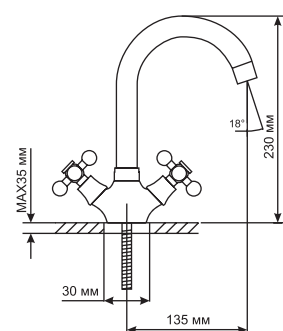

СМЕСИТЕЛЬ ДЛЯ УМЫВАЛЬНИКА ½ КЕР.

Технические характеристики:

- Материал: латунесодержащий сплав
- Керамическая кран-букса ½
- Поворотный литой высокий излив
- Крепление к умывальнику – шпилька
- Без подводки
- Угол поворота кран-буксы 180°
- Гарантия: 4 года