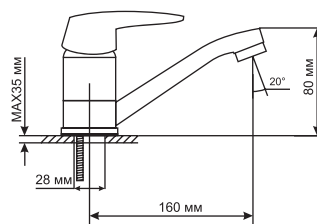

СМЕСИТЕЛЬ ДЛЯ КУХНИ 40 К

Технические характеристики:

- Материал: латунесодержащий сплав
- Керамический картридж диаметром 40 мм
- Поворотный плоский короткий излив
- Крепление к мойке – шпилька
- Без подводки
- Гарантия: 4 года