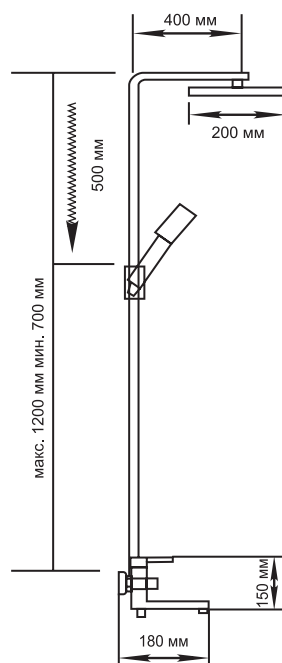

ML 2433

ДУШЕВАЯ СИСТЕМА

Артикул 530035

Комплектация

- Смеситель с керамическим картриджем диаметром 40 мм
- Душевая штанга
- Верхняя поворотная душевая лейка
- Душевой шланг 1.5 м с лейкой
- Регулируемое крепление для душевой лейки
- Переключатель – картриджный
- Гарантия: 4 года