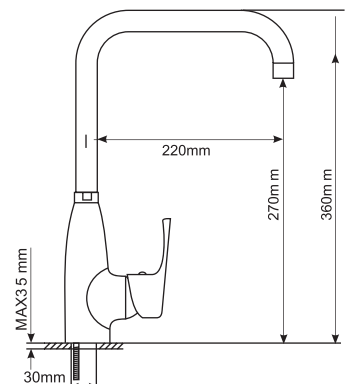

СМЕСИТЕЛЬ ДЛЯ КУХНИ 40К

Технические характеристики:

- Материал: латунесодержащий сплав
- Керамический картридж диаметром 40 мм
- Поворотный литой высокий излив
- Крепление к мойке – шпилька
- Без подводки
- Гарантия: 4 года