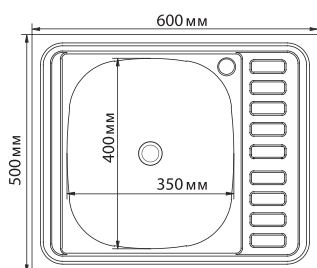

НАКЛАДНЫЕ 0,4 мм

МОДЕЛЬ 50x60

Артикул: 538190 (лев.), 538191 (прав.)

Глубина чаши: 16 см
Толщина: 0,4 мм
Перелив: нет
Тип установки: накладная
Расположение: левое и правое

- Размер выпуска: 1½
- Поверхность: глянec
- Комплектация: нет
- Упаковка: 20 шт