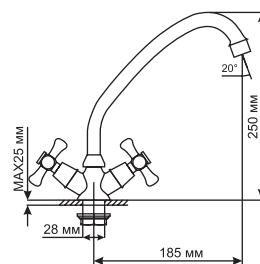

СМЕСИТЕЛЬ ДЛЯ КУХНИ ½ КЕР.

Технические характеристики:

- Материал: латунесодержащий сплав
- Керамическая кран-бунса ½
- Поворотный трубчатый излив
- Крепление к мойке – гайка
- Без подводки
- Угол поворота кран-бунсы 180°
- Гарантия: 4 года