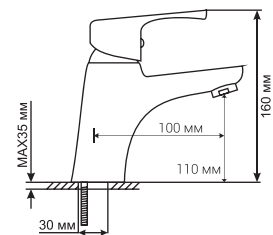

СМЕСИТЕЛЬ ДЛЯ УМЫВАЛЬНИКА 40К

Технические характеристики:

- Материал: латунесодержащий сплав
- Керамический картридж диаметром 40 мм
- Литой неповоротный излив
- Крепление к умывальнику – шпилька
- Без подводки
- Гарантия: 4 года