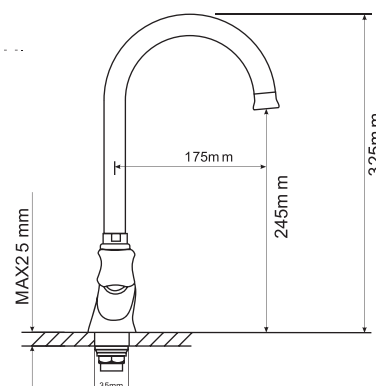

СМЕСИТЕЛЬ ДЛЯ КУХНИ ½ КЕР.

Технические характеристики:

- Материал: латунесодержащий сплав
- Керамическая кран-букса ½
- Поворотный литой высокий излив
- Крепление к мойке — гайка
- Без подводки
- Угол поворота кран-буксы 180°
- Гарантия: 4 года