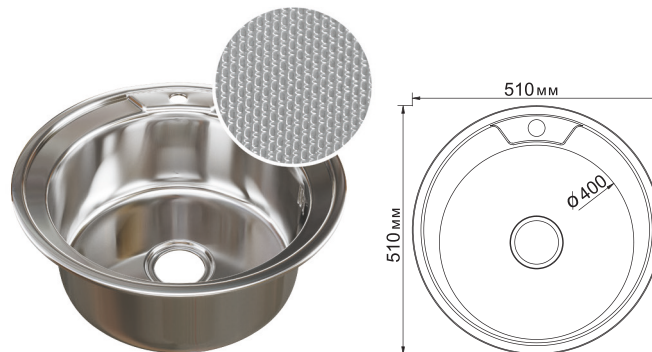

МОДЕЛЬ D 51

Артикул: 532307

- Глубина чаши: 18 см
- Толщина: 0,8 мм
- Перелив: есть
- Тип установки: врезная
- Расположение: универсальное
- Размер выпуска: 3½
- Поверхность: декор
- Комплектация: сифон, крепеж, уплотнитель
- Упаковка: 12 шт