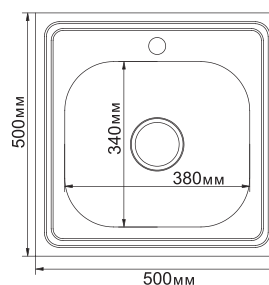

**МОДЕЛЬ 50x50**

Артикул: 527972

- Глубина чаши: 18 см
- Толщина: 0,8 мм
- Перелив: есть
- Тип установки: накладная
- Расположение: универсальное
- Размер выпуска: 3½
- Поверхность: глянec
- Комплектация: сифон
- Упаковка: 12 шт