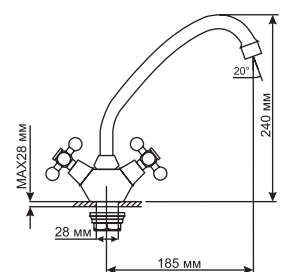

СМЕСИТЕЛЬ ДЛЯ КУХНИ ½ КЕР.

Технические характеристики:

- Материал: латунесодержащий сплав
- Керамическая кран-букса ½
- Поворотный трубчатый высокий излив
- Крепление к мойке – гайка
- Без подводки
- Угол поворота кран-буксы 180°
- Гарантия: 4 года