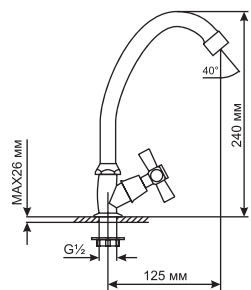

СЕРИЯ ML 09

ML 09-02
артикул
522150

СМЕСИТЕЛЬ ДЛЯ ВАННЫ И УМЫВАЛЬНИКА ½ КЕР.

Технические характеристики:

- Материал: латунесодержащий сплав
- Керамическая кран-букса ½
- Поворотный трубчатый излив 35 см
- Встроенный картриджный дивертор
- Усиленный душевой шланг с лейкой
- Держатель для лейки на корпусе смесителя
- Угол поворота кран-буксы 180°
- Гарантия: 4 года

ML 09-04
артикул
522162

СМЕСИТЕЛЬ ДЛЯ УМЫВАЛЬНИКА ½ КЕР.

Технические характеристики:

- Материал: латунесодержащий сплав
- Керамическая кран-букса ½
- Литой неповоротный излив
- Крепление к умывальнику – шпилька
- Без подводки
- Угол поворота кран-буксы 180°
- Гарантия: 4 года

ML 09-032
артикул
522137

СМЕСИТЕЛЬ ДЛЯ КУХНИ ½ КЕР.

Технические характеристики:

- Материал: латунесодержащий сплав
- Керамическая кран-букса ½
- Поворотный литой высокий излив
- Крепление к мойке – гайка
- Без подводки
- Угол поворота кран-буксы 180°
- Гарантия: 4 года

ML 09-05
артикул
522154

СМЕСИТЕЛЬ ДЛЯ УМЫВАЛЬНИКА ½ КЕР. МОНО

Технические характеристики:

- Материал: латунесодержащий сплав
- Керамическая кран-букса ½
- Поворотный литой низкий излив
- Крепление к мойке – гайка
- Без подводки
- Угол поворота кран-буксы 180°
- Гарантия: 4 года