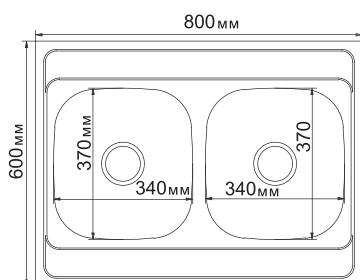

МОДЕЛЬ 60x80 двухчашевая

Артикул: 528171

- Глубина чаши: 18 см
- Толщина: 0,6 мм
- Перелив: есть
- Тип установки: накладная
- Расположение: универсальное
- Размер выпуска: 3½
- Поверхность: глянец
- Комплектация: сифон
- Упаковка: 5 шт