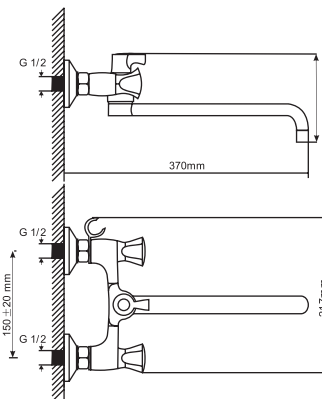

СМЕСИТЕЛЬ ДЛЯ ВАННЫ И УМЫВАЛЬНИКА ½ КЕР.

Технические характеристики:

- Материал: латунесодержащий сплав
- Керамическая кран-букса ½
- Поворотный трубчатый излив 30 см
- Встроенный картриджный дивертор
- Усиленный душевой шланг с 3-х режимной лейкой
- Держатель для лейки устанавливается на стену или смеситель
- Угол поворота кран-буксы 180°
- Гарантия: 4 года