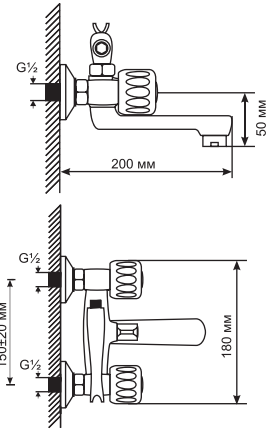

СМЕСИТЕЛЬ ДЛЯ ВАННЫ ½ КЕР.

Технические характеристики:

- Материал: латунесодержащий сплав
- Керамическая кран-букса ½
- Литой излив с встроенным картриджным дивертором
- Усиленный душевой шланг с 3-х режимной лейкой
- Держатель для лейки на корпусе смесителя
- Угол поворота кран-буксы 180°
- Гарантия: 4 года