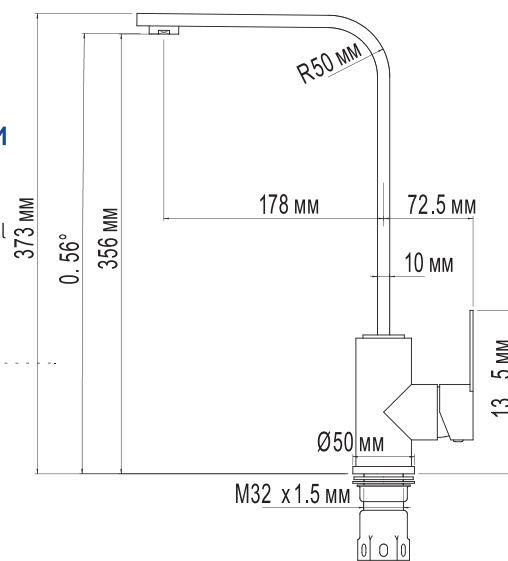

СМЕСИТЕЛЬ ДЛЯ КУХНИ ИЗ НЕРЖАВЕЮЩЕЙ СТАЛИ

Технические характеристики:

- Марка Стали SUS 304
- Керамический картридж 35 мм Sedal
- Поворотный высокий излив
- Подводка в комплекте 60 см
- Крепление к мойке-гайка
- Гарантия: 4 года