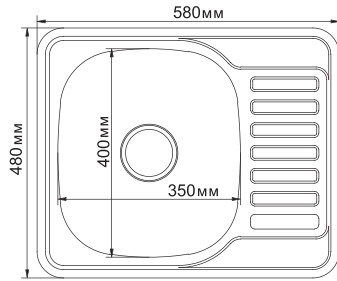

МОДЕЛЬ 48x58

Артикул: 528192 (лев.), 529331 (прав.)

- Глубина чаши: 16 см
- Толщина: 0,6 мм
- Перелив: есть
- Тип установки: врезная
- Расположение: левое и правое
- Размер выпуска: 3½
- Поверхность: глянec
- Комплектация: сифон, крепеж, уплотнитель
- Упаковка: 10 шт