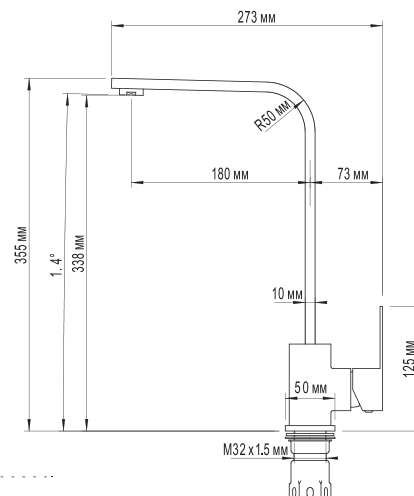

СМЕСИТЕЛЬ ДЛЯ КУХНИ ИЗ НЕРЖАВЕЮЩЕЙ СТАЛИ

Технические характеристики:

- Марка Стали SUS 304
- Керамический картридж 35 мм Sedal
- Поворотный высокий излив
- Подводка в комплекте 60 см
- Крепление к мойке-гайка
- Гарантия: 4 года