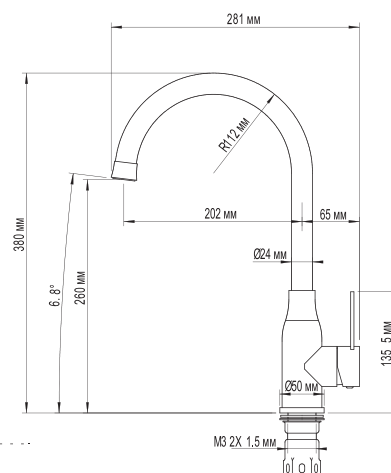

СМЕСИТЕЛЬ ДЛЯ КУХНИ ИЗ НЕРЖАВЕЮЩЕЙ СТАЛИ

Технические характеристики:

- Марка Стали SUS 304
- Керамический картридж 35 мм Sedal
- Поворотный высокий излив
- Подводка в комплекте 60 см
- Крепление к мойке-гайка
- Гарантия: 4 года