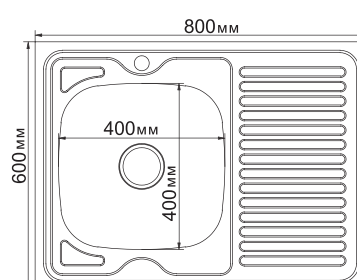

МОДЕЛЬ 60x80

Артикул: 528016 (лев.), 528017 (прав.)

- Глубина чаши: 16 см
- Толщина: 0,6 мм
- Перелив: есть
- Тип установки: накладная
- Расположение: левое и правое
- Размер выпуска: 3½
- Поверхность: глянец
- Комплектация: сифон
- Упаковка: 10 шт