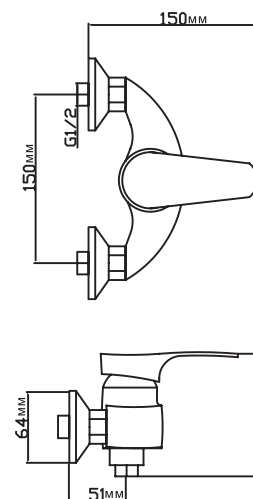

СМЕСИТЕЛЬ ДЛЯ ДУША 40К

Технические характеристики:

- Материал латунесодержащий сплав
- Керамический картридж диаметром 40 мм
- Усиленный душевой шланг с лейкой
- Держатель для лейки устанавливается на стену
- Гарантия: 4 года