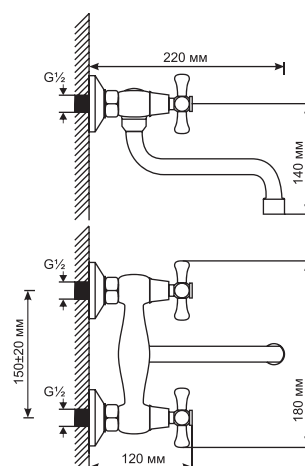

СМЕСИТЕЛЬ ДЛЯ КУХНИ НАСТЕННЫЙ ½ КЕР.

Технические характеристики:

- Материал: латунесодержащий сплав
- Керамическая кран-бунса ½
- Поворотный трубчатый излив 17 см
- Угол поворота кран-бунсы 180°
- Гарантия: 4 года