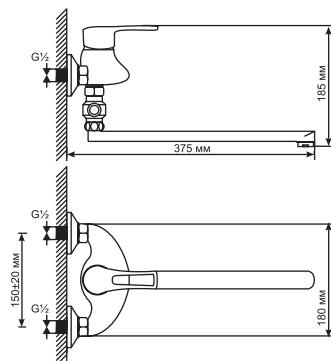

СМЕСИТЕЛЬ ДЛЯ ВАННЫ И УМЫВАЛЬНИКА 40 К

Технические характеристики:

- Материал: латунесодержащий сплав
- Керамический картридж диаметром 40 мм
- Поворотный плоский излив 35 см
- Внешний пружинный дивертор
- Усиленный душевой шланг с лейкой
- Держатель для лейки устанавливается на стену
- Гарантия: 4 года