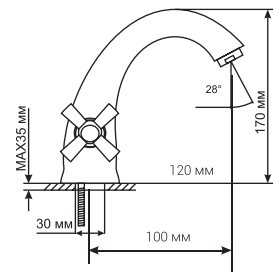

СЕРИЯ ML 09

ML 09-02
артикул
522150

СМЕСИТЕЛЬ ДЛЯ ВАННЫ И УМЫВАЛЬНИКА ½ КЕР.

Технические характеристики:

- Материал: латунесодержащий сплав
- Керамическая кран-букса ½
- Поворотный трубчатый излив 35 см
- Встроенный картриджный дивертор
- Усиленный душевой шланг с лейкой
- Держатель для лейки на корпусе смесителя
- Угол поворота кран-буксы 180°
- Гарантия: 4 года

ML 09-04
артикул
522162

СМЕСИТЕЛЬ ДЛЯ УМЫВАЛЬНИКА ½ КЕР.

Технические характеристики:

- Материал: латунесодержащий сплав
- Керамическая кран-букса ½
- Литой неповоротный излив
- Крепление к умывальнику – шпилька
- Без подводки
- Угол поворота кран-буксы 180°
- Гарантия: 4 года

ML 09-032
артикул
522137

СМЕСИТЕЛЬ ДЛЯ КУХНИ ½ КЕР.

Технические характеристики:

- Материал: латунесодержащий сплав
- Керамическая кран-букса ½
- Поворотный литой высокий излив
- Крепление к мойке – гайка
- Без подводки
- Угол поворота кран-буксы 180°
- Гарантия: 4 года

ML 09-05
артикул
522154

СМЕСИТЕЛЬ ДЛЯ УМЫВАЛЬНИКА ½ КЕР. МОНО

Технические характеристики:

- Материал: латунесодержащий сплав
- Керамическая кран-букса ½
- Поворотный литой низкий излив
- Крепление к мойке – гайка
- Без подводки
- Угол поворота кран-буксы 180°
- Гарантия: 4 года