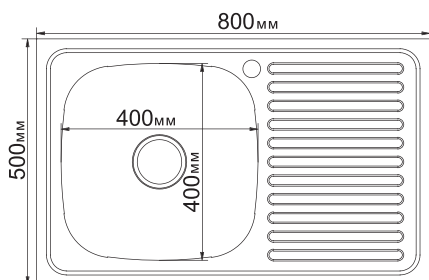

МОДЕЛЬ 50x80

Артикул: 528177 (лев.), 528178 (прав.)

- Глубина чаши: 18 см
- Толщина: 0,8 мм
- Перелив: есть
- Тип установки: накладная
- Расположение: левое и правое
- Размер выпуска: 3½
- Поверхность: глянec
- Комплектация: сифон
- Упаковка: 10 шт