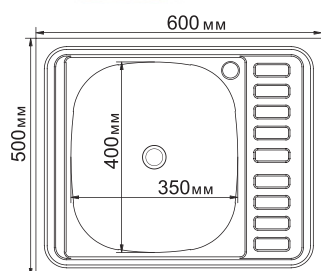

НАКЛАДНЫЕ

0,8

ММ

МОДЕЛЬ 50x60

Артикул: 538194 (лев.), 538195 (прав.)

- Глубина чаши: 18 см
- Толщина: 0,8 мм
- Перелив: есть
- Тип установки: накладная
- Расположение: левое и правое
- Размер выпуска: 3½
- Поверхность: глянec
- Комплектация: сифон
- Упаковка: 12 шт