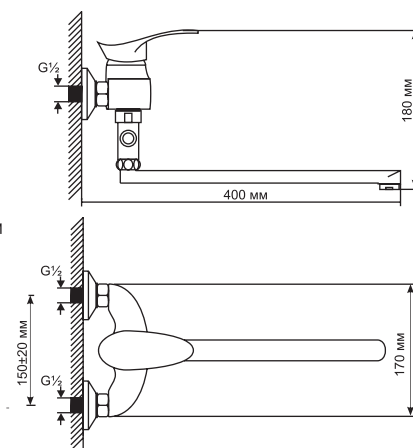

#### Технические характеристики:

- Материал: латунесодержащий сплав
- Керамический картридж диаметром 40 мм
- Поворотный плоский излив 38 см
- Внешний керамический дивертор
- Усиленный душевой шланг с лейкой
- Держатель для лейки устанавливается на стену
- Гарантия: 4 года