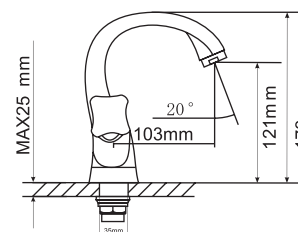

ДВУХВЕНТИЛЬНЫЕ СМЕСИТЕЛИ

СЕРИЯ ML 11

ML 11-01
артикул
530474

СМЕСИТЕЛЬ ДЛЯ ВАННЫ ½ КЕР.

Технические характеристики:

- Материал: латунесодержащий сплав
- Керамическая кран-букса ½
- Литой излив с встроенным картриджным дивертором
- Усиленный душевой шланг с 3-х режимной лейкой
- Держатель для лейки устанавливается на стену или смеситель
- Угол поворота кран-буксы 180°
- Гарантия: 4 года

ML 11-02
артикул
530475

СМЕСИТЕЛЬ ДЛЯ ВАННЫ И УМЫВАЛЬНИКА ½ КЕР.

Технические характеристики:

- Материал: латунесодержащий сплав
- Керамическая кран-букса ½
- Поворотный трубчатый излив 30 см
- Встроенный картриджный дивертор
- Усиленный душевой шланг с 3-х режимной лейкой
- Держатель для лейки устанавливается на стену или смеситель
- Угол поворота кран-буксы 180°
- Гарантия: 4 года

ML 11-04
артикул
530472

СМЕСИТЕЛЬ ДЛЯ УМЫВАЛЬНИКА ½ КЕР.

Технические характеристики:

- Материал: латунесодержащий сплав
- Керамическая кран-букса ½
- Литой неповоротный излив
- Крепление к умывальнику — гайка
- Без подводки
- Угол поворота кран-буксы 180°
- Гарантия: 4 года

ML 11-05
артикул
530486

СМЕСИТЕЛЬ ДЛЯ БИДЕ ½ КЕР.

Технические характеристики:

- Материал: латунесодержащий сплав
- Керамическая кран-букса ½
- Литой неповоротный излив
- Крепление к биде — гайка
- Без подводки
- Угол поворота кран-буксы 180°
- Гарантия: 4 года

ML 11-031
артикул
530473

СМЕСИТЕЛЬ ДЛЯ КУХНИ ½ КЕР.

Технические характеристики:

- Материал: латунесодержащий сплав
- Керамическая кран-букса ½
- Поворотный литой высокий излив
- Крепление к мойке — гайка
- Без подводки
- Угол поворота кран-буксы 180°
- Гарантия: 4 года