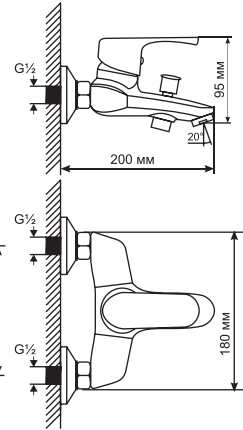

СМЕСИТЕЛЬ ДЛЯ ВАННЫ 40К

Технические характеристики:

- Материал: латунесодержащий сплав
- Керамический картридж диаметром 40 мм
- Литой излив с встроенным пружинным дивертором
- Усиленный душевой шланг с 3-х режимной лейкой
- Держатель для лейки устанавливается на стену
- Гарантия: 4 года