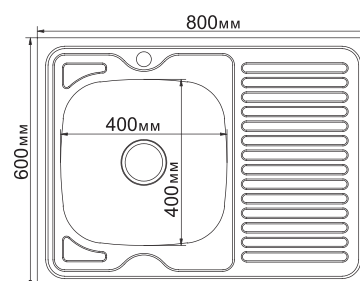

МОДЕЛЬ 60x80

Артикул: 528180 (лев.), 528181 (прав.)

- Глубина чаши: 18 см
- Толщина: 0,8 мм
- Перелив: есть
- Тип установки: накладная
- Расположение: левое и правое
- Размер выпуска: 3½
- Поверхность: глянec
- Комплектация: сифон
- Упаковка: 10 шт

ВРЕЗНЫЕ 0,8 мм