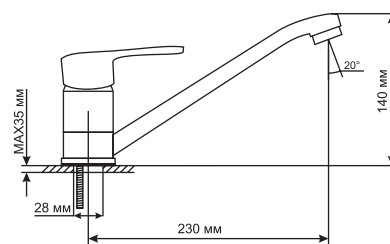

СМЕСИТЕЛЬ ДЛЯ КУХНИ 40 К

Технические характеристики:

- Материал: латунесодержащий сплав
- Керамический картридж диаметром 40 мм
- Поворотный плоский излив
- Крепление к мойке – шпильна
- Без подводки
- Гарантия: 4 года