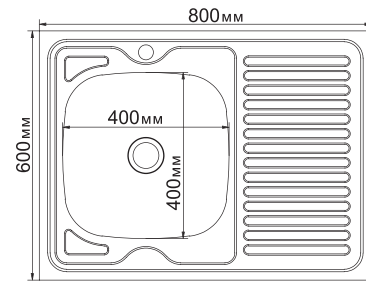

МОДЕЛЬ 60x80

Артикул: 527970(лев.), 527971 (прав.)

- Глубина чаши: 16 см
- Толщина: 0,4 мм
- Перелив: нет
- Тип установки: накладная
- Расположение: левое и правое
- Размер выпуска: 1½
- Поверхность: глянec
- Комплектация: нет
- Упаковка: 20 шт