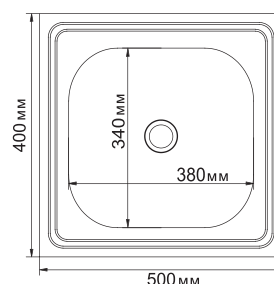

МОДЕЛЬ 40x50

Артикул: 527962

- Глубина чаши: 16 см
- Толщина: 0,4 мм
- Перелив: нет
- Тип установки: накладная
- Расположение: универсальное

- Размер выпуска: 1½
- Поверхность: глянec
- Комплектация: нет
- Упаковка: 20 шт