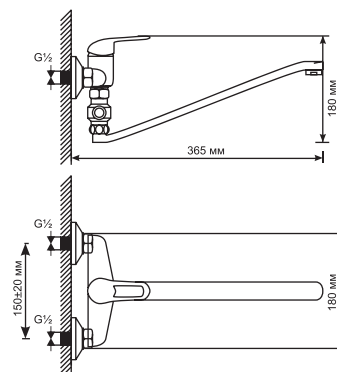

СМЕСИТЕЛЬ ДЛЯ ВАННЫ И УМЫВАЛЬНИКА 40 К

Технические характеристики:

- Материал: латунесодержащий сплав
- Керамический картридж диаметром 40 мм
- Поворотный плоский излив 33 см
- Внешний пружинный дивертор
- Усиленный душевой шланг с лейкой
- Держатель для лейки устанавливается на стену
- Гарантия: 4 года