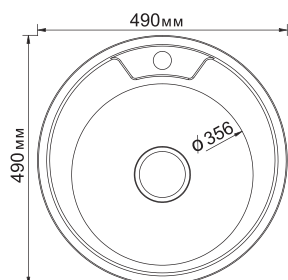

МОДЕЛЬ D 49

Артикул: 528182

- Глубина чаши: 17 см
- Толщина: 0,6 мм
- Перелив: есть
- Тип установки: врезная
- Расположение: универсальное
- Размер выпуска: 3½
- Поверхность: глянец
- Комплектация: сифон, крепеж, уплотнитель
- Упаковка: 15 шт