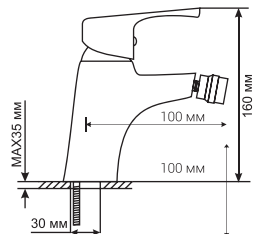

СМЕСИТЕЛЬ ДЛЯ БИДЕ 40К

Технические характеристики:

- Материал: латунесодержащий сплав
- Керамический картридж диаметром 40 мм
- Литой неповоротный излив
- Крепление к биде – шпилька
- Поворотный аэратор
- Без подводки
- Гарантия: 4 года