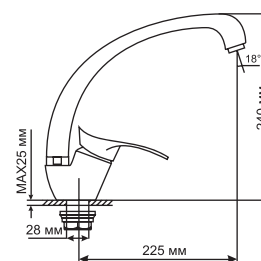

СМЕСИТЕЛЬ ДЛЯ КУХНИ 40 К

Технические характеристики:

- Материал: латунесодержащий сплав
- Керамический картридж диаметром 40 мм
- Поворотный литой высокий излив
- Крепление к мойке – гайка
- Без подводки
- Гарантия: 4 года