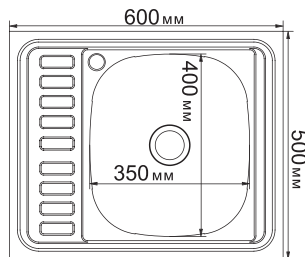

МОДЕЛЬ 50x60

Артикул: 538192 (лев.), 538193 (прав.)

- Глубина чаши: 16 см
- Толщина: 0,6мм
- Перелив: есть
- Тип установки: накладная
- Расположение: универсальное
- Размер выпуска: 3½
- Поверхность: глянec
- Комплектация: сифон
- Упаковка: 15 шт