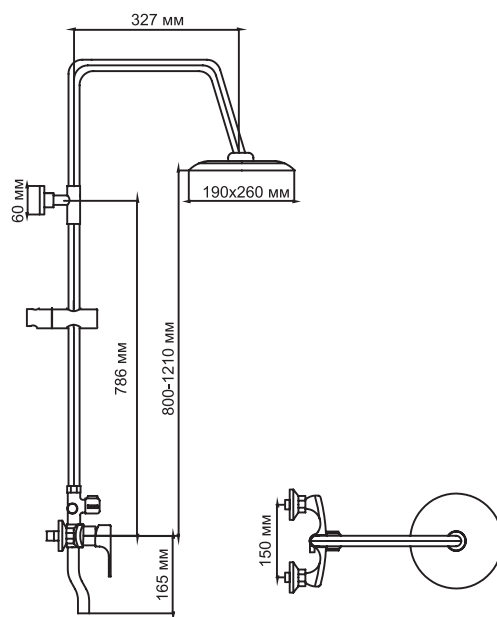

ML 2418

ДУШЕВАЯ СИСТЕМА

Артикул 546108

Комплектация

- Смеситель с керамическим картриджем диаметром 40 мм
- Душевая штанга
- Верхняя поворотная душевая лейка
- Душевой шланг 1.5 м с лейкой
- Регулируемое крепление для душевой лейки
- Переключатель – картриджный
- Гарантия: 4 года