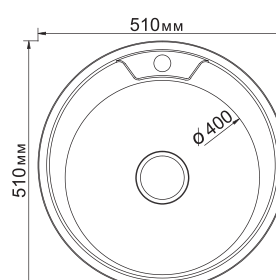

МОДЕЛЬ D 51

Артикул: 528184

- Глубина чаши: 17 см
- Толщина: 0,6 мм
- Перелив: есть
- Тип установки: врезная
- Расположение: универсальное
- Размер выпуска: 3½
- Поверхность: глянец
- Комплектация: сифон, крепеж, уплотнитель
- Упаковка: 15 шт