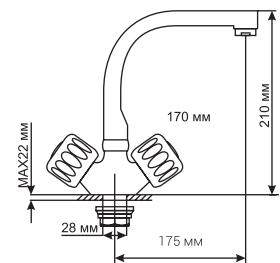

СЕРИЯ ML 02

ML 02-01
артикул
529845

СМЕСИТЕЛЬ ДЛЯ ВАННЫ ½ КЕР.

Технические характеристики:

- Материал: латунесодержащий сплав
- Керамическая кран-букса ½
- Литой излив с встроенным картриджным дивертором
- Усиленный душевой шланг с 3-х режимной лейкой
- Держатель для лейки на корпусе смесителя
- Угол поворота кран-буксы 180°
- Гарантия: 4 года

ML 02-02
артикул
522139

СМЕСИТЕЛЬ ДЛЯ ВАННЫ И УМЫВАЛЬНИКА ½ КЕР.

Технические характеристики:

- Материал: латунесодержащий сплав
- Керамическая кран-букса ½
- Поворотный трубчатый излив 35 см
- Встроенный картриджный дивертор
- Усиленный душевой шланг с 3-х режимной лейкой
- Держатель для лейки на корпусе смесителя
- Угол поворота кран-буксы 180°
- Гарантия: 4 года

ML 02-04
артикул
529848

СМЕСИТЕЛЬ ДЛЯ УМЫВАЛЬНИКА ½ КЕР.

Технические характеристики:

- Материал: латунесодержащий сплав
- Керамическая кран-букса ½
- Литой неповоротный излив
- Крепление к умывальнику — шпилька
- Без подводки
- Угол поворота кран-буксы 180°
- Гарантия: 4 года

ML 02-031
артикул
522121

СМЕСИТЕЛЬ ДЛЯ КУХНИ ½ КЕР.

Технические характеристики:

- Материал: латунесодержащий сплав
- Керамическая кран-букса ½
- Поворотный литой высокий излив
- Крепление к мойке — гайка
- Без подводки
- Угол поворота кран-буксы 180°
- Гарантия: 4 года

ML 02-032
артикул
522122

СМЕСИТЕЛЬ ДЛЯ УМЫВАЛЬНИКА ½ КЕР.

Технические характеристики:

- Материал: латунесодержащий сплав
- Керамическая кран-букса ½
- Поворотный литой низкий излив
- Крепление к мойке — гайка
- Без подводки
- Угол поворота кран-буксы 180°
- Гарантия: 4 года