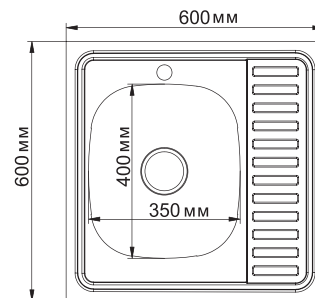

МОДЕЛЬ 60x60

Артикул: 528014 (лев.), 528015 (прав.)

- Глубина чаши: 16 см
- Толщина: 0,6 мм
- Перелив: есть
- Тип установки: накладная
- Расположение: левое и правое
- Размер выпуска: 3½
- Поверхность: глянec
- Комплектация: сифон
- Упаковка: 15 шт