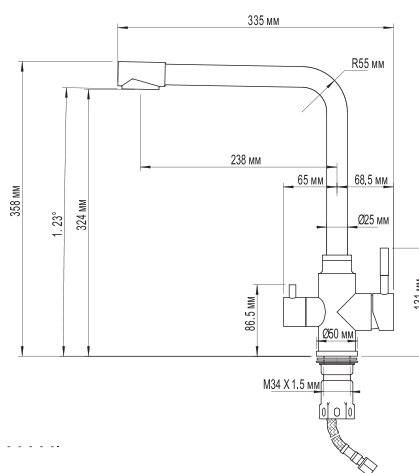

СМЕСИТЕЛЬ ДЛЯ КУХНИ ИЗ НЕРЖАВЕЮЩЕЙ СТАЛИ

Технические характеристики:

- Марка Стали SUS 304
- Керамический картридж 35 мм Sedal
- Поворотный высокий излив
- Подводка в комплекте 60 см
- Крепление к мойке-гайка
- Подключение к фильтру
- Гарантия: 4 года