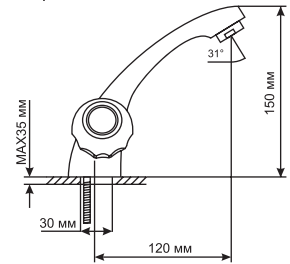

СМЕСИТЕЛЬ ДЛЯ УМЫВАЛЬНИКА ½ КЕР.

Технические характеристики:

- Материал: латунесодержащий сплав
- Керамическая кран-букса ½
- Литой неповоротный излив
- Крепление к умывальнику — шпилька
- Без подводки
- Угол поворота кран-буксы 180°
- Гарантия: 4 года