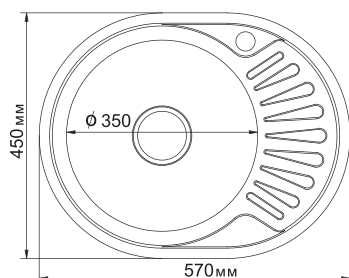

МОЙКИ ИЗ НЕРЖАВЕЮЩЕЙ СТАЛИ

МОДЕЛЬ 45x57

Артикул: 528190 (лев.), 528191 (прав.)

- Глубина чаши: 16 см
- Толщина: 0,6
- Перелив: есть
- Тип установки: врезная
- Расположение: левое и правое
- Размер выпуска: 3½
- Поверхность: глянец
- Комплектация: сифон, крепеж, уплотнитель
- Упаковка: 15 шт