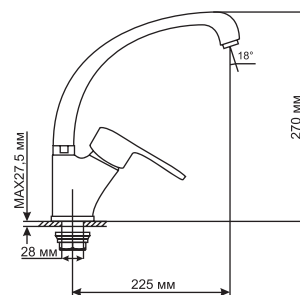

СМЕСИТЕЛЬ ДЛЯ КУХНИ 40 К

Технические характеристики:

- Материал: латунесодержащий сплав
- Керамический картридж диаметром 40 мм
- Поворотный литой высокий излив
- Крепление к мойке – гайка
- Без подводки
- Гарантия: 4 года