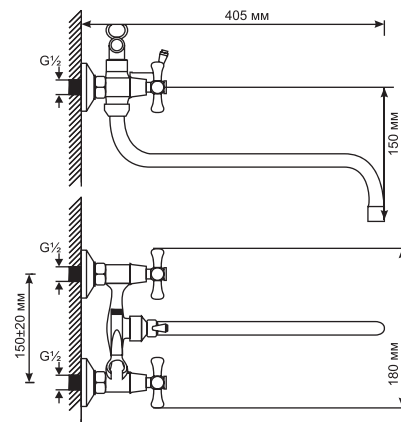

СЕРИЯ ML 10

ML 10-01
артикул
529846

СМЕСИТЕЛЬ ДЛЯ ВАННЫ ½ КЕР.

Технические характеристики:

- Материал: латунесодержащий сплав
- Керамическая кран-букса ½
- Литой излив с встроенным картриджным дивертором
- Усиленный душевой шланг с лейкой
- Держатель для лейки устанавливается на стену
- Угол поворота кран-буксы 180°
- Гарантия: 4 года

ML 10-02
артикул
522151

СМЕСИТЕЛЬ ДЛЯ ВАННЫ И УМЫВАЛЬНИКА ½ КЕР.

Технические характеристики:

- Материал: латунесодержащий сплав
- Керамическая кран-букса ½
- Поворотный трубчатый излив 35 см
- Встроенный шаровый дивертор
- Усиленный душевой шланг с лейкой
- Держатель для лейки на корпусе смесителя
- Угол поворота кран-буксы 180°
- Гарантия: 4 года

ML 10-04
артикул
529851

СМЕСИТЕЛЬ ДЛЯ ВАННЫ И УМЫВАЛЬНИКА ½ КЕР.

Технические характеристики:

- Материал: латунесодержащий сплав
- Керамическая кран-букса ½
- Литой неповоротный излив
- Крепление к умывальнику – шпильна
- Без подводки
- Угол поворота кран-буксы 180°
- Гарантия: 4 года