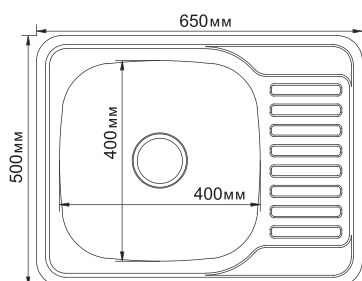

МОЙКИ ИЗ НЕРЖАВЕЮЩЕЙ СТАЛИ

МОДЕЛЬ 50x65

Артикул: 533713 (лев.), 533712 (прав.)

Глубина чаши: 18 см
Толщина: 0,8 мм
Перелив: есть
Тип установки: врезная
Расположение: левое и правое

- Размер выпуска: 3½
- Поверхность: глянец
- Комплектация: сифон, крепеж, уплотнитель
- Упаковка: 10 шт