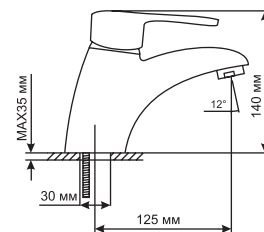

СМЕСИТЕЛЬ ДЛЯ УМЫВАЛЬНИКА 40 К

Технические характеристики:

- Материал: латунесодержащий сплав
- Керамический картридж диаметром 40 мм
- Поворотный плоский излив
- Крепление к мойке – шпилька
- Без подводки
- Гарантия: 4 года