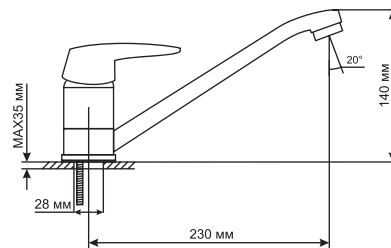

СМЕСИТЕЛЬ ДЛЯ КУХНИ 40 К

Технические характеристики:

- Материал: латунесодержащий сплав
- Керамический картридж диаметром 40 мм
- Поворотный плоский излив
- Крепление к мойке — шпилька
- Подводка в комплекте 30 см
- Без подводки
- Гарантия: 4 года