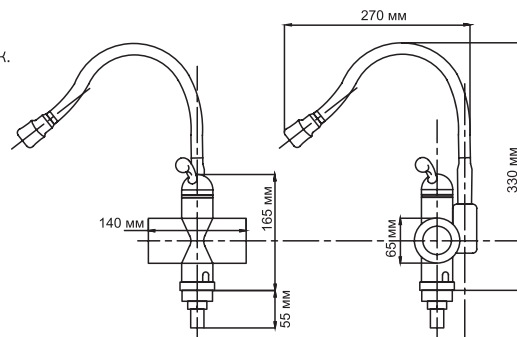

СМЕСИТЕЛЬ-ВОДОНАГРЕВАТЕЛЬ ПРОТОЧНОГО ТИПА

Технические характеристики:

- Материал нагревательного элемента: нерж. сталь AISI304
- Напряжение питания: 220-240 В / 50 Гц
- Мощность: 3,3 кВт
- Сила тока: 14,5 А
- Класс защиты: IPX4
- Диаметр подключения: $\frac{1}{2}$
- Минимальное давление воды: 0,4 Бар
- Максимальное давление воды: 6 Бар
- Гибкий излив
- Гарантия: 12 месяцев