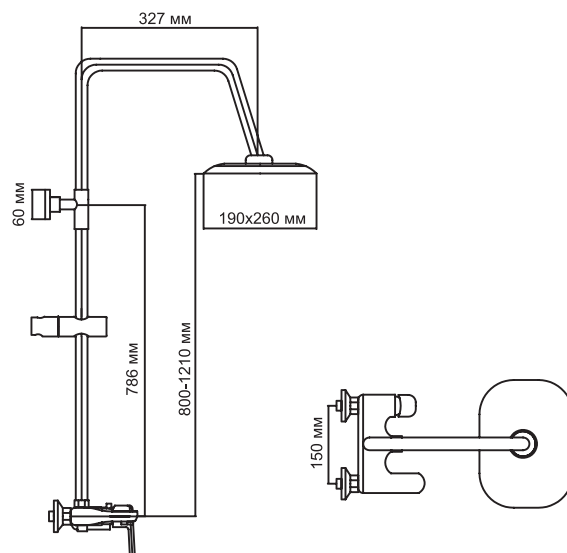

ML 2410

ДУШЕВАЯ СИСТЕМА

Артикул 546104

Комплектация

- Смеситель с керамическим картриджем диаметром 40 мм
- Душевая штанга
- Верхняя поворотная душевая лейка
- Душевой шланг 1.5 м с лейкой
- Регулируемое крепление для душевой лейки
- Переключатель – картриджный
- Гарантия: 4 года