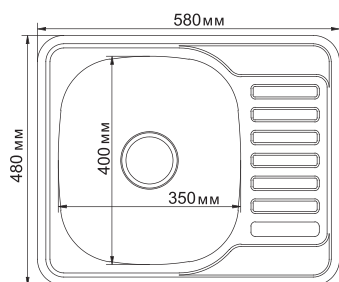

МОДЕЛЬ 48x58

Артикул: 532308 (лев.), 532309 (прав.)

- Глубина чаши: 18 см
- Толщина: 0,8 мм
- Перелив: есть
- Тип установки: врезная
- Расположение: левое и правое
- Размер выпуска: 3½
- Поверхность: декор
- Комплектация: сифон, крепеж, уплотнитель
- Упаковка: 10 шт