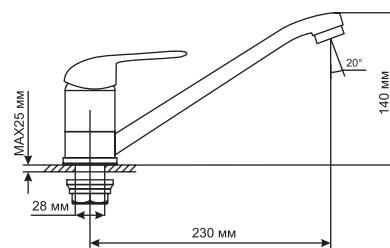

СМЕСИТЕЛЬ ДЛЯ КУХНИ 40 К

Технические характеристики:

- Материал: латунесодержащий сплав
- Керамический картридж диаметром 40 мм
- Поворотный плоский излив
- Крепление к мойке – гайка
- Без подводки
- Гарантия: 4 года