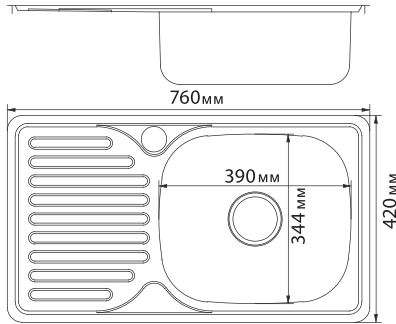

МОДЕЛЬ 42x76

Артикул: 535614 (лев.), 535615 (прав.)

- Глубина чаши: 18 см
- Толщина: 0,8 мм
- Перелив: есть
- Тип установки: врезная
- Расположение: левое и правое
- Размер выпуска: 3½
- Поверхность: глянец
- Комплектация: сифон, крепеж, уплотнитель
- Упаковка: 10 шт