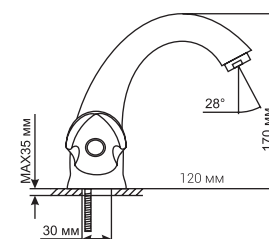

СМЕСИТЕЛЬ ДЛЯ УМЫВАЛЬНИКА ½ КЕР.

Технические характеристики:

- Материал: латунесодержащий сплав
- Керамическая кран-букса ½
- Литой неповоротный излив
- Крепление к умывальнику – шпилька
- Без подводки
- Угол поворота кран-буксы 180°
- Гарантия: 4 года