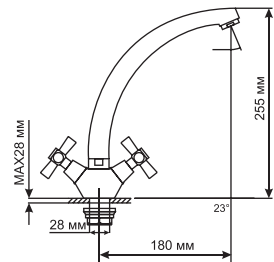

СЕРИЯ ML 09

ML 09-02
артикул
522150

СМЕСИТЕЛЬ ДЛЯ ВАННЫ И УМЫВАЛЬНИКА ½ КЕР.

Технические характеристики:

- Материал: латунесодержащий сплав
- Керамическая кран-букса ½
- Поворотный трубчатый излив 35 см
- Встроенный картриджный дивертор
- Усиленный душевой шланг с лейкой
- Держатель для лейки на корпусе смесителя
- Угол поворота кран-буксы 180°
- Гарантия: 4 года

ML 09-04
артикул
522162

СМЕСИТЕЛЬ ДЛЯ УМЫВАЛЬНИКА ½ КЕР.

Технические характеристики:

- Материал: латунесодержащий сплав
- Керамическая кран-букса ½
- Литой неповоротный излив
- Крепление к умывальнику – шпилька
- Без подводки
- Угол поворота кран-буксы 180°
- Гарантия: 4 года

ML 09-032
артикул
522137

СМЕСИТЕЛЬ ДЛЯ КУХНИ ½ КЕР.

Технические характеристики:

- Материал: латунесодержащий сплав
- Керамическая кран-букса ½
- Поворотный литой высокий излив
- Крепление к мойке – гайка
- Без подводки
- Угол поворота кран-буксы 180°
- Гарантия: 4 года

ML 09-05
артикул
522154

СМЕСИТЕЛЬ ДЛЯ УМЫВАЛЬНИКА ½ КЕР. МОНО

Технические характеристики:

- Материал: латунесодержащий сплав
- Керамическая кран-букса ½
- Поворотный литой низкий излив
- Крепление к мойке – гайка
- Без подводки
- Угол поворота кран-буксы 180°
- Гарантия: 4 года