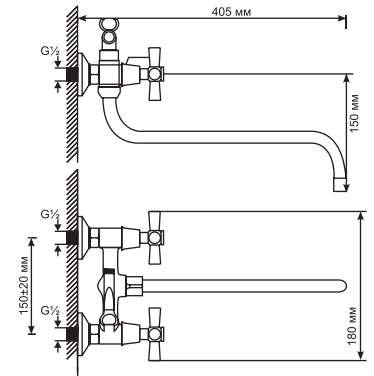

СЕРИЯ ML 09

ML 09-02
артикул
522150

СМЕСИТЕЛЬ ДЛЯ ВАННЫ И УМЫВАЛЬНИКА ½ КЕР.

Технические характеристики:

- Материал: латунесодержащий сплав
- Керамическая кран-букса ½
- Поворотный трубчатый излив 35 см
- Встроенный картриджный дивертор
- Усиленный душевой шланг с лейкой
- Держатель для лейки на корпусе смесителя
- Угол поворота кран-буксы 180°
- Гарантия: 4 года

ML 09-04
артикул
522162

СМЕСИТЕЛЬ ДЛЯ УМЫВАЛЬНИКА ½ КЕР.

Технические характеристики:

- Материал: латунесодержащий сплав
- Керамическая кран-букса ½
- Литой неповоротный излив
- Крепление к умывальнику – шпилька
- Без подводки
- Угол поворота кран-буксы 180°
- Гарантия: 4 года

ML 09-032
артикул
522137

СМЕСИТЕЛЬ ДЛЯ КУХНИ ½ КЕР.

Технические характеристики:

- Материал: латунесодержащий сплав
- Керамическая кран-букса ½
- Поворотный литой высокий излив
- Крепление к мойке – гайка
- Без подводки
- Угол поворота кран-буксы 180°
- Гарантия: 4 года

ML 09-05
артикул
522154

СМЕСИТЕЛЬ ДЛЯ УМЫВАЛЬНИКА ½ КЕР. МОНО

Технические характеристики:

- Материал: латунесодержащий сплав
- Керамическая кран-букса ½
- Поворотный литой низкий излив
- Крепление к мойке – гайка
- Без подводки
- Угол поворота кран-буксы 180°
- Гарантия: 4 года