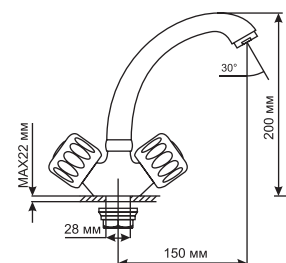

СМЕСИТЕЛЬ ДЛЯ УМЫВАЛЬНИКА ½ КЕР.

Технические характеристики:

- Материал: латунесодержащий сплав
- Керамическая кран-букса ½
- Поворотный литой низкий излив
- Крепление к мойке — гайка
- Без подводки
- Угол поворота кран-буксы 180°
- Гарантия: 4 года