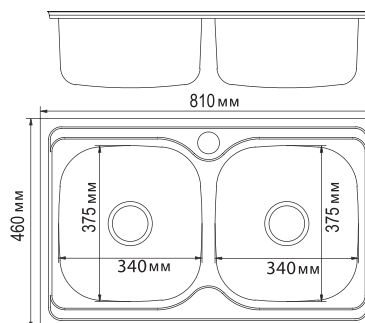

МОДЕЛЬ 46x81 двухчашевая

Артикул: 532312

- Глубина чаши: 18 см
- Толщина: 0,8 мм
- Перелив: есть
- Тип установки: врезная
- Расположение: универсальное

- Размер выпуска: 3½
- Поверхность: глянец
- Комплектация: сифон, крепеж, уплотнитель
- Упаковка: 5 шт