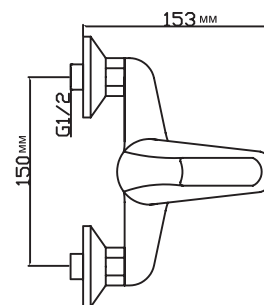

СМЕСИТЕЛЬ ДЛЯ ДУША 40К

Технические характеристики:

- Материал латунесодержащий сплав
- Керамический картридж диаметром 40 мм
- Усиленный душевой шланг с лейкой
- Держатель для лейки устанавливается на стену
- Гарантия: 4 года