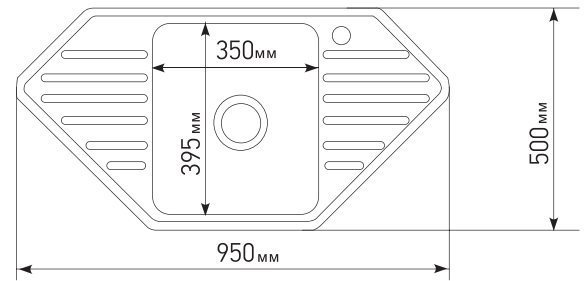

МОДЕЛЬ 50x95 угловая

Артикул: 532313

- Глубина чаши: 18 см
- Толщина: 0,8 мм
- Перелив: есть
- Тип установки: врезная
- Расположение: универсальное
- Размер выпуска: 3½
- Поверхность: глянец
- Комплектация: сифон, крепеж, уплотнитель
- Упаковка: 5 шт

ВРЕЗНЫЕ ДЕКОР 0,8 мм