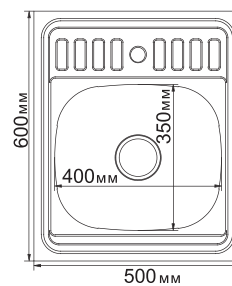

МОДЕЛЬ 60x50

Артикул: 527974

- Глубина чаши: 16 см
- Толщина: 0,6 мм
- Перелив: есть
- Тип установки: накладная
- Расположение: универсальное
- Размер выпуска: 3½
- Поверхность: глянец
- Комплектация: сифон
- Упаковка: 15 шт