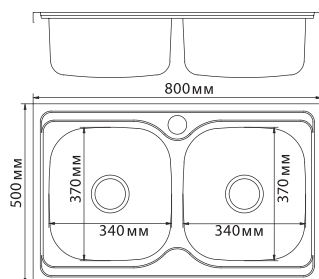

МОЙКИ ИЗ НЕРЖАВЕЮЩЕЙ СТАЛИ

МОДЕЛЬ 50x80 двухчашевая

Артикул: 530528

- Глубина чаши: 18 см
- Толщина: 0,6 мм
- Перелив: есть
- Тип установки: накладная
- Расположение: универсальное
- Размер выпуска: 3½
- Поверхность: глянец
- Комплектация: сифон
- Упаковка: 5 шт