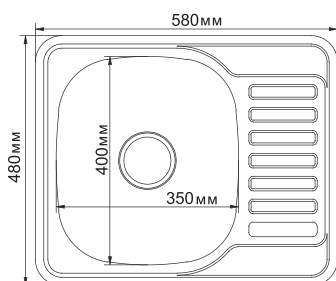

МОДЕЛЬ 48x58

Артикул: 535617 (лев.), 535618 (прав.)

- Глубина чаши: 18 см
- Толщина: 0,8 мм
- Перелив: есть
- Тип установки: врезная
- Расположение: левое и правое

- Размер выпуска: 3½
- Поверхность: глянец
- Комплектация: сифон, крепеж, уплотнитель
- Упаковка: 10 шт