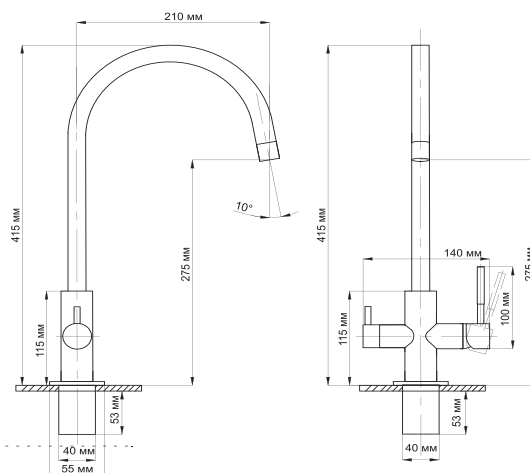

СМЕСИТЕЛЬ ДЛЯ КУХНИ ИЗ НЕРЖАВЕЮЩЕЙ СТАЛИ

Технические характеристики:

- Марка Стали SUS 304
- Керамический картридж 35 мм Sedal
- Поворотный высокий излив
- Подводка в комплекте 60 см
- Крепление к мойке-гайка
- Подключение к фильтру
- Гарантия: 4 года