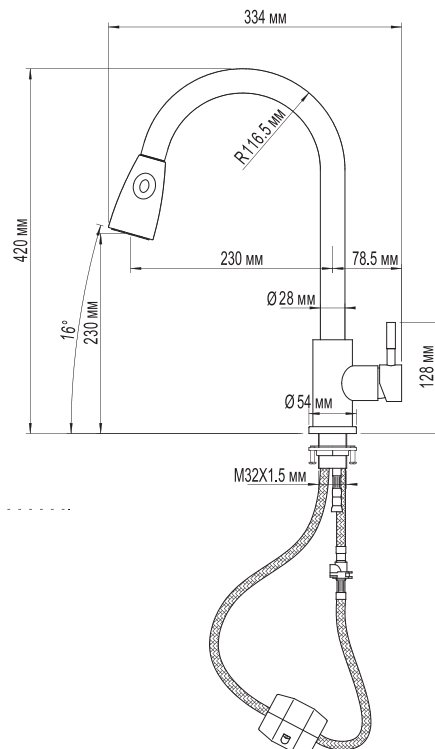

СМЕСИТЕЛЬ ДЛЯ КУХНИ ИЗ НЕРЖАВЕЮЩЕЙ СТАЛИ

Технические характеристики:

- Марка Стали SUS 304
- Керамический картридж 35 мм Sedal
- Поворотный высокий излив
- Подводка в комплекте 60 см
- Крепление к мойке-гайка
- Гарантия: 4 года