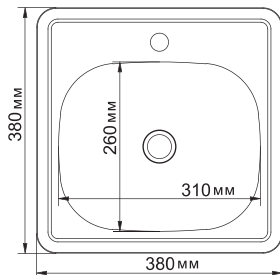

ВРЕЗНЫЕ 0,6 мм

МОДЕЛЬ 38x38

Артикул: 531266

Глубина чаши: 15 см
Толщина: 0,6 мм
Перелив: есть
Тип установки: врезная
Расположение: универсальное

- Размер выпуска: 1½
- Поверхность: глянец
- Комплектация: сифон, крепеж, уплотнитель
- Упаковка: 15 шт