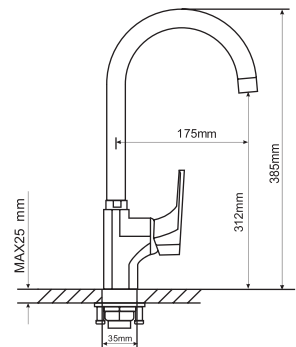

СМЕСИТЕЛЬ ДЛЯ КУХНИ 40К

Технические характеристики:

- Материал: латунесодержащий сплав
- Керамический картридж диаметром 40 мм
- Поворотный литой высокий излив
- Крепление к мойке – гайка
- Без подводки
- Гарантия: 4 года