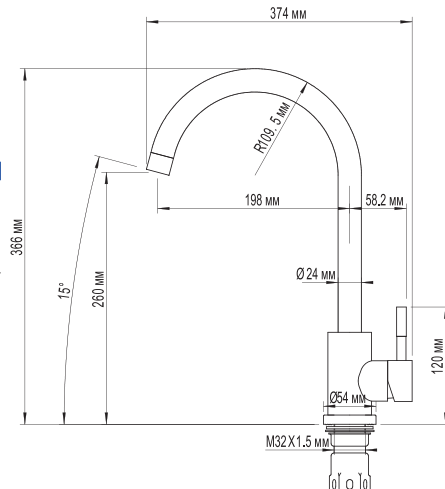

СМЕСИТЕЛЬ ДЛЯ КУХНИ ИЗ НЕРЖАВЕЮЩЕЙ СТАЛИ

Технические характеристики:

- Марка Стали SUS 304
- Керамический картридж 35 мм Sedal
- Поворотный высокий излив
- Подводка в комплекте 60 см
- Крепление к мойке-гайка
- Гарантия: 4 года