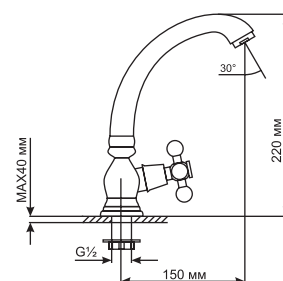

СМЕСИТЕЛЬ ДЛЯ УМЫВАЛЬНИКА/МОЙКИ ½ КЕР.

Технические характеристики:

- Материал: латунесодержащий сплав
- Керамическая кран-букса ½
- Поворотный литой излив
- Крепление к умывальнику/мойке – гайка
- Подводка отсутствует
- Без подводки
- Угол поворота кран-буксы 180°
- Гарантия: 4 года