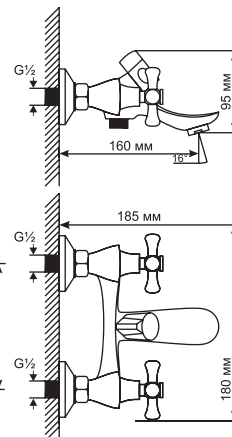

### СМЕСИТЕЛЬ ДЛЯ ВАННЫ ½ КЕР.

Технические характеристики:

- Материал: латунесодержащий сплав
- Керамическая кран-букса ½
- Литой излив с встроенным картриджным дивертором
- Усиленный душевой шланг с лейкой
- Держатель для лейки устанавливается на стену
- Угол поворота кран-буксы 180°
- Гарантия: 4 года