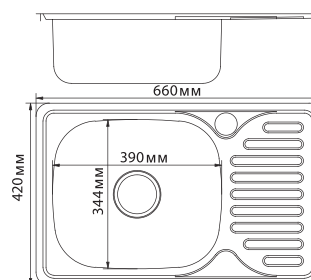

## МОДЕЛЬ 48x58

Артикул: 535617 (лев.), 535618 (прав.)

- Глубина чаши: 18 см
- Толщина: 0,8 мм
- Перелив: есть
- Тип установки: врезная
- Расположение: левое и правое

- Размер выпуска: 3½
- Поверхность: глянец
- Комплектация: сифон, крепеж, уплотнитель
- Упаковка: 10 шт