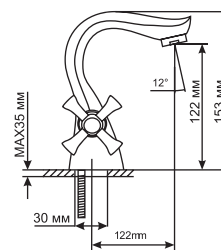

СМЕСИТЕЛЬ ДЛЯ ВАННЫ И УМЫВАЛЬНИКА ½ КЕР.

Технические характеристики:

- Материал: латунесодержащий сплав
- Керамическая кран-букса ½
- Литой неповоротный излив
- Крепление к умывальнику – шпильна
- Без подводки
- Угол поворота кран-буксы 180°
- Гарантия: 4 года