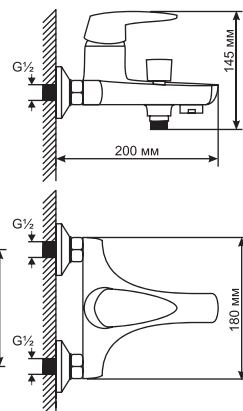

СМЕСИТЕЛЬ ДЛЯ ВАННЫ 40 К

Технические характеристики:

- Материал: латунесодержащий сплав
- Керамический картридж диаметром 40 мм
- Литой излив с встроенным пружинным дивертором
- Усиленный душевой шланг с 3-х режимной лейкой
- Держатель для лейки устанавливается на стену
- Гарантия: 4 года