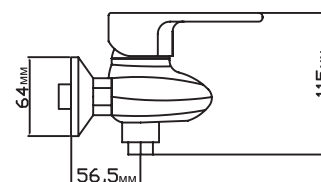

СМЕСИТЕЛЬ ДЛЯ ДУША 40К

Технические характеристики:

- Материал латунесодержащий сплав
- Керамический картридж диаметром 40 мм
- Усиленный душевой шланг с лейкой
- Держатель для лейки устанавливается на стену
- Гарантия 4 года