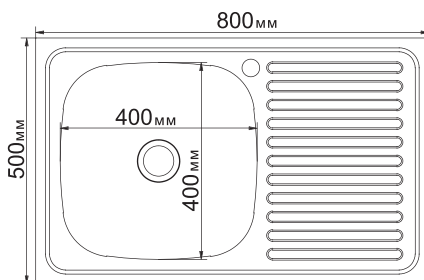

МОДЕЛЬ 50x80

Артикул: 528172 (лев.), 528173 (прав.)

- Глубина чаши: 16 см
- Толщина: 0,4 мм
- Перелив: нет
- Тип установки: накладная
- Расположение: левое и правое
- Размер выпуска: 1½
- Поверхность: глянec
- Комплектация: нет
- Упаковка: 20 шт