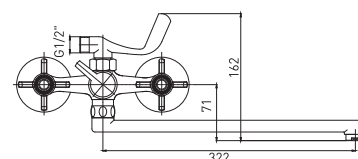

СМЕСИТЕЛЬ ДЛЯ ВАННЫ
И УМЫВАЛЬНИКА 1/2 дюйма

Цвет: Хром
Материал корпуса: Латунь
Управление: Вентильное
Кран-букса: 1/2 дюйма, керамика