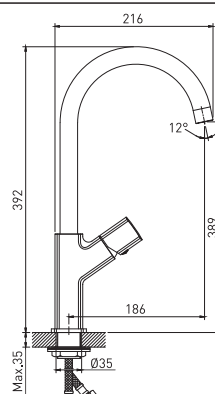

СМЕСИТЕЛЬ ДЛЯ КУХНИ 25K