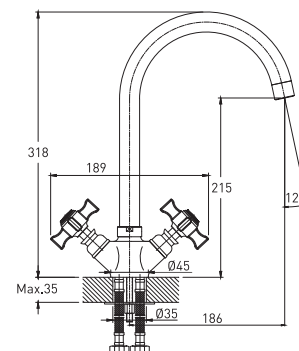

СМЕСИТЕЛИ ДВУХВЕНТИЛЬНЫЕ MI 30

СЕРИЯ MI 30-03
Арт.: 550779

СМЕСИТЕЛЬ ДЛЯ КУХНИ 1/2 дюйма

Цвет: Хром
Материал корпуса: Латунь
Управление: Вентильное
Кран-букса: 1/2 дюйма, керамика
Крепление: шпилька

СЕРИЯ MI 30-032
Арт.: 550780