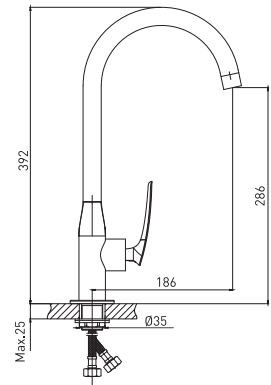

СМЕСИТЕЛЬ ДЛЯ КУХНИ 30К

Цвет: Хром
Материал корпуса: Латунь
Управление: Рычажное
Картридж: 30 мм
Крепление: гайка