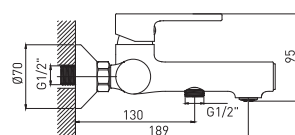

СМЕСИТЕЛЬ ДЛЯ ВАННЫ 35К

Цвет: Черный
Материал корпуса: Латунь
Управление: Рычажное
Картридж: 35 мм