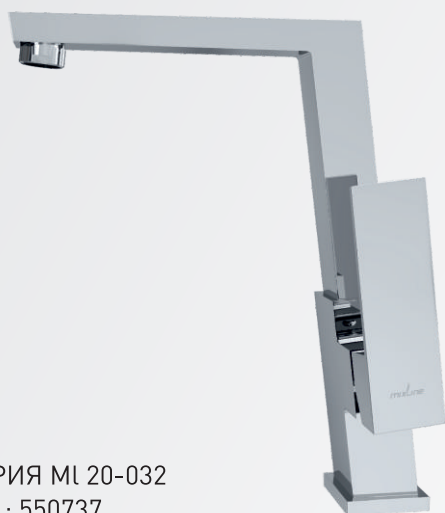

СЕРИЯ MI 20-032
Арт.: 550737