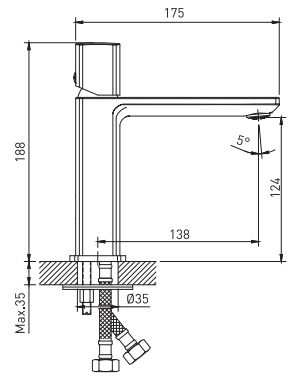

СМЕСИТЕЛЬ ДЛЯ УМЫВАЛЬНИКА 26К

Цвет: Хром
Материал корпуса: Латунь
Управление: Рычажное
Картридж: 26 мм
Крепление: шпилька