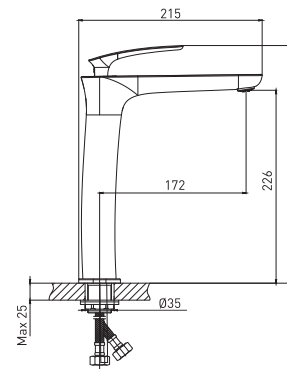

СМЕСИТЕЛИ ОДНОРЫЧАЖНЫЕ МІ 21

СЕРИЯ МІ 21-04
Арт.: 550738

СМЕСИТЕЛЬ ДЛЯ УМЫВАЛЬНИКА 26К

Цвет: Хром
Материал корпуса: Латунь
Управление: Рычажное
Картридж: 26 мм
Крепление: гайка

СЕРИЯ МІ 21-042
Арт.: 550739