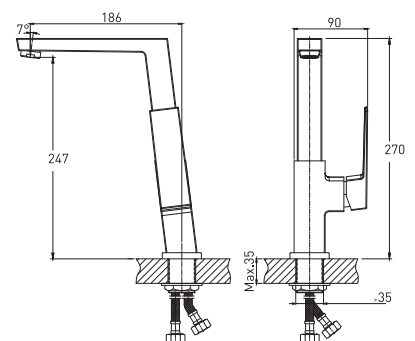

СМЕСИТЕЛЬ ДЛЯ КУХНИ 25К

Цвет: Хром
Материал корпуса: Латунь
Управление: Рычажное
Картридж: 25 мм
Крепление: шпилька