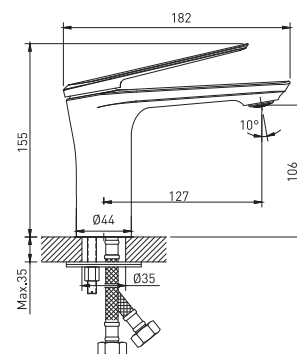

СМЕСИТЕЛЬ ДЛЯ УМЫВАЛЬНИКА 35К

Цвет: Хром
Материал корпуса: Латунь
Управление: Рычажное
Картридж: 35 мм
Крепление: шпилька