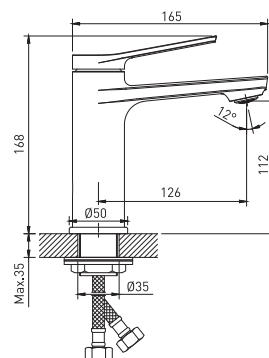

СМЕСИТЕЛЬ ДЛЯ УМЫВАЛЬНИКА 35К

Цвет: Хром
Материал корпуса: Латунь
Управление: Рычажное
Картридж: 35 мм
Крепление: гайка