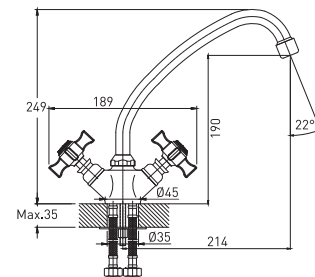

СМЕСИТЕЛЬ ДЛЯ КУХНИ 1/2 дюйма

Цвет: Хром
Материал корпуса: Латунь
Управление: Вентильное
Кран-букса: 1/2 дюйма, керамика
Крепление: шпилька