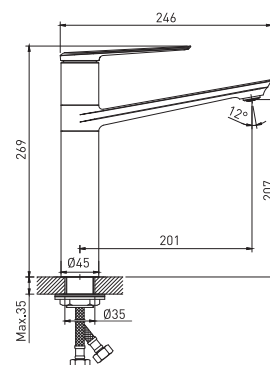

СЕРИЯ MI 25-01
Арт.: 550755

СМЕСИТЕЛЬ ДЛЯ ВАННЫ 35К

Цвет: Хром
Материал корпуса: Латунь
Управление: Рычажное
Картридж: 35 мм

СЕРИЯ MI 25-042
Арт.: 550756

СМЕСИТЕЛЬ ДЛЯ УМЫВАЛЬНИКА 35К

Цвет: Хром
Материал корпуса: Латунь
Управление: Рычажное
Картридж: 35 мм
Крепление: гайка