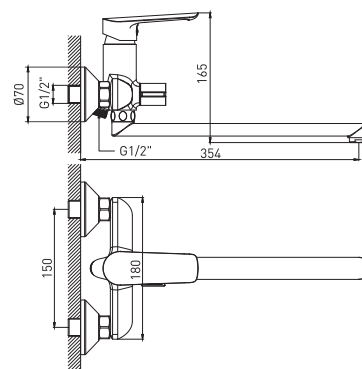

СМЕСИТЕЛЬ ДЛЯ ВАННЫ
И УМЫВАЛЬНИКА 35К

Цвет: Хром
Материал корпуса: Латунь
Управление: Рычажное
Картридж: 35 мм