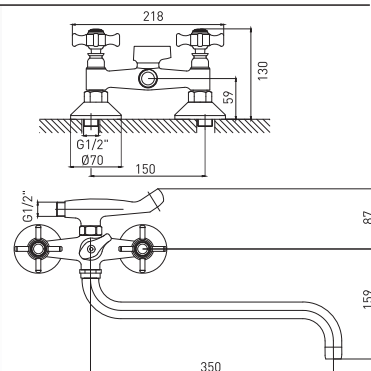

СМЕСИТЕЛИ ДВУХВЕНТИЛЬНЫЕ MI 30

СЕРИЯ MI 30-021
Арт.: 550782

СМЕСИТЕЛЬ ДЛЯ ВАННЫ
И УМЫВАЛЬНИКА 1/2 дюйма

Цвет: Хром
Материал корпуса: Латунь
Управление: Вентильное
Кран-букса: 1/2 дюйма, керамика