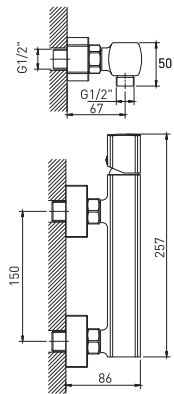

СМЕСИТЕЛИ ОДНОРЫЧАЖНЫЕ МІ 27

СЕРИЯ МІ 27-04
Арт.: 550763

СМЕСИТЕЛЬ ДЛЯ УМЫВАЛЬНИКА 26К

Цвет: Хром
Материал корпуса: Латунь
Управление: Рычажное
Картридж: 26 мм
Крепление: шпилька

СЕРИЯ МІ 27-07
Арт.: 550764