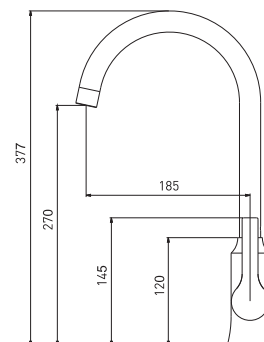

СМЕСИТЕЛЬ ДЛЯ КУХНИ 35 К

Цвет: Черный
Материал корпуса: Латунь
Управление: Рычажное
Картридж: 35 мм
Крепление: гайка