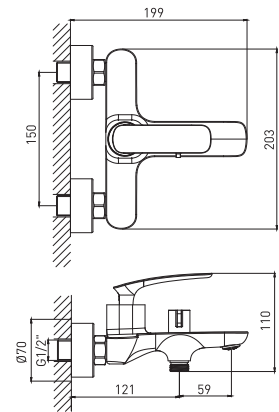

СМЕСИТЕЛИ ОДНОРЫЧАЖНЫЕ МІ 21

СЕРИЯ МІ 21-01
Арт.: 550741

СМЕСИТЕЛЬ ДЛЯ ВАННЫ 30К

Цвет: Хром
Материал корпуса: Латунь
Управление: Рычажное
Картридж: 30 мм