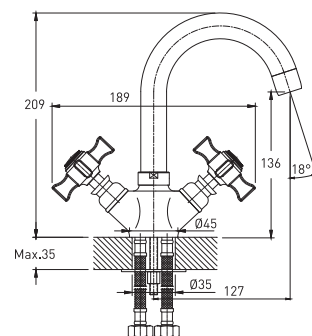

СЕРИЯ MI 30-04
Арт.: 550776

СМЕСИТЕЛЬ ДЛЯ УМЫВАЛЬНИКА
1/2 дюйма

Цвет: Хром
Материал корпуса: Латунь
Управление: Вентильное
Кран-букса: 1/2 дюйма, керамика
Крепление: гайка

СЕРИЯ MI 30-042
Арт.: 550777

СМЕСИТЕЛЬ ДЛЯ УМЫВАЛЬНИКА
1/2 дюйма