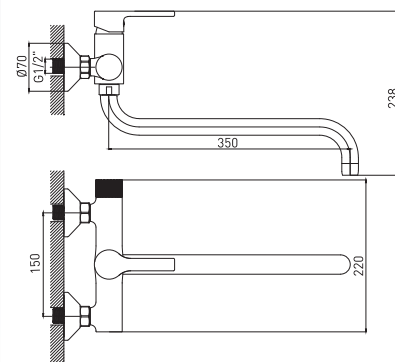

СМЕСИТЕЛЬ ДЛЯ ВАННЫ И УМЫВАЛЬНИКА 35К

Цвет: Хром
Материал корпуса: Латунь
Управление: Рычажное
Картридж: 35 мм