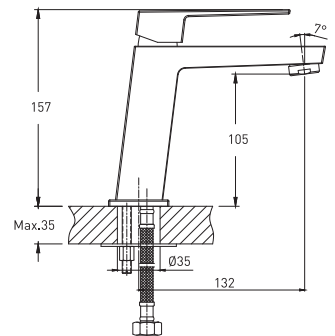

СМЕСИТЕЛЬ ДЛЯ УМЫВАЛЬНИКА 35К

Цвет: Хром
Материал корпуса: Латунь
Управление: Рычажное
Картридж: 35 мм
Крепление: шпилька