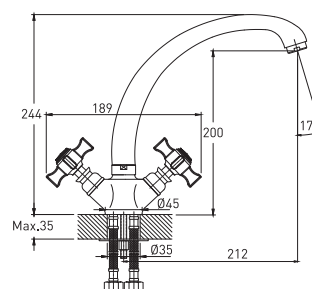

СМЕСИТЕЛЬ ДЛЯ КУХНИ 1/2 дюйма

Цвет: Хром
Материал корпуса: Латунь
Управление: Вентильное
Кран-букса: 1/2 дюйма, керамика
Крепление: шпилька