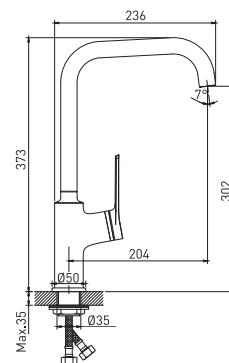

СЕРИЯ MI 24-01
Арт.: 550752

СМЕСИТЕЛЬ ДЛЯ ВАННЫ 35К

Цвет: Хром
Материал корпуса: Латунь
Управление: Рычажное
Картридж: 35 мм

СМЕСИТЕЛИ ОДНОРЫЧАЖНЫЕ MI 24

СЕРИЯ MI 24-032
Арт.: 550753

СМЕСИТЕЛЬ ДЛЯ КУХНИ 35К