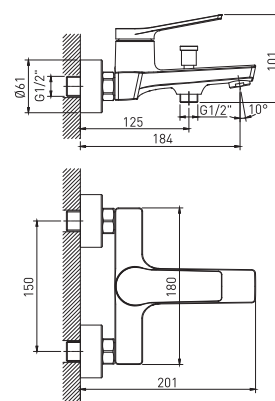

СМЕСИТЕЛЬ ДЛЯ ВАННЫ 35К

Цвет: Хром
Материал корпуса: Латунь
Управление: Рычажное
Картридж: 35 мм