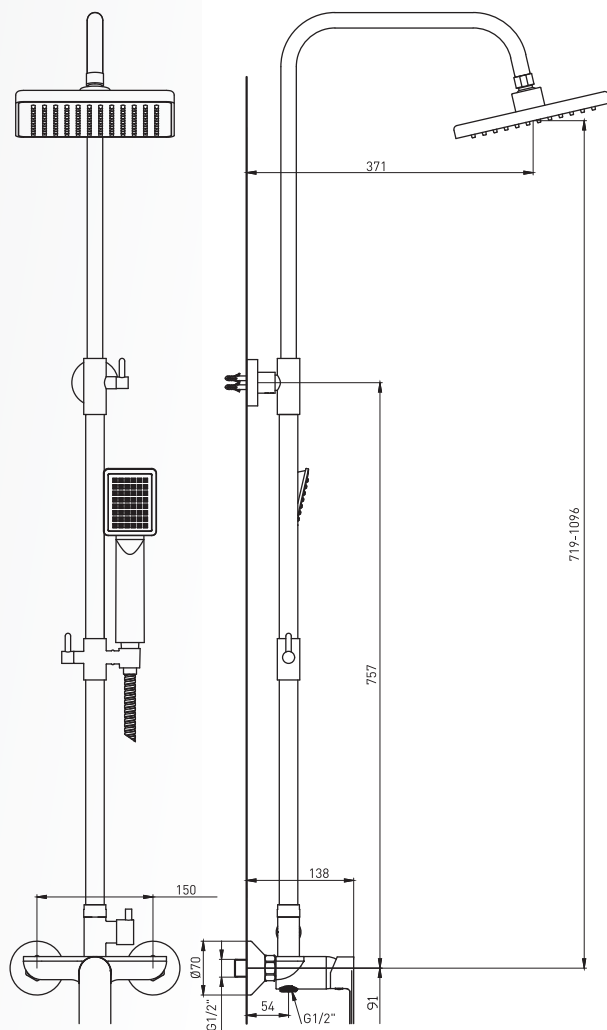

ДУШЕВАЯ СИСТЕМА MI 2429

СЕРИЯ MI 2429
Арт.: 550775

ДУШЕВАЯ СИСТЕМА (СМЕСИТЕЛЬ 35К
С ИЗЛ. + ЛЕЙКА 3 ПОЗ.+ ДУШ. ШЛАНГ +
ТРОПИЧ. ДУШ.)

Цвет: Хром
Материал корпуса: Латунь
Управление: Рычажное
Картридж: 35 мм

ДУШЕВАЯ СИСТЕМА MI 2426

СЕРИЯ MI 2426
Арт.: 550762

ДУШЕВАЯ СИСТЕМА (СМЕСИТЕЛЬ 35К +
ЛЕЙКА 1 ПОЗ.+ ДУШ. ШЛАНГ+ТРОПИЧ. ДУШ.)

Цвет: Хром
Материал корпуса: Латунь
Управление: Рычажное
Картридж: 35 мм

Флексии[®]