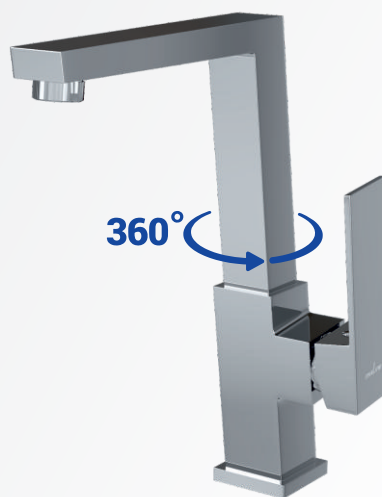

СМЕСИТЕЛЬ ДЛЯ КУХНИ 25К

Цвет: Хром
Материал корпуса: Латунь
Управление: Рычажное
Картридж: 25 мм
Крепление: шпилька