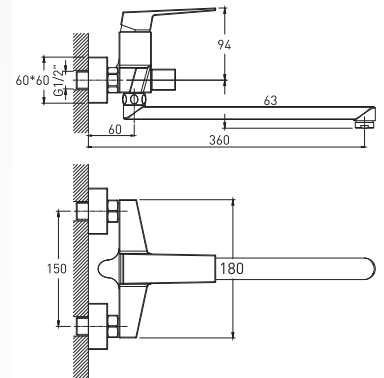

СМЕСИТЕЛИ ОДНОРЫЧАЖНЫЕ MI 20

СЕРИЯ MI 20-04
Арт.: 550735

СМЕСИТЕЛЬ ДЛЯ УМЫВАЛЬНИКА 35К

Цвет: Хром
Материал корпуса: Латунь
Управление: Рычажное
Картридж: 35 мм
Крепление: шпилька

СЕРИЯ MI 20-02
Арт.: 550736