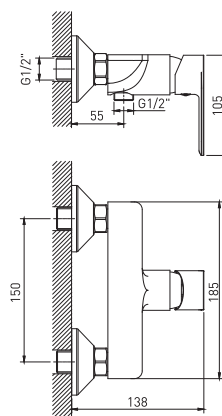

СМЕСИТЕЛИ ОДНОРЫЧАЖНЫЕ MI 26

СЕРИЯ MI 26-01
Арт.: 550760

СМЕСИТЕЛЬ ДЛЯ ВАННЫ 35K

Цвет: Хром
Материал корпуса: Латунь
Управление: Рычажное
Картридж: 35 мм

СЕРИЯ MI 26-07
Арт.: 550761

СМЕСИТЕЛЬ ДЛЯ ДУША 35K

Цвет: Хром
Материал корпуса: Латунь
Управление: Рычажное
Картридж: 35 мм