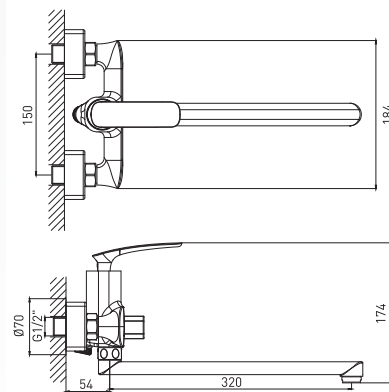

СМЕСИТЕЛЬ ДЛЯ ВАННЫ
И УМЫВАЛЬНИКА 30К

Цвет: Хром
Материал корпуса: Латунь
Управление: Рычажное
Картридж: 30 мм