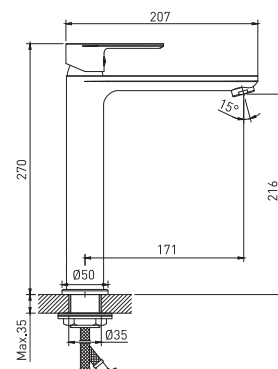

СМЕСИТЕЛИ ОДНОРЫЧАЖНЫЕ MI 26

СЕРИЯ MI 26-04
Арт.: 550757

СМЕСИТЕЛЬ ДЛЯ УМЫВАЛЬНИКА 35К

Цвет: Хром
Материал корпуса: Латунь
Управление: Рычажное
Картридж: 35 мм
Крепление: шпилька

СЕРИЯ MI 26-042
Арт.: 550758