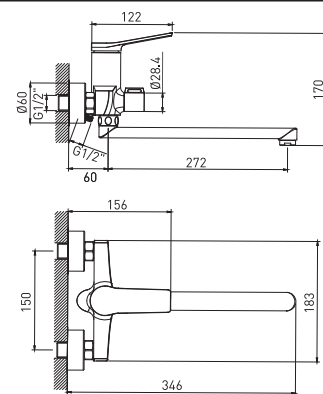

Цвет: Хром
Материал корпуса: Латунь
Управление: Рычажное
Картридж: 35 мм
Крепление: гайка

СЕРИЯ MI 24-02
Арт.: 550751

СМЕСИТЕЛЬ ДЛЯ ВАННЫ
И УМЫВАЛЬНИКА 35К

Цвет: Хром
Материал корпуса: Латунь
Управление: Рычажное
Картридж: 35 мм