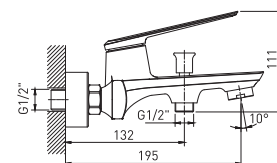

СМЕСИТЕЛЬ ДЛЯ ВАННЫ 35К

Цвет: Хром
Материал корпуса: Латунь
Управление: Рычажное
Картридж: 35 мм