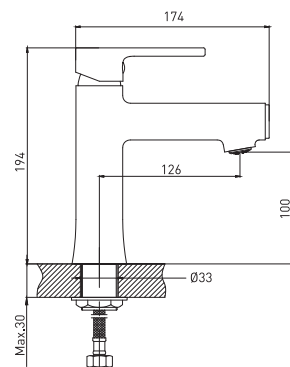

СМЕСИТЕЛЬ ДЛЯ УМЫВАЛЬНИКА 35К

Цвет: Черный
Материал корпуса: Латунь
Управление: Рычажное
Картридж: 35 мм
Крепление: гайка