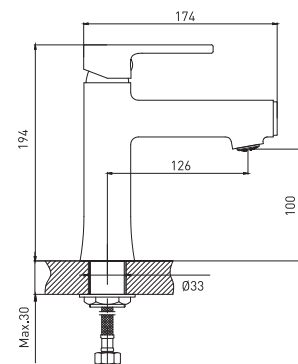

СМЕСИТЕЛЬ ДЛЯ УМЫВАЛЬНИКА 35К

Цвет: Хром
Материал корпуса: Латунь
Управление: Рычажное
Картридж: 35 мм
Крепление: гайка