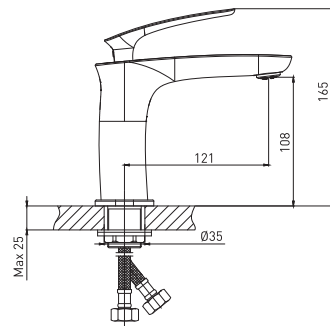

СМЕСИТЕЛЬ ДЛЯ УМЫВАЛЬНИКА 26К

Цвет: Хром
Материал корпуса: Латунь
Управление: Рычажное
Картридж: 26 мм
Крепление: гайка