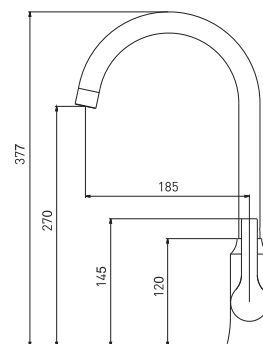

СМЕСИТЕЛИ ОДНОРЫЧАЖНЫЕ MI 22