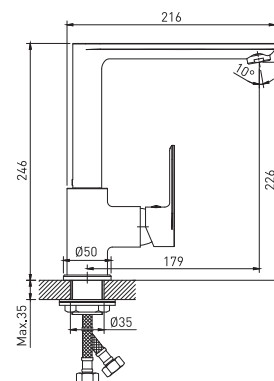

СМЕСИТЕЛЬ ДЛЯ КУХНИ 35К

Цвет: Хром
Материал корпуса: Латунь
Управление: Рычажное
Картридж: 35 мм
Крепление: гайка