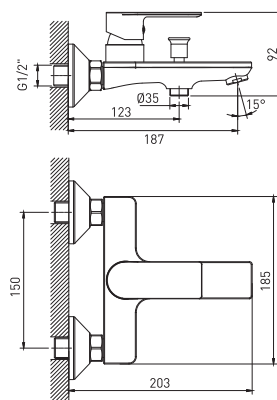

СМЕСИТЕЛЬ ДЛЯ ВАННЫ 35K

Цвет: Хром
Материал корпуса: Латунь
Управление: Рычажное
Картридж: 35 мм