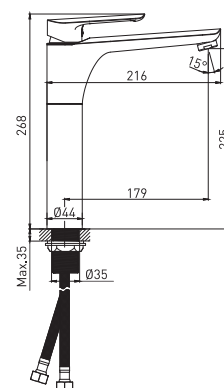

СМЕСИТЕЛЬ ДЛЯ УМЫВАЛЬНИКА 35К

Цвет: Хром
Материал корпуса: Латунь
Управление: Рычажное
Картридж: 35 мм
Крепление: гайка