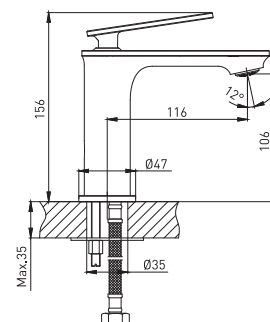

СМЕСИТЕЛЬ ДЛЯ УМЫВАЛЬНИКА 26К

Цвет: Хром
Материал корпуса: Латунь
Управление: Рычажное
Картридж: 26 мм
Крепление: шпилька

СЕРИЯ MI 28-01
Арт.: 550768

СМЕСИТЕЛЬ ДЛЯ ВАННЫ 30К

Цвет: Хром
Материал корпуса: Латунь
Управление: Рычажное
Картридж: 30 мм