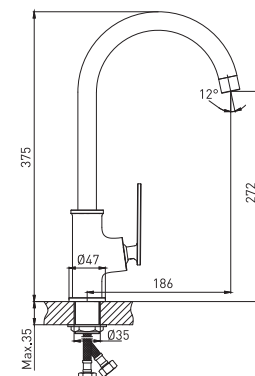

СМЕСИТЕЛЬ ДЛЯ КУХНИ 30К

Цвет: Хром
Материал корпуса: Латунь
Управление: Рычажное
Картридж: 30 мм
Крепление: гайка