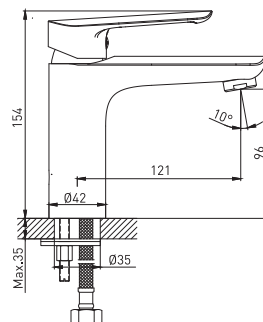

СЕРИЯ MI 28-032
Арт.: 550769

СМЕСИТЕЛЬ ДЛЯ КУХНИ 30К

Цвет: Хром
Материал корпуса: Латунь
Управление: Рычажное
Картридж: 30 мм
Крепление: гайка

СМЕСИТЕЛИ ОДНОРЫЧАЖНЫЕ MI 29

СЕРИЯ MI 29-04
Арт.: 550770

СМЕСИТЕЛЬ ДЛЯ УМЫВАЛЬНИКА 35К