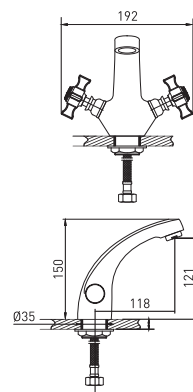

СЕРИЯ MI 30-04
Арт.: 550776

СМЕСИТЕЛЬ ДЛЯ УМЫВАЛЬНИКА
1/2 дюйма

Цвет: Хром
Материал корпуса: Латунь
Управление: Вентильное
Кран-букса: 1/2 дюйма, керамика
Крепление: гайка

СЕРИЯ MI 30-042
Арт.: 550777

СМЕСИТЕЛЬ ДЛЯ УМЫВАЛЬНИКА
1/2 дюйма