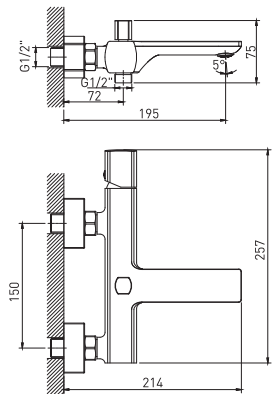

СМЕСИТЕЛЬ ДЛЯ ВАННЫ 30К

Цвет: Хром
Материал корпуса: Латунь
Управление: Рычажное
Картридж: 30 мм