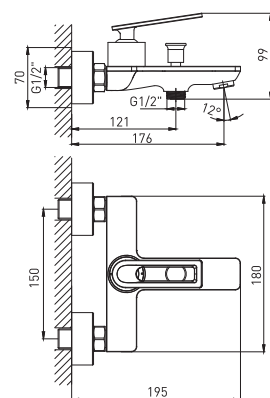

СМЕСИТЕЛЬ ДЛЯ УМЫВАЛЬНИКА 26К

Цвет: Хром
Материал корпуса: Латунь
Управление: Рычажное
Картридж: 26 мм
Крепление: шпилька

СЕРИЯ MI 28-01
Арт.: 550768

СМЕСИТЕЛЬ ДЛЯ ВАННЫ 30К

Цвет: Хром
Материал корпуса: Латунь
Управление: Рычажное
Картридж: 30 мм