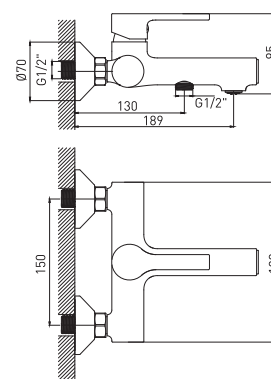

СЕРИЯ MI 22-02
Арт.: 550744

СМЕСИТЕЛЬ ДЛЯ ВАННЫ И УМЫВАЛЬНИКА 35К

Цвет: Хром
Материал корпуса: Латунь
Управление: Рычажное
Картридж: 35 мм

СЕРИЯ MI 22-01
Арт.: 550745

Конструкция смесителя предусматривает кнопочный дивертор. Направление потока воды меняется нажатием на кнопку.