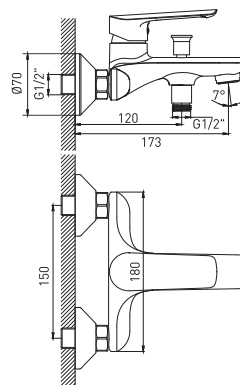

СМЕСИТЕЛЬ ДЛЯ ВАННЫ 35К