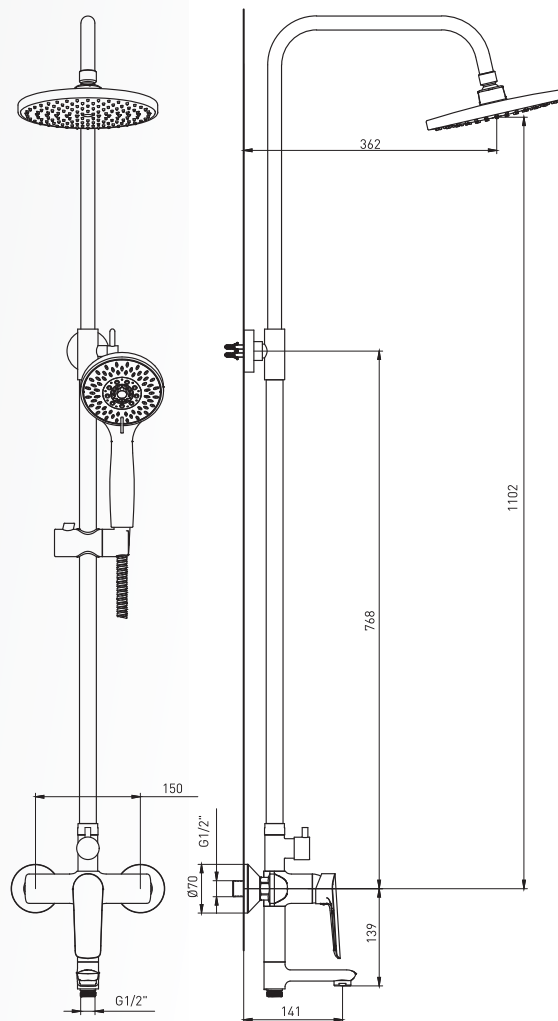

СМЕСИТЕЛЬ ДЛЯ КУХНИ 1/2 дюйма

Цвет: Хром
Материал корпуса: Латунь
Управление: Вентильное
Кран-букса: 1/2 дюйма, керамика
Крепление: шпилька

СЕРИЯ MI 30-02
Арт.: 550781

СМЕСИТЕЛЬ ДЛЯ ВАННЫ
И УМЫВАЛЬНИКА 1/2 дюйма

Цвет: Хром
Материал корпуса: Латунь
Управление: Вентильное
Кран-букса: 1/2 дюйма, керамика

СМЕСИТЕЛИ ДВУХВЕНТИЛЬНЫЕ MI 30

СЕРИЯ MI 30-021
Арт.: 550782

СМЕСИТЕЛЬ ДЛЯ ВАННЫ
И УМЫВАЛЬНИКА 1/2 дюйма

Цвет: Хром
Материал корпуса: Латунь
Управление: Вентильное
Кран-букса: 1/2 дюйма, керамика

ДУШЕВАЯ СИСТЕМА MI 2429

СЕРИЯ MI 2429
Арт.: 550775

ДУШЕВАЯ СИСТЕМА (СМЕСИТЕЛЬ 35К
С ИЗЛ. + ЛЕЙКА 3 ПОЗ.+ ДУШ. ШЛАНГ +
ТРОПИЧ. ДУШ.)

Цвет: Хром
Материал корпуса: Латунь
Управление: Рычажное
Картридж: 35 мм