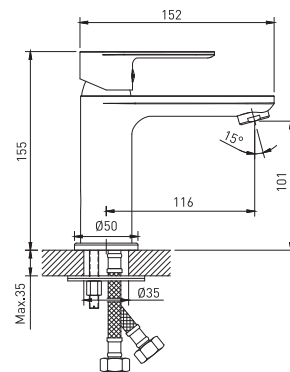

СМЕСИТЕЛЬ ДЛЯ УМЫВАЛЬНИКА 35К

Цвет: Хром
Материал корпуса: Латунь
Управление: Рычажное
Картридж: 35 мм
Крепление: шпилька