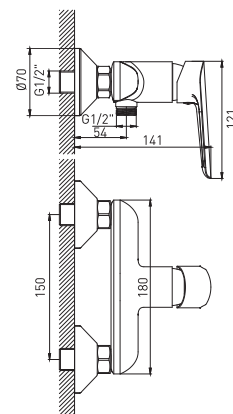

СЕРИЯ MI 29-02
Арт.: 550772

СМЕСИТЕЛЬ ДЛЯ ВАННЫ
И УМЫВАЛЬНИКА 35К

Цвет: Хром
Материал корпуса: Латунь
Управление: Рычажное
Картридж: 35 мм

СМЕСИТЕЛИ ОДНОРЫЧАЖНЫЕ MI 29

СЕРИЯ MI 29-07
Арт.: 550773

СМЕСИТЕЛЬ ДЛЯ ДУША 35К